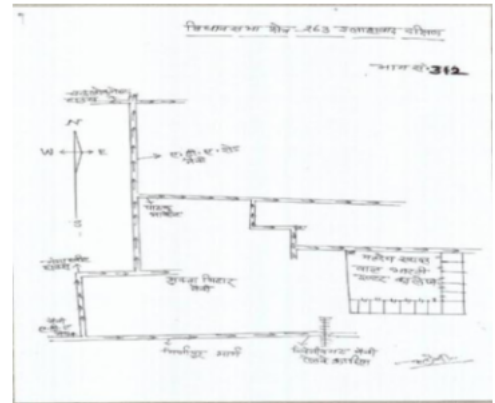

निर्वाचक रजिस्ट्रीकरण अधिकारी

Nazri Naksha

Google Map View

Polling Station Building Front View

Polling Station Front View

Cad View

Key MAP View

|  |            |  |                   |  |            |
|--|------------|--|-------------------|--|------------|
| 1<br>नाम : राज बहादुर<br>पिता का नाम: सीताराम<br>मकान संख्या : 245/101<br>आयु : 45 लिंग : पुरुष                | RQB2506939 | 2<br>नाम : सुनीता देवी<br>पति का नाम: अर्जुन<br>मकान संख्या : 280/सी<br>आयु : 52 लिंग: महिला                             | RQB2998433        | 3<br>नाम : अरूण कुमार<br>पिता का नाम: अर्जुन<br>मकान संख्या : 280/सी<br>आयु : 31 लिंग: पुरुष                                 | RQB2998441 |
| 4<br>नाम : रवि कुमार<br>पिता का नाम: अर्जुन<br>मकान संख्या : 280/सी<br>आयु : 30 लिंग: पुरुष                    | RQB2998458 | 5<br>नाम : मनोज कुमार केशरवानी<br>पति का नाम: भुवन<br>मकान संख्या : 252/10एफ<br>आयु : 42 लिंग : महिला                    | RQB3780020        | 6<br>नाम : वैशाली केशरवानी<br>पिता का नाम: ज्ञानचंद्र केशरवानी<br>मकान संख्या : 252डी<br>आयु : 27 लिंग : महिला               | RQB4225835 |
| 7<br>नाम : विशाखा केशरवानी<br>पिता का नाम: ज्ञानचंद्र केशरवानी<br>मकान संख्या : 252डी<br>आयु : 25 लिंग : महिला | RQB4224523 | 8<br>नाम : मानसी केशरवानी<br>पिता का नाम: ज्ञान चंद्र केशरवानी<br>मकान संख्या : 252डी<br>आयु : 25 लिंग : महिला           | RQB4225793        | 9<br>नाम : श्वेता रहेजा<br>पति का नाम: रिंकल मुजनानी<br>मकान संख्या : 259/23क्यू/4<br>आयु : 30 लिंग : महिला                  | RQB4231775 |
| 10<br>नाम : रिंकल मुजनानी<br>पिता का नाम: दर्शन कुमार<br>मकान संख्या : 259/23क्यू/4<br>आयु : 28 लिंग : पुरुष   | RQB4231734 | 11<br>नाम : प्रकाश यादव<br>पिता का नाम: बच्चा प्रसाद यादव<br>मकान संख्या : 262ए/1ए<br>आयु : 47 लिंग : पुरुष              | RQB1343995        | 12<br>नाम : शशि केशरवानी<br>पति का नाम: राकेश चंद्र केशरवानी<br>मकान संख्या : 263<br>आयु : 52 लिंग : महिला                   | GMJ1659085 |
| 13<br>नाम : अजय<br>पिता का नाम: कुन्जन लाल<br>मकान संख्या : 266/23क्यू<br>आयु : 44 लिंग : पुरुष                | GMJ1660836 | 14<br>नाम : रमेश चन्द्र<br>पिता का नाम: सोहन लाल<br>मकान संख्या : 267/23क्यू<br>आयु : 50 लिंग : पुरुष                    | GMJ1659226        | 15<br>नाम : अनीता चौरसिया<br>पति का नाम: रमेश चौरसिया<br>मकान संख्या : 267/23क्यू<br>आयु : 47 लिंग : महिला                   | GMJ1659218 |
| 16<br>नाम : सचिन<br>माता का नाम: मुन्ननि<br>मकान संख्या : 267/बी<br>आयु : 28 लिंग : पुरुष                      | RQB3916251 | 17<br>नाम : शिवम केशरवानी<br>पिता का नाम: राम सजीवन केशरवानी<br>मकान संख्या : 273<br>आयु : 28 लिंग : पुरुष               | RQB3766276        | 18<br>नाम : राजेन्द्र केशरवानी<br>पिता का नाम: वीरेन्द्र कुमार केशरवानी<br>मकान संख्या : 276/23क्यू<br>आयु : 43 लिंग : पुरुष | GMJ1659416 |
| 19<br>नाम : बिट्टो देवी<br>पति का नाम: राम लाल केशरवानी<br>मकान संख्या : 278<br>आयु : 67 लिंग : महिला          | GMJ1728518 | 20<br>नाम : कैलाश नाथ केशरवानी<br>पिता का नाम: सोहन लाल<br>मकान संख्या : 278/23/ए<br>आयु : 56 लिंग : पुरुष               | UP/56/276/0450619 | 21<br>नाम : राजेश केशरवानी<br>पिता का नाम: राम लाल केशरवानी<br>मकान संख्या : 278/ए<br>आयु : 40 लिंग : पुरुष                  | GMJ1651397 |
| 22<br>नाम : रजो देवी<br>पति का नाम: दुर्गा प्रसाद<br>मकान संख्या : 280<br>आयु : 70 लिंग : महिला                | GMJ1659168 | 23<br>नाम : सीताराम केशरवानी<br>पिता का नाम: दुर्गा प्रसाद केशरवानी<br>मकान संख्या : 280<br>आयु : 46 लिंग : पुरुष        | GMJ1651355        | 24<br>नाम : लक्ष्मी नारायण<br>पिता का नाम: दुर्गा प्रसाद केशरवानी<br>मकान संख्या : 280<br>आयु : 44 लिंग : पुरुष              | GMJ1651454 |
| 25<br>नाम : प्रीतम केशरवानी<br>पिता का नाम: दुर्गा प्रसाद<br>मकान संख्या : 280<br>आयु : 42 लिंग : पुरुष        | GMJ1659150 | 26<br>नाम : सुधा केशरवानी<br>पति का नाम: सीता राम केशरवानी<br>मकान संख्या : 280<br>आयु : 42 लिंग : महिला                 | GMJ1659911        | 27<br>नाम : अनुराग केशरवानी<br>पिता का नाम: ओम प्रकाश केशरवानी<br>मकान संख्या : 280/23क्यू/9<br>आयु : 33 लिंग : पुरुष        | RQB3898996 |
| 28<br>नाम : रोहित केशरवानी<br>पिता का नाम: ओम प्रकाश<br>मकान संख्या : 280/23क्यू/9<br>आयु : 31 लिंग : पुरुष    | RQB3899028 | 29<br>नाम : गीता केशरवानी<br>पति का नाम: लक्ष्मी नारायण केशरवानी<br>मकान संख्या : 280/23क्यू/19<br>आयु : 40 लिंग : महिला | RQB4274825        | 30<br>नाम : चन्दन<br>पति का नाम: प्रीतम केशरवानी<br>मकान संख्या : 280-23क्यू/19<br>आयु : 34 लिंग : महिला                     | RQB4268595 |