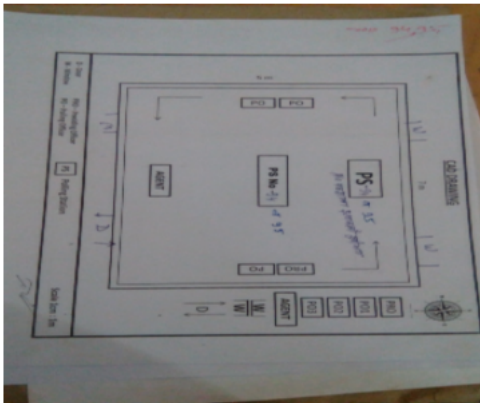

निर्वाचक रजिस्ट्रीकरण अधिकारी

Nazri Naksha

Google Map View

Polling Station Building Front View

Polling Station Front View

Cad View

Key MAP View

|   |                   |   |                   |   |                   |
|---|-------------------|---|-------------------|---|-------------------|
| 1<br>नाम : सरिता देवी<br>पति का नाम: प्रमोद कुमार<br>मकान संख्या : 0<br>आयु : 36 लिंग : महिला     | ZSO2810653        | 2<br>नाम : चिन्ता मणि<br>पिता का नाम: शारदा प्रसाद<br>मकान संख्या : 1<br>आयु : 85 लिंग : पुरुष      | UP/56/267/0279111 | 3<br>नाम : अर्जुन सिंह<br>पिता का नाम: चन्द्रिका प्रसाद<br>मकान संख्या : 1<br>आयु : 75 लिंग : पुरुष     | UP/56/267/0279116 |
| 4<br>नाम : अवधेश प्रसाद<br>पिता का नाम: शारदा प्रसाद<br>मकान संख्या : 1<br>आयु : 68 लिंग : पुरुष  | UP/56/267/0279119 | 5<br>नाम : निशला देवी<br>पति का नाम: जगदेव प्रसाद<br>मकान संख्या : 1<br>आयु : 63 लिंग : महिला       | UP/56/267/0279123 | 6<br>नाम : जगदेव प्रसाद<br>पिता का नाम: शारदा प्रसाद<br>मकान संख्या : 1<br>आयु : 62 लिंग : पुरुष        | UP/56/267/0279122 |
| 7<br>नाम : सता नन्द<br>पिता का नाम: चिन्ता मणि<br>मकान संख्या : 1<br>आयु : 55 लिंग : पुरुष        | UP/56/267/0279113 | 8<br>नाम : गिरीश कुमारी<br>पति का नाम: सतानन्द<br>मकान संख्या : 1<br>आयु : 52 लिंग : महिला          | UP/56/267/0279114 | 9<br>नाम : शतीश चन्द्र<br>पिता का नाम: चिन्ता मणि<br>मकान संख्या : 1<br>आयु : 50 लिंग : पुरुष           | CFS5108477        |
| 10<br>नाम : अरुण कुमार<br>पिता का नाम: चिन्ता मणि<br>मकान संख्या : 1<br>आयु : 48 लिंग : पुरुष     | UP/56/267/0279115 | 11<br>नाम : दुर्गेश प्रसाद<br>पिता का नाम: अवधेश प्रसाद<br>मकान संख्या : 1<br>आयु : 47 लिंग : पुरुष | UP/56/267/0279121 | 12<br>नाम : सरलादेवी<br>पति का नाम: दुर्गेश प्रसाद<br>मकान संख्या : 1<br>आयु : 45 लिंग : महिला          | ZSO0307918        |
| 13<br>नाम : धनजय कुमार<br>पिता का नाम: अजुर्न प्रसाद<br>मकान संख्या : 1<br>आयु : 38 लिंग : पुरुष  | CFS5064415        | 14<br>नाम : सुषमा देवी<br>पति का नाम: धनजय कुमार<br>मकान संख्या : 1<br>आयु : 33 लिंग : महिला        | ZSO2052678        | 15<br>नाम : देवकली<br>पति का नाम: गोकुल प्रसाद<br>मकान संख्या : 3<br>आयु : 81 लिंग : महिला              | CFS1893635        |
| 16<br>नाम : उमा शंकर<br>पिता का नाम: गोकुल प्रसाद<br>मकान संख्या : 3<br>आयु : 62 लिंग : पुरुष     | UP/56/267/0279125 | 17<br>नाम : उदय शंकर<br>पिता का नाम: गोकुल प्रसाद<br>मकान संख्या : 3<br>आयु : 48 लिंग : पुरुष       | ZSO0080051        | 18<br>नाम : सन्तरा देवी<br>पति का नाम: त्रिमा सिंह<br>मकान संख्या : 4<br>आयु : 63 लिंग : महिला          | CFS1893619        |
| 19<br>नाम : दिनेश कुमार<br>पिता का नाम: सीताराम<br>मकान संख्या : 4<br>आयु : 32 लिंग : पुरुष       | ZSO1540459        | 20<br>नाम : रन्नोदेवी<br>पिता का नाम: दिनेश कुमार<br>मकान संख्या : 4<br>आयु : 30 लिंग : महिला       | ZSO1540467        | 21<br>नाम : सोना देवी<br>पति का नाम: अयोध्या प्रसाद<br>मकान संख्या : 5<br>आयु : 83 लिंग : महिला         | UP/56/267/0279128 |
| 22<br>नाम : राधे श्याम<br>पिता का नाम: अयोध्या प्रसाद<br>मकान संख्या : 5<br>आयु : 60 लिंग : पुरुष | ZSO0231134        | 23<br>नाम : सोनकलिया<br>पति का नाम: राधेश्याम<br>मकान संख्या : 5<br>आयु : 58 लिंग : महिला           | UP/56/267/0279129 | 24<br>नाम : धर्मेन्द्र कुमार<br>पिता का नाम: अयोध्या प्रसाद<br>मकान संख्या : 5<br>आयु : 40 लिंग : पुरुष | CFS2641405        |
| 25<br>नाम : मनीर अहमद<br>पिता का नाम: हबीब<br>मकान संख्या : 6<br>आयु : 63 लिंग : पुरुष            | UP/56/267/0279133 | 26<br>नाम : शबिया बेगम<br>पति का नाम: मुनीर अहमद<br>मकान संख्या : 6<br>आयु : 61 लिंग : महिला        | UP/56/267/0279134 | 27<br>नाम : तारखुन्नशा<br>पति का नाम: कलामुल्ला<br>मकान संख्या : 6<br>आयु : 34 लिंग : महिला             | ZSO1540848        |
| 28<br>नाम : इस्लाम<br>पिता का नाम: गोलद<br>मकान संख्या : 7<br>आयु : 75 लिंग : पुरुष               | UP/56/267/0279135 | 29<br>नाम : कलुड्या<br>पति का नाम: इस्लाम<br>मकान संख्या : 7<br>आयु : 58 लिंग : महिला               | UP/56/267/0279136 | 30<br>नाम : रईसअहमद<br>पिता का नाम: इस्लाम<br>मकान संख्या : 7<br>आयु : 51 लिंग : पुरुष                  | UP/56/267/0279137 |