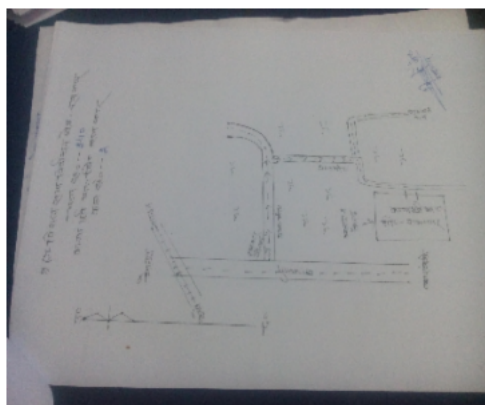

निर्वाचक रजिस्ट्रीकरण अधिकारी

Nazri Naksha

Google Map View

Polling Station Building Front View

Polling Station Front View

Cad View

Key MAP View

|  |                                     |   |                              |  |                                     |
|--|-------------------------------------|---|------------------------------|--|-------------------------------------|
| 1<br>नाम : सरिता देवी<br>पति का नाम: हरिओम प्रजापति<br>मकान संख्या : २०<br>आयु : 29 लिंग : महिला               | YUQ2227668<br>फोटो उपलब्ध है        | 2<br>नाम : सुप्रिया श्रीवास्तव<br>पिता का नाम: पवन कुमार<br>मकान संख्या : 41<br>आयु : 28 लिंग : महिला | YUQ2214252<br>फोटो उपलब्ध है | 3<br>नाम : ऋचा श्रीवास्तव<br>पिता का नाम: पवन श्रीवास्तव<br>मकान संख्या : 41<br>आयु : 25 लिंग : महिला        | YUQ2597649<br>फोटो उपलब्ध है        |
| 4<br>नाम : सुफिया बानो<br>पति का नाम: मोबीन<br>मकान संख्या : 56<br>आयु : 41 लिंग : महिला                       | YUQ1605682<br>फोटो उपलब्ध है        | 5<br>नाम : अमित कुमार<br>पिता का नाम: जगजीवन<br>मकान संख्या : 93<br>आयु : 29 लिंग : पुरुष             | YUQ2124014<br>फोटो उपलब्ध है | 6<br>नाम : अंशिका सिंह<br>पति का नाम: नवनीत सिंह<br>मकान संख्या : ९९<br>आयु : 28 लिंग : महिला                | YUQ2227874<br>फोटो उपलब्ध है        |
| 7<br>नाम : उमाशंकर बाजपेयी<br>पिता का नाम: महादेव प्रसाद बाजपेयी<br>मकान संख्या : 101<br>आयु : 58 लिंग : पुरुष | YUQ2804177<br>फोटो उपलब्ध है        | 8<br>नाम : रमा शंकर<br>पिता का नाम: महादेव<br>मकान संख्या : 101<br>आयु : 49 लिंग : पुरुष              | DTF1759794<br>फोटो उपलब्ध है | 9<br>नाम : विजय लक्ष्मी बाजपेयी<br>पति का नाम: उमाशंकर बाजपेयी<br>मकान संख्या : 101<br>आयु : 49 लिंग : महिला | YUQ2804185<br>फोटो उपलब्ध है        |
| 10<br>नाम : ममता<br>पति का नाम: रामशंकर<br>मकान संख्या : 101<br>आयु : 41 लिंग : महिला                          | YUQ0641688<br>फोटो उपलब्ध है        | 11<br>नाम : विजय शंकर<br>पिता का नाम: महादेव<br>मकान संख्या : 101<br>आयु : 39 लिंग : पुरुष            | YUQ0109173<br>फोटो उपलब्ध है | 12<br>नाम : सीमा<br>पति का नाम: विजय शंकर<br>मकान संख्या : 101<br>आयु : 33 लिंग : महिला                      | YUQ2269678<br>फोटो उपलब्ध है        |
| 13<br>नाम : अरविन्द<br>पिता का नाम: रामअवध<br>मकान संख्या : 102<br>आयु : 66 लिंग : पुरुष                       | UP/30/145/0651347<br>फोटो उपलब्ध है | 14<br>नाम : जय देवी<br>पति का नाम: अरविन्द कुमार<br>मकान संख्या : 102<br>आयु : 61 लिंग : महिला        | YUQ2545606<br>फोटो उपलब्ध है | 15<br>नाम : अतुल कुमार<br>पिता का नाम: अरविन्द कुमार<br>मकान संख्या : 102<br>आयु : 30 लिंग : पुरुष           | YUQ1827120<br>फोटो उपलब्ध है        |
| 16<br>नाम : अतीन्द्र कुमार<br>पिता का नाम: अरविंद कुमार<br>मकान संख्या : 102<br>आयु : 26 लिंग : पुरुष          | YUQ2269595<br>फोटो उपलब्ध है        | 17<br>नाम : जानवी<br>पति का नाम: अतुल कुमार<br>मकान संख्या : 102<br>आयु : 25 लिंग : महिला             | YUQ2269652<br>फोटो उपलब्ध है | 18<br>नाम : नन्द किशोर<br>पिता का नाम: हरद्वानी<br>मकान संख्या : 104<br>आयु : 57 लिंग : पुरुष                | UP/30/145/0651353<br>फोटो उपलब्ध है |
| 19<br>नाम : सरस्वती<br>पति का नाम: नन्द किशोर<br>मकान संख्या : 104<br>आयु : 55 लिंग : महिला                    | UP/30/145/0651354<br>फोटो उपलब्ध है | 20<br>नाम : सुरेश कुमार<br>पिता का नाम: नंद किशोर<br>मकान संख्या : 104<br>आयु : 25 लिंग : पुरुष       | YUQ2588507<br>फोटो उपलब्ध है | 21<br>नाम : श्रीमती मायावती<br>पति का नाम: कल्लू<br>मकान संख्या : 105<br>आयु : 64 लिंग : महिला               | DTF4009163<br>फोटो उपलब्ध है        |
| 22<br>नाम : गोले<br>पिता का नाम: नान्हू<br>मकान संख्या : 106<br>आयु : 76 लिंग : पुरुष                          | UP/30/145/0651357<br>फोटो उपलब्ध है | 23<br>नाम : फुलमती<br>पति का नाम: गोले<br>मकान संख्या : 106<br>आयु : 74 लिंग : महिला                  | DTF1585736<br>फोटो उपलब्ध है | 24<br>नाम : विश्राम<br>पिता का नाम: गोले<br>मकान संख्या : 106<br>आयु : 49 लिंग : पुरुष                       | UP/30/145/0651358<br>फोटो उपलब्ध है |
| 25<br>नाम : राम गोपाल<br>पिता का नाम: गोले<br>मकान संख्या : 106<br>आयु : 45 लिंग : पुरुष                       | YUQ1605914<br>फोटो उपलब्ध है        | 26<br>नाम : मीरा देवी<br>पति का नाम: राम गोपाल<br>मकान संख्या : 106<br>आयु : 42 लिंग : महिला          | YUQ0862359<br>फोटो उपलब्ध है | 27<br>नाम : मंजू गौतम<br>पति का नाम: अनिल कुमार<br>मकान संख्या : 106<br>आयु : 39 लिंग : महिला                | YUQ2565455<br>फोटो उपलब्ध है        |
| 28<br>नाम : अनिल कुमार<br>पिता का नाम: गोले प्रसाद<br>मकान संख्या : 106<br>आयु : 37 लिंग : पुरुष               | DTF4009221<br>फोटो उपलब्ध है        | 29<br>नाम : मुकेश कुमार<br>पिता का नाम: विश्राम कुमार<br>मकान संख्या : 106<br>आयु : 30 लिंग : महिला   | YUQ2369841<br>फोटो उपलब्ध है | 30<br>नाम : विद्या रानी<br>पति का नाम: मुकेश कमार<br>मकान संख्या : 106<br>आयु : 29 लिंग : महिला              | YUQ2362713<br>फोटो उपलब्ध है        |