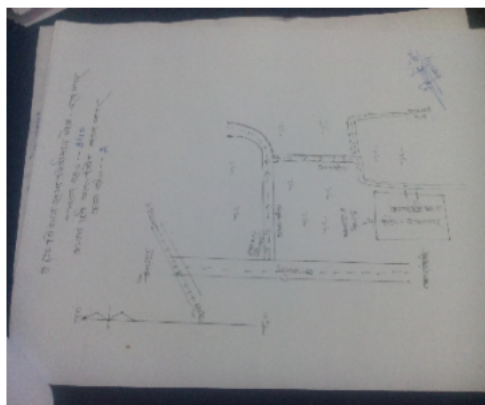

निर्वाचक रजिस्ट्रीकरण अधिकारी

Nazri Naksha

Google Map View

Polling Station Building Front View

Polling Station Front View

Cad View

Key MAP View

|  |                                     |   |                              |  |                                     |
|--|-------------------------------------|---|------------------------------|--|-------------------------------------|
| 1<br>नाम : सरिता देवी<br>पति का नाम: हरिओम प्रजापति<br>मकान संख्या : २०<br>आयु : 29 लिंग : महिला               | YUQ2227668<br>फोटो उपलब्ध है        | 2<br>नाम : सुप्रिया श्रीवास्तव<br>पिता का नाम: पवन कुमार<br>मकान संख्या : 41<br>आयु : 28 लिंग : महिला | YUQ2214252<br>फोटो उपलब्ध है | 3<br>नाम : ऋचा श्रीवास्तव<br>पिता का नाम: पवन श्रीवास्तव<br>मकान संख्या : 41<br>आयु : 25 लिंग : महिला        | YUQ2597649<br>फोटो उपलब्ध है        |
| 4<br>नाम : सुफिया बानो<br>पति का नाम: मोबीन<br>मकान संख्या : 56<br>आयु : 41 लिंग : महिला                       | YUQ1605682<br>फोटो उपलब्ध है        | 5<br>नाम : अमित कुमार<br>पिता का नाम: जगजीवन<br>मकान संख्या : 93<br>आयु : 29 लिंग : पुरुष             | YUQ2124014<br>फोटो उपलब्ध है | 6<br>नाम : अंशिका सिंह<br>पति का नाम: नवनीत सिंह<br>मकान संख्या : ९९<br>आयु : 28 लिंग : महिला                | YUQ2227874<br>फोटो उपलब्ध है        |
| 7<br>नाम : उमाशंकर बाजपेयी<br>पिता का नाम: महादेव प्रसाद बाजपेयी<br>मकान संख्या : 101<br>आयु : 58 लिंग : पुरुष | YUQ2804177<br>फोटो उपलब्ध है        | 8<br>नाम : रमा शंकर<br>पिता का नाम: महादेव<br>मकान संख्या : 101<br>आयु : 49 लिंग : पुरुष              | DTF1759794<br>फोटो उपलब्ध है | 9<br>नाम : विजय लक्ष्मी बाजपेयी<br>पति का नाम: उमाशंकर बाजपेयी<br>मकान संख्या : 101<br>आयु : 49 लिंग : महिला | YUQ2804185<br>फोटो उपलब्ध है        |
| 10<br>नाम : ममता<br>पति का नाम: रामशंकर<br>मकान संख्या : 101<br>आयु : 41 लिंग : महिला                          | YUQ0641688<br>फोटो उपलब्ध है        | 11<br>नाम : विजय शंकर<br>पिता का नाम: महादेव<br>मकान संख्या : 101<br>आयु : 39 लिंग : पुरुष            | YUQ0109173<br>फोटो उपलब्ध है | 12<br>नाम : सीमा<br>पति का नाम: विजय शंकर<br>मकान संख्या : 101<br>आयु : 33 लिंग : महिला                      | YUQ2269678<br>फोटो उपलब्ध है        |
| 13<br>नाम : अरविन्द<br>पिता का नाम: रामअवध<br>मकान संख्या : 102<br>आयु : 66 लिंग : पुरुष                       | UP/30/145/0651347<br>फोटो उपलब्ध है | 14<br>नाम : जय देवी<br>पति का नाम: अरविन्द कुमार<br>मकान संख्या : 102<br>आयु : 61 लिंग : महिला        | YUQ2545606<br>फोटो उपलब्ध है | 15<br>नाम : अतुल कुमार<br>पिता का नाम: अरविन्द कुमार<br>मकान संख्या : 102<br>आयु : 30 लिंग : पुरुष           | YUQ1827120<br>फोटो उपलब्ध है        |
| 16<br>नाम : अतीन्द्र कुमार<br>पिता का नाम: अरविंद कुमार<br>मकान संख्या : 102<br>आयु : 26 लिंग : पुरुष          | YUQ2269595<br>फोटो उपलब्ध है        | 17<br>नाम : जानवी<br>पति का नाम: अतुल कुमार<br>मकान संख्या : 102<br>आयु : 25 लिंग : महिला             | YUQ2269652<br>फोटो उपलब्ध है | 18<br>नाम : नन्द किशोर<br>पिता का नाम: हरद्वानी<br>मकान संख्या : 104<br>आयु : 57 लिंग : पुरुष                | UP/30/145/0651353<br>फोटो उपलब्ध है |
| 19<br>नाम : सरस्वती<br>पति का नाम: नन्द किशोर<br>मकान संख्या : 104<br>आयु : 55 लिंग : महिला                    | UP/30/145/0651354<br>फोटो उपलब्ध है | 20<br>नाम : सुरेश कुमार<br>पिता का नाम: नंद किशोर<br>मकान संख्या : 104<br>आयु : 25 लिंग : पुरुष       | YUQ2588507<br>फोटो उपलब्ध है | 21<br>नाम : श्रीमती मायावती<br>पति का नाम: कल्लू<br>मकान संख्या : 105<br>आयु : 64 लिंग : महिला               | DTF4009163<br>फोटो उपलब्ध है        |
| 22<br>नाम : गोले<br>पिता का नाम: नान्हू<br>मकान संख्या : 106<br>आयु : 76 लिंग : पुरुष                          | UP/30/145/0651357<br>फोटो उपलब्ध है | 23<br>नाम : फुलमती<br>पति का नाम: गोले<br>मकान संख्या : 106<br>आयु : 74 लिंग : महिला                  | DTF1585736<br>फोटो उपलब्ध है | 24<br>नाम : विश्राम<br>पिता का नाम: गोले<br>मकान संख्या : 106<br>आयु : 49 लिंग : पुरुष                       | UP/30/145/0651358<br>फोटो उपलब्ध है |
| 25<br>नाम : राम गोपाल<br>पिता का नाम: गोले<br>मकान संख्या : 106<br>आयु : 45 लिंग : पुरुष                       | YUQ1605914<br>फोटो उपलब्ध है        | 26<br>नाम : मीरा देवी<br>पति का नाम: राम गोपाल<br>मकान संख्या : 106<br>आयु : 42 लिंग : महिला          | YUQ0862359<br>फोटो उपलब्ध है | 27<br>नाम : मंजू गौतम<br>पति का नाम: अनिल कुमार<br>मकान संख्या : 106<br>आयु : 39 लिंग : महिला                | YUQ2565455<br>फोटो उपलब्ध है        |
| 28<br>नाम : अनिल कुमार<br>पिता का नाम: गोले प्रसाद<br>मकान संख्या : 106<br>आयु : 37 लिंग : पुरुष               | DTF4009221<br>फोटो उपलब्ध है        | 29<br>नाम : मुकेश कुमार<br>पिता का नाम: विश्राम कुमार<br>मकान संख्या : 106<br>आयु : 30 लिंग : महिला   | YUQ2369841<br>फोटो उपलब्ध है | 30<br>नाम : विद्या रानी<br>पति का नाम: मुकेश कमार<br>मकान संख्या : 106<br>आयु : 29 लिंग : महिला              | YUQ2362713<br>फोटो उपलब्ध है        |