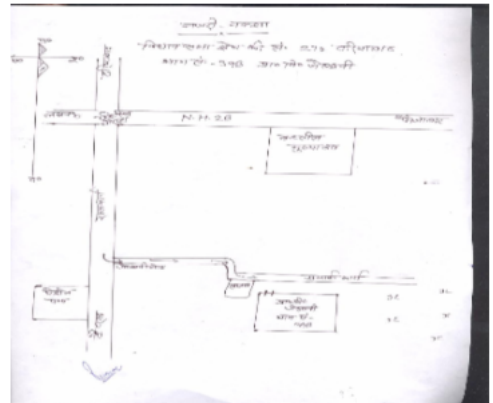

निर्वाचक रजिस्ट्रीकरण अधिकारी

Nazri Naksha

Google Map View

Polling Station Building Front View

Polling Station Front View

Cad View

Key MAP View

|    |                   |                                                                                         |                |    |                   |                                                                                            |                |    |                   |                                                                                          |                |
|----|-------------------|-----------------------------------------------------------------------------------------|----------------|----|-------------------|--------------------------------------------------------------------------------------------|----------------|----|-------------------|------------------------------------------------------------------------------------------|----------------|
| 1  | UP/29/140/0381102 | नाम : फूल चन्द<br>पिता का नाम: कालिका<br>मकान संख्या : 2<br>आयु : 73 लिंग : पुरुष       | फोटो उपलब्ध है | 2  | UP/29/140/0381103 | नाम : सम्बरिया<br>पति का नाम: फूलचन्द्र<br>मकान संख्या : 2<br>आयु : 71 लिंग : महिला        | फोटो उपलब्ध है | 3  | HVZ4008330        | नाम : पवन कुमार<br>पिता का नाम: फूलचन्द्र<br>मकान संख्या : 2<br>आयु : 39 लिंग : पुरुष    | फोटो उपलब्ध है |
| 4  | SFA0009639        | नाम : गायत्री देवी<br>पति का नाम: पवन कुमार<br>मकान संख्या : 2<br>आयु : 37 लिंग : महिला | फोटो उपलब्ध है | 5  | SFA1308295        | नाम : रोहित<br>पिता का नाम: फूलचन्द्र<br>मकान संख्या : 2<br>आयु : 34 लिंग : पुरुष          | फोटो उपलब्ध है | 6  | SFA2770543        | नाम : संगीता देवी<br>पति का नाम: रोहित कुमार<br>मकान संख्या : 2<br>आयु : 25 लिंग : महिला | फोटो उपलब्ध है |
| 7  | SFA1895333        | नाम : रामफेर<br>पिता का नाम: मथुरा प्रसाद<br>मकान संख्या : 3<br>आयु : 48 लिंग : पुरुष   | फोटो उपलब्ध है | 8  | SFA1695295        | नाम : रामकली<br>पति का नाम: रामफेर<br>मकान संख्या : 3<br>आयु : 42 लिंग : महिला             | फोटो उपलब्ध है | 9  | HVZ4298634        | नाम : रामतीरथ<br>पिता का नाम: राम खेलावन<br>मकान संख्या : 4<br>आयु : 49 लिंग : पुरुष     | फोटो उपलब्ध है |
| 10 | HVZ3783800        | नाम : रामदास<br>पिता का नाम: रामखेलावन<br>मकान संख्या : 4<br>आयु : 47 लिंग : पुरुष      | फोटो उपलब्ध है | 11 | HVZ4298626        | नाम : मालती<br>पति का नाम: रामतीरथ<br>मकान संख्या : 4<br>आयु : 47 लिंग : महिला             | फोटो उपलब्ध है | 12 | UP/29/140/0381116 | नाम : मेवा<br>पिता का नाम: सुरजू<br>मकान संख्या : 5<br>आयु : 76 लिंग : पुरुष             | फोटो उपलब्ध है |
| 13 | UP/29/140/0381117 | नाम : दयावती<br>पति का नाम: मेवा<br>मकान संख्या : 5<br>आयु : 74 लिंग : महिला            | फोटो उपलब्ध है | 14 | SFA1895341        | नाम : कृष्णा<br>पिता का नाम: मेवालाल<br>मकान संख्या : 5<br>आयु : 52 लिंग : पुरुष           | फोटो उपलब्ध है | 15 | HVZ3640760        | नाम : विद्यावती<br>पति का नाम: कृष्णा<br>मकान संख्या : 5<br>आयु : 50 लिंग : महिला        | फोटो उपलब्ध है |
| 16 | HVZ3640752        | नाम : शरमावती<br>पति का नाम: रामदास<br>मकान संख्या : 5<br>आयु : 44 लिंग : महिला         | फोटो उपलब्ध है | 17 | SFA0067660        | नाम : बदलू<br>पिता का नाम: मेवा लाल<br>मकान संख्या : 5<br>आयु : 42 लिंग : पुरुष            | फोटो उपलब्ध है | 18 | SFA1308907        | नाम : सोमनाथ<br>पिता का नाम: मेवा<br>मकान संख्या : 5<br>आयु : 40 लिंग : पुरुष            | फोटो उपलब्ध है |
| 19 | SFA1695469        | नाम : सुगना<br>पति का नाम: बदलू<br>मकान संख्या : 5<br>आयु : 38 लिंग : महिला             | फोटो उपलब्ध है | 20 | SFA1308915        | नाम : पूनम<br>पति का नाम: सोमनाथ<br>मकान संख्या : 5<br>आयु : 37 लिंग : महिला               | फोटो उपलब्ध है | 21 | SFA1308923        | नाम : लाला<br>पिता का नाम: मेवा<br>मकान संख्या : 5<br>आयु : 36 लिंग : पुरुष              | फोटो उपलब्ध है |
| 22 | SFA1308931        | नाम : सुधा<br>पति का नाम: लाला<br>मकान संख्या : 5<br>आयु : 33 लिंग : महिला              | फोटो उपलब्ध है | 23 | SFA2876290        | नाम : लवकुश<br>पिता का नाम: श्री कृष्ण<br>मकान संख्या : 05<br>आयु : 29 लिंग : पुरुष        | फोटो उपलब्ध है | 24 | UP/29/140/0381118 | नाम : राम मनोहर<br>पिता का नाम: सन्ने<br>मकान संख्या : 6<br>आयु : 81 लिंग : पुरुष        | फोटो उपलब्ध है |
| 25 | SFA0149765        | नाम : प्रेम चन्द<br>पिता का नाम: राम मनोहर<br>मकान संख्या : 6<br>आयु : 51 लिंग : पुरुष  | फोटो उपलब्ध है | 26 | SFA0149757        | नाम : सुशीला<br>पति का नाम: प्रेम चन्द्र<br>मकान संख्या : 6<br>आयु : 50 लिंग : महिला       | फोटो उपलब्ध है | 27 | HVZ3750544        | नाम : बिन्दावती<br>पति का नाम: चौथराम<br>मकान संख्या : 8<br>आयु : 69 लिंग : महिला        | फोटो उपलब्ध है |
| 28 | HVZ3640711        | नाम : विनोद कुमार<br>पिता का नाम: चौथराम<br>मकान संख्या : 8<br>आयु : 39 लिंग : पुरुष    | फोटो उपलब्ध है | 29 | HVZ4006789        | नाम : मिथलेशा देवी<br>पिता का नाम: विनोद कुमार<br>मकान संख्या : 8<br>आयु : 38 लिंग : महिला | फोटो उपलब्ध है | 30 | SFA1308303        | नाम : सुनील कुमार<br>पिता का नाम: चौथराम<br>मकान संख्या : 8<br>आयु : 33 लिंग : पुरुष     | फोटो उपलब्ध है |