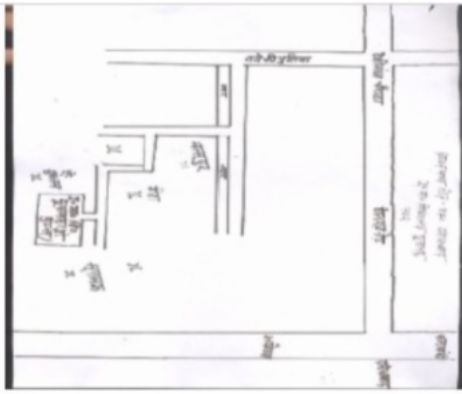

निर्वाचक रजिस्ट्रीकरण अधिकारी

Nazri Naksha

Google Map View

Polling Station Building Front View

Polling Station Front View

Cad View

Key MAP View

|    |                   |  |                |    |                   |   |                |    |                   |   |                |
|----|-------------------|--|----------------|----|-------------------|---|----------------|----|-------------------|---|----------------|
| 1  | SFA3153715        | नाम : हर्षित कुमार<br>पिता का नाम: अशोक कुमार<br>मकान संख्या : 00<br>आयु : 23 लिंग : पुरुष           | फोटो उपलब्ध है | 2  | SFA2983013        | नाम : अंकित सिंह<br>पिता का नाम: अमर पाल सिंह<br>मकान संख्या : 04<br>आयु : 29 लिंग : पुरुष          | फोटो उपलब्ध है | 3  | SFA2983005        | नाम : गीता सिंह<br>पति का नाम: अंकित सिंह<br>मकान संख्या : 04<br>आयु : 28 लिंग : महिला                | फोटो उपलब्ध है |
| 4  | SFA2982999        | नाम : अनामिका सिंह<br>पिता का नाम: अमर पाल सिंह<br>मकान संख्या : 04<br>आयु : 24 लिंग : महिला         | फोटो उपलब्ध है | 5  | SFA2982981        | नाम : गोविंद कुमार<br>पिता का नाम: छेदू<br>मकान संख्या : 123<br>आयु : 23 लिंग : पुरुष               | फोटो उपलब्ध है | 6  | UP/29/140/0609349 | नाम : कमला नारायण<br>पिता का नाम: राममनोहर<br>मकान संख्या : 124<br>आयु : 56 लिंग : पुरुष              | फोटो उपलब्ध है |
| 7  | UP/29/140/0609348 | नाम : मंजू<br>पति का नाम: कमला नारायण<br>मकान संख्या : 124<br>आयु : 51 लिंग : महिला                  | फोटो उपलब्ध है | 8  | HVZ3294188        | नाम : सुनील कुमार<br>पिता का नाम: राममनोहर<br>मकान संख्या : 124<br>आयु : 49 लिंग : पुरुष            | फोटो उपलब्ध है | 9  | SFA0701300        | नाम : अनीता देवी<br>पति का नाम: विजय कुमार<br>मकान संख्या : 124<br>आयु : 38 लिंग : महिला              | फोटो उपलब्ध है |
| 10 | SFA2520625        | नाम : मधु तिवारी<br>पिता का नाम: उदयनरायण<br>मकान संख्या : 124<br>आयु : 27 लिंग : महिला              | फोटो उपलब्ध है | 11 | SFA3042785        | नाम : विशाल तिवारी<br>पिता का नाम: कमल नारायण तिवारी<br>मकान संख्या : 124<br>आयु : 22 लिंग : पुरुष  | फोटो उपलब्ध है | 12 | SFA1252774        | नाम : रामफेर तिवारी<br>पिता का नाम: पृथ्वीपाल<br>मकान संख्या : 125<br>आयु : 75 लिंग : पुरुष           | फोटो उपलब्ध है |
| 13 | HVZ1598382        | नाम : सरोज<br>पति का नाम: रामफेर<br>मकान संख्या : 125<br>आयु : 72 लिंग : महिला                       | फोटो उपलब्ध है | 14 | SFA1252790        | नाम : मनोज कुमार<br>पिता का नाम: रामफेर<br>मकान संख्या : 125<br>आयु : 42 लिंग : पुरुष               | फोटो उपलब्ध है | 15 | HVZ3294204        | नाम : विवेक कुमार तिवारी<br>पिता का नाम: राम फेर तिवारी<br>मकान संख्या : 125<br>आयु : 42 लिंग : पुरुष | फोटो उपलब्ध है |
| 16 | HVZ3294402        | नाम : मुकेश कुमार तिवारी<br>पिता का नाम: रामफेर तिवारी<br>मकान संख्या : 125<br>आयु : 41 लिंग : पुरुष | फोटो उपलब्ध है | 17 | SFA1252766        | नाम : नीरज तिवारी<br>पति का नाम: मनोज कुमारी<br>मकान संख्या : 125<br>आयु : 40 लिंग : महिला          | फोटो उपलब्ध है | 18 | SFA2520641        | नाम : सरिता तिवारी<br>पति का नाम: विवेक कुमार तिवारी<br>मकान संख्या : 125<br>आयु : 39 लिंग : महिला    | फोटो उपलब्ध है |
| 19 | SFA0064642        | नाम : रामकैलाश<br>पिता का नाम: गुल्लू<br>मकान संख्या : 125<br>आयु : 36 लिंग : पुरुष                  | फोटो उपलब्ध है | 20 | SFA2520658        | नाम : ज्योति तिवारी<br>पति का नाम: मुकेश कुमार तिवारी<br>मकान संख्या : 125<br>आयु : 32 लिंग : महिला | फोटो उपलब्ध है | 21 | UP/29/140/0609353 | नाम : सत्यदेव<br>पिता का नाम: रामअभिलाश<br>मकान संख्या : 126<br>आयु : 57 लिंग : पुरुष                 | फोटो उपलब्ध है |
| 22 | UP/29/140/0609354 | नाम : सुनीता<br>पति का नाम: सत्यदेव<br>मकान संख्या : 126<br>आयु : 54 लिंग : महिला                    | फोटो उपलब्ध है | 23 | UP/29/140/0609355 | नाम : अनिल कुमार<br>पिता का नाम: रामअभिलाश<br>मकान संख्या : 126<br>आयु : 44 लिंग : पुरुष            | फोटो उपलब्ध है | 24 | SFA1252360        | नाम : अंजनी कुमार<br>पिता का नाम: सत्यदेव<br>मकान संख्या : 126<br>आयु : 38 लिंग : पुरुष               | फोटो उपलब्ध है |
| 25 | SFA0701326        | नाम : राजकमल<br>पिता का नाम: रामदीन<br>मकान संख्या : 126<br>आयु : 36 लिंग : पुरुष                    | फोटो उपलब्ध है | 26 | SFA2520567        | नाम : सुमन देवी<br>पति का नाम: अनिल कुमार<br>मकान संख्या : 126<br>आयु : 36 लिंग : महिला             | फोटो उपलब्ध है | 27 | SFA1252808        | नाम : सविता देवी<br>पति का नाम: अंजनी कुमार<br>मकान संख्या : 126<br>आयु : 35 लिंग : महिला             | फोटो उपलब्ध है |
| 28 | SFA2929156        | नाम : कुसुम तिवारी<br>पति का नाम: राहुल तिवारी<br>मकान संख्या : 126<br>आयु : 35 लिंग : महिला         | फोटो उपलब्ध है | 29 | HVZ3544251        | नाम : रमाकान्त तिवारी<br>पिता का नाम: हरिनाथ तिवारी<br>मकान संख्या : 127<br>आयु : 42 लिंग : पुरुष   | फोटो उपलब्ध है | 30 | SFA1252816        | नाम : सीता देवी<br>पति का नाम: रमाकान्त<br>मकान संख्या : 127<br>आयु : 40 लिंग : महिला                 | फोटो उपलब्ध है |