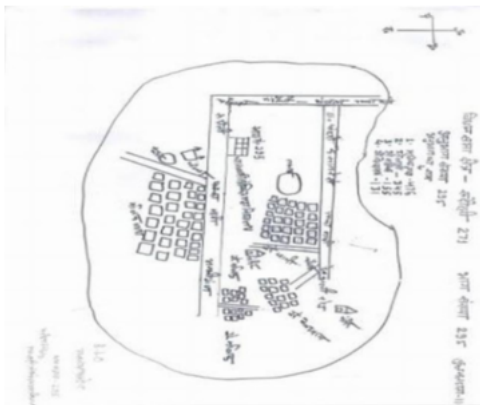

निर्वाचक रजिस्ट्रीकरण अधिकारी

Nazri Naksha

Google Map View

Polling Station Building Front View

Polling Station Front View

Cad View

Key MAP View

|    |                   |   |    |                   |   |    |                   |  |
|----|-------------------|---|----|-------------------|---|----|-------------------|--|
| 1  | RYM3471620        | नाम : मालती<br>पति का नाम: चैलाराम<br>मकान संख्या : 00<br>आयु : 39 लिंग : महिला       | 2  | RYM3641776        | नाम : दीना<br>पिता का नाम: राम सहाय<br>मकान संख्या : 1<br>आयु : 53 लिंग : पुरुष       | 3  | RYM1586809        | नाम : श्रीपाल<br>पिता का नाम: रामसहाय<br>मकान संख्या : 1<br>आयु : 41 लिंग : पुरुष      |
| 4  | RYM1608389        | नाम : द्विगपाल<br>पिता का नाम: रामसहाय<br>मकान संख्या : 1<br>आयु : 40 लिंग : पुरुष    | 5  | RYM1586817        | नाम : सुमिरता<br>पति का नाम: श्रीपाल<br>मकान संख्या : 1<br>आयु : 39 लिंग : महिला      | 6  | UP/28/138/0519604 | नाम : संत राम<br>पिता का नाम: भगत<br>मकान संख्या : 4<br>आयु : 55 लिंग : पुरुष          |
| 7  | BNP1778638        | नाम : ननकू<br>पिता का नाम: भगत<br>मकान संख्या : 4<br>आयु : 51 लिंग : पुरुष            | 8  | RYM3640711        | नाम : सुदामा<br>पति का नाम: संतराम<br>मकान संख्या : 4<br>आयु : 41 लिंग : महिला        | 9  | RYM1549831        | नाम : जय राम<br>पिता का नाम: सालिकराम<br>मकान संख्या : 4<br>आयु : 35 लिंग : पुरुष      |
| 10 | UP/28/138/0519633 | नाम : सम्भर<br>पिता का नाम: भोला<br>मकान संख्या : 18<br>आयु : 84 लिंग : पुरुष         | 11 | UP/28/138/0519579 | नाम : राम केवल<br>पिता का नाम: शम्भर<br>मकान संख्या : 18<br>आयु : 58 लिंग : पुरुष     | 12 | UP/28/138/0519580 | नाम : उर्मिलादेवी<br>पति का नाम: राम केवल<br>मकान संख्या : 18<br>आयु : 54 लिंग : महिला |
| 13 | RYM3626595        | नाम : लल्लन<br>पिता का नाम: शम्भर<br>मकान संख्या : 18<br>आयु : 48 लिंग : पुरुष        | 14 | BNP1778588        | नाम : राम भवन<br>पिता का नाम: सम्भर<br>मकान संख्या : 18<br>आयु : 42 लिंग : पुरुष      | 15 | RYM3629136        | नाम : माया देवी<br>पति का नाम: लल्लन<br>मकान संख्या : 18<br>आयु : 41 लिंग : महिला      |
| 16 | RYM0002691        | नाम : आशादेवी<br>पति का नाम: रामभवन<br>मकान संख्या : 18<br>आयु : 38 लिंग : महिला      | 17 | UP/28/138/0519606 | नाम : निर्मला<br>पति का नाम: देवी प्रसाद<br>मकान संख्या : 19<br>आयु : 58 लिंग : महिला | 18 | UP/28/138/0519593 | नाम : नानमून<br>पिता का नाम: पचई<br>मकान संख्या : 20<br>आयु : 49 लिंग : पुरुष          |
| 19 | RYM0606699        | नाम : निर्मला देवी<br>पति का नाम: नानमून<br>मकान संख्या : 20<br>आयु : 42 लिंग : महिला | 20 | RYM1748011        | नाम : रामसरन<br>पिता का नाम: बैजनाथ<br>मकान संख्या : 21<br>आयु : 63 लिंग : पुरुष      | 21 | RYM3629128        | नाम : विताना<br>पति का नाम: राज बहादुर<br>मकान संख्या : 21<br>आयु : 51 लिंग : महिला    |
| 22 | RYM3629144        | नाम : दृगपाल<br>पिता का नाम: राम सेवक<br>मकान संख्या : 21<br>आयु : 45 लिंग : पुरुष    | 23 | RYM0606715        | नाम : मंजू देवी<br>पति का नाम: दृगपाल<br>मकान संख्या : 21<br>आयु : 43 लिंग : महिला    | 24 | RYM3630407        | नाम : राघवेंद्र<br>पिता का नाम: राम सेवक<br>मकान संख्या : 21<br>आयु : 42 लिंग : पुरुष  |
| 25 | RYM1748060        | नाम : नंदकिशोर<br>पिता का नाम: रामसरन<br>मकान संख्या : 21<br>आयु : 41 लिंग : पुरुष    | 26 | RYM1446335        | नाम : सियालली<br>पति का नाम: राघवेंद्र<br>मकान संख्या : 21<br>आयु : 40 लिंग : महिला   | 27 | RYM0099010        | नाम : दीपादेवी<br>पति का नाम: नंदकिशोर<br>मकान संख्या : 21<br>आयु : 34 लिंग : महिला    |
| 28 | RYM3483070        | नाम : विश्वनाथ<br>पिता का नाम: राम शरण<br>मकान संख्या : 21<br>आयु : 26 लिंग : पुरुष   | 29 | UP/28/138/0519609 | नाम : राम सवारे<br>पिता का नाम: जगन्नाथ<br>मकान संख्या : 21ख<br>आयु : 81 लिंग : पुरुष | 30 | UP/28/138/0519630 | नाम : छेदाना<br>पति का नाम: भगौती<br>मकान संख्या : 21ख<br>आयु : 71 लिंग : महिला        |