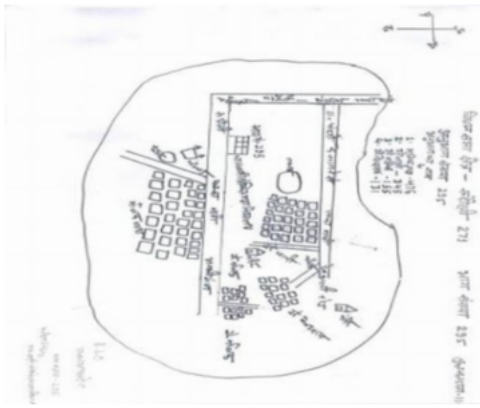

Nazri Naksha