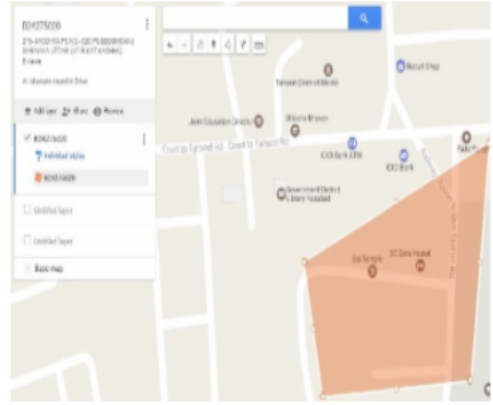

Google Map View