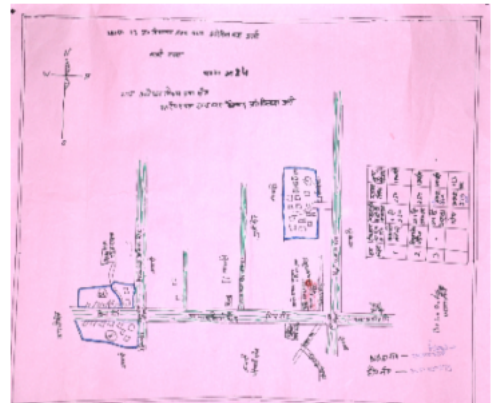

Key MAP View