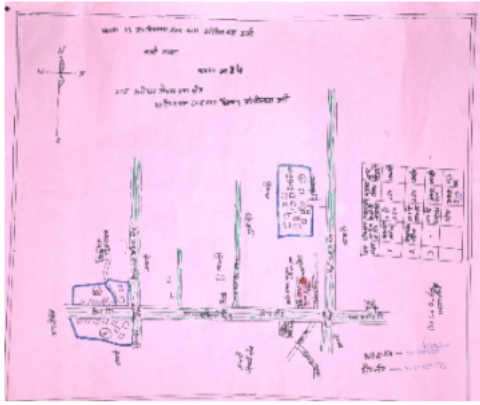

Nazri Naksha