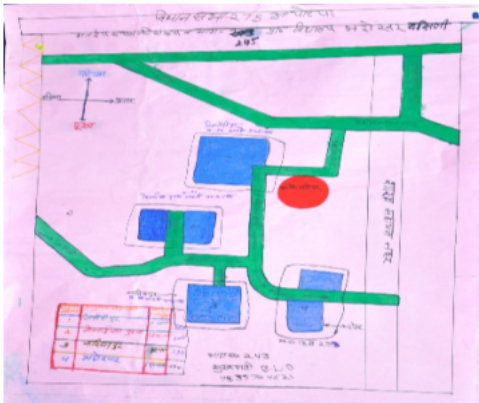

निर्वाचक रजिस्ट्रीकरण अधिकारी

Nazri Naksha

Google Map View

Polling Station Building Front View

Polling Station Front View

Cad View

Key MAP View

|  |                                     |  |                                    |  |                                    |
|--|-------------------------------------|--|------------------------------------|--|------------------------------------|
| 1<br>नाम : राम कलम<br>पिता का नाम: भगौती<br>मकान संख्या : 0<br>आयु : 55 लिंग : पुरुष       | WSK3630977<br>फोटो उपलब्ध है        | 2<br>नाम : रुक्साना<br>पिता का नाम: तारीख<br>मकान संख्या : 0<br>आयु : 39 लिंग : महिला            | WSK3614112<br>फोटो उपलब्ध है       | 3<br>नाम : पूजा देवी<br>पिता का नाम: रोहित<br>मकान संख्या : 00<br>आयु : 31 लिंग : महिला            | WSK3309713<br>फोटो उपलब्ध है       |
| 4<br>नाम : माला जयसवाल<br>पति का नाम: राज कमल<br>मकान संख्या : 0<br>आयु : 31 लिंग : महिला  | WSK3621778<br>फोटो उपलब्ध है        | 5<br>नाम : मोहम्मद मेराज<br>पिता का नाम: पीर मोहम्मद<br>मकान संख्या : 0<br>आयु : 24 लिंग : पुरुष | WSK3661279<br>फोटो उपलब्ध है       | 6<br>नाम : सरगम कृष्ण<br>पिता का नाम: वेद कृष्ण<br>मकान संख्या : 1/13/1बी<br>आयु : 23 लिंग : महिला | WSK3691706<br>फोटो उपलब्ध है       |
| 7<br>नाम : भाना<br>पति का नाम: गंगाराम<br>मकान संख्या : 8<br>आयु : 56 लिंग : महिला         | UP/28/134/0312444<br>फोटो उपलब्ध है | S<br>8<br>नाम : मुस्कान<br>पिता का नाम: राजेश कुमार<br>मकान संख्या : 15<br>आयु : 25 लिंग : महिला | WSK3547098<br>फोटो उपलब्ध है       | 9<br>नाम : सुनीता देवी<br>पति का नाम: आशीष कुमार<br>मकान संख्या : 16<br>आयु : 40 लिंग : महिला      | WSK3031440<br>फोटो उपलब्ध है       |
| 10<br>नाम : राम स्वामी<br>पिता का नाम: गौतम<br>मकान संख्या : 16<br>आयु : 26 लिंग : पुरुष   | WSK3270329<br>फोटो उपलब्ध है        | 11<br>नाम : राम वरन<br>पिता का नाम: भल्लू<br>मकान संख्या : 23<br>आयु : 58 लिंग : पुरुष           | LGS3951308<br>फोटो उपलब्ध है       | 12<br>नाम : मायावती<br>पति का नाम: राम वरन<br>मकान संख्या : 23<br>आयु : 54 लिंग : महिला            | LGS2317964<br>फोटो उपलब्ध है       |
| 13<br>नाम : शत्रोहन<br>पिता का नाम: भुल्लू<br>मकान संख्या : 23<br>आयु : 36 लिंग : पुरुष    | LGS3633559<br>फोटो उपलब्ध है        | 14<br>नाम : राम भजन<br>पिता का नाम: देवता<br>मकान संख्या : 24<br>आयु : 56 लिंग : पुरुष           | UP/28/134/312082<br>फोटो उपलब्ध है | 15<br>नाम : सीता पति<br>पति का नाम: राम भजन<br>मकान संख्या : 24<br>आयु : 55 लिंग : महिला           | LGS3633443<br>फोटो उपलब्ध है       |
| 16<br>नाम : संजय<br>पिता का नाम: विश्व नाथ<br>मकान संख्या : 24<br>आयु : 45 लिंग : पुरुष    | LGS3633450<br>फोटो उपलब्ध है        | 17<br>नाम : श्यामा<br>पति का नाम: संजय<br>मकान संख्या : 24<br>आयु : 42 लिंग : महिला              | LGS2910321<br>फोटो उपलब्ध है       | 18<br>नाम : राम सजन<br>पिता का नाम: देवता<br>मकान संख्या : 24<br>आयु : 42 लिंग : पुरुष             | LGS2909885<br>फोटो उपलब्ध है       |
| 19<br>नाम : रीता<br>पति का नाम: राम सजन<br>मकान संख्या : 24<br>आयु : 41 लिंग : महिला       | LGS3633526<br>फोटो उपलब्ध है        | 20<br>नाम : ममता<br>पति का नाम: वंशराज<br>मकान संख्या : 24<br>आयु : 26 लिंग : महिला              | WSK3309598<br>फोटो उपलब्ध है       | 21<br>नाम : कोयला<br>पति का नाम: स्व. खलील<br>मकान संख्या : 31<br>आयु : 78 लिंग : महिला            | UP/28/134/312131<br>फोटो उपलब्ध है |
| 22<br>नाम : जुम्न<br>पिता का नाम: खलील<br>मकान संख्या : 31<br>आयु : 56 लिंग : पुरुष        | UP/28/134/312132<br>फोटो उपलब्ध है  | #<br>23<br>नाम : राबिया<br>पति का नाम: जुम्न<br>मकान संख्या : 31<br>आयु : 52 लिंग : महिला        | WSK4082970<br>फोटो उपलब्ध है       | #<br>24<br>नाम : मो कयूम<br>पिता का नाम: खलील<br>मकान संख्या : 31<br>आयु : 48 लिंग : पुरुष         | LGS2909679<br>फोटो उपलब्ध है       |
| 25<br>नाम : मो0 समीम<br>पिता का नाम: खलील<br>मकान संख्या : 31<br>आयु : 48 लिंग : पुरुष     | UP/28/134/312890<br>फोटो उपलब्ध है  | #<br>26<br>नाम : शाहीन बानो<br>पति का नाम: कयूम<br>मकान संख्या : 31<br>आयु : 46 लिंग : महिला     | LGS2909828<br>फोटो उपलब्ध है       | 27<br>नाम : रेशमा<br>पति का नाम: गुड्डू<br>मकान संख्या : 31<br>आयु : 45 लिंग : महिला               | WSK0403345<br>फोटो उपलब्ध है       |
| 28<br>नाम : सुबीना बानो<br>पिता का नाम: जुम्न<br>मकान संख्या : 31<br>आयु : 24 लिंग : महिला | WSK3510468<br>फोटो उपलब्ध है        | 29<br>नाम : नाज़िया बानो<br>पिता का नाम: कयूम<br>मकान संख्या : 31<br>आयु : 23 लिंग : महिला       | WSK3510492<br>फोटो उपलब्ध है       | 30<br>नाम : मोहम्मद सुफ़ियान<br>पिता का नाम: जुम्न<br>मकान संख्या : 31<br>आयु : 21 लिंग : पुरुष    | WSK3499472<br>फोटो उपलब्ध है       |