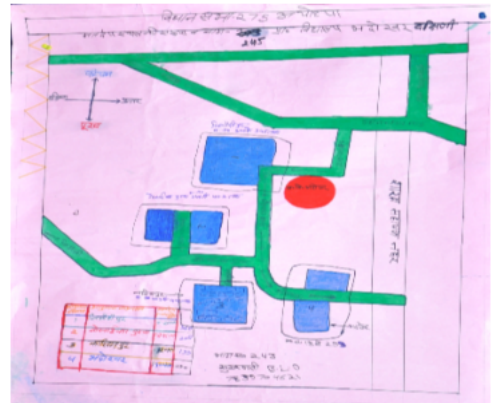

निर्वाचक रजिस्ट्रीकरण अधिकारी

Nazri Naksha

Google Map View

Polling Station Building Front View

Polling Station Front View

Cad View

Key MAP View

|  |                                     |  |                                    |  |                                    |
|--|-------------------------------------|--|------------------------------------|--|------------------------------------|
| 1<br>नाम : राम कलम<br>पिता का नाम: भगौती<br>मकान संख्या : 0<br>आयु : 55 लिंग : पुरुष       | WSK3630977<br>फोटो उपलब्ध है        | 2<br>नाम : रुक्साना<br>पिता का नाम: तारीख<br>मकान संख्या : 0<br>आयु : 39 लिंग : महिला            | WSK3614112<br>फोटो उपलब्ध है       | 3<br>नाम : पूजा देवी<br>पिता का नाम: रोहित<br>मकान संख्या : 00<br>आयु : 31 लिंग : महिला            | WSK3309713<br>फोटो उपलब्ध है       |
| 4<br>नाम : माला जयसवाल<br>पति का नाम: राज कमल<br>मकान संख्या : 0<br>आयु : 31 लिंग : महिला  | WSK3621778<br>फोटो उपलब्ध है        | 5<br>नाम : मोहम्मद मेराज<br>पिता का नाम: पीर मोहम्मद<br>मकान संख्या : 0<br>आयु : 24 लिंग : पुरुष | WSK3661279<br>फोटो उपलब्ध है       | 6<br>नाम : सरगम कृष्ण<br>पिता का नाम: वेद कृष्ण<br>मकान संख्या : 1/13/1बी<br>आयु : 23 लिंग : महिला | WSK3691706<br>फोटो उपलब्ध है       |
| 7<br>नाम : भाना<br>पति का नाम: गंगाराम<br>मकान संख्या : 8<br>आयु : 56 लिंग : महिला         | UP/28/134/0312444<br>फोटो उपलब्ध है | S<br>8<br>नाम : मुस्कान<br>पिता का नाम: राजेश कुमार<br>मकान संख्या : 15<br>आयु : 25 लिंग : महिला | WSK3547098<br>फोटो उपलब्ध है       | 9<br>नाम : सुनीता देवी<br>पति का नाम: आशीष कुमार<br>मकान संख्या : 16<br>आयु : 40 लिंग : महिला      | WSK3031440<br>फोटो उपलब्ध है       |
| 10<br>नाम : राम स्वामी<br>पिता का नाम: गौतम<br>मकान संख्या : 16<br>आयु : 26 लिंग : पुरुष   | WSK3270329<br>फोटो उपलब्ध है        | 11<br>नाम : राम वरन<br>पिता का नाम: भल्लू<br>मकान संख्या : 23<br>आयु : 58 लिंग : पुरुष           | LGS3951308<br>फोटो उपलब्ध है       | 12<br>नाम : मायावती<br>पति का नाम: राम वरन<br>मकान संख्या : 23<br>आयु : 54 लिंग : महिला            | LGS2317964<br>फोटो उपलब्ध है       |
| 13<br>नाम : शत्रोहन<br>पिता का नाम: भुल्लू<br>मकान संख्या : 23<br>आयु : 36 लिंग : पुरुष    | LGS3633559<br>फोटो उपलब्ध है        | 14<br>नाम : राम भजन<br>पिता का नाम: देवता<br>मकान संख्या : 24<br>आयु : 56 लिंग : पुरुष           | UP/28/134/312082<br>फोटो उपलब्ध है | 15<br>नाम : सीता पति<br>पति का नाम: राम भजन<br>मकान संख्या : 24<br>आयु : 55 लिंग : महिला           | LGS3633443<br>फोटो उपलब्ध है       |
| 16<br>नाम : संजय<br>पिता का नाम: विश्व नाथ<br>मकान संख्या : 24<br>आयु : 45 लिंग : पुरुष    | LGS3633450<br>फोटो उपलब्ध है        | 17<br>नाम : श्यामा<br>पति का नाम: संजय<br>मकान संख्या : 24<br>आयु : 42 लिंग : महिला              | LGS2910321<br>फोटो उपलब्ध है       | 18<br>नाम : राम सजन<br>पिता का नाम: देवता<br>मकान संख्या : 24<br>आयु : 42 लिंग : पुरुष             | LGS2909885<br>फोटो उपलब्ध है       |
| 19<br>नाम : रीता<br>पति का नाम: राम सजन<br>मकान संख्या : 24<br>आयु : 41 लिंग : महिला       | LGS3633526<br>फोटो उपलब्ध है        | 20<br>नाम : ममता<br>पति का नाम: वंशराज<br>मकान संख्या : 24<br>आयु : 26 लिंग : महिला              | WSK3309598<br>फोटो उपलब्ध है       | 21<br>नाम : कोयला<br>पति का नाम: स्व. खलील<br>मकान संख्या : 31<br>आयु : 78 लिंग : महिला            | UP/28/134/312131<br>फोटो उपलब्ध है |
| 22<br>नाम : जुम्न<br>पिता का नाम: खलील<br>मकान संख्या : 31<br>आयु : 56 लिंग : पुरुष        | UP/28/134/312132<br>फोटो उपलब्ध है  | #<br>23<br>नाम : राबिया<br>पति का नाम: जुम्न<br>मकान संख्या : 31<br>आयु : 52 लिंग : महिला        | WSK4082970<br>फोटो उपलब्ध है       | #<br>24<br>नाम : मो कयूम<br>पिता का नाम: खलील<br>मकान संख्या : 31<br>आयु : 48 लिंग : पुरुष         | LGS2909679<br>फोटो उपलब्ध है       |
| 25<br>नाम : मो0 समीम<br>पिता का नाम: खलील<br>मकान संख्या : 31<br>आयु : 48 लिंग : पुरुष     | UP/28/134/312890<br>फोटो उपलब्ध है  | #<br>26<br>नाम : शाहीन बानो<br>पति का नाम: कयूम<br>मकान संख्या : 31<br>आयु : 46 लिंग : महिला     | LGS2909828<br>फोटो उपलब्ध है       | 27<br>नाम : रेशमा<br>पति का नाम: गुड्डू<br>मकान संख्या : 31<br>आयु : 45 लिंग : महिला               | WSK0403345<br>फोटो उपलब्ध है       |
| 28<br>नाम : सुबीना बानो<br>पिता का नाम: जुम्न<br>मकान संख्या : 31<br>आयु : 24 लिंग : महिला | WSK3510468<br>फोटो उपलब्ध है        | 29<br>नाम : नाज़िया बानो<br>पिता का नाम: कयूम<br>मकान संख्या : 31<br>आयु : 23 लिंग : महिला       | WSK3510492<br>फोटो उपलब्ध है       | 30<br>नाम : मोहम्मद सुफ़ियान<br>पिता का नाम: जुम्न<br>मकान संख्या : 31<br>आयु : 21 लिंग : पुरुष    | WSK3499472<br>फोटो उपलब्ध है       |