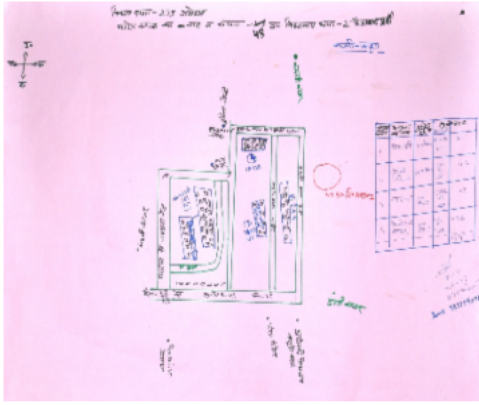

निर्वाचक रजिस्ट्रीकरण अधिकारी

**Nazri Naksha**

**Google Map View**

**Polling Station Building Front View**

**Polling Station Front View**

**Cad View**

**Key MAP View**

|  |                              |  |                              |  |                              |
|--|------------------------------|--|------------------------------|--|------------------------------|
| 1<br>नाम : अर्पित कुमार<br>पिता का नाम: ओम शंकर<br>मकान संख्या : 1/28/2<br>आयु : 28 लिंग : पुरुष               | WSK2710499<br>फोटो उपलब्ध है | 2<br>नाम : अजय मौर्या<br>पिता का नाम: राज नारायण<br>मकान संख्या : 1/132<br>आयु : 27 लिंग : पुरुष                   | WSK3165412<br>फोटो उपलब्ध है | 3<br>नाम : घनश्याम<br>पिता का नाम: रतीराम अग्रवाल<br>मकान संख्या : 3/2/13<br>आयु : 72 लिंग : पुरुष                     | LGS2564946<br>फोटो उपलब्ध है |
| 4<br>नाम : रजनी<br>पति का नाम: घनश्याम दास<br>मकान संख्या : 3/2/13<br>आयु : 67 लिंग : महिला                    | LGS2564953<br>फोटो उपलब्ध है | 5<br>नाम : बानो खातून<br>पति का नाम: नाटे इमामी<br>मकान संख्या : 3/5/26<br>आयु : 78 लिंग : महिला                   | WSK2242584<br>फोटो उपलब्ध है | 6<br>नाम : चन्दू शेख<br>पिता का नाम: नाटेइमामी<br>मकान संख्या : 3/5/26<br>आयु : 43 लिंग : पुरुष                        | WSK2242600<br>फोटो उपलब्ध है |
| 7<br>नाम : शबीना<br>पति का नाम: चन्दू शेख<br>मकान संख्या : 3/5/26<br>आयु : 39 लिंग : महिला                     | WSK2443612<br>फोटो उपलब्ध है | 8<br>नाम : सोनम मौर्य<br>पिता का नाम: चंद्रा शेखर मौर्य<br>मकान संख्या : 3/12/63<br>आयु : 30 लिंग : महिला          | WSK2784544<br>फोटो उपलब्ध है | 9<br>नाम : आकाश मौर्या<br>पिता का नाम: राकेश मौर्या<br>मकान संख्या : 3/12/63<br>आयु : 29 लिंग : पुरुष                  | WSK2710457<br>फोटो उपलब्ध है |
| 10<br>नाम : निधि मौर्या<br>पिता का नाम: राकेश मौर्या<br>मकान संख्या : 3/12/63<br>आयु : 28 लिंग : महिला         | WSK2710192<br>फोटो उपलब्ध है | 11<br>नाम : शीलू<br>पिता का नाम: चंद्रभान मौर्या<br>मकान संख्या : 3/12/63<br>आयु : 26 लिंग : महिला                 | WSK2975225<br>फोटो उपलब्ध है | 12<br>नाम : शिल्पी मौर्या<br>पिता का नाम: चंद्रभान<br>मकान संख्या : 3/12/63<br>आयु : 24 लिंग : महिला                   | WSK3186269<br>फोटो उपलब्ध है |
| 13<br>नाम : अमर कुमार<br>माता का नाम: माया देवी<br>मकान संख्या : 3/12/65<br>आयु : 29 लिंग : पुरुष              | WSK3684487<br>फोटो उपलब्ध है | 14<br>नाम : मोहिनी कुमारी<br>पिता का नाम: कौशल कुमार<br>मकान संख्या : 3/12/90<br>आयु : 28 लिंग : महिला             | WSK2710218<br>फोटो उपलब्ध है | 15<br>नाम : अभिषेक दत्त त्रिपाठी<br>पिता का नाम: विजय कृष्ण त्रिपाठी<br>मकान संख्या : 3/12/98<br>आयु : 49 लिंग : पुरुष | WSK3107828<br>फोटो उपलब्ध है |
| 16<br>नाम : आशा त्रिपाठी<br>पति का नाम: अभिषेक दत्त त्रिपाठी<br>मकान संख्या : 3/12/98<br>आयु : 41 लिंग : महिला | WSK3107687<br>फोटो उपलब्ध है | 17<br>नाम : प्रिया<br>पिता का नाम: चन्द्र भान<br>मकान संख्या : 3/12/63<br>आयु : 31 लिंग : महिला                    | WSK2710440<br>फोटो उपलब्ध है | # 18<br>नाम : मिर्जा फरहान काज़िम<br>पिता का नाम: मिर्जा अली जाफर<br>मकान संख्या : 3/14/23<br>आयु : 31 लिंग : पुरुष    | WSK2107175<br>फोटो उपलब्ध है |
| 19<br>नाम : रिकू<br>पिता का नाम: कृष्ण गोपाल<br>मकान संख्या : 3/14/32<br>आयु : 37 लिंग : पुरुष                 | LGS1894757<br>फोटो उपलब्ध है | 20<br>नाम : अशोक कुमार अग्रवाल<br>पिता का नाम: गुलाबचन्द अग्रवाल<br>मकान संख्या : 3/14/48<br>आयु : 72 लिंग : पुरुष | LGS1895440<br>फोटो उपलब्ध है | 21<br>नाम : अमित अग्रवाल<br>पिता का नाम: अशोक कुमार अग्रवाल<br>मकान संख्या : 3/14/48<br>आयु : 45 लिंग : पुरुष          | LGS1895523<br>फोटो उपलब्ध है |
| 22<br>नाम : अमित अग्रवाल<br>पिता का नाम: शोभाराम अग्रवाल<br>मकान संख्या : 3/14/54<br>आयु : 52 लिंग : पुरुष     | WSK1013341<br>फोटो उपलब्ध है | 23<br>नाम : दीपिका अग्रवाल<br>पति का नाम: अमित अग्रवाल<br>मकान संख्या : 3/14/54<br>आयु : 49 लिंग : महिला           | WSK1013333<br>फोटो उपलब्ध है | 24<br>नाम : अली हैदर<br>पिता का नाम: जामिन अली<br>मकान संख्या : 3/16/34 डी<br>आयु : 35 लिंग : पुरुष                    | WSK1424381<br>फोटो उपलब्ध है |
| 25<br>नाम : सरकार<br>पति का नाम: अनीस<br>मकान संख्या : 3/16/36<br>आयु : 58 लिंग : महिला                        | WSK2106748<br>फोटो उपलब्ध है | 26<br>नाम : रुबीना<br>पति का नाम: युसुफ<br>मकान संख्या : 3/16/36<br>आयु : 35 लिंग : महिला                          | WSK2106649<br>फोटो उपलब्ध है | 27<br>नाम : हसन जैहरा<br>पिता का नाम: सैयद<br>मकान संख्या : 3/16/48/<br>आयु : 32 लिंग : महिला                          | WSK2107233<br>फोटो उपलब्ध है |
| 28<br>नाम : सुहेलरजा<br>पिता का नाम: सुल्तानरजा<br>मकान संख्या : 3/16/49<br>आयु : 34 लिंग : पुरुष              | WSK2106482<br>फोटो उपलब्ध है | 29<br>नाम : सुभदा सक्सेना<br>पिता का नाम: अनुपम सक्सेना<br>मकान संख्या : 3/17/22<br>आयु : 25 लिंग : महिला          | WSK3221165<br>फोटो उपलब्ध है | 30<br>नाम : शालनी देवी<br>पति का नाम: कान्हा अग्रवाल<br>मकान संख्या : 3/17/23 ए<br>आयु : 33 लिंग : महिला               | WSK3601655<br>फोटो उपलब्ध है |