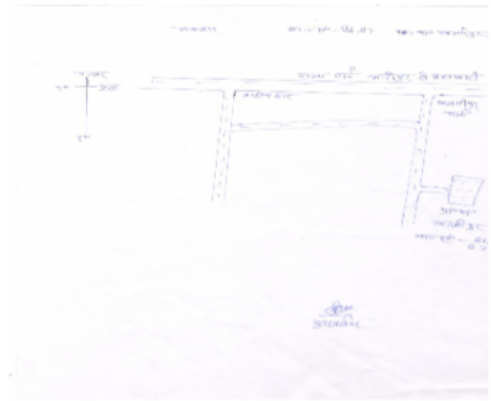

निर्वाचक रजिस्ट्रीकरण अधिकारी

Nazri Naksha

Google Map View

Polling Station Building Front View

Polling Station Front View

Cad View

Key MAP View

|   |                   |   |                   |   |                   |
|---|-------------------|---|-------------------|---|-------------------|
| 1<br>नाम : अश्विनी कुमार वर्मा<br>पिता का नाम: सुभाष चंद्र वर्मा<br>मकान संख्या : 29<br>आयु : 30 लिंग : पुरुष | XJE2717221        | 2<br>नाम : अमन<br>पिता का नाम: दरश यादव<br>मकान संख्या : 64<br>आयु : 22 लिंग : पुरुष          | XJE2717171        | 3<br>नाम : रमाकान्त यादव<br>पिता का नाम: श्रीराम यादव<br>मकान संख्या : ७६<br>आयु : 30 लिंग : महिला  | XJE2045383        |
| 4<br>नाम : रीमा<br>पिता का नाम: परशुराम यादव<br>मकान संख्या : ७६<br>आयु : 27 लिंग : महिला                     | XJE2045375        | 5<br>नाम : सोमई<br>पिता का नाम: बिहारी<br>मकान संख्या : 86<br>आयु : 77 लिंग : पुरुष           | UP/27/132/0258317 | 6<br>नाम : परमा<br>पति का नाम: सीताराम<br>मकान संख्या : 87<br>आयु : 72 लिंग : महिला                 | UP/27/132/0258322 |
| 7<br>नाम : अमरजीत<br>पिता का नाम: सीता राम<br>मकान संख्या : 87<br>आयु : 41 लिंग : पुरुष                       | LFY2249431        | 8<br>नाम : सीता देवी<br>पति का नाम: बृज मल<br>मकान संख्या : 87<br>आयु : 40 लिंग : महिला       | XJE0391169        | 9<br>नाम : सुमन<br>पति का नाम: अमर जीत<br>मकान संख्या : 87<br>आयु : 40 लिंग : महिला                 | LFY2249456        |
| 10<br>नाम : इन्द्रजीत<br>पिता का नाम: सीताराम<br>मकान संख्या : 87<br>आयु : 38 लिंग : पुरुष                    | XJE0016717        | 11<br>नाम : संगीता<br>पति का नाम: इन्द्रजीत<br>मकान संख्या : 87<br>आयु : 37 लिंग : महिला      | XJE1016419        | 12<br>नाम : रंजीत<br>पिता का नाम: सीताराम<br>मकान संख्या : 87<br>आयु : 36 लिंग : पुरुष              | XJE0016725        |
| 13<br>नाम : पूनम<br>पति का नाम: रंजीत<br>मकान संख्या : 87<br>आयु : 35 लिंग : महिला                            | XJE1293489        | 14<br>नाम : किरन<br>पति का नाम: चंद्रजीत<br>मकान संख्या : 87<br>आयु : 30 लिंग : महिला         | XJE2200954        | 15<br>नाम : सुरेन्द्र कुमार<br>पिता का नाम: मितई<br>मकान संख्या : 88<br>आयु : 43 लिंग : पुरुष       | LFY3946613        |
| 16<br>नाम : अनीता<br>पति का नाम: सुरेन्द्र कुमार<br>मकान संख्या : 88<br>आयु : 42 लिंग : महिला                 | LFY2279321        | 17<br>नाम : नन्दलाल<br>पिता का नाम: मितई राम<br>मकान संख्या : 88<br>आयु : 41 लिंग : पुरुष     | XJE1556844        | 18<br>नाम : राधिका देवी<br>पति का नाम: नंद लल<br>मकान संख्या : 88<br>आयु : 41 लिंग : महिला          | XJE2305522        |
| 19<br>नाम : सत्य प्रकाश<br>पिता का नाम: मितईराम<br>मकान संख्या : 88<br>आयु : 38 लिंग : पुरुष                  | XJE1557016        | 20<br>नाम : रामप्रीति<br>पिता का नाम: लौटू<br>मकान संख्या : 89<br>आयु : 60 लिंग : पुरुष       | LFY2717387        | 21<br>नाम : लीलावती<br>पति का नाम: रामप्रीत<br>मकान संख्या : 89<br>आयु : 57 लिंग : महिला            | UP/27/132/0258326 |
| 22<br>नाम : उर्मिला<br>पति का नाम: रमाकर<br>मकान संख्या : 89<br>आयु : 50 लिंग : महिला                         | UP/27/132/0258325 | 23<br>नाम : प्रमोद कुमार<br>माता का नाम: उर्मिला<br>मकान संख्या : 89<br>आयु : 34 लिंग : पुरुष | XJE1294099        | 24<br>नाम : संतोष कुमार गौतम<br>पिता का नाम: राम प्रीत<br>मकान संख्या : 89<br>आयु : 32 लिंग : पुरुष | LFY2716330        |
| 25<br>नाम : सुमन<br>पति का नाम: संतोष कुमार<br>मकान संख्या : 89<br>आयु : 30 लिंग : महिला                      | XJE1847219        | 26<br>नाम : पूनम<br>पति का नाम: प्रमोद<br>मकान संख्या : 89<br>आयु : 30 लिंग : महिला           | XJE1847276        | 27<br>नाम : पंकज कुमार<br>पिता का नाम: रमाकर<br>मकान संख्या : 89<br>आयु : 26 लिंग : पुरुष           | XJE2261733        |
| 28<br>नाम : धीरज कुमार<br>माता का नाम: उर्मिला देवी<br>मकान संख्या : 89<br>आयु : 23 लिंग : पुरुष              | XJE2930915        | 29<br>नाम : रामरतन<br>पिता का नाम: लौटू<br>मकान संख्या : 91<br>आयु : 58 लिंग : पुरुष          | UP/27/132/0258327 | 30<br>नाम : गुलाबा<br>पति का नाम: रामरतन<br>मकान संख्या : 91<br>आयु : 56 लिंग : महिला               | LFY2249001        |