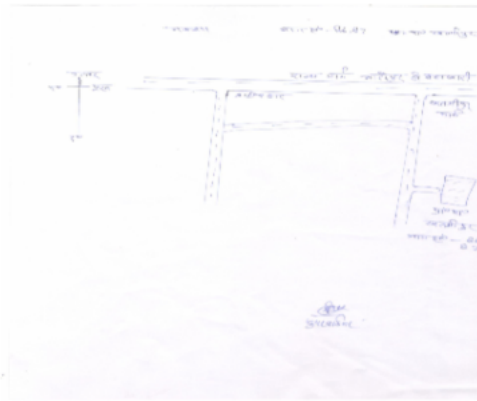

निर्वाचक रजिस्ट्रीकरण अधिकारी

Nazri Naksha

Google Map View

Polling Station Building Front View

Polling Station Front View

Cad View

Key MAP View

|   |                   |   |                   |   |                   |
|---|-------------------|---|-------------------|---|-------------------|
| 1<br>नाम : अश्विनी कुमार वर्मा<br>पिता का नाम: सुभाष चंद्र वर्मा<br>मकान संख्या : 29<br>आयु : 30 लिंग : पुरुष | XJE2717221        | 2<br>नाम : अमन<br>पिता का नाम: दरश यादव<br>मकान संख्या : 64<br>आयु : 22 लिंग : पुरुष          | XJE2717171        | 3<br>नाम : रमाकान्त यादव<br>पिता का नाम: श्रीराम यादव<br>मकान संख्या : ७६<br>आयु : 30 लिंग : महिला  | XJE2045383        |
| 4<br>नाम : रीमा<br>पिता का नाम: परशुराम यादव<br>मकान संख्या : ७६<br>आयु : 27 लिंग : महिला                     | XJE2045375        | 5<br>नाम : सोमई<br>पिता का नाम: बिहारी<br>मकान संख्या : 86<br>आयु : 77 लिंग : पुरुष           | UP/27/132/0258317 | 6<br>नाम : परमा<br>पति का नाम: सीताराम<br>मकान संख्या : 87<br>आयु : 72 लिंग : महिला                 | UP/27/132/0258322 |
| 7<br>नाम : अमरजीत<br>पिता का नाम: सीता राम<br>मकान संख्या : 87<br>आयु : 41 लिंग : पुरुष                       | LFY2249431        | 8<br>नाम : सीता देवी<br>पति का नाम: बृज मल<br>मकान संख्या : 87<br>आयु : 40 लिंग : महिला       | XJE0391169        | 9<br>नाम : सुमन<br>पति का नाम: अमर जीत<br>मकान संख्या : 87<br>आयु : 40 लिंग : महिला                 | LFY2249456        |
| 10<br>नाम : इन्द्रजीत<br>पिता का नाम: सीताराम<br>मकान संख्या : 87<br>आयु : 38 लिंग : पुरुष                    | XJE0016717        | 11<br>नाम : संगीता<br>पति का नाम: इन्द्रजीत<br>मकान संख्या : 87<br>आयु : 37 लिंग : महिला      | XJE1016419        | 12<br>नाम : रंजीत<br>पिता का नाम: सीताराम<br>मकान संख्या : 87<br>आयु : 36 लिंग : पुरुष              | XJE0016725        |
| 13<br>नाम : पूनम<br>पति का नाम: रंजीत<br>मकान संख्या : 87<br>आयु : 35 लिंग : महिला                            | XJE1293489        | 14<br>नाम : किरन<br>पति का नाम: चंद्रजीत<br>मकान संख्या : 87<br>आयु : 30 लिंग : महिला         | XJE2200954        | 15<br>नाम : सुरेन्द्र कुमार<br>पिता का नाम: मितई<br>मकान संख्या : 88<br>आयु : 43 लिंग : पुरुष       | LFY3946613        |
| 16<br>नाम : अनीता<br>पति का नाम: सुरेन्द्र कुमार<br>मकान संख्या : 88<br>आयु : 42 लिंग : महिला                 | LFY2279321        | 17<br>नाम : नन्दलाल<br>पिता का नाम: मितई राम<br>मकान संख्या : 88<br>आयु : 41 लिंग : पुरुष     | XJE1556844        | 18<br>नाम : राधिका देवी<br>पति का नाम: नंद लल<br>मकान संख्या : 88<br>आयु : 41 लिंग : महिला          | XJE2305522        |
| 19<br>नाम : सत्य प्रकाश<br>पिता का नाम: मितईराम<br>मकान संख्या : 88<br>आयु : 38 लिंग : पुरुष                  | XJE1557016        | 20<br>नाम : रामप्रीति<br>पिता का नाम: लौटू<br>मकान संख्या : 89<br>आयु : 60 लिंग : पुरुष       | LFY2717387        | 21<br>नाम : लीलावती<br>पति का नाम: रामप्रीत<br>मकान संख्या : 89<br>आयु : 57 लिंग : महिला            | UP/27/132/0258326 |
| 22<br>नाम : उर्मिला<br>पति का नाम: रमाकर<br>मकान संख्या : 89<br>आयु : 50 लिंग : महिला                         | UP/27/132/0258325 | 23<br>नाम : प्रमोद कुमार<br>माता का नाम: उर्मिला<br>मकान संख्या : 89<br>आयु : 34 लिंग : पुरुष | XJE1294099        | 24<br>नाम : संतोष कुमार गौतम<br>पिता का नाम: राम प्रीत<br>मकान संख्या : 89<br>आयु : 32 लिंग : पुरुष | LFY2716330        |
| 25<br>नाम : सुमन<br>पति का नाम: संतोष कुमार<br>मकान संख्या : 89<br>आयु : 30 लिंग : महिला                      | XJE1847219        | 26<br>नाम : पूनम<br>पति का नाम: प्रमोद<br>मकान संख्या : 89<br>आयु : 30 लिंग : महिला           | XJE1847276        | 27<br>नाम : पंकज कुमार<br>पिता का नाम: रमाकर<br>मकान संख्या : 89<br>आयु : 26 लिंग : पुरुष           | XJE2261733        |
| 28<br>नाम : धीरज कुमार<br>माता का नाम: उर्मिला देवी<br>मकान संख्या : 89<br>आयु : 23 लिंग : पुरुष              | XJE2930915        | 29<br>नाम : रामरतन<br>पिता का नाम: लौटू<br>मकान संख्या : 91<br>आयु : 58 लिंग : पुरुष          | UP/27/132/0258327 | 30<br>नाम : गुलाबा<br>पति का नाम: रामरतन<br>मकान संख्या : 91<br>आयु : 56 लिंग : महिला               | LFY2249001        |