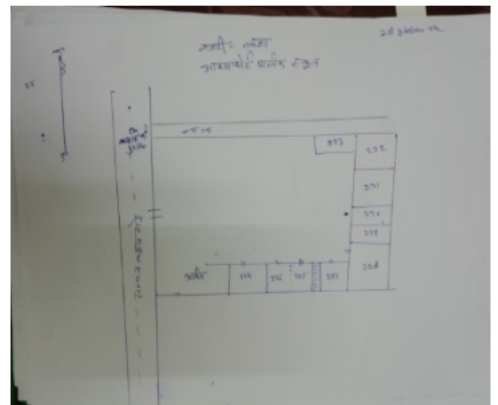

निर्वाचक रजिस्ट्रीकरण अधिकारी

Nazri Naksha

Google Map View

Polling Station Building Front View

Polling Station Front View

Cad View

Key MAP View

1 नाम : अय्युब कुरेशी पिता का नाम: नासिर अहमद मकान संख्या : 00 आयु : 42 लिंग : पुरुष	RLE5668728 फोटो उपलब्ध है	2 नाम : रुमा परवीन पति का नाम: रईस अहमद मकान संख्या : 0 आयु : 36 लिंग : महिला	RLE5043708 फोटो उपलब्ध है	3 नाम : राहुल पिता का नाम: चंद्र प्रकाश मकान संख्या : 0 आयु : 35 लिंग : पुरुष	RLE5153333 फोटो उपलब्ध है
4 नाम : मीरा पिता का नाम: मीठल मकान संख्या : 00 आयु : 34 लिंग : महिला	RLE4534616 फोटो उपलब्ध है	5 नाम : मौ इमरान पिता का नाम: मौ इकरार मकान संख्या : 00 आयु : 33 लिंग : पुरुष	RLE5556261 फोटो उपलब्ध है	6 नाम : खतीजा पति का नाम: नूरुल हसन मकान संख्या : 00 आयु : 32 लिंग : महिला	RLE4963914 फोटो उपलब्ध है
7 नाम : सरताज जहाँ पति का नाम: मौ इमरान मकान संख्या : 00 आयु : 31 लिंग : महिला	RLE5556386 फोटो उपलब्ध है	8 नाम : शाकिर हुसैन पिता का नाम: ताहिर हुसैन मकान संख्या : 00 आयु : 28 लिंग : पुरुष	RLE4967014 फोटो उपलब्ध है	9 नाम : रुक़सार परवीन पति का नाम: शाकिर हुसैन मकान संख्या : 00 आयु : 26 लिंग : महिला	RLE5728639 फोटो उपलब्ध है
10 नाम : शोभा रानी पति का नाम: सुमित मकान संख्या : 00 आयु : 26 लिंग : महिला	RLE5754973 फोटो उपलब्ध है	11 नाम : आरती सैनी पिता का नाम: छत्रपाल सैनी मकान संख्या : 00 आयु : 25 लिंग : महिला	RLE4381000 फोटो उपलब्ध है	12 नाम : हनी कुमार पिता का नाम: देवेन्द्र सिंह मकान संख्या : 00 आयु : 25 लिंग : पुरुष	RLE4963815 फोटो उपलब्ध है
13 नाम : अरबाज आलम पिता का नाम: इसरार अहमद मकान संख्या : 00 आयु : 25 लिंग : पुरुष	RLE4296034 फोटो उपलब्ध है	14 नाम : विक्की पिता का नाम: शेर सिंग मकान संख्या : 0 आयु : 24 लिंग : पुरुष	RLE4681318 फोटो उपलब्ध है	15 नाम : मौहम्मद इकराम पिता का नाम: शकील अहमद मकान संख्या : 00 आयु : 24 लिंग : पुरुष	RLE5043559 फोटो उपलब्ध है
16 नाम : वसीम पिता का नाम: नसीम मकान संख्या : 0 आयु : 24 लिंग : पुरुष	RLE5731088 फोटो उपलब्ध है	17 नाम : बन्दी पिता का नाम: पप्पू सैनी मकान संख्या : 00 आयु : 23 लिंग : पुरुष	RLE5685284 फोटो उपलब्ध है	18 नाम : अजय पिता का नाम: पप्पू मकान संख्या : 00 आयु : 23 लिंग : पुरुष	RLE5736798 फोटो उपलब्ध है
19 नाम : विद्या पति का नाम: विक्की मकान संख्या : 00 आयु : 22 लिंग : महिला	RLE5722558 फोटो उपलब्ध है	20 नाम : हर्ष पिता का नाम: भूपेंद्र मकान संख्या : 00 आयु : 22 लिंग : पुरुष	RLE5755772 फोटो उपलब्ध है	21 नाम : कलावती पति का नाम: ईश्वर मकान संख्या : 1 आयु : 68 लिंग : महिला	UP/7/034/0651098 फोटो उपलब्ध है
22 नाम : चन्द्र मोहन सिंह पिता का नाम: धर्म सिंह मकान संख्या : 01 आयु : 44 लिंग : पुरुष	RLE3772282 फोटो उपलब्ध है	23 नाम : नीतू सिंह पति का नाम: चन्द्र मोहन सिंह मकान संख्या : 01 आयु : 35 लिंग : महिला	RLE3772290 फोटो उपलब्ध है	24 नाम : बबली पति का नाम: सुशील कश्यप मकान संख्या : 01 आयु : 30 लिंग : महिला	RLE4695789 फोटो उपलब्ध है
25 नाम : छोटे पिता का नाम: रियासत मकान संख्या : 11/1 आयु : 37 लिंग : पुरुष	RLE4007985 फोटो उपलब्ध है	26 नाम : राजेश सैनी पिता का नाम: रामसरन मकान संख्या : 23/1 आयु : 59 लिंग : पुरुष	RLE4134409 फोटो उपलब्ध है	27 नाम : मनोज कुमार सैनी पिता का नाम: राजेश कुमार सैनी मकान संख्या : 23/1 आयु : 35 लिंग : पुरुष	RLE1448224 फोटो उपलब्ध है
28 नाम : गुलशन पति का नाम: सुलेमान मकान संख्या : 73 आयु : 31 लिंग : महिला	RLE5026695 फोटो उपलब्ध है	29 नाम : मोहसिन खान पिता का नाम: मुख्तुब खान मकान संख्या : 109 आयु : 33 लिंग : पुरुष	RLE4534582 फोटो उपलब्ध है	30 नाम : रेश्मा परवीन पति का नाम: छोटे मकान संख्या : 111/1 आयु : 37 लिंग : महिला	RLE4007977 फोटो उपलब्ध है