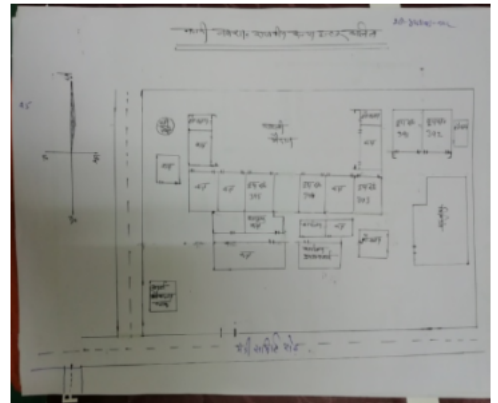

निर्वाचक रजिस्ट्रीकरण अधिकारी

Nazri Naksha

Google Map View

Polling Station Building Front View

Polling Station Front View

Cad View

Key MAP View

|  |                              |  |                              |  |                              |
|--|------------------------------|--|------------------------------|--|------------------------------|
| 1<br>नाम : भगवती देवी<br>पति का नाम: बाबु सिंह<br>मकान संख्या : 0<br>आयु : 84 लिंग : महिला           | RLE4830121<br>फोटो उपलब्ध है | 2<br>नाम : नेक सिंह<br>पिता का नाम: चन्द्र सेन<br>मकान संख्या : 0<br>आयु : 76 लिंग : पुरुष               | RLE5539762<br>फोटो उपलब्ध है | 3<br>नाम : हीरा लाल<br>पिता का नाम: चाऊ लाल<br>मकान संख्या : 0<br>आयु : 75 लिंग : पुरुष              | RLE5676234<br>फोटो उपलब्ध है |
| 4<br>नाम : मूर्ति<br>पति का नाम: घनश्याम<br>मकान संख्या : 0<br>आयु : 75 लिंग : महिला                 | RLE5677026<br>फोटो उपलब्ध है | 5<br>नाम : नन्हे सिंह<br>पिता का नाम: सेफू सिंह<br>मकान संख्या : 00<br>आयु : 69 लिंग : पुरुष             | RLE5286034<br>फोटो उपलब्ध है | 6<br>नाम : सुशीला देवी<br>पति का नाम: राजपाल सिंह<br>मकान संख्या : 00<br>आयु : 66 लिंग : महिला       | RLE5468822<br>फोटो उपलब्ध है |
| 7<br>नाम : शीला देवी<br>पति का नाम: सुखवीर सिंह<br>मकान संख्या : 00<br>आयु : 61 लिंग : महिला         | RLE5195557<br>फोटो उपलब्ध है | 8<br>नाम : प्रमोद कुमार सागर<br>पिता का नाम: सतपाल सिंह<br>मकान संख्या : 0<br>आयु : 61 लिंग : पुरुष      | RLE5233697<br>फोटो उपलब्ध है | 9<br>नाम : सावित्री<br>पति का नाम: नेक सिंह<br>मकान संख्या : 0<br>आयु : 61 लिंग : महिला              | RLE5539788<br>फोटो उपलब्ध है |
| R 10<br>नाम : सुरेश पाल सिंह<br>पिता का नाम: रोहित<br>मकान संख्या : 00<br>आयु : 60 लिंग : पुरुष      | RLE5469523<br>फोटो उपलब्ध है | 11<br>नाम : अमीर चन्द<br>पिता का नाम: दर्शन लाल<br>मकान संख्या : 0<br>आयु : 59 लिंग : पुरुष              | RLE5532619<br>फोटो उपलब्ध है | 12<br>नाम : राज कुमार कर्णवाल<br>पिता का नाम: भगवान दास<br>मकान संख्या : 00<br>आयु : 58 लिंग : पुरुष | RLE5545694<br>फोटो उपलब्ध है |
| 13<br>नाम : कृष्णा अवतार शर्मा<br>पिता का नाम: भोला राम<br>मकान संख्या : 00<br>आयु : 58 लिंग : पुरुष | RLE5583380<br>फोटो उपलब्ध है | 14<br>नाम : लक्ष्मी देवी<br>पति का नाम: धीर सिंह<br>मकान संख्या : 0<br>आयु : 57 लिंग : महिला             | RLE4830972<br>फोटो उपलब्ध है | 15<br>नाम : कमला<br>पति का नाम: सुरेश चन्द्र<br>मकान संख्या : 0<br>आयु : 57 लिंग : महिला             | RLE5030846<br>फोटो उपलब्ध है |
| 16<br>नाम : रामौतार<br>पिता का नाम: राम चरन लाल<br>मकान संख्या : 0<br>आयु : 57 लिंग : पुरुष          | RLE5269535<br>फोटो उपलब्ध है | 17<br>नाम : कुशल पाल सिंह<br>पिता का नाम: मान सिंह<br>मकान संख्या : 0<br>आयु : 57 लिंग : पुरुष           | RLE5731997<br>फोटो उपलब्ध है | 18<br>नाम : रजनी देवी<br>पति का नाम: राज कुमार<br>मकान संख्या : 00<br>आयु : 56 लिंग : महिला          | RLE5546205<br>फोटो उपलब्ध है |
| E 19<br>नाम : बच्चन<br>पिता का नाम: लेखरान<br>मकान संख्या : 0<br>आयु : 56 लिंग : पुरुष               | RLE5605803<br>फोटो उपलब्ध है | 20<br>नाम : अशोक सिंह<br>पिता का नाम: भूदेव सिंह<br>मकान संख्या : 0<br>आयु : 56 लिंग : पुरुष             | RLE5716105<br>फोटो उपलब्ध है | 21<br>नाम : मिश्री सिंह<br>पिता का नाम: हो राम सिंह<br>मकान संख्या : 0<br>आयु : 55 लिंग : पुरुष      | RLE4830162<br>फोटो उपलब्ध है |
| 22<br>नाम : गीता देवी<br>पति का नाम: राकेश सिंह<br>मकान संख्या : 0<br>आयु : 54 लिंग : महिला          | RLE5716162<br>फोटो उपलब्ध है | 23<br>नाम : गुड्डो देवी<br>पति का नाम: नेमपाल सिंह<br>मकान संख्या : 00<br>आयु : 53 लिंग : महिला          | RLE4994430<br>फोटो उपलब्ध है | 24<br>नाम : करन सिंह<br>पिता का नाम: घन श्याम<br>मकान संख्या : 0<br>आयु : 53 लिंग : पुरुष            | RLE5676978<br>फोटो उपलब्ध है |
| 25<br>नाम : राजवीर सिंह<br>पिता का नाम: सुख वासी<br>मकान संख्या : 0<br>आयु : 53 लिंग : पुरुष         | RLE5696620<br>फोटो उपलब्ध है | 26<br>नाम : प्यपन देवी<br>पति का नाम: अशोक सिंह<br>मकान संख्या : 0<br>आयु : 53 लिंग : महिला              | RLE5716097<br>फोटो उपलब्ध है | 27<br>नाम : अनीता<br>पति का नाम: कुशल पाल सिंह<br>मकान संख्या : 00<br>आयु : 53 लिंग : महिला          | RLE5735428<br>फोटो उपलब्ध है |
| R 28<br>नाम : राम पाल<br>पिता का नाम: दलचन्द्र<br>मकान संख्या : 0<br>आयु : 52 लिंग : पुरुष           | RLE4829487<br>फोटो उपलब्ध है | 29<br>नाम : विरेन्द्र कुमार मिश्रा<br>अन्य: मनोज कुमार शर्मा<br>मकान संख्या : 0<br>आयु : 51 लिंग : पुरुष | RLE4830139<br>फोटो उपलब्ध है | 30<br>नाम : रोहन सिंह<br>पिता का नाम: डल्लू<br>मकान संख्या : 00<br>आयु : 51 लिंग : पुरुष             | RLE5286745<br>फोटो उपलब्ध है |