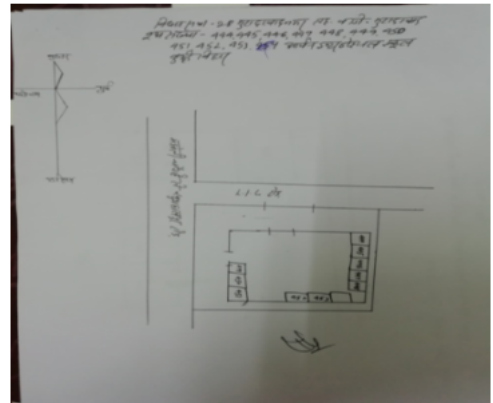

निर्वाचक रजिस्ट्रीकरण अधिकारी

Nazri Naksha

Google Map View

Polling Station Building Front View

Polling Station Front View

Cad View

Key MAP View

|   |                              |  |                              |  |                              |
|---|------------------------------|--|------------------------------|--|------------------------------|
| 1<br>नाम : शकुन्तला सपड़ा<br>पति का नाम: प्रेमचन्द सपड़ा<br>मकान संख्या : 2/571<br>आयु : 70 लिंग : महिला          | RLE1121375<br>फोटो उपलब्ध है | 2<br>नाम : शिमी सपड़ा<br>पति का नाम: प्रेमचन्द सपड़ा<br>मकान संख्या : 2/571<br>आयु : 42 लिंग : महिला               | FSM2155794<br>फोटो उपलब्ध है | 3<br>नाम : डिम्पल सपड़ा<br>पिता का नाम: प्रेमचन्द सपड़ा<br>मकान संख्या : 2/571<br>आयु : 39 लिंग : महिला    | RLE0801274<br>फोटो उपलब्ध है |
| 4<br>नाम : शशि कला<br>पति का नाम: राधे श्याम<br>मकान संख्या : 2/572<br>आयु : 65 लिंग : महिला                      | FSM2155828<br>फोटो उपलब्ध है | 5<br>नाम : नीरज कुमार<br>पिता का नाम: राधे श्याम<br>मकान संख्या : 2/572<br>आयु : 45 लिंग : पुरुष                   | RLE3437522<br>फोटो उपलब्ध है | 6<br>नाम : शलिनी गुप्ता<br>पति का नाम: नीरज कुमार<br>मकान संख्या : 2/572<br>आयु : 37 लिंग : महिला          | RLE1997337<br>फोटो उपलब्ध है |
| 7<br>नाम : गीता बनर्जी<br>पति का नाम: टी के बनर्जी<br>मकान संख्या : 2/586<br>आयु : 62 लिंग : महिला                | RLE4794970<br>फोटो उपलब्ध है | 8<br>नाम : सुप्रिओ बनर्जी<br>पिता का नाम: टी के बनर्जी<br>मकान संख्या : 2/586<br>आयु : 37 लिंग : पुरुष             | RLE4794954<br>फोटो उपलब्ध है | 9<br>नाम : शोभित बनर्जी<br>पिता का नाम: टी के बनर्जी<br>मकान संख्या : 2/586<br>आयु : 35 लिंग : पुरुष       | RLE4794962<br>फोटो उपलब्ध है |
| 10<br>नाम : धर्म प्रकाश<br>पिता का नाम: अनन्त राम<br>मकान संख्या : 2/593<br>आयु : 66 लिंग : पुरुष                 | FSM2256790<br>फोटो उपलब्ध है | 11<br>नाम : अनीता<br>पति का नाम: धर्म प्रकाश<br>मकान संख्या : 2/593<br>आयु : 57 लिंग : महिला                       | FSM2190023<br>फोटो उपलब्ध है | 12<br>नाम : रजत गौतम<br>पिता का नाम: धर्म प्रकाश<br>मकान संख्या : 2/593<br>आयु : 32 लिंग : पुरुष           | RLE3493665<br>फोटो उपलब्ध है |
| 13<br>नाम : मुकुल गौतम<br>पिता का नाम: धर्म प्रकाश<br>मकान संख्या : 2/593<br>आयु : 31 लिंग : पुरुष                | RLE3493657<br>फोटो उपलब्ध है | 14<br>नाम : पियूष गौतम<br>पिता का नाम: धर्म प्रकाश<br>मकान संख्या : 2/593<br>आयु : 28 लिंग : पुरुष                 | RLE3493509<br>फोटो उपलब्ध है | 15<br>नाम : निर्मला देवी<br>पति का नाम: विमल कुमार<br>मकान संख्या : 2/594<br>आयु : 52 लिंग : महिला         | RLE2000487<br>फोटो उपलब्ध है |
| 16<br>नाम : रवि<br>पिता का नाम: विमल कुमार<br>मकान संख्या : 2/594<br>आयु : 32 लिंग : पुरुष                        | RLE2000495<br>फोटो उपलब्ध है | 17<br>नाम : दमयन्ती देवी<br>पति का नाम: विष्णु दत्त भट्ट<br>मकान संख्या : 2/596<br>आयु : 70 लिंग : महिला           | FSM2256915<br>फोटो उपलब्ध है | 18<br>नाम : सुषमा चौपड़ा<br>पति का नाम: अशवनी चौपड़ा<br>मकान संख्या : 2/597<br>आयु : 72 लिंग : महिला       | RLE0801340<br>फोटो उपलब्ध है |
| 19<br>नाम : सुनील कुमार चौपड़ा<br>पिता का नाम: अशवनी कुमार चौपड़ा<br>मकान संख्या : 2/597<br>आयु : 48 लिंग : पुरुष | RLE0801357<br>फोटो उपलब्ध है | # 20<br>नाम : श्रेयम भाटिया<br>पिता का नाम: सुनील कुमार भाटिया<br>मकान संख्या : 2/600-601<br>आयु : 28 लिंग : पुरुष | RLE4130167<br>फोटो उपलब्ध है | # 21<br>नाम : नव्या<br>पिता का नाम: सुनील कुमार भाटिया<br>मकान संख्या : 2/600-601<br>आयु : 26 लिंग : महिला | RLE4017471<br>फोटो उपलब्ध है |
| 22<br>नाम : अमृत लाल भाटिया<br>पिता का नाम: राम किशन<br>मकान संख्या : 2/601<br>आयु : 85 लिंग : पुरुष              | FSM2263564<br>फोटो उपलब्ध है | 23<br>नाम : विशन भाटिया<br>पति का नाम: अमृत लाल<br>मकान संख्या : 2/601<br>आयु : 78 लिंग : महिला                    | FSM2155869<br>फोटो उपलब्ध है | 24<br>नाम : सुनील भाटिया<br>पिता का नाम: अमृत लाल<br>मकान संख्या : 2/601<br>आयु : 56 लिंग : पुरुष          | RLE2745024<br>फोटो उपलब्ध है |
| 25<br>नाम : रचना भाटिया<br>पति का नाम: राजीव भाटिया<br>मकान संख्या : 2/601<br>आयु : 53 लिंग : महिला               | RLE2000529<br>फोटो उपलब्ध है | 26<br>नाम : विनीता<br>पति का नाम: सुनील भाटिया<br>मकान संख्या : 2/601<br>आयु : 52 लिंग : महिला                     | RLE2745032<br>फोटो उपलब्ध है | 27<br>नाम : राजीव भाटिया<br>पिता का नाम: अमृत लाल<br>मकान संख्या : 2/601<br>आयु : 50 लिंग : पुरुष          | FSM2263572<br>फोटो उपलब्ध है |
| 28<br>नाम : राजेश कुमार शर्मा<br>पिता का नाम: सुरेशचन्द्र<br>मकान संख्या : 2/604<br>आयु : 53 लिंग : पुरुष         | RLE2293413<br>फोटो उपलब्ध है | 29<br>नाम : अलका शर्मा<br>पति का नाम: राजेश कुमार शर्मा<br>मकान संख्या : 2/604<br>आयु : 53 लिंग : महिला            | RLE2293421<br>फोटो उपलब्ध है | 30<br>नाम : शिखर शर्मा<br>पिता का नाम: राजेश कुमार शर्मा<br>मकान संख्या : 2/604<br>आयु : 40 लिंग : पुरुष   | RLE2001683<br>फोटो उपलब्ध है |