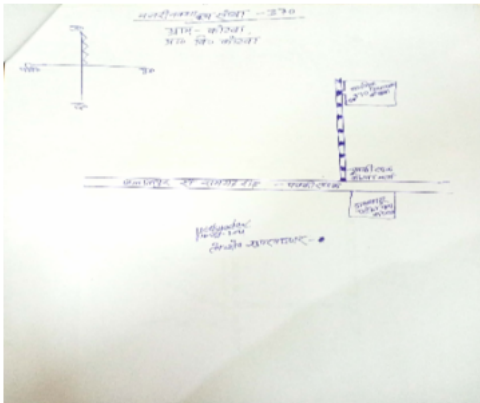

निर्वाचक रजिस्ट्रीकरण अधिकारी

Nazri Naksha

Google Map View

Polling Station Building Front View

Polling Station Front View

Cad View

Key MAP View

|   |                                     |  |                              |  |                                     |
|---|-------------------------------------|--|------------------------------|--|-------------------------------------|
| 1<br>नाम : शनि कुमार<br>पिता का नाम: कुंजल<br>मकान संख्या : 0<br>आयु : 25 लिंग : पुरुष            | NVW2847341<br>फोटो उपलब्ध है        | 2<br>नाम : अभिषेक गौड़<br>पिता का नाम: शिवपूजन गौड़<br>मकान संख्या : 01<br>आयु : 28 लिंग : पुरुष     | NVW2843712<br>फोटो उपलब्ध है | 3<br>नाम : राजवीर सिंह<br>पिता का नाम: जसवंत सिंह<br>मकान संख्या : 1<br>आयु : 20 लिंग : पुरुष                      | NVW2728822<br>फोटो उपलब्ध है        |
| 4<br>नाम : राम जनम<br>पिता का नाम: सुरजू सुरजू<br>मकान संख्या : 66<br>आयु : 23 लिंग : पुरुष       | NVW2621332<br>फोटो उपलब्ध है        | 5<br>नाम : जयप्रकाश<br>पिता का नाम: भगौती<br>मकान संख्या : 136<br>आयु : 68 लिंग : पुरुष              | FVJ1407204<br>फोटो उपलब्ध है | 6<br>नाम : उर्मिला<br>पति का नाम: जयप्रकाश<br>मकान संख्या : 136<br>आयु : 63 लिंग : महिला                           | FVJ2128452<br>फोटो उपलब्ध है        |
| 7<br>नाम : अनिरुद्ध सिंह<br>पिता का नाम: भगौती सिंह<br>मकान संख्या : 136<br>आयु : 52 लिंग : पुरुष | FVJ2128445<br>फोटो उपलब्ध है        | 8<br>नाम : उमा सिंह<br>पति का नाम: अनुरूथ सिंह<br>मकान संख्या : 136<br>आयु : 42 लिंग : महिला         | FVJ2128429<br>फोटो उपलब्ध है | 9<br>नाम : गौरव<br>पिता का नाम: जयप्रकाश<br>मकान संख्या : 136<br>आयु : 40 लिंग : पुरुष                             | FVJ2128437<br>फोटो उपलब्ध है        |
| 10<br>नाम : अमृता सिंह<br>पति का नाम: गौरव<br>मकान संख्या : 136<br>आयु : 30 लिंग : महिला          | NVW1913565<br>फोटो उपलब्ध है        | 11<br>नाम : धनन्जय सिंह<br>पिता का नाम: जय प्रकाश सिंह<br>मकान संख्या : 136<br>आयु : 29 लिंग : पुरुष | NVW1810506<br>फोटो उपलब्ध है | 12<br>नाम : शिवांगी सिंह<br>पिता का नाम: अनिरुद्ध सिंह अनिरुद्ध सिंह<br>मकान संख्या : 136<br>आयु : 22 लिंग : महिला | NVW2593622<br>फोटो उपलब्ध है        |
| 13<br>नाम : जगदीश<br>पिता का नाम: कैलाश<br>मकान संख्या : 137<br>आयु : 71 लिंग : पुरुष             | NVW1615152<br>फोटो उपलब्ध है        | 14<br>नाम : जंगबहादुर सिंह<br>पिता का नाम: कैलाश<br>मकान संख्या : 137<br>आयु : 62 लिंग : पुरुष       | NVW1615160<br>फोटो उपलब्ध है | 15<br>नाम : सूर्यकला<br>पति का नाम: जंग बहादुर<br>मकान संख्या : 137<br>आयु : 60 लिंग : महिला                       | FVJ2431559<br>फोटो उपलब्ध है        |
| 16<br>नाम : जस वंत सिंह<br>पिता का नाम: कैलास सिंह<br>मकान संख्या : 137<br>आयु : 54 लिंग : पुरुष  | FVJ2128411<br>फोटो उपलब्ध है        | 17<br>नाम : अभिषेक सिंह<br>पिता का नाम: जगदीश<br>मकान संख्या : 137<br>आयु : 40 लिंग : पुरुष          | NVW0326033<br>फोटो उपलब्ध है | 18<br>नाम : अखलेश<br>पिता का नाम: जंग बहादुर<br>मकान संख्या : 137<br>आयु : 40 लिंग : पुरुष                         | FVJ2431542<br>फोटो उपलब्ध है        |
| 19<br>नाम : अविनाश सिंह<br>पिता का नाम: जगदीससिंह<br>मकान संख्या : 137<br>आयु : 36 लिंग : पुरुष   | NVW1913508<br>फोटो उपलब्ध है        | 20<br>नाम : नेहा सिंह<br>पिता का नाम: जसवन्त सिंह<br>मकान संख्या : 137<br>आयु : 30 लिंग : पुरुष      | NVW1810613<br>फोटो उपलब्ध है | 21<br>नाम : कुर्बान अली<br>पिता का नाम: वकील<br>मकान संख्या : 138<br>आयु : 70 लिंग : पुरुष                         | UP/27/131/0468385<br>फोटो उपलब्ध है |
| 22<br>नाम : मोमिना<br>पति का नाम: कुर्बान<br>मकान संख्या : 138<br>आयु : 68 लिंग : महिला           | UP/27/131/0468566<br>फोटो उपलब्ध है | 23<br>नाम : सदरे आलम<br>पिता का नाम: कुर्बानअली<br>मकान संख्या : 138<br>आयु : 41 लिंग : पुरुष        | NVW0326041<br>फोटो उपलब्ध है | 24<br>नाम : खुशनाज<br>पति का नाम: सदर आलम<br>मकान संख्या : 138<br>आयु : 39 लिंग : महिला                            | NVW1809193<br>फोटो उपलब्ध है        |
| 25<br>नाम : केसरे आलम<br>पिता का नाम: कुर्बान अली<br>मकान संख्या : 138<br>आयु : 32 लिंग : पुरुष   | NVW1809334<br>फोटो उपलब्ध है        | 26<br>नाम : मोहम्मद आरिफ<br>पिता का नाम: शहबान अली<br>मकान संख्या : 138 क<br>आयु : 28 लिंग : पुरुष   | NVW1808963<br>फोटो उपलब्ध है | 27<br>नाम : रेशमा बानो<br>पति का नाम: केसरे आलम<br>मकान संख्या : 138<br>आयु : 28 लिंग : महिला                      | NVW2757763<br>फोटो उपलब्ध है        |
| 28<br>नाम : समीर अहमद<br>पिता का नाम: अकबर अली<br>मकान संख्या : 138<br>आयु : 22 लिंग : पुरुष      | NVW2428431<br>फोटो उपलब्ध है        | 29<br>नाम : अकबर अली<br>पिता का नाम: वकील<br>मकान संख्या : 138 क<br>आयु : 58 लिंग : पुरुष            | FVJ2431617<br>फोटो उपलब्ध है | 30<br>नाम : सरवानअली<br>पिता का नाम: वकील<br>मकान संख्या : 138 क<br>आयु : 56 लिंग : पुरुष                          | NVW1818202<br>फोटो उपलब्ध है        |