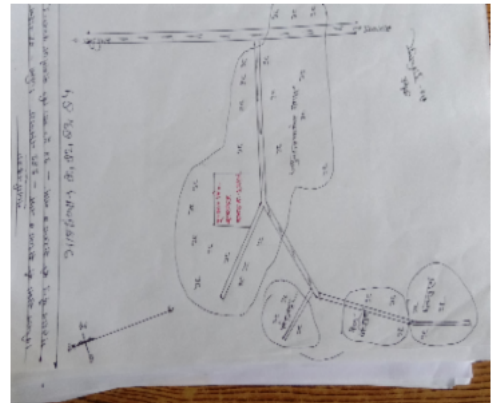

निर्वाचक रजिस्ट्रीकरण अधिकारी

Nazri Naksha

Google Map View

Polling Station Building Front View

Polling Station Front View

Cad View

Key MAP View

|                                                                                                       |                   |                                                                                                      |                   |                                                                                                        |                   |
|-------------------------------------------------------------------------------------------------------|-------------------|------------------------------------------------------------------------------------------------------|-------------------|--------------------------------------------------------------------------------------------------------|-------------------|
| 1<br>नाम : मोहम्मद जलील<br>पिता का नाम: हाजी फ़कीर बक्स<br>मकान संख्या : 00<br>आयु : 66 लिंग : पुरुष  | ZDB2922706        | 2<br>नाम : मोहम्मद सलमान<br>पिता का नाम: पुत्तन<br>मकान संख्या : 00<br>आयु : 30 लिंग : पुरुष         | ZDB2922672        | 3<br>नाम : मो वसीम<br>पिता का नाम: मुस्तफा<br>मकान संख्या : 0<br>आयु : 29 लिंग : पुरुष                 | ZDB3060167        |
| 4<br>नाम : आयशा बेगम<br>पति का नाम: इरशाद अहमद<br>मकान संख्या : 0<br>आयु : 28 लिंग : महिला            | ZDB3026515        | 5<br>नाम : रोली<br>पति का नाम: राहुल कुमार<br>मकान संख्या : 00<br>आयु : 27 लिंग : महिला              | ZDB2676740        | 6<br>नाम : सेबू<br>पिता का नाम: मोहम्मद जलील<br>मकान संख्या : 00<br>आयु : 26 लिंग : पुरुष              | ZDB2922680        |
| 7<br>नाम : अली हसन<br>पिता का नाम: अब्दुल हक़<br>मकान संख्या : 0<br>आयु : 24 लिंग : पुरुष             | ZDB3060225        | 8<br>नाम : गुलनाज<br>पति का नाम: मो वसीम<br>मकान संख्या : 0<br>आयु : 22 लिंग : महिला                 | ZDB3060258        | 9<br>नाम : वारिस<br>पिता का नाम: अब्दुल<br>मकान संख्या : 1<br>आयु : 51 लिंग : पुरुष                    | ZDB0263137        |
| 10<br>नाम : नूरबानो<br>पति का नाम: रईस<br>मकान संख्या : १<br>आयु : 31 लिंग : महिला                    | ZDB2045094        | 11<br>नाम : डॉ. इरम नाज़<br>पति का नाम: मोहम्मद इमरान<br>मकान संख्या : 01<br>आयु : 30 लिंग : महिला   | ZDB3051562        | Q 12<br>नाम : रिंकी<br>पति का नाम: विजय कुमार वर्मा<br>मकान संख्या : 01<br>आयु : 29 लिंग : महिला       | ZDB2277770        |
| # 13<br>नाम : मो तौहीद<br>पिता का नाम: वारिस अली<br>मकान संख्या : १<br>आयु : 25 लिंग : पुरुष          | ZDB2044998        | 14<br>नाम : राम गोपाल<br>पिता का नाम: सन्तराम<br>मकान संख्या : 2<br>आयु : 72 लिंग : पुरुष            | UP/31/150/0105266 | 15<br>नाम : सावित्री देवी<br>पति का नाम: राम गोपाल<br>मकान संख्या : 2<br>आयु : 70 लिंग : महिला         | UP/31/150/0105270 |
| 16<br>नाम : प्रमोद कुमार<br>पिता का नाम: राम रुप<br>मकान संख्या : 2<br>आयु : 58 लिंग : पुरुष          | UP/31/150/0105475 | 17<br>नाम : तारावती<br>पति का नाम: प्रमोद कुमार<br>मकान संख्या : 2<br>आयु : 58 लिंग : महिला          | ZDB0018069        | 18<br>नाम : शिव प्रसाद<br>पिता का नाम: राम गोपाल<br>मकान संख्या : 2<br>आयु : 52 लिंग : पुरुष           | UP/31/150/0105269 |
| 19<br>नाम : शान्ती देवी<br>पति का नाम: राम विलास<br>मकान संख्या : 2<br>आयु : 52 लिंग : महिला          | UP/31/150/0105267 | 20<br>नाम : मनोज कुमार गुप्ता<br>पिता का नाम: श्यामा नंद<br>मकान संख्या : 2<br>आयु : 45 लिंग : पुरुष | ZDB2233310        | 21<br>नाम : बलिकराम<br>पिता का नाम: दादी<br>मकान संख्या : 2<br>आयु : 39 लिंग : पुरुष                   | ZDB2233088        |
| 22<br>नाम : धर्मेन्द्र कुमार<br>पिता का नाम: प्रमोद कुमार<br>मकान संख्या : 2<br>आयु : 38 लिंग : पुरुष | LJY0028340        | Q 23<br>नाम : साकुरुन<br>पति का नाम: बलिकराम<br>मकान संख्या : 2<br>आयु : 37 लिंग : महिला             | ZDB2233112        | 24<br>नाम : राकेश कुमार<br>पिता का नाम: राम विलास<br>मकान संख्या : 2<br>आयु : 36 लिंग : पुरुष          | ZDB2307429        |
| 25<br>नाम : पूजा गुप्ता<br>पति का नाम: मनोज कुमार गुप्ता<br>मकान संख्या : 2<br>आयु : 35 लिंग : महिला  | ZDB2233336        | 26<br>नाम : रीता वर्मा<br>पति का नाम: राम विलास<br>मकान संख्या : 2<br>आयु : 32 लिंग : महिला          | ZDB2307379        | 27<br>नाम : धर्म पाल वर्मा<br>पिता का नाम: राम गोपाल वर्मा<br>मकान संख्या : 2<br>आयु : 31 लिंग : पुरुष | ZDB2925816        |
| 28<br>नाम : महेन्द्र कुमार<br>पिता का नाम: प्रमोद कुमार<br>मकान संख्या : ०२<br>आयु : 30 लिंग : पुरुष  | ZDB1783828        | 29<br>नाम : मंशा राम<br>पिता का नाम: राम विलास<br>मकान संख्या : ०२<br>आयु : 30 लिंग : पुरुष          | ZDB1783836        | 30<br>नाम : पूजा देवी<br>पति का नाम: राजेन्द्र<br>मकान संख्या : २<br>आयु : 30 लिंग : महिला             | ZDB2045037        |