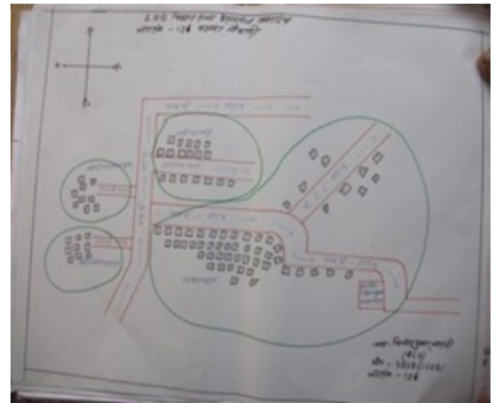

निर्वाचक रजिस्ट्रीकरण अधिकारी

Nazri Naksha

Google Map View

Polling Station Building Front View

Polling Station Front View

Cad View

Key MAP View

|                                                                                                      |                                     |                                                                                               |                              |                                                                                               |                                     |
|------------------------------------------------------------------------------------------------------|-------------------------------------|-----------------------------------------------------------------------------------------------|------------------------------|-----------------------------------------------------------------------------------------------|-------------------------------------|
| 1<br>नाम : रूचि वर्मा<br>पिता का नाम: जमुना प्रसाद वर्मा<br>मकान संख्या : 0<br>आयु : 29 लिंग : महिला | ZSN3430998<br>फोटो उपलब्ध है        | 2<br>नाम : रानी<br>पति का नाम: राजेंद्र<br>मकान संख्या : 0<br>आयु : 24 लिंग : महिला           | ZSN3169836<br>फोटो उपलब्ध है | 3<br>नाम : महाराजा<br>पति का नाम: गुरुप्रसाद<br>मकान संख्या : 1<br>आयु : 67 लिंग : महिला      | UP/30/147/0276147<br>फोटो उपलब्ध है |
| 4<br>नाम : गुरुप्रसाद<br>पिता का नाम: भीखू<br>मकान संख्या : 1<br>आयु : 67 लिंग : पुरुष               | UP/30/147/0276146<br>फोटो उपलब्ध है | 5<br>नाम : ननकऊ<br>पिता का नाम: राम सेवक<br>मकान संख्या : 1<br>आयु : 62 लिंग : पुरुष          | ZSN0343830<br>फोटो उपलब्ध है | 6<br>नाम : शान्ति देवी<br>पति का नाम: भूषैली<br>मकान संख्या : 1<br>आयु : 55 लिंग : महिला      | ZSN0632836<br>फोटो उपलब्ध है        |
| 7<br>नाम : सुशीला<br>पति का नाम: लखन<br>मकान संख्या : 1<br>आयु : 50 लिंग : महिला                     | FKK2303311<br>फोटो उपलब्ध है        | 8<br>नाम : भुसैली<br>पिता का नाम: भीखू<br>मकान संख्या : १<br>आयु : 47 लिंग : पुरुष            | ZSN2424760<br>फोटो उपलब्ध है | 9<br>नाम : लालजी<br>पिता का नाम: गुरू प्रसाद<br>मकान संख्या : 1<br>आयु : 42 लिंग : पुरुष      | ZSN1566850<br>फोटो उपलब्ध है        |
| 10<br>नाम : सुनीता<br>पति का नाम: लालजी<br>मकान संख्या : 1<br>आयु : 41 लिंग : महिला                  | ZSN0864439<br>फोटो उपलब्ध है        | 11<br>नाम : सुहाबन<br>पिता का नाम: गुरू प्रसाद<br>मकान संख्या : 1<br>आयु : 39 लिंग : पुरुष    | ZSN1567197<br>फोटो उपलब्ध है | 12<br>नाम : अनीता<br>पति का नाम: सुहाबन<br>मकान संख्या : 1<br>आयु : 34 लिंग : महिला           | ZSN0864447<br>फोटो उपलब्ध है        |
| 13<br>नाम : सूरज<br>पिता का नाम: विपिन बिहारी<br>मकान संख्या : 1<br>आयु : 34 लिंग : पुरुष            | ZSN0864454<br>फोटो उपलब्ध है        | 14<br>नाम : बनवारी<br>पिता का नाम: गुरू प्रसाद<br>मकान संख्या : 1<br>आयु : 32 लिंग : पुरुष    | ZSN1566967<br>फोटो उपलब्ध है | 15<br>नाम : चन्द्रभाल<br>पिता का नाम: गुरू प्रसाद<br>मकान संख्या : 1<br>आयु : 32 लिंग : पुरुष | ZSN1567064<br>फोटो उपलब्ध है        |
| 16<br>नाम : निरंजन<br>पिता का नाम: भुसैली<br>मकान संख्या : 01<br>आयु : 30 लिंग : पुरुष               | ZSN1955103<br>फोटो उपलब्ध है        | # 17<br>नाम : सूरज भास्कर<br>पिता का नाम: भुसैली<br>मकान संख्या : 01<br>आयु : 24 लिंग : पुरुष | ZSN3303013<br>फोटो उपलब्ध है | 18<br>नाम : रोहित भास्कर<br>पिता का नाम: भुसैली<br>मकान संख्या : 01<br>आयु : 21 लिंग : पुरुष  | ZSN3337698<br>फोटो उपलब्ध है        |
| 19<br>नाम : रितेश<br>पिता का नाम: मंशाराम<br>मकान संख्या : 01<br>आयु : 20 लिंग : पुरुष               | ZSN3695582<br>फोटो उपलब्ध है        | 20<br>नाम : सेवक<br>पिता का नाम: भीखू<br>मकान संख्या : 2<br>आयु : 76 लिंग : पुरुष             | ZSN3003142<br>फोटो उपलब्ध है | 21<br>नाम : जगराना<br>पति का नाम: सेवक<br>मकान संख्या : 2<br>आयु : 74 लिंग : महिला            | ZSN1567205<br>फोटो उपलब्ध है        |
| 22<br>नाम : लखन<br>पिता का नाम: सेवक<br>मकान संख्या : 2<br>आयु : 52 लिंग : पुरुष                     | ZSN1860857<br>फोटो उपलब्ध है        | 23<br>नाम : पिन्दू<br>पिता का नाम: बाबू लाल<br>मकान संख्या : 2<br>आयु : 27 लिंग : पुरुष       | ZSN3013026<br>फोटो उपलब्ध है | 24<br>नाम : बाबूलाल<br>पिता का नाम: शंकर<br>मकान संख्या : 4<br>आयु : 61 लिंग : पुरुष          | ZSN0632497<br>फोटो उपलब्ध है        |
| 25<br>नाम : रमकला<br>पति का नाम: बाबूलाल<br>मकान संख्या : 4<br>आयु : 60 लिंग : महिला                 | ZSN0632489<br>फोटो उपलब्ध है        | 26<br>नाम : रमेश<br>पिता का नाम: मैकू<br>मकान संख्या : 4<br>आयु : 40 लिंग : पुरुष             | ZSN0864223<br>फोटो उपलब्ध है | 27<br>नाम : सुमन<br>पति का नाम: मनसा<br>मकान संख्या : 4<br>आयु : 39 लिंग : महिला              | ZSN1566975<br>फोटो उपलब्ध है        |
| 28<br>नाम : सुमिरता<br>पति का नाम: रमेश<br>मकान संख्या : 4<br>आयु : 38 लिंग : महिला                  | ZSN0864199<br>फोटो उपलब्ध है        | 29<br>नाम : राम तीरथ<br>पिता का नाम: बाबू लाल<br>मकान संख्या : 4<br>आयु : 31 लिंग : पुरुष     | ZSN1955004<br>फोटो उपलब्ध है | 30<br>नाम : पूनम<br>पति का नाम: अंकित<br>मकान संख्या : 04<br>आयु : 23 लिंग : महिला            | ZSN3320041<br>फोटो उपलब्ध है        |