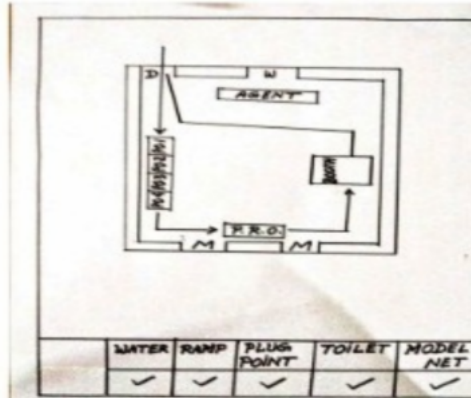

निर्वाचक रजिस्ट्रीकरण अधिकारी

Nazri Naksha

Google Map View

Polling Station Building Front View

Polling Station Front View

Cad View

Key MAP View

|  |                   |   |            |   |            |
|--|-------------------|---|------------|---|------------|
| 1<br>नाम : राधा देवी<br>पति का नाम: चंद्रिका प्रसाद<br>मकान संख्या : 0<br>आयु : 34 लिंग : महिला        | NTP4322830        | 2<br>नाम : चंद्रिका प्रसाद<br>पिता का नाम: राम उजागर<br>मकान संख्या : 00<br>आयु : 33 लिंग : पुरुष | NTP4322848 | 3<br>नाम : आशीष कुमार पाण्डेय<br>पिता का नाम: विनोद कुमार<br>मकान संख्या : 0<br>आयु : 28 लिंग : पुरुष | NTP4322855 |
| 4<br>नाम : पूनम पाण्डेय<br>माता का नाम: आशीष कुमार पाण्डेय<br>मकान संख्या : 0<br>आयु : 25 लिंग : महिला | NTP4322863        | 5<br>नाम : रेखादेवी<br>पति का नाम: विनोदकुमार<br>मकान संख्या : 01<br>आयु : 34 लिंग : महिला        | NTP3933652 | 6<br>नाम : कल्पना देवी<br>पति का नाम: राजू<br>मकान संख्या : 10<br>आयु : 30 लिंग : महिला               | NTP4795043 |
| 7<br>नाम : मालती देवी<br>पति का नाम: कंधई लाल<br>मकान संख्या : 15<br>आयु : 36 लिंग : महिला             | NTP4790721        | 8<br>नाम : मरलती देवी<br>पति का नाम: राम दुलारे<br>मकान संख्या : 65<br>आयु : 69 लिंग : महिला      | NTP3720430 | 9<br>नाम : कन्धी<br>पिता का नाम: राम नाथ<br>मकान संख्या : 65<br>आयु : 54 लिंग : पुरुष                 | CGM1647890 |
| # 10<br>नाम : राघव राम<br>पिता का नाम: कृपा राम<br>मकान संख्या : 75<br>आयु : 71 लिंग : पुरुष           | NTP4977724        | 11<br>नाम : मिट्टू अली<br>पिता का नाम: भूरे<br>मकान संख्या : 75<br>आयु : 44 लिंग : पुरुष          | NTP3474087 | 12<br>नाम : बेबी<br>पति का नाम: हनुमेतलाल<br>मकान संख्या : 75<br>आयु : 42 लिंग : महिला                | NTP2845709 |
| 13<br>नाम : भरतलाल<br>पिता का नाम: जानकीनगर<br>मकान संख्या : 75<br>आयु : 40 लिंग : पुरुष               | NTP2847838        | 14<br>नाम : अंजली देवी<br>पति का नाम: कौशलेन्द्र<br>मकान संख्या : ७५<br>आयु : 34 लिंग : महिला     | NTP3720406 | 15<br>नाम : कन्धी लाल<br>पिता का नाम: नानमून<br>मकान संख्या : 75<br>आयु : 32 लिंग : पुरुष             | NTP3385739 |
| 16<br>नाम : कौशलेन्द्र<br>पिता का नाम: राघव राम<br>मकान संख्या : 75<br>आयु : 31 लिंग : पुरुष           | NTP3720109        | # 17<br>नाम : वीना कुमारी<br>पति का नाम: भरत लाल<br>मकान संख्या : 75<br>आयु : 30 लिंग : महिला     | NTP3556891 | 18<br>नाम : रामतेज<br>पिता का नाम: राघव राम<br>मकान संख्या : 75<br>आयु : 28 लिंग : पुरुष              | NTP3719291 |
| 19<br>नाम : रूपम<br>पति का नाम: रामतेज<br>मकान संख्या : 75<br>आयु : 23 लिंग : महिला                    | NTP4338430        | 20<br>नाम : महेंद्र प्रताप<br>पिता का नाम: राघवराम<br>मकान संख्या : 75<br>आयु : 21 लिंग : पुरुष   | NTP4615191 | 21<br>नाम : लक्ष्मी देवी<br>पिता का नाम: राघवराम<br>मकान संख्या : 75<br>आयु : 21 लिंग : महिला         | NTP4615787 |
| 22<br>नाम : मदीना<br>पति का नाम: जुमई<br>मकान संख्या : 113<br>आयु : 63 लिंग : महिला                    | UP/31/151/0678562 | # 23<br>नाम : फकीरे<br>पिता का नाम: हबीब<br>मकान संख्या : 113<br>आयु : 60 लिंग : पुरुष            | NTP4962346 | 24<br>नाम : छोटकऊ<br>पिता का नाम: हबीब<br>मकान संख्या : 113<br>आयु : 56 लिंग : पुरुष                  | CGM1484807 |
| 25<br>नाम : अकबरअली<br>पिता का नाम: जुमई<br>मकान संख्या : 113<br>आयु : 50 लिंग : पुरुष                 | NTP2847978        | 26<br>नाम : साकरून<br>पति का नाम: छोटे<br>मकान संख्या : 113<br>आयु : 44 लिंग : महिला              | NTP2847895 | 27<br>नाम : हलीमा<br>पति का नाम: छोटकऊ<br>मकान संख्या : 113<br>आयु : 43 लिंग : महिला                  | CGM1922210 |
| 28<br>नाम : मुसीबत अली<br>पिता का नाम: हबीब अली<br>मकान संख्या : 113<br>आयु : 43 लिंग : पुरुष          | NTP3110152        | 29<br>नाम : शैकतअली<br>पिता का नाम: जुगड<br>मकान संख्या : 113<br>आयु : 42 लिंग : पुरुष            | NTP2847705 | 30<br>नाम : रुकसाना<br>पति का नाम: लाल मोहम्मद<br>मकान संख्या : 113<br>आयु : 28 लिंग : महिला          | NTP4360483 |