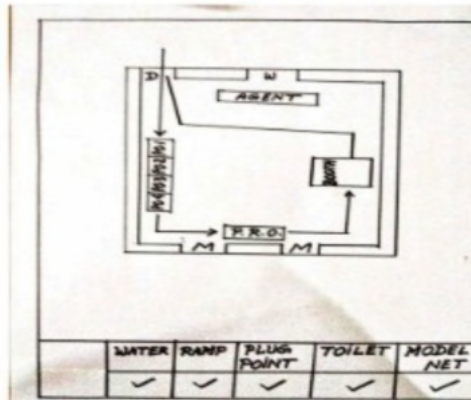

निर्वाचक रजिस्ट्रीकरण अधिकारी

Nazri Naksha

Google Map View

Polling Station Building Front View

Polling Station Front View

Cad View

Key MAP View

|  |                   |   |            |   |            |
|--|-------------------|---|------------|---|------------|
| 1<br>नाम : मो0 इलयास<br>पिता का नाम: जिबिरील<br>मकान संख्या : 1<br>आयु : 48 लिंग : पुरुष<br>फोटो उपलब्ध है     | NTP3215548        | 2<br>नाम : राम मनोहर<br>पिता का नाम: रामनिवास<br>मकान संख्या : 1<br>आयु : 47 लिंग : पुरुष<br>फोटो उपलब्ध है       | CGM2572253 | 3<br>नाम : जहूरी<br>पिता का नाम: जिबराल<br>मकान संख्या : 1<br>आयु : 41 लिंग : महिला<br>फोटो उपलब्ध है               | CGM2305779 |
| 4<br>नाम : नाजमा<br>पति का नाम: आरिफ<br>मकान संख्या : १<br>आयु : 33 लिंग : महिला<br>फोटो उपलब्ध है             | NTP3556362        | 5<br>नाम : मो0 सिराज<br>पिता का नाम: जिविरील<br>मकान संख्या : १<br>आयु : 30 लिंग : पुरुष<br>फोटो उपलब्ध है        | NTP3556388 | 6<br>नाम : शामिना बेगम<br>पति का नाम: नौशाद अहमद<br>मकान संख्या : १<br>आयु : 30 लिंग : महिला<br>फोटो उपलब्ध है      | NTP3556396 |
| 7<br>नाम : किस्तुल निशा<br>पति का नाम: मो0 ईलयास<br>मकान संख्या : १<br>आयु : 30 लिंग : महिला<br>फोटो उपलब्ध है | NTP3556404        | 8<br>नाम : नौसाद अहमद<br>पिता का नाम: जिविरील<br>मकान संख्या : १<br>आयु : 29 लिंग : पुरुष<br>फोटो उपलब्ध है       | NTP3556420 | 9<br>नाम : जन्तुलनिशा<br>पति का नाम: मो0 शिराज<br>मकान संख्या : १<br>आयु : 29 लिंग : महिला<br>फोटो उपलब्ध है        | NTP3556560 |
| 10<br>नाम : नदीम<br>पिता का नाम: मूनीम<br>मकान संख्या : 01<br>आयु : 27 लिंग : पुरुष<br>फोटो उपलब्ध है          | NTP4322731        | 11<br>नाम : शिव कुमार<br>पिता का नाम: राम सागर<br>मकान संख्या : 4<br>आयु : 42 लिंग : पुरुष<br>फोटो उपलब्ध है      | NTP1328731 | 12<br>नाम : आरती देवी<br>पति का नाम: शिवकुमार<br>मकान संख्या : 4<br>आयु : 40 लिंग : महिला<br>फोटो उपलब्ध है         | NTP1328723 |
| 13<br>नाम : शोभा राम<br>पिता का नाम: छोटे लाल<br>मकान संख्या : 5<br>आयु : 83 लिंग : पुरुष<br>फोटो उपलब्ध है    | CGM1746379        | 14<br>नाम : शिव कुमार<br>पिता का नाम: जगदीश प्रसाद<br>मकान संख्या : 5<br>आयु : 54 लिंग : पुरुष<br>फोटो उपलब्ध है  | NTP2854859 | 15<br>नाम : मानिकचन्द<br>पिता का नाम: जगदीश प्रसाद<br>मकान संख्या : 5<br>आयु : 42 लिंग : पुरुष<br>फोटो उपलब्ध है    | NTP2854834 |
| 16<br>नाम : महेश कुमार<br>पिता का नाम: शोभाराम<br>मकान संख्या : 5<br>आयु : 32 लिंग : पुरुष<br>फोटो उपलब्ध है   | NTP3386281        | 17<br>नाम : हरिशंकर<br>पिता का नाम: शोभाराम<br>मकान संख्या : 5<br>आयु : 31 लिंग : पुरुष<br>फोटो उपलब्ध है         | NTP3386216 | 18<br>नाम : विनीता देवी<br>पति का नाम: हरिशंकर<br>मकान संख्या : 5<br>आयु : 31 लिंग : महिला<br>फोटो उपलब्ध है        | NTP3969789 |
| 19<br>नाम : राधेश्याम<br>पिता का नाम: मूने<br>मकान संख्या : 6<br>आयु : 66 लिंग : पुरुष<br>फोटो उपलब्ध है       | UP/31/151/0708283 | # 20<br>नाम : विजय लक्ष्मी<br>पति का नाम: राधेश्याम<br>मकान संख्या : 6<br>आयु : 65 लिंग : महिला<br>फोटो उपलब्ध है | NTP4976916 | 21<br>नाम : राज कुमार<br>पिता का नाम: मूने<br>मकान संख्या : 6<br>आयु : 60 लिंग : पुरुष<br>फोटो उपलब्ध है            | CGM1958388 |
| 22<br>नाम : मंजूदेवी<br>पति का नाम: राजकुमार<br>मकान संख्या : 6<br>आयु : 54 लिंग : महिला<br>फोटो उपलब्ध है     | NTP2849586        | 23<br>नाम : पिन्दू<br>पिता का नाम: भूने<br>मकान संख्या : 06<br>आयु : 39 लिंग : पुरुष<br>फोटो उपलब्ध है            | NTP2857456 | 24<br>नाम : नीलम देवी<br>पति का नाम: शिव कुमार<br>मकान संख्या : 6<br>आयु : 36 लिंग : महिला<br>फोटो उपलब्ध है        | NTP3386265 |
| 25<br>नाम : खुदइ सैनी<br>पति का नाम: राजू<br>मकान संख्या : 6<br>आयु : 34 लिंग : महिला<br>फोटो उपलब्ध है        | NTP3386273        | 26<br>नाम : रिकूसैनी<br>पिता का नाम: राधेश्याम<br>मकान संख्या : 6<br>आयु : 33 लिंग : पुरुष<br>फोटो उपलब्ध है      | NTP2850097 | 27<br>नाम : सीताराम सैनी<br>पिता का नाम: मूने<br>मकान संख्या : 6<br>आयु : 32 लिंग : पुरुष<br>फोटो उपलब्ध है         | NTP3386232 |
| 28<br>नाम : नीलम सैनी<br>पति का नाम: सीताराम<br>मकान संख्या : 6<br>आयु : 31 लिंग : महिला<br>फोटो उपलब्ध है     | NTP3386240        | 29<br>नाम : रूवी सैनी<br>पति का नाम: पिन्दू<br>मकान संख्या : 6<br>आयु : 30 लिंग : महिला<br>फोटो उपलब्ध है         | NTP3386257 | 30<br>नाम : बिशाल सैनी<br>पिता का नाम: राज कुमार सैनी<br>मकान संख्या : 6<br>आयु : 25 लिंग : पुरुष<br>फोटो उपलब्ध है | NTP4143319 |