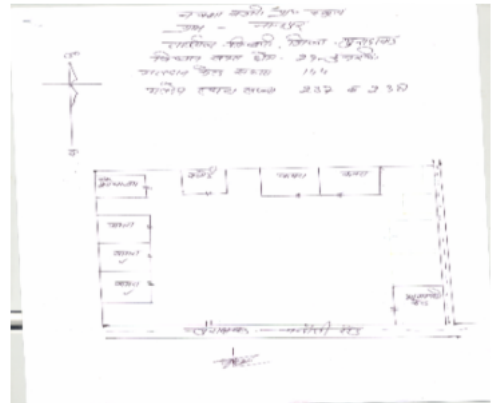

निर्वाचक रजिस्ट्रीकरण अधिकारी

Nazri Naksha

Google Map View

Polling Station Building Front View

Polling Station Front View

Cad View

Key MAP View

|    |                  |   |                |      |                  |   |                |    |                  |   |                |
|----|------------------|---|----------------|------|------------------|---|----------------|----|------------------|---|----------------|
| 1  | RGF3837135       | नाम : मुनेश कुमार<br>पिता का नाम: दिलीप सिंह<br>मकान संख्या : 00<br>आयु : 26 लिंग : पुरुष   | फोटो उपलब्ध है | 2    | RGF2227973       | नाम : आशावती<br>पति का नाम: भगीरथ<br>मकान संख्या : 3<br>आयु : 38 लिंग : महिला                         | फोटो उपलब्ध है | 3  | RGF2471373       | नाम : जैनद निशा<br>पति का नाम: इमरान<br>मकान संख्या : 23<br>आयु : 31 लिंग : महिला           | फोटो उपलब्ध है |
| 4  | RGF2471357       | नाम : शाहिल<br>पिता का नाम: शमशाद<br>मकान संख्या : 23<br>आयु : 29 लिंग : पुरुष              | फोटो उपलब्ध है | 5    | RGF2471415       | नाम : सलमान<br>पिता का नाम: शरीफ अहमद<br>मकान संख्या : 23<br>आयु : 29 लिंग : पुरुष                    | फोटो उपलब्ध है | 6  | RGF2471530       | नाम : अभिषेक<br>पिता का नाम: विजय<br>मकान संख्या : 108<br>आयु : 30 लिंग : पुरुष             | फोटो उपलब्ध है |
| 7  | UP/7/031/0519267 | नाम : सुख लाल<br>पिता का नाम: राम सरन<br>मकान संख्या : 118<br>आयु : 76 लिंग : पुरुष         | फोटो उपलब्ध है | 8    | UP/7/031/0519269 | नाम : महेन्द्र<br>पिता का नाम: सुख लाल<br>मकान संख्या : 118<br>आयु : 56 लिंग : पुरुष                  | फोटो उपलब्ध है | 9  | UP/7/031/0519270 | नाम : मनीशा<br>पति का नाम: महेन्द्र<br>मकान संख्या : 118<br>आयु : 51 लिंग : महिला           | फोटो उपलब्ध है |
| 10 | MXQ1576701       | नाम : आनन्द कुमार<br>पिता का नाम: सुखलाल सिंह<br>मकान संख्या : 118<br>आयु : 43 लिंग : पुरुष | फोटो उपलब्ध है | 11   | MXQ3225471       | नाम : सुमन<br>पति का नाम: ललेश<br>मकान संख्या : 118<br>आयु : 43 लिंग : महिला                          | फोटो उपलब्ध है | 12 | RGF3459351       | नाम : पूनम<br>पति का नाम: विशाल कुमार<br>मकान संख्या : 118<br>आयु : 32 लिंग : महिला         | फोटो उपलब्ध है |
| 13 | RGF2957447       | नाम : ललित<br>पति का नाम: आनंद कुमार<br>मकान संख्या : 118<br>आयु : 31 लिंग : महिला          | फोटो उपलब्ध है | 14   | RGF2352847       | नाम : विनीत कुमार<br>पिता का नाम: महेन्द्र<br>मकान संख्या : 118<br>आयु : 29 लिंग : पुरुष              | फोटो उपलब्ध है | 15 | RGF2352854       | नाम : विशाल<br>पिता का नाम: ललेश<br>मकान संख्या : 118<br>आयु : 29 लिंग : पुरुष              | फोटो उपलब्ध है |
| 16 | RGF3301413       | नाम : विकास<br>पिता का नाम: ललेश कुमार<br>मकान संख्या : 118<br>आयु : 29 लिंग : पुरुष        | फोटो उपलब्ध है | # 17 | RGF2957454       | नाम : मुकुल कुमार<br>पिता का नाम: महेंद्र पाल सिंह<br>मकान संख्या : 118<br>आयु : 26 लिंग : पुरुष      | फोटो उपलब्ध है | 18 | RGF3756723       | नाम : ललित कुमार<br>पिता का नाम: ललेश सिंह<br>मकान संख्या : 118<br>आयु : 22 लिंग : पुरुष    | फोटो उपलब्ध है |
| 19 | RGF3756558       | नाम : आकाश कुमार<br>पिता का नाम: ललेश कुमार<br>मकान संख्या : 118<br>आयु : 20 लिंग : पुरुष   | फोटो उपलब्ध है | 20   | RGF3756897       | नाम : अमित प्रताप सिंह<br>पिता का नाम: महेंद्र पाल सिंह<br>मकान संख्या : 118<br>आयु : 20 लिंग : पुरुष | फोटो उपलब्ध है | 21 | UP/7/031/0519272 | नाम : मान दास<br>पिता का नाम: सूखा<br>मकान संख्या : 119<br>आयु : 57 लिंग : पुरुष            | फोटो उपलब्ध है |
| 22 | RGF2175180       | नाम : विक्रम सिंह<br>पिता का नाम: मानदास सिंह<br>मकान संख्या : 119<br>आयु : 36 लिंग : पुरुष | फोटो उपलब्ध है | 23   | RGF3414000       | नाम : रजनी<br>पति का नाम: बलराम<br>मकान संख्या : 119<br>आयु : 32 लिंग : महिला                         | फोटो उपलब्ध है | 24 | RGF3796620       | नाम : मुकेश कुमार<br>पिता का नाम: मानदास सिंह<br>मकान संख्या : 119<br>आयु : 24 लिंग : पुरुष | फोटो उपलब्ध है |
| 25 | RGF3797099       | नाम : अजीत सिंह<br>पिता का नाम: मानदास सिंह<br>मकान संख्या : 119<br>आयु : 20 लिंग : पुरुष   | फोटो उपलब्ध है | 26   | UP/7/031/0519297 | नाम : बबू<br>पिता का नाम: खुशहाली<br>मकान संख्या : 120<br>आयु : 61 लिंग : पुरुष                       | फोटो उपलब्ध है | 27 | RGF1744762       | नाम : मनवीर सिंह<br>पिता का नाम: टोडी<br>मकान संख्या : 120<br>आयु : 56 लिंग : पुरुष         | फोटो उपलब्ध है |
| 28 | RGF0633974       | नाम : अर्चना<br>पति का नाम: बबू<br>मकान संख्या : 120<br>आयु : 45 लिंग : महिला               | फोटो उपलब्ध है | 29   | RGF1269877       | नाम : सिम्पी<br>पिता का नाम: बबू<br>मकान संख्या : 120<br>आयु : 34 लिंग : पुरुष                        | फोटो उपलब्ध है | 30 | RGF1744788       | नाम : मोनू<br>पिता का नाम: मनवीर<br>मकान संख्या : 120<br>आयु : 33 लिंग : पुरुष              | फोटो उपलब्ध है |