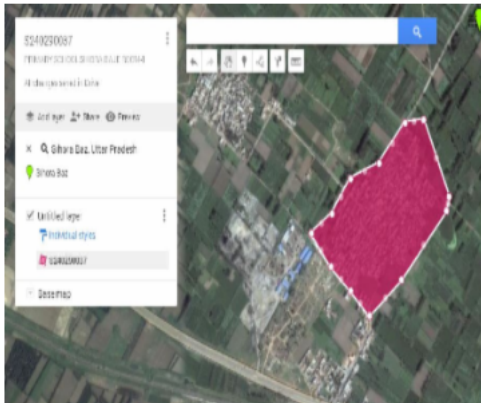

निर्वाचक रजिस्ट्रीकरण अधिकारी

Nazri Naksha

Google Map View

Polling Station Building Front View

Polling Station Front View

Cad View

Key MAP View

|  |                              |  |                              |  |                              |
|--|------------------------------|--|------------------------------|--|------------------------------|
| 1<br>नाम : अदीबा<br>पति का नाम: मौ शहीद<br>मकान संख्या : 00<br>आयु : 26 लिंग : महिला         | RGF3792496<br>फोटो उपलब्ध है | 2<br>नाम : मेहताव जहां<br>पति का नाम: मुजीव<br>मकान संख्या : 1<br>आयु : 37 लिंग : महिला        | RGF1794361<br>फोटो उपलब्ध है | 3<br>नाम : कृपाल सिंह<br>पिता का नाम: लक्ष्मन सिंह<br>मकान संख्या : 3<br>आयु : 33 लिंग : पुरुष | RGF1159177<br>फोटो उपलब्ध है |
| 4<br>नाम : सत्यवीर<br>पिता का नाम: लक्ष्मन सिंह<br>मकान संख्या : 3<br>आयु : 32 लिंग : पुरुष  | RGF1894773<br>फोटो उपलब्ध है | 5<br>नाम : भोले<br>पिता का नाम: माजीद<br>मकान संख्या : 6<br>आयु : 38 लिंग : पुरुष              | RGF1659184<br>फोटो उपलब्ध है | 6<br>नाम : फूल जहां<br>पति का नाम: भोले<br>मकान संख्या : 6<br>आयु : 37 लिंग : महिला            | RGF1942945<br>फोटो उपलब्ध है |
| 7<br>नाम : आकिल<br>पिता का नाम: अ0 हमीद<br>मकान संख्या : 6<br>आयु : 37 लिंग : पुरुष          | RGF2410090<br>फोटो उपलब्ध है | 8<br>नाम : शवाना<br>पति का नाम: आकिल<br>मकान संख्या : 6<br>आयु : 36 लिंग : महिला               | RGF1160456<br>फोटो उपलब्ध है | 9<br>नाम : अकील अहमद<br>पिता का नाम: जमील अहमद<br>मकान संख्या : 6<br>आयु : 32 लिंग : पुरुष     | RGF1161116<br>फोटो उपलब्ध है |
| 10<br>नाम : शबाना नाज<br>पति का नाम: अकील अहमद<br>मकान संख्या : 6<br>आयु : 32 लिंग : महिला   | RGF3438561<br>फोटो उपलब्ध है | 11<br>नाम : सददीक<br>पिता का नाम: छम्मन<br>मकान संख्या : 6/4<br>आयु : 32 लिंग : पुरुष          | RGF1794874<br>फोटो उपलब्ध है | 12<br>नाम : रमजानी<br>पिता का नाम: शराफत<br>मकान संख्या : 6/4<br>आयु : 31 लिंग : पुरुष         | RGF1159227<br>फोटो उपलब्ध है |
| 13<br>नाम : निशा बी<br>पति का नाम: रमजानी<br>मकान संख्या : 6/4<br>आयु : 30 लिंग : महिला      | RGF2796712<br>फोटो उपलब्ध है | 14<br>नाम : धर्म सिंह<br>पिता का नाम: रामौतार<br>मकान संख्या : 12<br>आयु : 34 लिंग : पुरुष     | RGF1159243<br>फोटो उपलब्ध है | 15<br>नाम : पूरन देवी<br>पति का नाम: धर्म सिंह<br>मकान संख्या : 12<br>आयु : 32 लिंग : महिला    | RGF2141844<br>फोटो उपलब्ध है |
| 16<br>नाम : रिकू सेन<br>पिता का नाम: धनिराम<br>मकान संख्या : 14 क<br>आयु : 35 लिंग : पुरुष   | RGF3088408<br>फोटो उपलब्ध है | 17<br>नाम : श्यामवती<br>पति का नाम: रिकू सेन<br>मकान संख्या : 14 क<br>आयु : 31 लिंग : महिला    | RGF3105723<br>फोटो उपलब्ध है | 18<br>नाम : सन्तोष<br>पति का नाम: ओम पाल सिंह<br>मकान संख्या : 16<br>आयु : 59 लिंग : महिला     | RGF2261642<br>फोटो उपलब्ध है |
| 19<br>नाम : मिथलेश<br>पति का नाम: कलुआ<br>मकान संख्या : 16<br>आयु : 45 लिंग : महिला          | RGF3201076<br>फोटो उपलब्ध है | 20<br>नाम : सोनम<br>पति का नाम: सोनू<br>मकान संख्या : 16<br>आयु : 38 लिंग : महिला              | RGF1658954<br>फोटो उपलब्ध है | 21<br>नाम : शिवम<br>पिता का नाम: ओमपाल<br>मकान संख्या : 16<br>आयु : 32 लिंग : पुरुष            | RGF2141851<br>फोटो उपलब्ध है |
| 22<br>नाम : राहुल<br>पिता का नाम: कलुआ<br>मकान संख्या : 16<br>आयु : 26 लिंग : पुरुष          | RGF3200524<br>फोटो उपलब्ध है | 23<br>नाम : मौ0 फईम<br>पिता का नाम: शकील अहमद<br>मकान संख्या : 19<br>आयु : 28 लिंग : पुरुष     | RGF2538528<br>फोटो उपलब्ध है | 24<br>नाम : गोमद<br>पिता का नाम: उदल<br>मकान संख्या : 23<br>आयु : 38 लिंग : पुरुष              | RGF1158708<br>फोटो उपलब्ध है |
| 25<br>नाम : प्रभा<br>पति का नाम: गोमद<br>मकान संख्या : 23<br>आयु : 37 लिंग : महिला           | RGF1158724<br>फोटो उपलब्ध है | 26<br>नाम : फरहाना जहां<br>पिता का नाम: अकबर<br>मकान संख्या : 23<br>आयु : 37 लिंग : महिला      | RGF1160217<br>फोटो उपलब्ध है | 27<br>नाम : बब्लू<br>पिता का नाम: उदल<br>मकान संख्या : 23<br>आयु : 34 लिंग : पुरुष             | RGF1158716<br>फोटो उपलब्ध है |
| 28<br>नाम : मनोज कुमार<br>पिता का नाम: राम सिंह<br>मकान संख्या : 23<br>आयु : 32 लिंग : पुरुष | RGF1861384<br>फोटो उपलब्ध है | 29<br>नाम : सरोज कुमारी<br>पति का नाम: मनोज कुमार<br>मकान संख्या : 23<br>आयु : 30 लिंग : महिला | RGF2410207<br>फोटो उपलब्ध है | 30<br>नाम : किशन<br>पिता का नाम: रामस्वरूप<br>मकान संख्या : 23 च<br>आयु : 32 लिंग : पुरुष      | RGF3046208<br>फोटो उपलब्ध है |