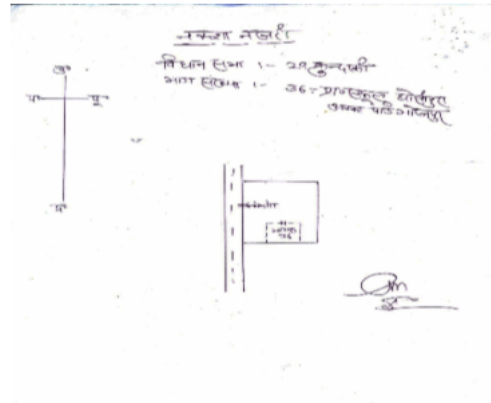

निर्वाचक रजिस्ट्रीकरण अधिकारी

Nazri Naksha

Google Map View

Polling Station Building Front View

Polling Station Front View

Cad View

Key MAP View

|      |            |  |    |            |  |    |            |  |
|------|------------|--|----|------------|--|----|------------|--|
| 1    | RGF1259654 | नाम : विनय कुमार<br>पिता का नाम: सोवरन सिंह<br>मकान संख्या : 11 4<br>आयु : 34 लिंग : पुरुष | 2  | RGF3204369 | नाम : पारवती<br>पति का नाम: सत्यपाल सिंह<br>मकान संख्या : 5<br>आयु : 40 लिंग : महिला | 3  | RGF3202868 | नाम : अंकित कुमार<br>पिता का नाम: राजेश<br>मकान संख्या : 5<br>आयु : 27 लिंग : पुरुष        |
| 4    | RGF1259910 | नाम : योगेन्द्र सिंह<br>पिता का नाम: वीर सिंह<br>मकान संख्या : 7<br>आयु : 32 लिंग : पुरुष  | 5  | RGF1259506 | नाम : लोग श्री<br>पति का नाम: सुरेश<br>मकान संख्या : 1 09<br>आयु : 44 लिंग : महिला   | 6  | RGF3203049 | नाम : स्वदेश कुमारी<br>पति का नाम: सुनील कुमार<br>मकान संख्या : 9<br>आयु : 28 लिंग : महिला |
| 7    | RGF1259951 | नाम : संजीव कुमार<br>पिता का नाम: छोटे लाल<br>मकान संख्या : 17<br>आयु : 38 लिंग : पुरुष    | 8  | RGF1260082 | नाम : सुनेपाल<br>पिता का नाम: छजजन<br>मकान संख्या : 19<br>आयु : 31 लिंग : पुरुष      | 9  | RGF1260025 | नाम : सुनील<br>पिता का नाम: छजजन<br>मकान संख्या : 19<br>आयु : 30 लिंग : पुरुष              |
| 10   | RGF1260165 | नाम : अल्का<br>पति का नाम: राजपाल<br>मकान संख्या : 20<br>आयु : 32 लिंग : महिला             | 11 | RGF1260215 | नाम : सोनम<br>पति का नाम: राजीव<br>मकान संख्या : 20<br>आयु : 32 लिंग : महिला         | 12 | RGF1260199 | नाम : राजीव<br>पिता का नाम: रमेश<br>मकान संख्या : 20<br>आयु : 31 लिंग : पुरुष              |
| 13   | RGF3202975 | नाम : अरुण कुमार<br>पिता का नाम: अशोक कुमार<br>मकान संख्या : 22<br>आयु : 24 लिंग : पुरुष   | 14 | RGF3202983 | नाम : चंद्रवती<br>पति का नाम: राजेंद्र<br>मकान संख्या : 28<br>आयु : 41 लिंग : महिला  | 15 | RGF3203007 | नाम : रानी<br>पति का नाम: श्रीपाल<br>मकान संख्या : 34<br>आयु : 30 लिंग : महिला             |
| 16   | RGF3204013 | नाम : रोतास कुमार<br>पिता का नाम: हरी सिंह<br>मकान संख्या : 34<br>आयु : 26 लिंग : पुरुष    | 17 | RGF3204054 | नाम : रवि कुमार<br>पिता का नाम: ओमपाल<br>मकान संख्या : 35<br>आयु : 26 लिंग : पुरुष   | 18 | RGF3214343 | नाम : सोनू<br>पिता का नाम: टीकाराम<br>मकान संख्या : 35<br>आयु : 24 लिंग : पुरुष            |
| S 19 | RGF3202884 | नाम : होशियार सिंह<br>पिता का नाम: ख्याली राम<br>मकान संख्या : 36<br>आयु : 42 लिंग : पुरुष | 20 | RGF3203031 | नाम : अंशु<br>पति का नाम: चमन लाल<br>मकान संख्या : 41<br>आयु : 30 लिंग : महिला       | 21 | RGF1261999 | नाम : वीरवाला<br>पति का नाम: वीरसिंह<br>मकान संख्या : 47<br>आयु : 34 लिंग : महिला          |
| 22   | RGF1262039 | नाम : तनु<br>पति का नाम: पप्पू<br>मकान संख्या : 47<br>आयु : 34 लिंग : महिला                | 23 | RGF1262013 | नाम : विरेश सिंह<br>पिता का नाम: महीपाल<br>मकान संख्या : 47<br>आयु : 34 लिंग : पुरुष | 24 | RGF1262047 | नाम : कुलदीव<br>पिता का नाम: लल्लू सिंह<br>मकान संख्या : 47<br>आयु : 32 लिंग : पुरुष       |
| 25   | RGF3202918 | नाम : नन्ही<br>पति का नाम: नन्हे<br>मकान संख्या : 56<br>आयु : 42 लिंग : महिला              | 26 | RGF3203536 | नाम : नन्हे<br>पिता का नाम: नल्थू<br>मकान संख्या : 56<br>आयु : 34 लिंग : पुरुष       | 27 | RGF3203460 | नाम : नीरज देवी<br>पति का नाम: कुंवरपाल<br>मकान संख्या : 62<br>आयु : 33 लिंग : महिला       |
| 28   | RGF1259860 | नाम : धमेन्द्र सिंह<br>पिता का नाम: मदन पाल<br>मकान संख्या : 70<br>आयु : 31 लिंग : पुरुष   | 29 | RGF3556156 | नाम : अंशु सिंह<br>अन्य: गुड्डू कुमार<br>मकान संख्या : 71<br>आयु : 25 लिंग : पुरुष   | 30 | RGF3556164 | नाम : पूनम<br>अन्य: गुड्डू कुमार<br>मकान संख्या : 71<br>आयु : 20 लिंग : महिला              |