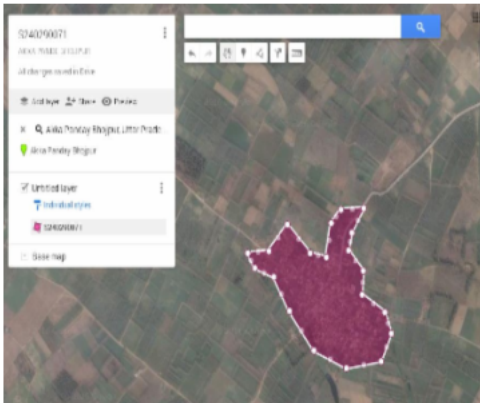

निर्वाचक रजिस्ट्रीकरण अधिकारी

Nazri Naksha

Google Map View

Polling Station Building Front View

Polling Station Front View

Cad View

Key MAP View

|      |            |  |    |            |  |    |            |  |
|------|------------|--|----|------------|--|----|------------|--|
| 1    | RGF1259654 | नाम : विनय कुमार<br>पिता का नाम: सोवरन सिंह<br>मकान संख्या : 11 4<br>आयु : 34 लिंग : पुरुष | 2  | RGF3204369 | नाम : पारवती<br>पति का नाम: सत्यपाल सिंह<br>मकान संख्या : 5<br>आयु : 40 लिंग : महिला | 3  | RGF3202868 | नाम : अंकित कुमार<br>पिता का नाम: राजेश<br>मकान संख्या : 5<br>आयु : 27 लिंग : पुरुष        |
| 4    | RGF1259910 | नाम : योगेन्द्र सिंह<br>पिता का नाम: वीर सिंह<br>मकान संख्या : 7<br>आयु : 32 लिंग : पुरुष  | 5  | RGF1259506 | नाम : लोग श्री<br>पति का नाम: सुरेश<br>मकान संख्या : 1 09<br>आयु : 44 लिंग : महिला   | 6  | RGF3203049 | नाम : स्वदेश कुमारी<br>पति का नाम: सुनील कुमार<br>मकान संख्या : 9<br>आयु : 28 लिंग : महिला |
| 7    | RGF1259951 | नाम : संजीव कुमार<br>पिता का नाम: छोटे लाल<br>मकान संख्या : 17<br>आयु : 38 लिंग : पुरुष    | 8  | RGF1260082 | नाम : सुनेपाल<br>पिता का नाम: छजजन<br>मकान संख्या : 19<br>आयु : 31 लिंग : पुरुष      | 9  | RGF1260025 | नाम : सुनील<br>पिता का नाम: छजजन<br>मकान संख्या : 19<br>आयु : 30 लिंग : पुरुष              |
| 10   | RGF1260165 | नाम : अल्का<br>पति का नाम: राजपाल<br>मकान संख्या : 20<br>आयु : 32 लिंग : महिला             | 11 | RGF1260215 | नाम : सोनम<br>पति का नाम: राजीव<br>मकान संख्या : 20<br>आयु : 32 लिंग : महिला         | 12 | RGF1260199 | नाम : राजीव<br>पिता का नाम: रमेश<br>मकान संख्या : 20<br>आयु : 31 लिंग : पुरुष              |
| 13   | RGF3202975 | नाम : अरुण कुमार<br>पिता का नाम: अशोक कुमार<br>मकान संख्या : 22<br>आयु : 24 लिंग : पुरुष   | 14 | RGF3202983 | नाम : चंद्रवती<br>पति का नाम: राजेंद्र<br>मकान संख्या : 28<br>आयु : 41 लिंग : महिला  | 15 | RGF3203007 | नाम : रानी<br>पति का नाम: श्रीपाल<br>मकान संख्या : 34<br>आयु : 30 लिंग : महिला             |
| 16   | RGF3204013 | नाम : रोतास कुमार<br>पिता का नाम: हरी सिंह<br>मकान संख्या : 34<br>आयु : 26 लिंग : पुरुष    | 17 | RGF3204054 | नाम : रवि कुमार<br>पिता का नाम: ओमपाल<br>मकान संख्या : 35<br>आयु : 26 लिंग : पुरुष   | 18 | RGF3214343 | नाम : सोनू<br>पिता का नाम: टीकाराम<br>मकान संख्या : 35<br>आयु : 24 लिंग : पुरुष            |
| S 19 | RGF3202884 | नाम : होशियार सिंह<br>पिता का नाम: ख्याली राम<br>मकान संख्या : 36<br>आयु : 42 लिंग : पुरुष | 20 | RGF3203031 | नाम : अंशु<br>पति का नाम: चमन लाल<br>मकान संख्या : 41<br>आयु : 30 लिंग : महिला       | 21 | RGF1261999 | नाम : वीरवाला<br>पति का नाम: वीरसिंह<br>मकान संख्या : 47<br>आयु : 34 लिंग : महिला          |
| 22   | RGF1262039 | नाम : तनु<br>पति का नाम: पप्पू<br>मकान संख्या : 47<br>आयु : 34 लिंग : महिला                | 23 | RGF1262013 | नाम : विरेश सिंह<br>पिता का नाम: महीपाल<br>मकान संख्या : 47<br>आयु : 34 लिंग : पुरुष | 24 | RGF1262047 | नाम : कुलदीव<br>पिता का नाम: लल्लू सिंह<br>मकान संख्या : 47<br>आयु : 32 लिंग : पुरुष       |
| 25   | RGF3202918 | नाम : नन्ही<br>पति का नाम: नन्हे<br>मकान संख्या : 56<br>आयु : 42 लिंग : महिला              | 26 | RGF3203536 | नाम : नन्हे<br>पिता का नाम: नल्थू<br>मकान संख्या : 56<br>आयु : 34 लिंग : पुरुष       | 27 | RGF3203460 | नाम : नीरज देवी<br>पति का नाम: कुंवरपाल<br>मकान संख्या : 62<br>आयु : 33 लिंग : महिला       |
| 28   | RGF1259860 | नाम : धमेन्द्र सिंह<br>पिता का नाम: मदन पाल<br>मकान संख्या : 70<br>आयु : 31 लिंग : पुरुष   | 29 | RGF3556156 | नाम : अंशु सिंह<br>अन्य: गुड्डू कुमार<br>मकान संख्या : 71<br>आयु : 25 लिंग : पुरुष   | 30 | RGF3556164 | नाम : पूनम<br>अन्य: गुड्डू कुमार<br>मकान संख्या : 71<br>आयु : 20 लिंग : महिला              |