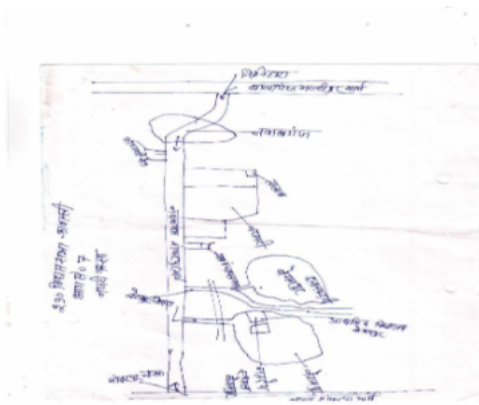

Nazri Naksha