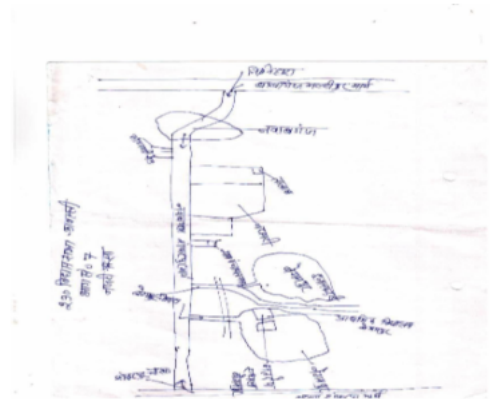

निर्वाचक रजिस्ट्रीकरण अधिकारी

Nazri Naksha

Google Map View

Polling Station Building Front View

Polling Station Front View

Cad View

Key MAP View

1 नाम : रूबिया बेगम पति का नाम: फ़य्याज़ खान मकान संख्या : 0 आयु : 36 लिंग : महिला	YVL4739298 फोटो उपलब्ध है	2 नाम : जुबेदा पति का नाम: असलम मकान संख्या : 0 आयु : 35 लिंग : महिला	YVL4739728 फोटो उपलब्ध है	3 नाम : पन्नालाल पिता का नाम: रामदुलारे मकान संख्या : 00 आयु : 32 लिंग : पुरुष	YVL4851077 फोटो उपलब्ध है
4 नाम : नियाज़ कुरैशी पिता का नाम: असलम मकान संख्या : 0 आयु : 24 लिंग : पुरुष	YVL4739710 फोटो उपलब्ध है	5 नाम : अलताफ़ खान पिता का नाम: मसी उल्ला मकान संख्या : 0 आयु : 22 लिंग : पुरुष	YVL4476412 फोटो उपलब्ध है	6 नाम : दुलारा पति का नाम: शौकत मकान संख्या : १ आयु : 49 लिंग : महिला	YVL3653755 फोटो उपलब्ध है
7 नाम : गुलशन जहाँ पति का नाम: नफीस खान मकान संख्या : 1 आयु : 27 लिंग : महिला	YVL4573275 फोटो उपलब्ध है	8 नाम : सुफ़ियान खान पिता का नाम: शौखत खान मकान संख्या : 1 आयु : 26 लिंग : पुरुष	YVL4536041 फोटो उपलब्ध है	9 नाम : रहीस पिता का नाम: शौखत खान मकान संख्या : 1 आयु : 23 लिंग : पुरुष	YVL4538815 फोटो उपलब्ध है
10 नाम : चन्द्रावलि पति का नाम: शान्ती देवी मकान संख्या : . आयु : 67 लिंग : महिला	YVL3312691 फोटो उपलब्ध है	11 नाम : मोहम्मद हुसैन पिता का नाम: मिज़्जन मकान संख्या : 72 आयु : 29 लिंग : पुरुष	YVL4450847 फोटो उपलब्ध है	12 नाम : रेश्मा बानो पति का नाम: क़ादीर कुरैशी मकान संख्या : 88 आयु : 32 लिंग : महिला	YVL4428975 फोटो उपलब्ध है
13 नाम : आस्मा ख़ातुन अन्य: अनीस खान मकान संख्या : 115 आयु : 24 लिंग : पुरुष	YVL4568549 फोटो उपलब्ध है	14 नाम : मतीन पिता का नाम: महमूद अहमद मकान संख्या : ११६ आयु : 27 लिंग : पुरुष	YVL3653938 फोटो उपलब्ध है	15 नाम : मेराजुल पति का नाम: हसीब ख़ां मकान संख्या : १२० आयु : 41 लिंग : महिला	YVL3654332 फोटो उपलब्ध है
16 नाम : कुरैशा पति का नाम: मुनीजर मकान संख्या : १२३ आयु : 37 लिंग : महिला	YVL3653748 फोटो उपलब्ध है	17 नाम : राजरानी पति का नाम: दिनेश कुमार मकान संख्या : 124 आयु : 41 लिंग : महिला	YVL4833513 फोटो उपलब्ध है	18 नाम : साबरीना पति का नाम: अकबाल ख़ां मकान संख्या : १४२ख आयु : 28 लिंग : महिला	YVL3654175 फोटो उपलब्ध है
19 नाम : मकसूद खॉ पिता का नाम: जमील खॉ मकान संख्या : . आयु : 37 लिंग : पुरुष	YVL3312246 फोटो उपलब्ध है	20 नाम : मरियम पति का नाम: ताहिर मकान संख्या : १४६ आयु : 31 लिंग : महिला	YVL3743879 फोटो उपलब्ध है	21 नाम : हसीना बेगम पति का नाम: चॉद बाबू मकान संख्या : १४७ आयु : 34 लिंग : महिला	YVL3743861 फोटो उपलब्ध है
22 नाम : हलीम ख़ां पिता का नाम: सलीम ख़ां मकान संख्या : १४७ आयु : 28 लिंग : पुरुष	YVL3654472 फोटो उपलब्ध है	23 नाम : सलीम ख़ां पिता का नाम: जबी उल्ला ख़ां मकान संख्या : १५१ आयु : 37 लिंग : पुरुष	YVL3654324 फोटो उपलब्ध है	24 नाम : अजमत खान पिता का नाम: मेहदी खान मकान संख्या : 155क आयु : 26 लिंग : पुरुष	YVL3956182 फोटो उपलब्ध है
25 नाम : साकिरा पति का नाम: इददू ख़ां मकान संख्या : १४६ आयु : 51 लिंग : महिला	YVL3653524 फोटो उपलब्ध है	26 नाम : तैय्यबा पति का नाम: कयूम मकान संख्या : १५७ आयु : 34 लिंग : महिला	YVL3653961 फोटो उपलब्ध है	27 नाम : कय्यामुद्दीन पिता का नाम: मो. मुस्लीम मकान संख्या : १५७क आयु : 28 लिंग : पुरुष	YVL3654357 फोटो उपलब्ध है
28 नाम : युसुफ खॉ पिता का नाम: मुस्लीम खॉ मकान संख्या : १५७क आयु : 27 लिंग : पुरुष	YVL3743929 फोटो उपलब्ध है	29 नाम : अदनान खान पिता का नाम: तौफ़ीक़ खान मकान संख्या : 158 आयु : 19 लिंग : पुरुष	YVL4848750 फोटो उपलब्ध है	30 नाम : गफूर रहमान पिता का नाम: इस्लाम खॉ मकान संख्या : १६० आयु : 31 लिंग : पुरुष	YVL3743945 फोटो उपलब्ध है