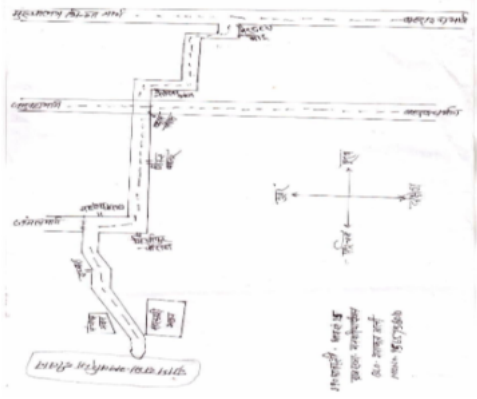

Nazri Naksha