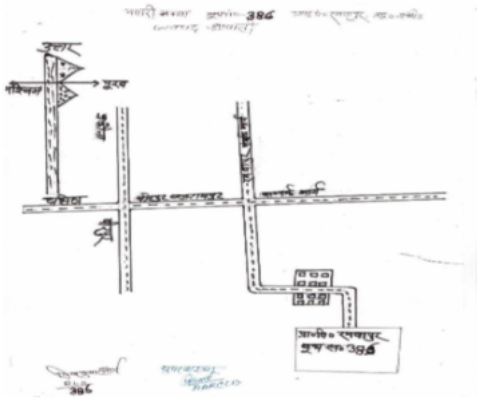

Nazri Naksha