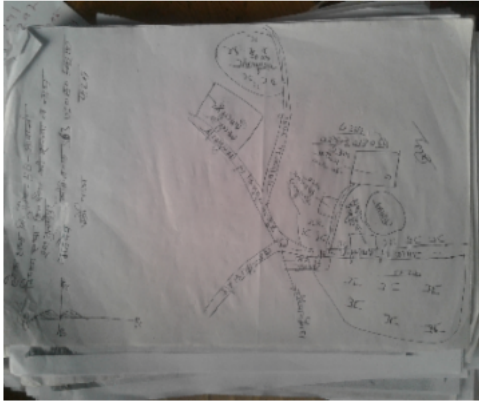

निर्वाचक रजिस्ट्रीकरण अधिकारी

Nazri Naksha

Google Map View

Polling Station Building Front View

Polling Station Front View

Cad View

Key MAP View

|    |            |  |    |            |   |    |            |   |
|----|------------|--|----|------------|---|----|------------|---|
| 1  | ZEW6011019 | नाम : राम धीरज<br>पिता का नाम: राम सागर<br>मकान संख्या : ०२<br>आयु : 34 लिंग : पुरुष         | 2  | ZEW6010961 | नाम : सिकन्दर<br>पिता का नाम: कन्हैया लाल<br>मकान संख्या : २<br>आयु : 28 लिंग : पुरुष         | 3  | ZEW6466775 | नाम : नजमा खातुन<br>अन्य: मोहमअलि<br>मकान संख्या : 4<br>आयु : 37 लिंग : पुरुष                   |
| 4  | ZEW6468599 | नाम : पुष्पा देवी<br>पति का नाम: राजेंद्र<br>मकान संख्या : 6<br>आयु : 30 लिंग : महिला        | 5  | ZEW6466668 | नाम : फ़रज़ाना बेगम<br>पिता का नाम: शाहीद रज़ा<br>मकान संख्या : 9<br>आयु : 25 लिंग : महिला    | 6  | ZEW6011076 | नाम : मानती<br>पति का नाम: राजेश कुमार यादव<br>मकान संख्या : 19<br>आयु : 28 लिंग : महिला        |
| 7  | ZEW6010904 | नाम : जलालुद्दीन<br>पिता का नाम: मुख्तार<br>मकान संख्या : २४<br>आयु : 35 लिंग : पुरुष        | 8  | ZEW6010912 | नाम : नईमा<br>पति का नाम: जलालुद्दीन<br>मकान संख्या : २४<br>आयु : 34 लिंग : महिला             | 9  | ZEW6011050 | नाम : शैलेन्द्र मिश्रा<br>पिता का नाम: जगदेव<br>मकान संख्या : ३०<br>आयु : 34 लिंग : पुरुष       |
| 10 | ZEW6011563 | नाम : कमाल अहमद<br>पिता का नाम: असगर अली<br>मकान संख्या : ६७<br>आयु : 29 लिंग : पुरुष        | 11 | ZEW6011704 | नाम : अतीकुर्रहमान<br>पिता का नाम: अब्दुल मन्नान<br>मकान संख्या : ६७<br>आयु : 29 लिंग : पुरुष | 12 | ZEW6011522 | नाम : तसीकुर्रहमान<br>पिता का नाम: अब्दुल मन्नान<br>मकान संख्या : ६७<br>आयु : 28 लिंग : पुरुष   |
| 13 | ZEW6011399 | नाम : मीरा देवी<br>पति का नाम: बंशराज<br>मकान संख्या : ७३<br>आयु : 28 लिंग : महिला           | 14 | ZEW6011043 | नाम : ओम प्रकाश<br>पिता का नाम: राम सागर<br>मकान संख्या : ७३<br>आयु : 27 लिंग : पुरुष         | 15 | ZEW6011175 | नाम : मझिला<br>पति का नाम: शयामा<br>मकान संख्या : 75<br>आयु : 60 लिंग : महिला                   |
| 16 | ZEW6011332 | नाम : अनीता<br>पति का नाम: सुरेश कुमार<br>मकान संख्या : ७५<br>आयु : 37 लिंग : महिला          | 17 | ZEW6011183 | नाम : आरती<br>पति का नाम: मुलायम<br>मकान संख्या : 75<br>आयु : 32 लिंग : महिला                 | 18 | ZEW6011191 | नाम : मुलायम<br>पिता का नाम: स्वामीनाथ<br>मकान संख्या : 75<br>आयु : 32 लिंग : पुरुष             |
| 19 | ZEW6011142 | नाम : सुरेश कुमार<br>पिता का नाम: श्याम प्रासाद<br>मकान संख्या : 75<br>आयु : 31 लिंग : पुरुष | 20 | ZEW6010888 | नाम : लवकुश<br>पिता का नाम: स्वामीनाथ<br>मकान संख्या : ७५<br>आयु : 28 लिंग : पुरुष            | 21 | ZEW6010862 | नाम : राजेन्द्र कुमार यादव<br>पिता का नाम: तिलकराम<br>मकान संख्या : ७५<br>आयु : 27 लिंग : पुरुष |
| 22 | ZEW6011324 | नाम : रमेश कुमार यादव<br>पिता का नाम: बुधराम<br>मकान संख्या : ७५<br>आयु : 27 लिंग : पुरुष    | 23 | ZEW6307854 | नाम : रवि कुमार<br>पिता का नाम: तिलक राम<br>मकान संख्या : 75<br>आयु : 25 लिंग : पुरुष         | 24 | ZEW6613616 | नाम : रोशनी देवी<br>अन्य: वीरेंद्र कुमार<br>मकान संख्या : 75<br>आयु : 24 लिंग : महिला           |
| 25 | ZEW6613681 | नाम : गिरजावती<br>पति का नाम: रवि कुमार<br>मकान संख्या : 75<br>आयु : 21 लिंग : महिला         | 26 | ZEW6011381 | नाम : राम प्रकाश<br>पिता का नाम: राम अछैबर<br>मकान संख्या : ७६<br>आयु : 30 लिंग : पुरुष       | 27 | ZEW6011670 | नाम : अखिलेश कुमार यादव<br>पिता का नाम: राम चन्द्र<br>मकान संख्या : ७६<br>आयु : 28 लिंग : पुरुष |
| 28 | ZEW6011472 | नाम : राम अनुज<br>पिता का नाम: राम अछैबर<br>मकान संख्या : ७६<br>आयु : 27 लिंग : पुरुष        | 29 | ZEW6011407 | नाम : अक्षय प्रताप<br>पिता का नाम: सीताराम<br>मकान संख्या : ७७<br>आयु : 29 लिंग : पुरुष       | 30 | ZEW6010896 | नाम : लक्ष्मी<br>पति का नाम: जितेन्द्र<br>मकान संख्या : ७९<br>आयु : 39 लिंग : महिला             |