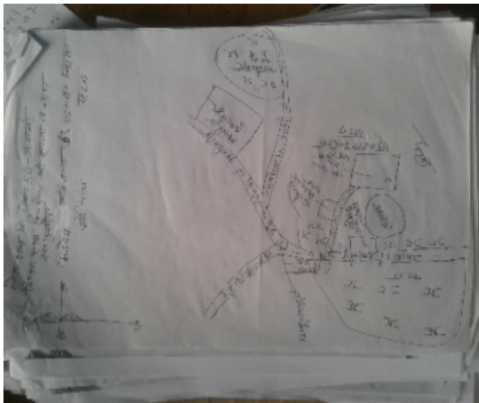

निर्वाचक रजिस्ट्रीकरण अधिकारी

Nazri Naksha

Google Map View

Polling Station Building Front View

Polling Station Front View

Cad View

Key MAP View

|  |                                     |   |                                     |   |                                     |
|--|-------------------------------------|---|-------------------------------------|---|-------------------------------------|
| # 1<br>नाम : प्रतिभा अवस्थी<br>पिता का नाम: प्रधान<br>मकान संख्या : 0<br>आयु : 34 लिंग : महिला                   | ZEW6500409<br>फोटो उपलब्ध है        | # 2<br>नाम : प्रदीप कुमार सोनी<br>पिता का नाम: विश्वनाथ प्रसाद सोनी<br>मकान संख्या : 254<br>आयु : 39 लिंग : पुरुष | ZEW6073738<br>फोटो उपलब्ध है        | 3<br>नाम : नितिन गुप्ता<br>पिता का नाम: चंदन लाल गुप्ता<br>मकान संख्या : 1<br>आयु : 24 लिंग : पुरुष   | ZEW6308084<br>फोटो उपलब्ध है        |
| 4<br>नाम : अनिल कुमार<br>पिता का नाम: कृष्ण कुमार<br>मकान संख्या : 19<br>आयु : 34 लिंग : पुरुष                   | ZEW4516993<br>फोटो उपलब्ध है        | 5<br>नाम : हबीबुन्नीशा<br>पति का नाम: मोहम्मद वसीम<br>मकान संख्या : 22<br>आयु : 27 लिंग : महिला                   | ZEW6728794<br>फोटो उपलब्ध है        | 6<br>नाम : मोहम्मद वसीम<br>पिता का नाम: मोहम्मद फारुक<br>मकान संख्या : 22<br>आयु : 26 लिंग : पुरुष    | ZEW6440218<br>फोटो उपलब्ध है        |
| 7<br>नाम : छोटे लाल कसौधन<br>पिता का नाम: कांशीराम<br>मकान संख्या : 42<br>आयु : 70 लिंग : पुरुष                  | ZEW5868450<br>फोटो उपलब्ध है        | 8<br>नाम : लक्ष्मी देवी कसौधन<br>पति का नाम: छोटे लाल कसौधन<br>मकान संख्या : 42<br>आयु : 47 लिंग : महिला          | ZEW4500625<br>फोटो उपलब्ध है        | 9<br>नाम : शकुन्तला<br>पति का नाम: ईश्वरसरन<br>मकान संख्या : 138<br>आयु : 71 लिंग : महिला             | UP/32/155/0654003<br>फोटो उपलब्ध है |
| 10<br>नाम : धर्मेन्द्र<br>पिता का नाम: ईश्वरदीन<br>मकान संख्या : 138<br>आयु : 50 लिंग : पुरुष                    | GKT2021236<br>फोटो उपलब्ध है        | 11<br>नाम : मनोज<br>पिता का नाम: ईश्वरदीन<br>मकान संख्या : 138<br>आयु : 49 लिंग : पुरुष                           | UP/32/155/0654004<br>फोटो उपलब्ध है | 12<br>नाम : मीरा देवी<br>पति का नाम: धर्मेन्द्र कुमार<br>मकान संख्या : 138<br>आयु : 45 लिंग : महिला   | ZEW4134953<br>फोटो उपलब्ध है        |
| 13<br>नाम : अनुज मोदनवाल<br>पिता का नाम: धर्मेन्द्र मोदनवाल<br>मकान संख्या : 138<br>आयु : 21 लिंग : पुरुष        | ZEW6513949<br>फोटो उपलब्ध है        | 14<br>नाम : गंगा प्रसाद<br>अन्य: उदय राज<br>मकान संख्या : 139<br>आयु : 61 लिंग : पुरुष                            | GKT1477215<br>फोटो उपलब्ध है        | 15<br>नाम : रीता<br>पति का नाम: गंगाप्रसाद<br>मकान संख्या : 139<br>आयु : 57 लिंग : महिला              | UP/32/155/0654008<br>फोटो उपलब्ध है |
| 16<br>नाम : जगन्नाभ चौरसिया<br>पिता का नाम: गंगा प्रसाद चौरसिया<br>मकान संख्या : 139<br>आयु : 36 लिंग : पुरुष    | ZEW0033084<br>फोटो उपलब्ध है        | 17<br>नाम : शम्भू नाथ<br>पिता का नाम: गंगाप्रसाद<br>मकान संख्या : १३९<br>आयु : 27 लिंग : पुरुष                    | ZEW6013056<br>फोटो उपलब्ध है        | 18<br>नाम : पूजा<br>पति का नाम: रवि पटवा<br>मकान संख्या : 139<br>आयु : 23 लिंग : महिला                | ZEW6672604<br>फोटो उपलब्ध है        |
| 19<br>नाम : सुष्मा देवी<br>पति का नाम: निरंजन<br>मकान संख्या : 140<br>आयु : 87 लिंग : महिला                      | UP/32/155/0654010<br>फोटो उपलब्ध है | 20<br>नाम : कृष्णकुमार<br>पिता का नाम: निरंजन<br>मकान संख्या : 140<br>आयु : 66 लिंग : पुरुष                       | UP/32/155/0654380<br>फोटो उपलब्ध है | 21<br>नाम : राजमति<br>पति का नाम: कृष्णकुमार<br>मकान संख्या : 140<br>आयु : 63 लिंग : महिला            | UP/32/155/0654009<br>फोटो उपलब्ध है |
| 22<br>नाम : राजेश कुमार<br>पिता का नाम: निरंजन<br>मकान संख्या : 140<br>आयु : 51 लिंग : पुरुष                     | UP/32/155/0654011<br>फोटो उपलब्ध है | 23<br>नाम : गीता जायसवाल<br>पति का नाम: राजेश कुमार<br>मकान संख्या : 140<br>आयु : 49 लिंग : महिला                 | UP/32/155/0654012<br>फोटो उपलब्ध है | 24<br>नाम : बृजेश कुमार<br>पिता का नाम: कृष्ण कुमार<br>मकान संख्या : 140<br>आयु : 45 लिंग : पुरुष     | GKT2021178<br>फोटो उपलब्ध है        |
| 25<br>नाम : शशी<br>पति का नाम: बृजेश कुमार<br>मकान संख्या : 140<br>आयु : 38 लिंग : महिला                         | ZEW0216697<br>फोटो उपलब्ध है        | 26<br>नाम : सोनाली जयसवाल<br>पिता का नाम: राजेश कुमार<br>मकान संख्या : 140<br>आयु : 26 लिंग : महिला               | ZEW6283709<br>फोटो उपलब्ध है        | 27<br>नाम : अभिषेक चूरिसिया<br>पिता का नाम: क्रिश कुमार<br>मकान संख्या : 140<br>आयु : 25 लिंग : पुरुष | ZEW6375976<br>फोटो उपलब्ध है        |
| 28<br>नाम : रवि प्रकाश जायसवाल<br>पिता का नाम: राजेश कुमार जायसवाल<br>मकान संख्या : 140<br>आयु : 20 लिंग : पुरुष | ZEW6719645<br>फोटो उपलब्ध है        | 29<br>नाम : स्वामीदयाल<br>पिता का नाम: रामफल<br>मकान संख्या : 141<br>आयु : 76 लिंग : पुरुष                        | UP/32/155/0654013<br>फोटो उपलब्ध है | 30<br>नाम : रामा देवी<br>पति का नाम: स्वामी दयाल<br>मकान संख्या : 141<br>आयु : 70 लिंग : महिला        | ZEW6103584<br>फोटो उपलब्ध है        |