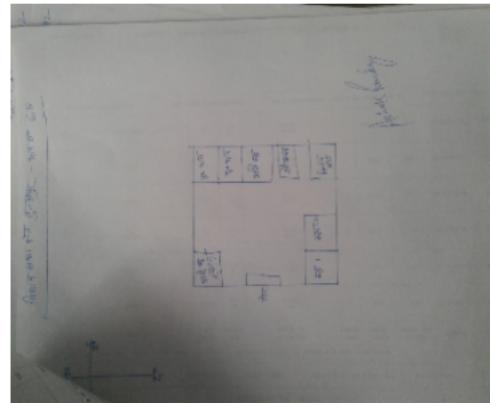

Key MAP View