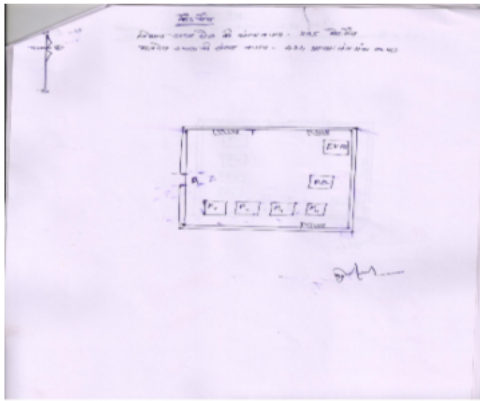

निर्वाचक रजिस्ट्रीकरण अधिकारी

Nazri Naksha

Google Map View

Polling Station Building Front View

Polling Station Front View

Cad View

Key MAP View

|    |                   |   |    |                   |  |    |                   |  |
|----|-------------------|---|----|-------------------|--|----|-------------------|--|
| 1  | XSY1808880        | नाम : फ़ातमाबानो<br>पति का नाम: साजिदरज़ा<br>मकान संख्या : 00<br>आयु : 35 लिंग : महिला    | 2  | XSY2463099        | नाम : राजेश वर्मा<br>पिता का नाम: राम जन्म वर्मा<br>मकान संख्या : 0<br>आयु : 21 लिंग : पुरुष | 3  | UP/33/160/0657166 | नाम : शिवपाल<br>पिता का नाम: रामनरेश<br>मकान संख्या : 1<br>आयु : 53 लिंग : पुरुष             |
| 4  | XSY1927557        | नाम : उर्मिला<br>पति का नाम: शिवपाल<br>मकान संख्या : 1<br>आयु : 45 लिंग : महिला           | 5  | XSY2012375        | नाम : अखिलेश वर्मा<br>पिता का नाम: शिवपाल वर्मा<br>मकान संख्या : 1<br>आयु : 24 लिंग : पुरुष  | 6  | XSY2493088        | नाम : अभिषेक वर्मा<br>पिता का नाम: शिव पाल वर्मा<br>मकान संख्या : 1<br>आयु : 23 लिंग : पुरुष |
| 7  | XSY1927532        | नाम : शबीना बानो<br>पति का नाम: अज़ीज़<br>मकान संख्या : 1/1<br>आयु : 30 लिंग : महिला      | 8  | UP/33/160/0657408 | नाम : सहजराम<br>पिता का नाम: रामधीरज<br>मकान संख्या : 2<br>आयु : 65 लिंग : पुरुष             | 9  | UP/33/160/0657409 | नाम : कांती<br>पति का नाम: सहजराम<br>मकान संख्या : 2<br>आयु : 61 लिंग : महिला                |
| 10 | UP/33/160/0657167 | नाम : रामदेव<br>पिता का नाम: रामधीरज<br>मकान संख्या : 2<br>आयु : 53 लिंग : पुरुष          | 11 | UP/33/160/0657410 | नाम : तारा देवी<br>पति का नाम: रामदेव<br>मकान संख्या : 2<br>आयु : 50 लिंग : महिला            | 12 | XSY1099266        | नाम : विद्यावती<br>पति का नाम: राकेश कुमार<br>मकान संख्या : 2<br>आयु : 36 लिंग : महिला       |
| 13 | XSY1099282        | नाम : राकेश कुमार<br>पिता का नाम: सहजराम<br>मकान संख्या : 2<br>आयु : 34 लिंग : पुरुष      | 14 | XSY1970672        | नाम : सीमा वर्मा<br>पिता का नाम: सहजराम<br>मकान संख्या : 2<br>आयु : 26 लिंग : महिला          | 15 | UP/33/160/0657168 | नाम : रामसूरत<br>पिता का नाम: संगम<br>मकान संख्या : 3<br>आयु : 71 लिंग : पुरुष               |
| 16 | XSY1937713        | नाम : राम लायक<br>पिता का नाम: राम चंद्र<br>मकान संख्या : 03<br>आयु : 71 लिंग : पुरुष     | 17 | XSY2299592        | नाम : पूनम<br>पिता का नाम: राम लायक<br>मकान संख्या : 3<br>आयु : 25 लिंग : महिला              | 18 | KKN1936178        | नाम : सहिन<br>पति का नाम: अली अहमद<br>मकान संख्या : 4<br>आयु : 43 लिंग : महिला               |
| 19 | XSY0470930        | नाम : संगीता देवी<br>पति का नाम: कुलदीप कुमार<br>मकान संख्या : 4<br>आयु : 36 लिंग : महिला | 20 | XSY0890590        | नाम : संदीप कुमार<br>पिता का नाम: पारसनाथ<br>मकान संख्या : 4<br>आयु : 34 लिंग : पुरुष        | 21 | KKN1936186        | नाम : सुखराम<br>पिता का नाम: कन्धई<br>मकान संख्या : 5<br>आयु : 61 लिंग : पुरुष               |
| 22 | UP/33/160/0657011 | नाम : रामरंग<br>पिता का नाम: बंदी<br>मकान संख्या : 5<br>आयु : 59 लिंग : पुरुष             | 23 | UP/33/160/0657012 | नाम : सुग्गा<br>पति का नाम: रामरंग<br>मकान संख्या : 5<br>आयु : 59 लिंग : महिला               | 24 | XSY1438415        | नाम : भल्लू<br>पिता का नाम: सुखराम<br>मकान संख्या : 05<br>आयु : 33 लिंग : पुरुष              |
| 25 | XSY1974773        | नाम : कल्लू<br>पिता का नाम: सुखराम<br>मकान संख्या : 5<br>आयु : 32 लिंग : पुरुष            | 26 | XSY1974781        | नाम : कमलेश देवी<br>पति का नाम: कल्लू<br>मकान संख्या : 5<br>आयु : 31 लिंग : महिला            | 27 | XSY1405000        | नाम : वेद प्रकाश<br>पिता का नाम: बाबूराम पाण्डेय<br>मकान संख्या : 5<br>आयु : 30 लिंग : पुरुष |
| 28 | XSY1973213        | नाम : राजकुमार<br>पिता का नाम: सुखराम<br>मकान संख्या : 5<br>आयु : 28 लिंग : पुरुष         | 29 | XSY1974724        | नाम : चंद्र प्रकाश<br>पिता का नाम: बाबूराम<br>मकान संख्या : 5<br>आयु : 27 लिंग : पुरुष       | 30 | KKN2222800        | नाम : सोमई<br>पिता का नाम: कन्धई<br>मकान संख्या : 6<br>आयु : 73 लिंग : पुरुष                 |