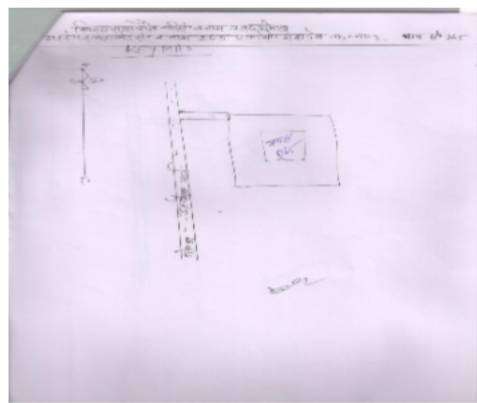

निर्वाचक रजिस्ट्रीकरण अधिकारी

Nazri Naksha

Google Map View

Polling Station Building Front View

Polling Station Front View

Cad View

Key MAP View

|      |                   |   |                |    |                   |   |                |    |                   |   |                |
|------|-------------------|---|----------------|----|-------------------|---|----------------|----|-------------------|---|----------------|
| 1    | MHY1600527        | नाम : जगराम<br>पिता का नाम: नानमून<br>मकान संख्या : 1<br>आयु : 60 लिंग : पुरुष          | फोटो उपलब्ध है | 2  | UP/33/161/0387522 | नाम : रघुराज<br>पिता का नाम: पन्डोही<br>मकान संख्या : 1<br>आयु : 56 लिंग : पुरुष            | फोटो उपलब्ध है | 3  | UP/33/161/0387523 | नाम : रानी<br>पिता का नाम: रघुराज<br>मकान संख्या : 1<br>आयु : 53 लिंग : महिला           | फोटो उपलब्ध है |
| 4    | SYJ0127464        | नाम : उर्मिला<br>पति का नाम: जगराम<br>मकान संख्या : 1<br>आयु : 42 लिंग : महिला          | फोटो उपलब्ध है | 5  | MHY0107144        | नाम : माधुरी<br>पति का नाम: विनेश कुमार<br>मकान संख्या : 1<br>आयु : 40 लिंग : महिला         | फोटो उपलब्ध है | 6  | SYJ0121327        | नाम : पवन कुमार<br>पिता का नाम: रघुराज<br>मकान संख्या : 1<br>आयु : 38 लिंग : पुरुष      | फोटो उपलब्ध है |
| 7    | MHY0107151        | नाम : अनीता देवी<br>पति का नाम: अनूप कुमार<br>मकान संख्या : 1<br>आयु : 37 लिंग : महिला  | फोटो उपलब्ध है | 8  | UP/33/161/0387524 | नाम : स्वामीनाथ<br>पिता का नाम: रामशमुद्र<br>मकान संख्या : 2<br>आयु : 72 लिंग : पुरुष       | फोटो उपलब्ध है | 9  | UP/33/161/0387695 | नाम : रामऊगर<br>पिता का नाम: राम समुद्र<br>मकान संख्या : 2<br>आयु : 69 लिंग : पुरुष     | फोटो उपलब्ध है |
| 10   | UP/33/161/0387005 | नाम : शिव कुमारी<br>पति का नाम: राम ऊगर<br>मकान संख्या : 2<br>आयु : 66 लिंग : महिला     | फोटो उपलब्ध है | 11 | MHY1600618        | नाम : राकेश<br>पिता का नाम: स्वामी नाथ<br>मकान संख्या : 2<br>आयु : 47 लिंग : पुरुष          | फोटो उपलब्ध है | 12 | MHY1600626        | नाम : फूलन देवी<br>पति का नाम: राकेश<br>मकान संख्या : 2<br>आयु : 46 लिंग : महिला        | फोटो उपलब्ध है |
| # 13 | MHY2513984        | नाम : रामजी<br>पिता का नाम: राम उगर<br>मकान संख्या : 2<br>आयु : 38 लिंग : पुरुष         | फोटो उपलब्ध है | 14 | MHY1338680        | नाम : फूल कला<br>पति का नाम: फेरई<br>मकान संख्या : 3<br>आयु : 77 लिंग : महिला               | फोटो उपलब्ध है | 15 | MHY1600394        | नाम : सीतापती<br>पति का नाम: नीबर<br>मकान संख्या : 3<br>आयु : 76 लिंग : महिला           | फोटो उपलब्ध है |
| 16   | MHY1338698        | नाम : सञ्जिला<br>पति का नाम: अमिरका<br>मकान संख्या : 3<br>आयु : 65 लिंग : महिला         | फोटो उपलब्ध है | 17 | MHY2579167        | नाम : चन्द्रिका प्रसाद<br>पिता का नाम: गंगा राम<br>मकान संख्या : 3<br>आयु : 63 लिंग : पुरुष | फोटो उपलब्ध है | 18 | MHY1600634        | नाम : रामावती<br>पति का नाम: चन्द्रिका<br>मकान संख्या : 3<br>आयु : 61 लिंग : महिला      | फोटो उपलब्ध है |
| 19   | UP/33/161/0387526 | नाम : ऊषा देवी<br>पति का नाम: रामकिशोर<br>मकान संख्या : 3<br>आयु : 59 लिंग : महिला      | फोटो उपलब्ध है | 20 | UP/33/161/0387525 | नाम : राम किशोर<br>पिता का नाम: नीबर<br>मकान संख्या : 3<br>आयु : 53 लिंग : पुरुष            | फोटो उपलब्ध है | 21 | SYJ0139733        | नाम : राजेश कुमार<br>पिता का नाम: चन्द्रिका<br>मकान संख्या : 3<br>आयु : 44 लिंग : पुरुष | फोटो उपलब्ध है |
| 22   | MHY2763977        | नाम : जगदम्बा प्रसाद<br>पिता का नाम: अमिरका<br>मकान संख्या : 3<br>आयु : 44 लिंग : पुरुष | फोटो उपलब्ध है | 23 | MHY2579175        | नाम : काली प्रसाद<br>पिता का नाम: फेरई<br>मकान संख्या : 3<br>आयु : 42 लिंग : पुरुष          | फोटो उपलब्ध है | 24 | MHY2514016        | नाम : बड़का<br>पति का नाम: जगदम्बा प्रसाद<br>मकान संख्या : 3<br>आयु : 39 लिंग : महिला   | फोटो उपलब्ध है |
| 25   | SYJ0934745        | नाम : सुशील कुमार<br>पिता का नाम: अमिरका<br>मकान संख्या : 3<br>आयु : 34 लिंग : पुरुष    | फोटो उपलब्ध है | 26 | SYJ1800515        | नाम : रीता<br>पति का नाम: सुनील कुमार<br>मकान संख्या : 3<br>आयु : 30 लिंग : महिला           | फोटो उपलब्ध है | 27 | SYJ1739788        | नाम : वासुदेव<br>पिता का नाम: राम किशोर<br>मकान संख्या : 3<br>आयु : 29 लिंग : पुरुष     | फोटो उपलब्ध है |
| 28   | MHY1600642        | नाम : छोटका<br>पति का नाम: मंगली<br>मकान संख्या : 4<br>आयु : 52 लिंग : महिला            | फोटो उपलब्ध है | 29 | MHY2031664        | नाम : श्याम लाल<br>पिता का नाम: जगन्नाथ<br>मकान संख्या : 4<br>आयु : 40 लिंग : पुरुष         | फोटो उपलब्ध है | 30 | SYJ2437507        | नाम : प्रीति गुप्ता<br>माता का नाम: छोटका<br>मकान संख्या : 4<br>आयु : 31 लिंग : महिला   | फोटो उपलब्ध है |