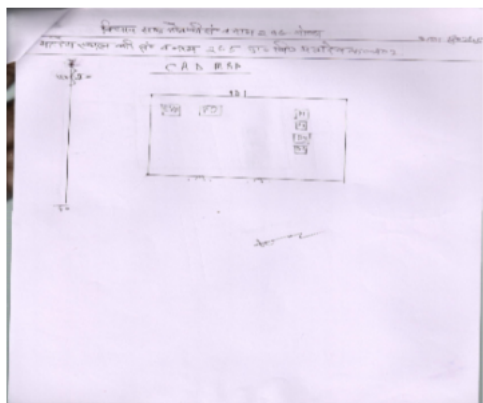

निर्वाचक रजिस्ट्रीकरण अधिकारी

Nazri Naksha

Google Map View

Polling Station Building Front View

Polling Station Front View

Cad View

Key MAP View

|      |                   |   |                |    |                   |   |                |    |                   |   |                |
|------|-------------------|---|----------------|----|-------------------|---|----------------|----|-------------------|---|----------------|
| 1    | MHY1600527        | नाम : जगराम<br>पिता का नाम: नानमून<br>मकान संख्या : 1<br>आयु : 60 लिंग : पुरुष          | फोटो उपलब्ध है | 2  | UP/33/161/0387522 | नाम : रघुराज<br>पिता का नाम: पन्डोही<br>मकान संख्या : 1<br>आयु : 56 लिंग : पुरुष            | फोटो उपलब्ध है | 3  | UP/33/161/0387523 | नाम : रानी<br>पिता का नाम: रघुराज<br>मकान संख्या : 1<br>आयु : 53 लिंग : महिला           | फोटो उपलब्ध है |
| 4    | SYJ0127464        | नाम : उर्मिला<br>पति का नाम: जगराम<br>मकान संख्या : 1<br>आयु : 42 लिंग : महिला          | फोटो उपलब्ध है | 5  | MHY0107144        | नाम : माधुरी<br>पति का नाम: विनेश कुमार<br>मकान संख्या : 1<br>आयु : 40 लिंग : महिला         | फोटो उपलब्ध है | 6  | SYJ0121327        | नाम : पवन कुमार<br>पिता का नाम: रघुराज<br>मकान संख्या : 1<br>आयु : 38 लिंग : पुरुष      | फोटो उपलब्ध है |
| 7    | MHY0107151        | नाम : अनीता देवी<br>पति का नाम: अनूप कुमार<br>मकान संख्या : 1<br>आयु : 37 लिंग : महिला  | फोटो उपलब्ध है | 8  | UP/33/161/0387524 | नाम : स्वामीनाथ<br>पिता का नाम: रामशमुद्र<br>मकान संख्या : 2<br>आयु : 72 लिंग : पुरुष       | फोटो उपलब्ध है | 9  | UP/33/161/0387695 | नाम : रामऊगर<br>पिता का नाम: राम समुद्र<br>मकान संख्या : 2<br>आयु : 69 लिंग : पुरुष     | फोटो उपलब्ध है |
| 10   | UP/33/161/0387005 | नाम : शिव कुमारी<br>पति का नाम: राम ऊगर<br>मकान संख्या : 2<br>आयु : 66 लिंग : महिला     | फोटो उपलब्ध है | 11 | MHY1600618        | नाम : राकेश<br>पिता का नाम: स्वामी नाथ<br>मकान संख्या : 2<br>आयु : 47 लिंग : पुरुष          | फोटो उपलब्ध है | 12 | MHY1600626        | नाम : फूलन देवी<br>पति का नाम: राकेश<br>मकान संख्या : 2<br>आयु : 46 लिंग : महिला        | फोटो उपलब्ध है |
| # 13 | MHY2513984        | नाम : रामजी<br>पिता का नाम: राम उगर<br>मकान संख्या : 2<br>आयु : 38 लिंग : पुरुष         | फोटो उपलब्ध है | 14 | MHY1338680        | नाम : फूल कला<br>पति का नाम: फेरई<br>मकान संख्या : 3<br>आयु : 77 लिंग : महिला               | फोटो उपलब्ध है | 15 | MHY1600394        | नाम : सीतापती<br>पति का नाम: नीबर<br>मकान संख्या : 3<br>आयु : 76 लिंग : महिला           | फोटो उपलब्ध है |
| 16   | MHY1338698        | नाम : सञ्जिला<br>पति का नाम: अमिरका<br>मकान संख्या : 3<br>आयु : 65 लिंग : महिला         | फोटो उपलब्ध है | 17 | MHY2579167        | नाम : चन्द्रिका प्रसाद<br>पिता का नाम: गंगा राम<br>मकान संख्या : 3<br>आयु : 63 लिंग : पुरुष | फोटो उपलब्ध है | 18 | MHY1600634        | नाम : रामावती<br>पति का नाम: चन्द्रिका<br>मकान संख्या : 3<br>आयु : 61 लिंग : महिला      | फोटो उपलब्ध है |
| 19   | UP/33/161/0387526 | नाम : ऊषा देवी<br>पति का नाम: रामकिशोर<br>मकान संख्या : 3<br>आयु : 59 लिंग : महिला      | फोटो उपलब्ध है | 20 | UP/33/161/0387525 | नाम : राम किशोर<br>पिता का नाम: नीबर<br>मकान संख्या : 3<br>आयु : 53 लिंग : पुरुष            | फोटो उपलब्ध है | 21 | SYJ0139733        | नाम : राजेश कुमार<br>पिता का नाम: चन्द्रिका<br>मकान संख्या : 3<br>आयु : 44 लिंग : पुरुष | फोटो उपलब्ध है |
| 22   | MHY2763977        | नाम : जगदम्बा प्रसाद<br>पिता का नाम: अमिरका<br>मकान संख्या : 3<br>आयु : 44 लिंग : पुरुष | फोटो उपलब्ध है | 23 | MHY2579175        | नाम : काली प्रसाद<br>पिता का नाम: फेरई<br>मकान संख्या : 3<br>आयु : 42 लिंग : पुरुष          | फोटो उपलब्ध है | 24 | MHY2514016        | नाम : बड़का<br>पति का नाम: जगदम्बा प्रसाद<br>मकान संख्या : 3<br>आयु : 39 लिंग : महिला   | फोटो उपलब्ध है |
| 25   | SYJ0934745        | नाम : सुशील कुमार<br>पिता का नाम: अमिरका<br>मकान संख्या : 3<br>आयु : 34 लिंग : पुरुष    | फोटो उपलब्ध है | 26 | SYJ1800515        | नाम : रीता<br>पति का नाम: सुनील कुमार<br>मकान संख्या : 3<br>आयु : 30 लिंग : महिला           | फोटो उपलब्ध है | 27 | SYJ1739788        | नाम : वासुदेव<br>पिता का नाम: राम किशोर<br>मकान संख्या : 3<br>आयु : 29 लिंग : पुरुष     | फोटो उपलब्ध है |
| 28   | MHY1600642        | नाम : छोटका<br>पति का नाम: मंगली<br>मकान संख्या : 4<br>आयु : 52 लिंग : महिला            | फोटो उपलब्ध है | 29 | MHY2031664        | नाम : श्याम लाल<br>पिता का नाम: जगन्नाथ<br>मकान संख्या : 4<br>आयु : 40 लिंग : पुरुष         | फोटो उपलब्ध है | 30 | SYJ2437507        | नाम : प्रीति गुप्ता<br>माता का नाम: छोटका<br>मकान संख्या : 4<br>आयु : 31 लिंग : महिला   | फोटो उपलब्ध है |