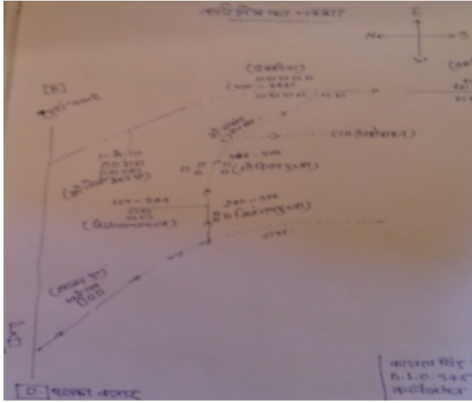

निर्वाचक रजिस्ट्रीकरण अधिकारी

Nazri Naksha

Google Map View

Polling Station Building Front View

Polling Station Front View

Cad View

Key MAP View

|   |                                     |   |                              |   |                                     |
|---|-------------------------------------|---|------------------------------|---|-------------------------------------|
| 1<br>नाम : समय दीन<br>पिता का नाम: सतोखी<br>मकान संख्या : 85<br>आयु : 66 लिंग : पुरुष         | LBX1791649<br>फोटो उपलब्ध है        | 2<br>नाम : प्रदीप कुमार<br>पिता का नाम: समैयदीन<br>मकान संख्या : 85<br>आयु : 39 लिंग : पुरुष            | LBX3124534<br>फोटो उपलब्ध है | 3<br>नाम : विनय कुमार<br>पिता का नाम: समैय दीन<br>मकान संख्या : 85<br>आयु : 35 लिंग : पुरुष   | IET0883652<br>फोटो उपलब्ध है        |
| 4<br>नाम : पूजा कुमारी<br>पति का नाम: विनय कुमार<br>मकान संख्या : 85<br>आयु : 31 लिंग : महिला | IET1828235<br>फोटो उपलब्ध है        | 5<br>नाम : सौरभ कुमार भारती<br>पिता का नाम: स्मैयदीन<br>मकान संख्या : 85<br>आयु : 26 लिंग : पुरुष       | IET1941665<br>फोटो उपलब्ध है | 6<br>नाम : दीपक भारती<br>पिता का नाम: राम अचल<br>मकान संख्या : 86<br>आयु : 42 लिंग : पुरुष    | LBX1791656<br>फोटो उपलब्ध है        |
| 7<br>नाम : श्रीमती मन्जू<br>पति का नाम: दीपक<br>मकान संख्या : 86<br>आयु : 39 लिंग : महिला     | LBX3124559<br>फोटो उपलब्ध है        | 8<br>नाम : मुकेश<br>पिता का नाम: दिपक<br>मकान संख्या : 86<br>आयु : 22 लिंग : पुरुष                      | IET1941871<br>फोटो उपलब्ध है | 9<br>नाम : सुशीला<br>पति का नाम: राम सूरत<br>मकान संख्या : 87<br>आयु : 70 लिंग : महिला        | LBX1791292<br>फोटो उपलब्ध है        |
| 10<br>नाम : रामचन्द्र<br>पिता का नाम: रामसूरत<br>मकान संख्या : 87<br>आयु : 61 लिंग : पुरुष    | LBX3124567<br>फोटो उपलब्ध है        | 11<br>नाम : सीता<br>पति का नाम: रामचन्द्र<br>मकान संख्या : 87<br>आयु : 58 लिंग : महिला                  | LBX0104323<br>फोटो उपलब्ध है | 12<br>नाम : प्रेमचन्द्र<br>पिता का नाम: रामसूरत<br>मकान संख्या : 87<br>आयु : 53 लिंग : पुरुष  | LBX3124583<br>फोटो उपलब्ध है        |
| 13<br>नाम : रघुनाथ<br>पिता का नाम: छोटेलाल<br>मकान संख्या : 87<br>आयु : 52 लिंग : पुरुष       | LBX2639409<br>फोटो उपलब्ध है        | 14<br>नाम : शान्ती<br>पति का नाम: प्रेम चन्द्र<br>मकान संख्या : 87<br>आयु : 49 लिंग : महिला             | LBX2639425<br>फोटो उपलब्ध है | 15<br>नाम : प्रेम बहादुर<br>पिता का नाम: रामसूरत<br>मकान संख्या : 87<br>आयु : 49 लिंग : पुरुष | UP/33/163/0783471<br>फोटो उपलब्ध है |
| 16<br>नाम : आशा<br>पति का नाम: प्रेम बहादुर<br>मकान संख्या : 87<br>आयु : 45 लिंग : महिला      | LBX2639466<br>फोटो उपलब्ध है        | 17<br>नाम : रामू<br>पिता का नाम: राम सुरत<br>मकान संख्या : 87<br>आयु : 43 लिंग : पुरुष                  | LBX3124575<br>फोटो उपलब्ध है | 18<br>नाम : सुमन सिंह<br>पति का नाम: रघुनाथ सिंह<br>मकान संख्या : 87<br>आयु : 42 लिंग : महिला | IET0883678<br>फोटो उपलब्ध है        |
| Q 19<br>नाम : पूनम<br>पति का नाम: रामू<br>मकान संख्या : 87<br>आयु : 38 लिंग : महिला           | IET1352293<br>फोटो उपलब्ध है        | 20<br>नाम : शिव शंकर निषाद<br>पिता का नाम: राम चंद्र निषाद<br>मकान संख्या : 87<br>आयु : 27 लिंग : पुरुष | IET1822659<br>फोटो उपलब्ध है | 21<br>नाम : श्याम राजी<br>पति का नाम: छोटेलाल<br>मकान संख्या : 88<br>आयु : 77 लिंग : महिला    | UP/33/163/0783425<br>फोटो उपलब्ध है |
| 22<br>नाम : भूल्<br>पिता का नाम: छोटेलाल<br>मकान संख्या : 88<br>आयु : 57 लिंग : पुरुष         | UP/33/163/0783424<br>फोटो उपलब्ध है | 23<br>नाम : गीता<br>पति का नाम: भुल्लू<br>मकान संख्या : 88<br>आयु : 56 लिंग : महिला                     | LBX1790930<br>फोटो उपलब्ध है | 24<br>नाम : सुनील कुमार<br>पिता का नाम: भल्लू<br>मकान संख्या : 88<br>आयु : 39 लिंग : पुरुष    | IET0883694<br>फोटो उपलब्ध है        |
| 25<br>नाम : मौनू<br>पिता का नाम: रामदेव निषाद<br>मकान संख्या : 88<br>आयु : 28 लिंग : पुरुष    | IET1352368<br>फोटो उपलब्ध है        | 26<br>नाम : निशा<br>पति का नाम: सुनील कुमार<br>मकान संख्या : 88<br>आयु : 21 लिंग : महिला                | IET2239713<br>फोटो उपलब्ध है | 27<br>नाम : शिवरानी<br>पति का नाम: राम शरण<br>मकान संख्या : 89<br>आयु : 91 लिंग : महिला       | LBX1791227<br>फोटो उपलब्ध है        |
| 28<br>नाम : बसन्ते<br>पिता का नाम: राम सरन<br>मकान संख्या : 89<br>आयु : 42 लिंग : पुरुष       | LBX3124591<br>फोटो उपलब्ध है        | 29<br>नाम : अनन्ते<br>पिता का नाम: राम सरन<br>मकान संख्या : 89<br>आयु : 41 लिंग : पुरुष                 | LBX0104331<br>फोटो उपलब्ध है | 30<br>नाम : श्यामा<br>पति का नाम: बसन्ते<br>मकान संख्या : 89<br>आयु : 39 लिंग : महिला         | LBX2877603<br>फोटो उपलब्ध है        |