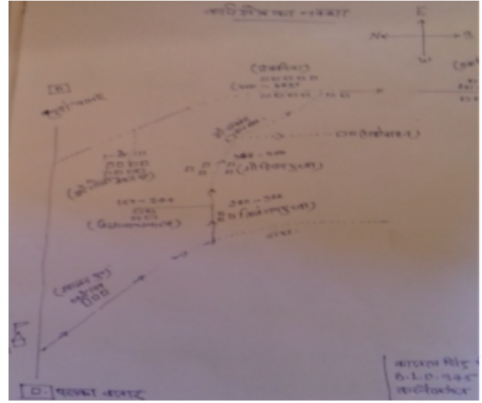

निर्वाचक रजिस्ट्रीकरण अधिकारी

Nazri Naksha

Google Map View

Polling Station Building Front View

Polling Station Front View

Cad View

Key MAP View

|   |                                     |   |                              |   |                                     |
|---|-------------------------------------|---|------------------------------|---|-------------------------------------|
| 1<br>नाम : समय दीन<br>पिता का नाम: सतोखी<br>मकान संख्या : 85<br>आयु : 66 लिंग : पुरुष         | LBX1791649<br>फोटो उपलब्ध है        | 2<br>नाम : प्रदीप कुमार<br>पिता का नाम: समैयदीन<br>मकान संख्या : 85<br>आयु : 39 लिंग : पुरुष            | LBX3124534<br>फोटो उपलब्ध है | 3<br>नाम : विनय कुमार<br>पिता का नाम: समैय दीन<br>मकान संख्या : 85<br>आयु : 35 लिंग : पुरुष   | IET0883652<br>फोटो उपलब्ध है        |
| 4<br>नाम : पूजा कुमारी<br>पति का नाम: विनय कुमार<br>मकान संख्या : 85<br>आयु : 31 लिंग : महिला | IET1828235<br>फोटो उपलब्ध है        | 5<br>नाम : सौरभ कुमार भारती<br>पिता का नाम: स्मैयदीन<br>मकान संख्या : 85<br>आयु : 26 लिंग : पुरुष       | IET1941665<br>फोटो उपलब्ध है | 6<br>नाम : दीपक भारती<br>पिता का नाम: राम अचल<br>मकान संख्या : 86<br>आयु : 42 लिंग : पुरुष    | LBX1791656<br>फोटो उपलब्ध है        |
| 7<br>नाम : श्रीमती मन्जू<br>पति का नाम: दीपक<br>मकान संख्या : 86<br>आयु : 39 लिंग : महिला     | LBX3124559<br>फोटो उपलब्ध है        | 8<br>नाम : मुकेश<br>पिता का नाम: दिपक<br>मकान संख्या : 86<br>आयु : 22 लिंग : पुरुष                      | IET1941871<br>फोटो उपलब्ध है | 9<br>नाम : सुशीला<br>पति का नाम: राम सूरत<br>मकान संख्या : 87<br>आयु : 70 लिंग : महिला        | LBX1791292<br>फोटो उपलब्ध है        |
| 10<br>नाम : रामचन्द्र<br>पिता का नाम: रामसूरत<br>मकान संख्या : 87<br>आयु : 61 लिंग : पुरुष    | LBX3124567<br>फोटो उपलब्ध है        | 11<br>नाम : सीता<br>पति का नाम: रामचन्द्र<br>मकान संख्या : 87<br>आयु : 58 लिंग : महिला                  | LBX0104323<br>फोटो उपलब्ध है | 12<br>नाम : प्रेमचन्द्र<br>पिता का नाम: रामसूरत<br>मकान संख्या : 87<br>आयु : 53 लिंग : पुरुष  | LBX3124583<br>फोटो उपलब्ध है        |
| 13<br>नाम : रघुनाथ<br>पिता का नाम: छोटेलाल<br>मकान संख्या : 87<br>आयु : 52 लिंग : पुरुष       | LBX2639409<br>फोटो उपलब्ध है        | 14<br>नाम : शान्ती<br>पति का नाम: प्रेम चन्द्र<br>मकान संख्या : 87<br>आयु : 49 लिंग : महिला             | LBX2639425<br>फोटो उपलब्ध है | 15<br>नाम : प्रेम बहादुर<br>पिता का नाम: रामसूरत<br>मकान संख्या : 87<br>आयु : 49 लिंग : पुरुष | UP/33/163/0783471<br>फोटो उपलब्ध है |
| 16<br>नाम : आशा<br>पति का नाम: प्रेम बहादुर<br>मकान संख्या : 87<br>आयु : 45 लिंग : महिला      | LBX2639466<br>फोटो उपलब्ध है        | 17<br>नाम : रामू<br>पिता का नाम: राम सुरत<br>मकान संख्या : 87<br>आयु : 43 लिंग : पुरुष                  | LBX3124575<br>फोटो उपलब्ध है | 18<br>नाम : सुमन सिंह<br>पति का नाम: रघुनाथ सिंह<br>मकान संख्या : 87<br>आयु : 42 लिंग : महिला | IET0883678<br>फोटो उपलब्ध है        |
| Q 19<br>नाम : पूनम<br>पति का नाम: रामू<br>मकान संख्या : 87<br>आयु : 38 लिंग : महिला           | IET1352293<br>फोटो उपलब्ध है        | 20<br>नाम : शिव शंकर निषाद<br>पिता का नाम: राम चंद्र निषाद<br>मकान संख्या : 87<br>आयु : 27 लिंग : पुरुष | IET1822659<br>फोटो उपलब्ध है | 21<br>नाम : श्याम राजी<br>पति का नाम: छोटेलाल<br>मकान संख्या : 88<br>आयु : 77 लिंग : महिला    | UP/33/163/0783425<br>फोटो उपलब्ध है |
| 22<br>नाम : भूल्<br>पिता का नाम: छोटेलाल<br>मकान संख्या : 88<br>आयु : 57 लिंग : पुरुष         | UP/33/163/0783424<br>फोटो उपलब्ध है | 23<br>नाम : गीता<br>पति का नाम: भुल्लू<br>मकान संख्या : 88<br>आयु : 56 लिंग : महिला                     | LBX1790930<br>फोटो उपलब्ध है | 24<br>नाम : सुनील कुमार<br>पिता का नाम: भल्लू<br>मकान संख्या : 88<br>आयु : 39 लिंग : पुरुष    | IET0883694<br>फोटो उपलब्ध है        |
| 25<br>नाम : मौनू<br>पिता का नाम: रामदेव निषाद<br>मकान संख्या : 88<br>आयु : 28 लिंग : पुरुष    | IET1352368<br>फोटो उपलब्ध है        | 26<br>नाम : निशा<br>पति का नाम: सुनील कुमार<br>मकान संख्या : 88<br>आयु : 21 लिंग : महिला                | IET2239713<br>फोटो उपलब्ध है | 27<br>नाम : शिवरानी<br>पति का नाम: राम शरण<br>मकान संख्या : 89<br>आयु : 91 लिंग : महिला       | LBX1791227<br>फोटो उपलब्ध है        |
| 28<br>नाम : बसन्ते<br>पिता का नाम: राम सरन<br>मकान संख्या : 89<br>आयु : 42 लिंग : पुरुष       | LBX3124591<br>फोटो उपलब्ध है        | 29<br>नाम : अनन्ते<br>पिता का नाम: राम सरन<br>मकान संख्या : 89<br>आयु : 41 लिंग : पुरुष                 | LBX0104331<br>फोटो उपलब्ध है | 30<br>नाम : श्यामा<br>पति का नाम: बसन्ते<br>मकान संख्या : 89<br>आयु : 39 लिंग : महिला         | LBX2877603<br>फोटो उपलब्ध है        |