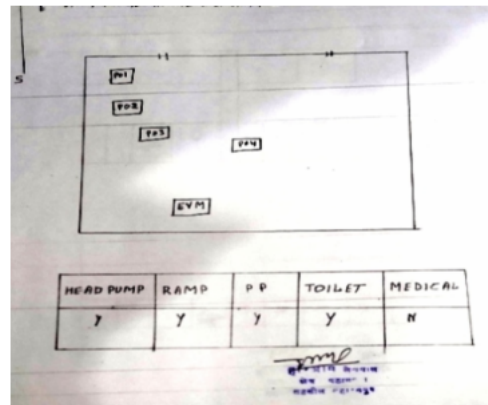

निर्वाचक रजिस्ट्रीकरण अधिकारी

Nazri Naksha

Google Map View

Polling Station Building Front View

Polling Station Front View

Cad View

Key MAP View

|   |                              |  |                              |   |                                     |
|---|------------------------------|--|------------------------------|---|-------------------------------------|
| 1<br>नाम : मौ०मेहरबान<br>पिता का नाम: फ़य्याज़ अहमद<br>मकान संख्या : 0<br>आयु : 49 लिंग : पुरुष         | NTA3340460<br>फोटो उपलब्ध है | # 2<br>नाम : मीतू घोवर<br>पति का नाम: अमित घोवर<br>मकान संख्या : 00<br>आयु : 44 लिंग : महिला             | NTA2775310<br>फोटो उपलब्ध है | 3<br>नाम : शिवम राणा<br>पिता का नाम: संजय राणा<br>मकान संख्या : 0<br>आयु : 28 लिंग : पुरुष                        | NTA2627255<br>फोटो उपलब्ध है        |
| 4<br>नाम : शाहबान<br>पिता का नाम: मेहरबान<br>मकान संख्या : 0<br>आयु : 28 लिंग : पुरुष                   | NTA3327418<br>फोटो उपलब्ध है | 5<br>नाम : आबदा<br>पति का नाम: शाहरुख खान<br>मकान संख्या : 0<br>आयु : 27 लिंग : महिला                    | NTA3327111<br>फोटो उपलब्ध है | 6<br>नाम : सोनम<br>पति का नाम: शादाब<br>मकान संख्या : 0<br>आयु : 25 लिंग : महिला                                  | NTA3327384<br>फोटो उपलब्ध है        |
| 7<br>नाम : शादाब<br>पिता का नाम: मौ० वैश<br>मकान संख्या : 0<br>आयु : 25 लिंग : पुरुष                    | NTA3327608<br>फोटो उपलब्ध है | 8<br>नाम : शहवाज<br>पिता का नाम: मौ० वैश<br>मकान संख्या : 0<br>आयु : 22 लिंग : पुरुष                     | NTA3370517<br>फोटो उपलब्ध है | 9<br>नाम : शफीक<br>पिता का नाम: बाबूख़ां<br>मकान संख्या : 1<br>आयु : 51 लिंग : पुरुष                              | UP/84/418/0837026<br>फोटो उपलब्ध है |
| 10<br>नाम : यशपाल सिंह<br>पिता का नाम: छत्तरपाल<br>मकान संख्या : 1/1<br>आयु : 66 लिंग : पुरुष           | NTA0560888<br>फोटो उपलब्ध है | 11<br>नाम : उषारानी<br>पति का नाम: यशपाल<br>मकान संख्या : 1/1<br>आयु : 61 लिंग : महिला                   | NTA0560896<br>फोटो उपलब्ध है | 12<br>नाम : नसीमा<br>पति का नाम: रमजान<br>मकान संख्या : 1/1<br>आयु : 58 लिंग : महिला                              | GJZ2203362<br>फोटो उपलब्ध है        |
| 13<br>नाम : सालिम<br>पिता का नाम: हाजी गफ़ूर<br>मकान संख्या : १/१<br>आयु : 40 लिंग : पुरुष              | GJZ5208152<br>फोटो उपलब्ध है | 14<br>नाम : महरूना<br>पति का नाम: मौ0 सालिम<br>मकान संख्या : १/१<br>आयु : 39 लिंग : महिला                | GJZ5208665<br>फोटो उपलब्ध है | 15<br>नाम : पीयूष राणा<br>पिता का नाम: प्रताप सिंह राणा<br>मकान संख्या : 1/1<br>आयु : 26 लिंग : पुरुष             | NTA2733533<br>फोटो उपलब्ध है        |
| 16<br>नाम : आयशा<br>पिता का नाम: अनिश अहमद<br>मकान संख्या : 1/2<br>आयु : 23 लिंग : महिला                | NTA3292232<br>फोटो उपलब्ध है | 17<br>नाम : ऋतिक कश्यप<br>पिता का नाम: बिजेंद्र कश्यप<br>मकान संख्या : 1/3<br>आयु : 25 लिंग : पुरुष      | NTA3292299<br>फोटो उपलब्ध है | 18<br>नाम : शोभित कश्यप<br>पिता का नाम: विजय पाल कश्यप<br>मकान संख्या : 1/3<br>आयु : 25 लिंग : पुरुष              | NTA3305315<br>फोटो उपलब्ध है        |
| 19<br>नाम : लखन शर्मा<br>पिता का नाम: सत्येंद्र शर्मा<br>मकान संख्या : 1/6<br>आयु : 24 लिंग : पुरुष     | NTA3292356<br>फोटो उपलब्ध है | 20<br>नाम : प्रियांशु सैनी<br>पिता का नाम: प्रमोद कुमार सैनी<br>मकान संख्या : 2<br>आयु : 21 लिंग : पुरुष | NTA3574829<br>फोटो उपलब्ध है | 21<br>नाम : सन्दीप कुमार<br>पिता का नाम: यशपाल सिंह<br>मकान संख्या : 2/144<br>आयु : 32 लिंग : पुरुष               | NTA1720697<br>फोटो उपलब्ध है        |
| 22<br>नाम : जगपाल कौर<br>पति का नाम: सुखेन्द्र सिंह<br>मकान संख्या : 2/1437/11<br>आयु : 54 लिंग : महिला | NTA1107887<br>फोटो उपलब्ध है | 23<br>नाम : मानसी<br>पिता का नाम: हरीश<br>मकान संख्या : 2/1431/6<br>आयु : 32 लिंग : महिला                | NTA1108745<br>फोटो उपलब्ध है | 24<br>नाम : अरविन्द कुमार गुप्ता<br>पिता का नाम: बाबू राम<br>मकान संख्या : 2/1434/11<br>आयु : 68 लिंग : पुरुष     | NTA1720747<br>फोटो उपलब्ध है        |
| 25<br>नाम : हरीश<br>पिता का नाम: सीता राम<br>मकान संख्या : 2/1437/6<br>आयु : 64 लिंग : पुरुष            | NTA1108638<br>फोटो उपलब्ध है | 26<br>नाम : जसविन्दर कौर<br>पति का नाम: हरीश कक्कड<br>मकान संख्या : 2/1437/6<br>आयु : 56 लिंग : महिला    | NTA1108646<br>फोटो उपलब्ध है | 27<br>नाम : आराधना गुप्ता<br>पति का नाम: अरविन्द कुमार गुप्ता<br>मकान संख्या : 2/1437/11<br>आयु : 67 लिंग : महिला | NTA1720721<br>फोटो उपलब्ध है        |
| 28<br>नाम : आशू<br>पति का नाम: संजीवकुमार<br>मकान संख्या : 2/1446/11<br>आयु : 53 लिंग : महिला           | GJZ2581635<br>फोटो उपलब्ध है | 29<br>नाम : सरोज<br>पति का नाम: राजीवकुमार<br>मकान संख्या : 2/1446/11<br>आयु : 45 लिंग : महिला           | GJZ2581643<br>फोटो उपलब्ध है | 30<br>नाम : सुधांशु जैन<br>पिता का नाम: शलभ कुमार जैन<br>मकान संख्या : 2<br>आयु : 32 लिंग : पुरुष                 | NTA1720812<br>फोटो उपलब्ध है        |