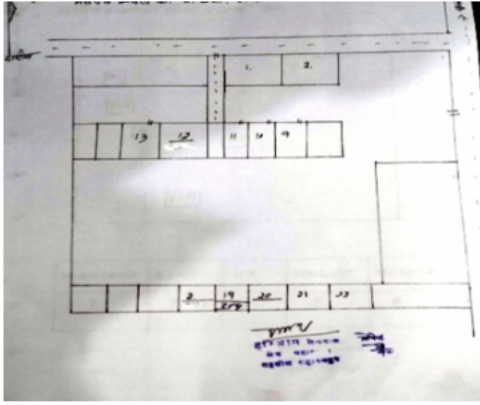

निर्वाचक रजिस्ट्रीकरण अधिकारी

Nazri Naksha

Google Map View

Polling Station Building Front View

Polling Station Front View

Cad View

Key MAP View

|   |                              |  |                              |   |                                     |
|---|------------------------------|--|------------------------------|---|-------------------------------------|
| 1<br>नाम : मौ०मेहरबान<br>पिता का नाम: फ़य्याज़ अहमद<br>मकान संख्या : 0<br>आयु : 49 लिंग : पुरुष         | NTA3340460<br>फोटो उपलब्ध है | # 2<br>नाम : मीतू घोवर<br>पति का नाम: अमित घोवर<br>मकान संख्या : 00<br>आयु : 44 लिंग : महिला             | NTA2775310<br>फोटो उपलब्ध है | 3<br>नाम : शिवम राणा<br>पिता का नाम: संजय राणा<br>मकान संख्या : 0<br>आयु : 28 लिंग : पुरुष                        | NTA2627255<br>फोटो उपलब्ध है        |
| 4<br>नाम : शाहबान<br>पिता का नाम: मेहरबान<br>मकान संख्या : 0<br>आयु : 28 लिंग : पुरुष                   | NTA3327418<br>फोटो उपलब्ध है | 5<br>नाम : आबदा<br>पति का नाम: शाहरुख खान<br>मकान संख्या : 0<br>आयु : 27 लिंग : महिला                    | NTA3327111<br>फोटो उपलब्ध है | 6<br>नाम : सोनम<br>पति का नाम: शादाब<br>मकान संख्या : 0<br>आयु : 25 लिंग : महिला                                  | NTA3327384<br>फोटो उपलब्ध है        |
| 7<br>नाम : शादाब<br>पिता का नाम: मौ० वैश<br>मकान संख्या : 0<br>आयु : 25 लिंग : पुरुष                    | NTA3327608<br>फोटो उपलब्ध है | 8<br>नाम : शहवाज<br>पिता का नाम: मौ० वैश<br>मकान संख्या : 0<br>आयु : 22 लिंग : पुरुष                     | NTA3370517<br>फोटो उपलब्ध है | 9<br>नाम : शफीक<br>पिता का नाम: बाबूख़ां<br>मकान संख्या : 1<br>आयु : 51 लिंग : पुरुष                              | UP/84/418/0837026<br>फोटो उपलब्ध है |
| 10<br>नाम : यशपाल सिंह<br>पिता का नाम: छत्तरपाल<br>मकान संख्या : 1/1<br>आयु : 66 लिंग : पुरुष           | NTA0560888<br>फोटो उपलब्ध है | 11<br>नाम : उषारानी<br>पति का नाम: यशपाल<br>मकान संख्या : 1/1<br>आयु : 61 लिंग : महिला                   | NTA0560896<br>फोटो उपलब्ध है | 12<br>नाम : नसीमा<br>पति का नाम: रमजान<br>मकान संख्या : 1/1<br>आयु : 58 लिंग : महिला                              | GJZ2203362<br>फोटो उपलब्ध है        |
| 13<br>नाम : सालिम<br>पिता का नाम: हाजी गफ़ूर<br>मकान संख्या : १/१<br>आयु : 40 लिंग : पुरुष              | GJZ5208152<br>फोटो उपलब्ध है | 14<br>नाम : महरूना<br>पति का नाम: मौ0 सालिम<br>मकान संख्या : १/१<br>आयु : 39 लिंग : महिला                | GJZ5208665<br>फोटो उपलब्ध है | 15<br>नाम : पीयूष राणा<br>पिता का नाम: प्रताप सिंह राणा<br>मकान संख्या : 1/1<br>आयु : 26 लिंग : पुरुष             | NTA2733533<br>फोटो उपलब्ध है        |
| 16<br>नाम : आयशा<br>पिता का नाम: अनिश अहमद<br>मकान संख्या : 1/2<br>आयु : 23 लिंग : महिला                | NTA3292232<br>फोटो उपलब्ध है | 17<br>नाम : ऋतिक कश्यप<br>पिता का नाम: बिजेंद्र कश्यप<br>मकान संख्या : 1/3<br>आयु : 25 लिंग : पुरुष      | NTA3292299<br>फोटो उपलब्ध है | 18<br>नाम : शोभित कश्यप<br>पिता का नाम: विजय पाल कश्यप<br>मकान संख्या : 1/3<br>आयु : 25 लिंग : पुरुष              | NTA3305315<br>फोटो उपलब्ध है        |
| 19<br>नाम : लखन शर्मा<br>पिता का नाम: सत्येंद्र शर्मा<br>मकान संख्या : 1/6<br>आयु : 24 लिंग : पुरुष     | NTA3292356<br>फोटो उपलब्ध है | 20<br>नाम : प्रियांशु सैनी<br>पिता का नाम: प्रमोद कुमार सैनी<br>मकान संख्या : 2<br>आयु : 21 लिंग : पुरुष | NTA3574829<br>फोटो उपलब्ध है | 21<br>नाम : सन्दीप कुमार<br>पिता का नाम: यशपाल सिंह<br>मकान संख्या : 2/144<br>आयु : 32 लिंग : पुरुष               | NTA1720697<br>फोटो उपलब्ध है        |
| 22<br>नाम : जगपाल कौर<br>पति का नाम: सुखेन्द्र सिंह<br>मकान संख्या : 2/1437/11<br>आयु : 54 लिंग : महिला | NTA1107887<br>फोटो उपलब्ध है | 23<br>नाम : मानसी<br>पिता का नाम: हरीश<br>मकान संख्या : 2/1431/6<br>आयु : 32 लिंग : महिला                | NTA1108745<br>फोटो उपलब्ध है | 24<br>नाम : अरविन्द कुमार गुप्ता<br>पिता का नाम: बाबू राम<br>मकान संख्या : 2/1434/11<br>आयु : 68 लिंग : पुरुष     | NTA1720747<br>फोटो उपलब्ध है        |
| 25<br>नाम : हरीश<br>पिता का नाम: सीता राम<br>मकान संख्या : 2/1437/6<br>आयु : 64 लिंग : पुरुष            | NTA1108638<br>फोटो उपलब्ध है | 26<br>नाम : जसविन्दर कौर<br>पति का नाम: हरीश कक्कड<br>मकान संख्या : 2/1437/6<br>आयु : 56 लिंग : महिला    | NTA1108646<br>फोटो उपलब्ध है | 27<br>नाम : आराधना गुप्ता<br>पति का नाम: अरविन्द कुमार गुप्ता<br>मकान संख्या : 2/1437/11<br>आयु : 67 लिंग : महिला | NTA1720721<br>फोटो उपलब्ध है        |
| 28<br>नाम : आशू<br>पति का नाम: संजीवकुमार<br>मकान संख्या : 2/1446/11<br>आयु : 53 लिंग : महिला           | GJZ2581635<br>फोटो उपलब्ध है | 29<br>नाम : सरोज<br>पति का नाम: राजीवकुमार<br>मकान संख्या : 2/1446/11<br>आयु : 45 लिंग : महिला           | GJZ2581643<br>फोटो उपलब्ध है | 30<br>नाम : सुधांशु जैन<br>पिता का नाम: शलभ कुमार जैन<br>मकान संख्या : 2<br>आयु : 32 लिंग : पुरुष                 | NTA1720812<br>फोटो उपलब्ध है        |