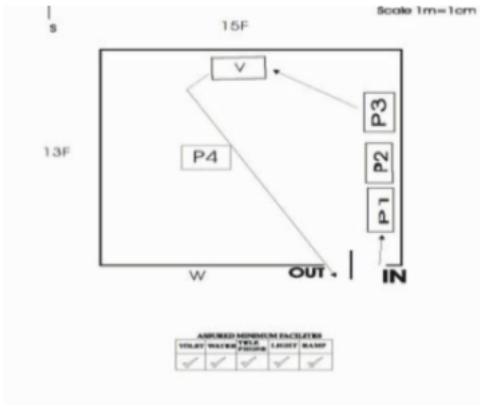

निर्वाचक रजिस्ट्रीकरण अधिकारी

Nazri Naksha

Google Map View

Polling Station Building Front View

Polling Station Front View

Cad View

Key MAP View

|   |                              |  |                              |   |                                     |
|---|------------------------------|--|------------------------------|---|-------------------------------------|
| 1<br>नाम : मौ०मेहरबान<br>पिता का नाम: फ़य्याज़ अहमद<br>मकान संख्या : 0<br>आयु : 49 लिंग : पुरुष         | NTA3340460<br>फोटो उपलब्ध है | # 2<br>नाम : मीतू घोवर<br>पति का नाम: अमित घोवर<br>मकान संख्या : 00<br>आयु : 44 लिंग : महिला             | NTA2775310<br>फोटो उपलब्ध है | 3<br>नाम : शिवम राणा<br>पिता का नाम: संजय राणा<br>मकान संख्या : 0<br>आयु : 28 लिंग : पुरुष                        | NTA2627255<br>फोटो उपलब्ध है        |
| 4<br>नाम : शाहबान<br>पिता का नाम: मेहरबान<br>मकान संख्या : 0<br>आयु : 28 लिंग : पुरुष                   | NTA3327418<br>फोटो उपलब्ध है | 5<br>नाम : आबदा<br>पति का नाम: शाहरुख खान<br>मकान संख्या : 0<br>आयु : 27 लिंग : महिला                    | NTA3327111<br>फोटो उपलब्ध है | 6<br>नाम : सोनम<br>पति का नाम: शादाब<br>मकान संख्या : 0<br>आयु : 25 लिंग : महिला                                  | NTA3327384<br>फोटो उपलब्ध है        |
| 7<br>नाम : शादाब<br>पिता का नाम: मौ० वैश<br>मकान संख्या : 0<br>आयु : 25 लिंग : पुरुष                    | NTA3327608<br>फोटो उपलब्ध है | 8<br>नाम : शहवाज<br>पिता का नाम: मौ० वैश<br>मकान संख्या : 0<br>आयु : 22 लिंग : पुरुष                     | NTA3370517<br>फोटो उपलब्ध है | 9<br>नाम : शफीक<br>पिता का नाम: बाबूख़ां<br>मकान संख्या : 1<br>आयु : 51 लिंग : पुरुष                              | UP/84/418/0837026<br>फोटो उपलब्ध है |
| 10<br>नाम : यशपाल सिंह<br>पिता का नाम: छत्तरपाल<br>मकान संख्या : 1/1<br>आयु : 66 लिंग : पुरुष           | NTA0560888<br>फोटो उपलब्ध है | 11<br>नाम : उषारानी<br>पति का नाम: यशपाल<br>मकान संख्या : 1/1<br>आयु : 61 लिंग : महिला                   | NTA0560896<br>फोटो उपलब्ध है | 12<br>नाम : नसीमा<br>पति का नाम: रमजान<br>मकान संख्या : 1/1<br>आयु : 58 लिंग : महिला                              | GJZ2203362<br>फोटो उपलब्ध है        |
| 13<br>नाम : सालिम<br>पिता का नाम: हाजी गफ़ूर<br>मकान संख्या : १/१<br>आयु : 40 लिंग : पुरुष              | GJZ5208152<br>फोटो उपलब्ध है | 14<br>नाम : महरूना<br>पति का नाम: मौ0 सालिम<br>मकान संख्या : १/१<br>आयु : 39 लिंग : महिला                | GJZ5208665<br>फोटो उपलब्ध है | 15<br>नाम : पीयूष राणा<br>पिता का नाम: प्रताप सिंह राणा<br>मकान संख्या : 1/1<br>आयु : 26 लिंग : पुरुष             | NTA2733533<br>फोटो उपलब्ध है        |
| 16<br>नाम : आयशा<br>पिता का नाम: अनिश अहमद<br>मकान संख्या : 1/2<br>आयु : 23 लिंग : महिला                | NTA3292232<br>फोटो उपलब्ध है | 17<br>नाम : ऋतिक कश्यप<br>पिता का नाम: बिजेंद्र कश्यप<br>मकान संख्या : 1/3<br>आयु : 25 लिंग : पुरुष      | NTA3292299<br>फोटो उपलब्ध है | 18<br>नाम : शोभित कश्यप<br>पिता का नाम: विजय पाल कश्यप<br>मकान संख्या : 1/3<br>आयु : 25 लिंग : पुरुष              | NTA3305315<br>फोटो उपलब्ध है        |
| 19<br>नाम : लखन शर्मा<br>पिता का नाम: सत्येंद्र शर्मा<br>मकान संख्या : 1/6<br>आयु : 24 लिंग : पुरुष     | NTA3292356<br>फोटो उपलब्ध है | 20<br>नाम : प्रियांशु सैनी<br>पिता का नाम: प्रमोद कुमार सैनी<br>मकान संख्या : 2<br>आयु : 21 लिंग : पुरुष | NTA3574829<br>फोटो उपलब्ध है | 21<br>नाम : सन्दीप कुमार<br>पिता का नाम: यशपाल सिंह<br>मकान संख्या : 2/144<br>आयु : 32 लिंग : पुरुष               | NTA1720697<br>फोटो उपलब्ध है        |
| 22<br>नाम : जगपाल कौर<br>पति का नाम: सुखेन्द्र सिंह<br>मकान संख्या : 2/1437/11<br>आयु : 54 लिंग : महिला | NTA1107887<br>फोटो उपलब्ध है | 23<br>नाम : मानसी<br>पिता का नाम: हरीश<br>मकान संख्या : 2/1431/6<br>आयु : 32 लिंग : महिला                | NTA1108745<br>फोटो उपलब्ध है | 24<br>नाम : अरविन्द कुमार गुप्ता<br>पिता का नाम: बाबू राम<br>मकान संख्या : 2/1434/11<br>आयु : 68 लिंग : पुरुष     | NTA1720747<br>फोटो उपलब्ध है        |
| 25<br>नाम : हरीश<br>पिता का नाम: सीता राम<br>मकान संख्या : 2/1437/6<br>आयु : 64 लिंग : पुरुष            | NTA1108638<br>फोटो उपलब्ध है | 26<br>नाम : जसविन्दर कौर<br>पति का नाम: हरीश कक्कड<br>मकान संख्या : 2/1437/6<br>आयु : 56 लिंग : महिला    | NTA1108646<br>फोटो उपलब्ध है | 27<br>नाम : आराधना गुप्ता<br>पति का नाम: अरविन्द कुमार गुप्ता<br>मकान संख्या : 2/1437/11<br>आयु : 67 लिंग : महिला | NTA1720721<br>फोटो उपलब्ध है        |
| 28<br>नाम : आशू<br>पति का नाम: संजीवकुमार<br>मकान संख्या : 2/1446/11<br>आयु : 53 लिंग : महिला           | GJZ2581635<br>फोटो उपलब्ध है | 29<br>नाम : सरोज<br>पति का नाम: राजीवकुमार<br>मकान संख्या : 2/1446/11<br>आयु : 45 लिंग : महिला           | GJZ2581643<br>फोटो उपलब्ध है | 30<br>नाम : सुधांशु जैन<br>पिता का नाम: शलभ कुमार जैन<br>मकान संख्या : 2<br>आयु : 32 लिंग : पुरुष                 | NTA1720812<br>फोटो उपलब्ध है        |