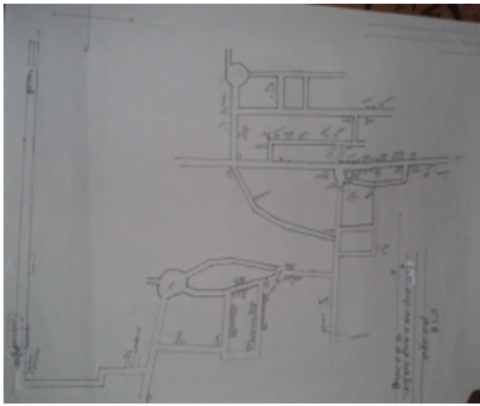

निर्वाचक रजिस्ट्रीकरण अधिकारी

Nazri Naksha

Google Map View

Polling Station Building Front View

Polling Station Front View

Cad View

Key MAP View

|  |                              |   |                                    |   |                                    |
|--|------------------------------|---|------------------------------------|---|------------------------------------|
| 1<br>नाम : सुभाष शर्मा<br>पिता का नाम: नत्थूलाल<br>मकान संख्या : 00<br>आयु : 41 लिंग : पुरुष       | IGJ0144816<br>फोटो उपलब्ध है | 2<br>नाम : यासीन<br>पिता का नाम: खेराती<br>मकान संख्या : 1<br>आयु : 75 लिंग : पुरुष                   | IGJ3076346<br>फोटो उपलब्ध है       | 3<br>नाम : मुस्लिम<br>पिता का नाम: नवाब जान<br>मकान संख्या : ०९<br>आयु : 35 लिंग : पुरुष      | IGJ1903293<br>फोटो उपलब्ध है       |
| 4<br>नाम : मैहमिस जहां<br>पति का नाम: मौ0 इन्कलाव<br>मकान संख्या : 24 /1<br>आयु : 41 लिंग : महिला  | IGJ1032291<br>फोटो उपलब्ध है | 5<br>नाम : विवेक कुमार शुक्ला<br>पिता का नाम: पुरुषोत्तम<br>मकान संख्या : 03<br>आयु : 46 लिंग : पुरुष | IGJ2418432<br>फोटो उपलब्ध है       | S 6<br>नाम : अजय कुमार<br>पिता का नाम: हरचरन सिंह<br>मकान संख्या : 4<br>आयु : 39 लिंग : पुरुष | IGJ1943612<br>फोटो उपलब्ध है       |
| 7<br>नाम : प्रकाश वती<br>पति का नाम: महेन्द्र सिंह<br>मकान संख्या : 13 /7<br>आयु : 79 लिंग : महिला | IGJ1028992<br>फोटो उपलब्ध है | 8<br>नाम : छोटे<br>पिता का नाम: रूस्तम<br>मकान संख्या : 8<br>आयु : 75 लिंग : पुरुष                    | IGJ1029172<br>फोटो उपलब्ध है       | 9<br>नाम : रईसन<br>पति का नाम: छोटे<br>मकान संख्या : 8<br>आयु : 73 लिंग : महिला               | IGJ1029180<br>फोटो उपलब्ध है       |
| 10<br>नाम : बांके अली<br>पिता का नाम: खेराती<br>मकान संख्या : 8<br>आयु : 65 लिंग : पुरुष           | IGJ1029131<br>फोटो उपलब्ध है | 11<br>नाम : मौ. यासीन<br>पिता का नाम: मौ. हनीफ<br>मकान संख्या : 8<br>आयु : 61 लिंग : पुरुष            | UP/7/031/0258565<br>फोटो उपलब्ध है | 12<br>नाम : शकीला बानो<br>पति का नाम: मौ. यासीन<br>मकान संख्या : 8<br>आयु : 59 लिंग : महिला   | UP/7/031/0258566<br>फोटो उपलब्ध है |
| 13<br>नाम : मौ. नजर<br>पिता का नाम: मेहन्दी हसन<br>मकान संख्या : 8<br>आयु : 59 लिंग : पुरुष        | MXQ2327385<br>फोटो उपलब्ध है | 14<br>नाम : खातून<br>पति का नाम: मौ. नजर<br>मकान संख्या : 8<br>आयु : 57 लिंग : महिला                  | MXQ2327393<br>फोटो उपलब्ध है       | 15<br>नाम : मौ. इस्लाम<br>पिता का नाम: मौ. उमर<br>मकान संख्या : 8<br>आयु : 56 लिंग : पुरुष    | UP/7/031/0258563<br>फोटो उपलब्ध है |
| 16<br>नाम : अख्तर<br>पिता का नाम: मेहदी हसन<br>मकान संख्या : 8<br>आयु : 55 लिंग : पुरुष            | MXQ2586048<br>फोटो उपलब्ध है | 17<br>नाम : सलमा<br>पति का नाम: मौ. इस्लाम<br>मकान संख्या : 8<br>आयु : 53 लिंग : महिला                | UP/7/031/0258564<br>फोटो उपलब्ध है | 18<br>नाम : रवीना<br>पति का नाम: अख्तर<br>मकान संख्या : 8<br>आयु : 53 लिंग : महिला            | MXQ2327401<br>फोटो उपलब्ध है       |
| 19<br>नाम : नाजमा<br>पति का नाम: सरवर अली<br>मकान संख्या : 8<br>आयु : 52 लिंग : महिला              | MXQ2586022<br>फोटो उपलब्ध है | 20<br>नाम : सायारून जहाँ<br>पति का नाम: बाबू हुसैन<br>मकान संख्या : 8<br>आयु : 49 लिंग : महिला        | IGJ2873495<br>फोटो उपलब्ध है       | 21<br>नाम : शाहिद<br>पिता का नाम: मेहदी हसन<br>मकान संख्या : 8<br>आयु : 47 लिंग : पुरुष       | MXQ2586055<br>फोटो उपलब्ध है       |
| 22<br>नाम : बाबू हुसैन<br>पिता का नाम: शौकीन अली<br>मकान संख्या : 8<br>आयु : 46 लिंग : पुरुष       | IGJ0493684<br>फोटो उपलब्ध है | 23<br>नाम : मौ. रिजवान<br>पिता का नाम: मौ. उमर<br>मकान संख्या : 8<br>आयु : 43 लिंग : पुरुष            | MXQ2327427<br>फोटो उपलब्ध है       | 24<br>नाम : सब्बर<br>पिता का नाम: मेहन्दी हसन<br>मकान संख्या : 8<br>आयु : 43 लिंग : पुरुष     | MXQ2327443<br>फोटो उपलब्ध है       |
| 25<br>नाम : फरजाना<br>पति का नाम: सब्बर<br>मकान संख्या : 8<br>आयु : 42 लिंग : महिला                | MXQ2586030<br>फोटो उपलब्ध है | 26<br>नाम : मौ. आसिम<br>पिता का नाम: बांके अली<br>मकान संख्या : 8<br>आयु : 42 लिंग : पुरुष            | IGJ1029149<br>फोटो उपलब्ध है       | 27<br>नाम : नसरून जहाँ<br>पति का नाम: मौ. रिजवान<br>मकान संख्या : 8<br>आयु : 41 लिंग : महिला  | MXQ2327450<br>फोटो उपलब्ध है       |
| 28<br>नाम : नूरूल निशा<br>पति का नाम: शाहिद<br>मकान संख्या : 8<br>आयु : 41 लिंग : महिला            | MXQ2586063<br>फोटो उपलब्ध है | 29<br>नाम : यामीन<br>पिता का नाम: मौ. यासीन<br>मकान संख्या : 8<br>आयु : 41 लिंग : पुरुष               | IGJ1029214<br>फोटो उपलब्ध है       | 30<br>नाम : गुलाम मोहम्मद<br>पिता का नाम: छोटे<br>मकान संख्या : 8<br>आयु : 38 लिंग : पुरुष    | IGJ1029198<br>फोटो उपलब्ध है       |