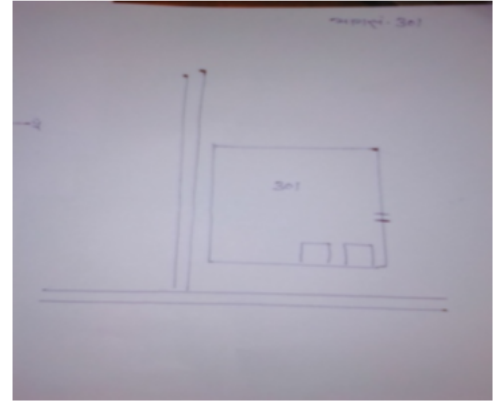

निर्वाचक रजिस्ट्रीकरण अधिकारी

Nazri Naksha

Google Map View

Polling Station Building Front View

Polling Station Front View

Cad View

Key MAP View

|    |                   |  |                |    |                   |  |                |     |                   |  |                |
|----|-------------------|--|----------------|----|-------------------|--|----------------|-----|-------------------|--|----------------|
| 1  | UP/33/159/0528348 | नाम : कीन्हू यादव<br>पिता का नाम: फकीर<br>मकान संख्या : 281<br>आयु : 62 लिंग : पुरुष         | फोटो उपलब्ध है | 2  | UP/33/159/0528009 | नाम : उर्मिला<br>पति का नाम: राम प्रताप<br>मकान संख्या : 256<br>आयु : 54 लिंग : महिला        | फोटो उपलब्ध है | 3   | LTZ1889021        | नाम : राधा देवी<br>पति का नाम: राम जीवन<br>मकान संख्या : 319<br>आयु : 54 लिंग : महिला    | फोटो उपलब्ध है |
| 4  | WVN0559427        | नाम : छट्टू राम<br>पिता का नाम: राम आसरे<br>मकान संख्या : 422<br>आयु : 46 लिंग : पुरुष       | फोटो उपलब्ध है | 5  | LTZ2942142        | नाम : कृष्णनाथ शदव<br>पिता का नाम: किन्हू यादव<br>मकान संख्या : 390<br>आयु : 45 लिंग : पुरुष | फोटो उपलब्ध है | Q 6 | WVN2299352        | नाम : पूनम शर्मा<br>पति का नाम: गया प्रसाद<br>मकान संख्या : 0<br>आयु : 33 लिंग : महिला   | फोटो उपलब्ध है |
| 7  | WVN1686328        | नाम : सुभाष<br>पिता का नाम: विनोद<br>मकान संख्या : 0<br>आयु : 28 लिंग : पुरुष                | फोटो उपलब्ध है | 8  | WVN2310290        | नाम : मुस्तफा<br>पिता का नाम: हदीस<br>मकान संख्या : 00<br>आयु : 20 लिंग : पुरुष              | फोटो उपलब्ध है | Q 9 | WVN1918176        | नाम : संजू<br>पति का नाम: फूल चांद<br>मकान संख्या : 44<br>आयु : 30 लिंग : महिला          | फोटो उपलब्ध है |
| 10 | WVN2299964        | नाम : अवधेश<br>पिता का नाम: चंद्रा भूषण दुबे<br>मकान संख्या : 50<br>आयु : 21 लिंग : पुरुष    | फोटो उपलब्ध है | 11 | WVN2182012        | नाम : खुशबू प्रजापति<br>पिता का नाम: राम कुबेर<br>मकान संख्या : 56<br>आयु : 22 लिंग : महिला  | फोटो उपलब्ध है | 12  | WVN2291227        | नाम : रोहित कुमार<br>पिता का नाम: ओम प्रकाश<br>मकान संख्या : 79<br>आयु : 22 लिंग : पुरुष | फोटो उपलब्ध है |
| 13 | WVN2312114        | नाम : बीना देवी<br>पति का नाम: राजेश<br>मकान संख्या : 115 बासदेवपुर<br>आयु : 36 लिंग : महिला | फोटो उपलब्ध है | 14 | WVN0953703        | नाम : दुखी<br>पिता का नाम: सुखराज<br>मकान संख्या : 159<br>आयु : 84 लिंग : पुरुष              | फोटो उपलब्ध है | 15  | WVN0317479        | नाम : राम प्रकाश<br>पिता का नाम: दुखी<br>मकान संख्या : 159<br>आयु : 58 लिंग : पुरुष      | फोटो उपलब्ध है |
| 16 | WVN0953729        | नाम : संगीता देवी<br>पति का नाम: राम प्रकाश<br>मकान संख्या : 159<br>आयु : 49 लिंग : महिला    | फोटो उपलब्ध है | 17 | LTZ2682581        | नाम : अरविंद कुमार<br>पति का नाम: दुखी<br>मकान संख्या : 159<br>आयु : 41 लिंग : पुरुष         | फोटो उपलब्ध है | 18  | UP/33/159/0528189 | नाम : कैलास<br>पिता का नाम: भभुती<br>मकान संख्या : 163<br>आयु : 87 लिंग : पुरुष          | फोटो उपलब्ध है |
| 19 | LTZ1888973        | नाम : राम पन्डोही<br>पिता का नाम: महादेव<br>मकान संख्या : 175<br>आयु : 78 लिंग : पुरुष       | फोटो उपलब्ध है | 20 | LTZ1888981        | नाम : शोहबता<br>पति का नाम: राम पन्डोही<br>मकान संख्या : 175<br>आयु : 73 लिंग : महिला        | फोटो उपलब्ध है | 21  | WVN0122044        | नाम : राम किशन<br>पिता का नाम: राम पन्डोही<br>मकान संख्या : 175<br>आयु : 47 लिंग : पुरुष | फोटो उपलब्ध है |
| 22 | LTZ2941896        | नाम : सुनीता देवी<br>पति का नाम: रामकिशन<br>मकान संख्या : 175<br>आयु : 45 लिंग : महिला       | फोटो उपलब्ध है | 23 | WVN0953737        | नाम : सतीष कुमार<br>पिता का नाम: राम पन्डोही<br>मकान संख्या : 175<br>आयु : 39 लिंग : पुरुष   | फोटो उपलब्ध है | 24  | WVN0953752        | नाम : शारदा देवी<br>पति का नाम: सतीष कुमार<br>मकान संख्या : 175<br>आयु : 34 लिंग : महिला | फोटो उपलब्ध है |
| 25 | WVN1759398        | नाम : सुभाष<br>पिता का नाम: लालू<br>मकान संख्या : 230<br>आयु : 26 लिंग : पुरुष               | फोटो उपलब्ध है | 26 | UP/33/159/0528168 | नाम : कमलेश्वर<br>पिता का नाम: कशव देव<br>मकान संख्या : 251<br>आयु : 65 लिंग : पुरुष         | फोटो उपलब्ध है | 27  | UP/33/159/0528164 | नाम : श्याम नरायण<br>पिता का नाम: रामदास<br>मकान संख्या : 251 अ<br>आयु : 52 लिंग : पुरुष | फोटो उपलब्ध है |
| 28 | UP/33/159/0528166 | नाम : सन्तोष<br>पिता का नाम: रमेश्वर<br>मकान संख्या : 252<br>आयु : 60 लिंग : पुरुष           | फोटो उपलब्ध है | 29 | UP/33/159/0528167 | नाम : माया<br>पति का नाम: सन्तोष<br>मकान संख्या : 252<br>आयु : 59 लिंग : महिला               | फोटो उपलब्ध है | 30  | WVN0953828        | नाम : प्रिंस<br>पिता का नाम: संतोष<br>मकान संख्या : 252<br>आयु : 36 लिंग : पुरुष         | फोटो उपलब्ध है |