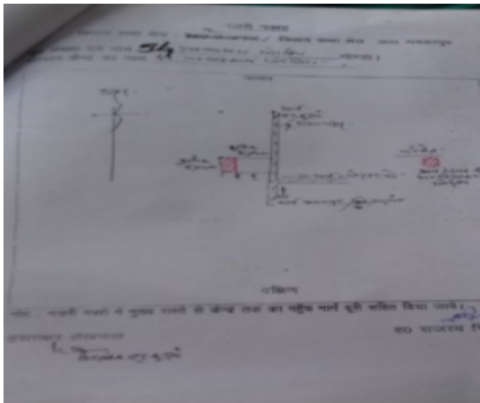

निर्वाचक रजिस्ट्रीकरण अधिकारी

Nazri Naksha

Google Map View

Polling Station Building Front View

Polling Station Front View

Cad View

Key MAP View

|   |                              |   |                              |   |                              |
|---|------------------------------|---|------------------------------|---|------------------------------|
| 1<br>नाम : रीता शर्मा<br>पति का नाम: राहुल शर्मा<br>मकान संख्या : 01<br>आयु : 28 लिंग : महिला             | WVN2240539<br>फोटो उपलब्ध है | 2<br>नाम : राम किशोर<br>पिता का नाम: राम बहादुर<br>मकान संख्या : 01<br>आयु : 25 लिंग : पुरुष    | WVN2240596<br>फोटो उपलब्ध है | 3<br>नाम : पुनम<br>पिता का नाम: लाल बहादुर<br>मकान संख्या : 01<br>आयु : 20 लिंग : महिला             | WVN2242097<br>फोटो उपलब्ध है |
| 4<br>नाम : सूरज शर्मा<br>पिता का नाम: लाल बहादुर<br>मकान संख्या : 01<br>आयु : 20 लिंग : पुरुष             | WVN2242253<br>फोटो उपलब्ध है | 5<br>नाम : मनीषा<br>पिता का नाम: मेवालाल<br>मकान संख्या : 01<br>आयु : 20 लिंग : महिला           | WVN2242378<br>फोटो उपलब्ध है | 6<br>नाम : शिव पूजन शर्मा<br>पिता का नाम: श्याम बहादुर<br>मकान संख्या : 01<br>आयु : 20 लिंग : पुरुष | WVN2242535<br>फोटो उपलब्ध है |
| 7<br>नाम : रीना<br>पिता का नाम: राम बहादुर<br>मकान संख्या : 1<br>आयु : 20 लिंग : पुरुष                    | WVN2246791<br>फोटो उपलब्ध है | 8<br>नाम : सुमन<br>पिता का नाम: लाल बहादुर<br>मकान संख्या : 01<br>आयु : 20 लिंग : महिला         | WVN2313732<br>फोटो उपलब्ध है | 9<br>नाम : मृणिरुन निशा<br>पति का नाम: हसरत अली<br>मकान संख्या : 2<br>आयु : 55 लिंग : महिला         | WVN2073583<br>फोटो उपलब्ध है |
| 10<br>नाम : शमशेर अली<br>पिता का नाम: हसरत अली<br>मकान संख्या : 2<br>आयु : 36 लिंग : पुरुष                | WVN2069706<br>फोटो उपलब्ध है | 11<br>नाम : निसार अली<br>पिता का नाम: हसरत अली<br>मकान संख्या : 2<br>आयु : 34 लिंग : पुरुष      | WVN2073138<br>फोटो उपलब्ध है | 12<br>नाम : हसरतुन निशा<br>पति का नाम: निसार अली<br>मकान संख्या : 02<br>आयु : 31 लिंग : महिला       | WVN2067791<br>फोटो उपलब्ध है |
| 13<br>नाम : जमीरुन निशा<br>पिता का नाम: हसरत अली<br>मकान संख्या : 02<br>आयु : 27 लिंग : महिला             | WVN2073153<br>फोटो उपलब्ध है | 14<br>नाम : रविया बानो<br>पिता का नाम: अनवर<br>मकान संख्या : 02<br>आयु : 23 लिंग : महिला        | WVN2073179<br>फोटो उपलब्ध है | 15<br>नाम : रोहित कुमार<br>पिता का नाम: राम किशोर<br>मकान संख्या : 6<br>आयु : 32 लिंग : पुरुष       | WVN2155729<br>फोटो उपलब्ध है |
| 16<br>नाम : अनुपम<br>पति का नाम: रोहित<br>मकान संख्या : 6<br>आयु : 25 लिंग : महिला                        | WVN2156719<br>फोटो उपलब्ध है | 17<br>नाम : मीरा देवी<br>पति का नाम: राम निवास<br>मकान संख्या : 07<br>आयु : 35 लिंग : महिला     | WVN2067866<br>फोटो उपलब्ध है | 18<br>नाम : माया देवी<br>पति का नाम: राकेश कुमार<br>मकान संख्या : 7<br>आयु : 32 लिंग : महिला        | WVN1984913<br>फोटो उपलब्ध है |
| # 19<br>नाम : लालमनि मौर्या<br>पिता का नाम: राम जियावन मौर्या<br>मकान संख्या : 7<br>आयु : 25 लिंग : पुरुष | WVN2305720<br>फोटो उपलब्ध है | 20<br>नाम : संतोष प्रजापति<br>पिता का नाम: जगत राम<br>मकान संख्या : 07<br>आयु : 24 लिंग : पुरुष | WVN2067825<br>फोटो उपलब्ध है | 21<br>नाम : विवेक कुमार<br>पिता का नाम: गंगाराम<br>मकान संख्या : 8<br>आयु : 31 लिंग : पुरुष         | WVN1913763<br>फोटो उपलब्ध है |
| 22<br>नाम : नीलम<br>पिता का नाम: सतीराम<br>मकान संख्या : 09<br>आयु : 27 लिंग : महिला                      | WVN2086478<br>फोटो उपलब्ध है | 23<br>नाम : मनीष कुमार<br>पिता का नाम: सत्यराम<br>मकान संख्या : 09<br>आयु : 23 लिंग : पुरुष     | WVN2256105<br>फोटो उपलब्ध है | 24<br>नाम : अनवर अली<br>पिता का नाम: तूले<br>मकान संख्या : 12<br>आयु : 32 लिंग : पुरुष              | WVN2098861<br>फोटो उपलब्ध है |
| 25<br>नाम : राहुल<br>पिता का नाम: वासुदेव<br>मकान संख्या : 12<br>आयु : 28 लिंग : पुरुष                    | WVN2154896<br>फोटो उपलब्ध है | 26<br>नाम : आफ़रीन बानो<br>पति का नाम: सद्दाम<br>मकान संख्या : 12<br>आयु : 28 लिंग : महिला      | WVN2155422<br>फोटो उपलब्ध है | 27<br>नाम : रज़िया<br>पिता का नाम: अनवर अली<br>मकान संख्या : 12<br>आयु : 27 लिंग : महिला            | WVN2098879<br>फोटो उपलब्ध है |
| 28<br>नाम : प्रमिला<br>पति का नाम: बबलू<br>मकान संख्या : 16<br>आयु : 36 लिंग : महिला                      | WVN2155141<br>फोटो उपलब्ध है | 29<br>नाम : शांती देवी<br>पति का नाम: राम पाल<br>मकान संख्या : 18<br>आयु : 46 लिंग : महिला      | WVN2156453<br>फोटो उपलब्ध है | 30<br>नाम : मीरा देवी<br>पति का नाम: अनिल कुमार<br>मकान संख्या : 18<br>आयु : 28 लिंग : महिला        | WVN2098903<br>फोटो उपलब्ध है |