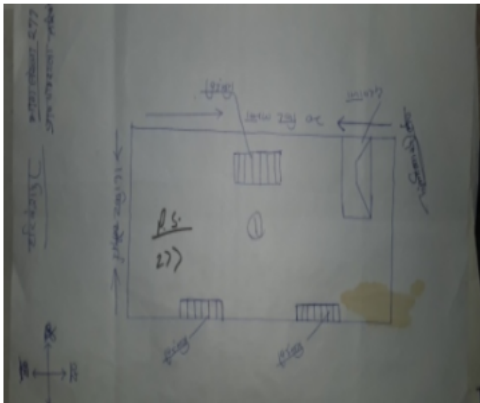

निर्वाचक रजिस्ट्रीकरण अधिकारी

Nazri Naksha

Google Map View

Polling Station Building Front View

Polling Station Front View

Cad View

Key MAP View

|      |            |   |      |                   |  |      |                   |  |
|------|------------|---|------|-------------------|--|------|-------------------|--|
| 1    | LTZ2931764 | नाम : ऐशबानो<br>पति का नाम: मो0 दुलार<br>मकान संख्या : 424<br>आयु : 82 लिंग : महिला                     | 2    | UP/33/159/0609184 | नाम : सकीला<br>पति का नाम: मो0 गुज्जू<br>मकान संख्या : 435<br>आयु : 76 लिंग : महिला          | 3    | UP/33/159/0609326 | नाम : यशोदा देवी<br>पति का नाम: मोल्हू राम<br>मकान संख्या : 370<br>आयु : 60 लिंग : महिला                   |
| 4    | WVN0239376 | नाम : निर्मला देवी<br>पति का नाम: शिव प्रसाद<br>मकान संख्या : 402क<br>आयु : 60 लिंग : महिला             | # 5  | WVN2369809        | नाम : राघव राम<br>पिता का नाम: सक्नु<br>मकान संख्या : 404<br>आयु : 54 लिंग : पुरुष           | 6    | LTZ1902709        | नाम : पुष्पा देवी<br>पति का नाम: राम समुझ<br>मकान संख्या : 370<br>आयु : 50 लिंग : महिला                    |
| 7    | LTZ1902857 | नाम : आशमा<br>पति का नाम: निसार अहमद<br>मकान संख्या : 435<br>आयु : 44 लिंग : महिला                      | 8    | UP/33/159/0609230 | नाम : यशोदा देवी<br>पति का नाम: राघव राम<br>मकान संख्या : 404<br>आयु : 38 लिंग : महिला       | 9    | WVN0505651        | नाम : सिम्पी शुक्ला<br>पति का नाम: संतोष कुमार<br>मकान संख्या : 422<br>आयु : 38 लिंग : महिला               |
| 10   | WVN0510800 | नाम : पुष्पा<br>पति का नाम: जयराम<br>मकान संख्या : 372<br>आयु : 37 लिंग : महिला                         | 11   | WVN0328583        | नाम : वशंराज<br>पिता का नाम: वासदेव<br>मकान संख्या : 397<br>आयु : 37 लिंग : पुरुष            | 12   | LTZ3020278        | नाम : शशांक गुप्ता<br>पिता का नाम: श्री राम गुप्ता<br>मकान संख्या : 433<br>आयु : 35 लिंग : पुरुष           |
| 13   | WVN2213247 | नाम : बृजेश<br>पिता का नाम: विनोद<br>मकान संख्या : 0<br>आयु : 20 लिंग : पुरुष                           | 14   | WVN1366467        | नाम : रेखा देवी<br>पति का नाम: श्रीचन्द्र मिश्रा<br>मकान संख्या : 1<br>आयु : 56 लिंग : महिला | 15   | WVN1888171        | नाम : ममता गुप्ता<br>पति का नाम: स्वतंत्रत<br>मकान संख्या : 1<br>आयु : 30 लिंग : महिला                     |
| 16   | WVN1878404 | नाम : शिवम गुप्ता<br>पिता का नाम: अनंती लाल<br>मकान संख्या : 2<br>आयु : 30 लिंग : पुरुष                 | Q 17 | WVN1775360        | नाम : मायावती देवी<br>पति का नाम: केदारनाथ<br>मकान संख्या : 03<br>आयु : 59 लिंग : महिला      | 18   | WVN1886480        | नाम : श्यामबाबू<br>पिता का नाम: मस्तराम<br>मकान संख्या : 5<br>आयु : 57 लिंग : पुरुष                        |
| 19   | WVN1889864 | नाम : आकाश<br>पिता का नाम: श्याम बाबू<br>मकान संख्या : 5<br>आयु : 32 लिंग : पुरुष                       | 20   | WVN1894930        | नाम : उज्जवल<br>पिता का नाम: श्याम बाबू<br>मकान संख्या : 5<br>आयु : 29 लिंग : पुरुष          | 21   | WVN1893254        | नाम : सौभाग्य<br>पिता का नाम: श्याम बाबू<br>मकान संख्या : 5<br>आयु : 28 लिंग : पुरुष                       |
| # 22 | WVN2632719 | नाम : योगेन्द्र नाथ तिवारी<br>पिता का नाम: गुरु सहाय तिवारी<br>मकान संख्या : 6<br>आयु : 60 लिंग : पुरुष | 23   | UP/33/159/0615163 | नाम : मीरा देवी<br>पति का नाम: योगेन्द्र नाथ<br>मकान संख्या : 6<br>आयु : 56 लिंग : महिला     | # 24 | WVN0839399        | नाम : अरविंद कुमार तिवारी<br>पिता का नाम: योगेन्द्र नाथ तिवारी<br>मकान संख्या : 6<br>आयु : 40 लिंग : पुरुष |
| # 25 | WVN0839415 | नाम : गायत्री शुक्ला<br>पति का नाम: अरविंद कुमार तिवारी<br>मकान संख्या : 6<br>आयु : 38 लिंग : महिला     | 26   | WVN1891555        | नाम : शोभारानी<br>पति का नाम: श्याम बाबू गुप्ता<br>मकान संख्या : 10<br>आयु : 51 लिंग : महिला | 27   | LTZ1760875        | नाम : राम शंकर<br>पिता का नाम: बेचई लाल<br>मकान संख्या : 10<br>आयु : 50 लिंग : पुरुष                       |
| 28   | LTZ2052447 | नाम : रामा देवी<br>पति का नाम: राम शंकर<br>मकान संख्या : 10<br>आयु : 49 लिंग : महिला                    | 29   | UP/33/159/0615160 | नाम : धिराऊ प्रसाद<br>पिता का नाम: रामभरोसे<br>मकान संख्या : 13<br>आयु : 59 लिंग : पुरुष     | 30   | UP/33/159/0615161 | नाम : दुर्गावती<br>पति का नाम: धिराऊ प्रसाद<br>मकान संख्या : 13<br>आयु : 58 लिंग : महिला                   |