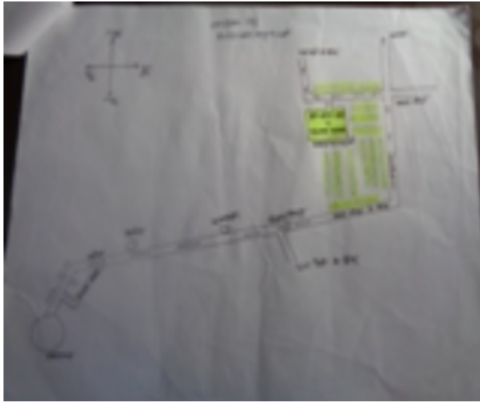

निर्वाचक रजिस्ट्रीकरण अधिकारी

Nazri Naksha

Google Map View

Polling Station Building Front View

Polling Station Front View

Cad View

Key MAP View

|  |                   |  |                   |  |                   |
|--|-------------------|--|-------------------|--|-------------------|
| 1<br>नाम : गंगाराम<br>पिता का नाम: हरीराम<br>मकान संख्या : 1<br>आयु : 60 लिंग : पुरुष            | UP/35/171/0216394 | 2<br>नाम : जसमती देवी<br>पति का नाम: गंगाराम<br>मकान संख्या : 1<br>आयु : 58 लिंग : महिला         | UP/35/171/0216048 | 3<br>नाम : सुखराम<br>पिता का नाम: हरीराम<br>मकान संख्या : 1<br>आयु : 57 लिंग : पुरुष               | UP/35/171/0216049 |
| 4<br>नाम : रामरती<br>पति का नाम: सुखराम<br>मकान संख्या : 1<br>आयु : 50 लिंग : महिला              | UWP0070078        | 5<br>नाम : रामदेव<br>पिता का नाम: त्रिभुवन<br>मकान संख्या : 1<br>आयु : 41 लिंग : पुरुष           | UWP1431394        | 6<br>नाम : कान्ती देवी<br>पति का नाम: रामदेव<br>मकान संख्या : 1<br>आयु : 39 लिंग : महिला           | UWP0014605        |
| 7<br>नाम : विष्णु देव<br>पिता का नाम: गंगाराम<br>मकान संख्या : 1<br>आयु : 34 लिंग : पुरुष        | UWP0304949        | 8<br>नाम : श्यामदेव<br>पिता का नाम: त्रिभुवन<br>मकान संख्या : 1<br>आयु : 34 लिंग : पुरुष         | UWP0304931        | 9<br>नाम : वासुदेव<br>पिता का नाम: गंगाराम<br>मकान संख्या : 1<br>आयु : 30 लिंग : पुरुष             | UWP1559616        |
| 10<br>नाम : मोहन<br>पिता का नाम: त्रिभुवन<br>मकान संख्या : 01<br>आयु : 30 लिंग : पुरुष           | UWP1675362        | 11<br>नाम : प्रेमती<br>पति का नाम: मोहन<br>मकान संख्या : 1<br>आयु : 24 लिंग : महिला              | UWP2454015        | 12<br>नाम : सुख देव<br>पिता का नाम: गंगा राम<br>मकान संख्या : 01<br>आयु : 23 लिंग : पुरुष          | UWP2536688        |
| 13<br>नाम : मोल्हू<br>पिता का नाम: साधू<br>मकान संख्या : 02<br>आयु : 42 लिंग : पुरुष             | UWP2203651        | 14<br>नाम : ज्ञानमती<br>पति का नाम: मल्हू<br>मकान संख्या : 2<br>आयु : 39 लिंग : महिला            | UWP0915280        | 15<br>नाम : रामअशोक<br>पिता का नाम: दूगप्रसाद<br>मकान संख्या : 3<br>आयु : 63 लिंग : पुरुष          | BSM1519024        |
| 16<br>नाम : रामसुरेश<br>पिता का नाम: दूगप्रसाद<br>मकान संख्या : 3<br>आयु : 55 लिंग : पुरुष       | BSM1519016        | 17<br>नाम : कोइली<br>पति का नाम: रामनेवास<br>मकान संख्या : 3<br>आयु : 52 लिंग : महिला            | UWP0305037        | 18<br>नाम : दुलारी<br>पति का नाम: रामसुरेश<br>मकान संख्या : 3<br>आयु : 51 लिंग : महिला             | BSM3165958        |
| 19<br>नाम : राम प्रजापति<br>पिता का नाम: राम सुरेश<br>मकान संख्या : 3<br>आयु : 27 लिंग : पुरुष   | UWP1976406        | 20<br>नाम : पिंकी<br>पति का नाम: रामू<br>मकान संख्या : 03<br>आयु : 24 लिंग : महिला               | UWP2536704        | 21<br>नाम : वासुदेव प्रजापति<br>पिता का नाम: राम नेवास<br>मकान संख्या : 3<br>आयु : 24 लिंग : पुरुष | UWP2665578        |
| 22<br>नाम : सावित्री<br>पति का नाम: वासुदेव प्रजापति<br>मकान संख्या : 3<br>आयु : 23 लिंग : महिला | UWP2665602        | 23<br>नाम : राम नेवास<br>पिता का नाम: दुर्गा प्रसाद<br>मकान संख्या : 03<br>आयु : 22 लिंग : पुरुष | UWP2471068        | 24<br>नाम : चिनकन<br>पिता का नाम: चन्दिका प्रसाद<br>मकान संख्या : 4<br>आयु : 70 लिंग : पुरुष       | UP/35/171/0216038 |
| 25<br>नाम : सुदामा<br>पति का नाम: चिनकन<br>मकान संख्या : 4<br>आयु : 66 लिंग : महिला              | UP/35/171/0216039 | 26<br>नाम : देवी प्रसाद<br>पिता का नाम: चिनकन<br>मकान संख्या : 4<br>आयु : 43 लिंग : पुरुष        | UWP1431402        | 27<br>नाम : सुधा<br>पति का नाम: देवी प्रसाद<br>मकान संख्या : 04<br>आयु : 39 लिंग : महिला           | UWP0915447        |
| 28<br>नाम : शिवप्रसाद<br>पिता का नाम: चिनकन<br>मकान संख्या : 4<br>आयु : 34 लिंग : पुरुष          | UWP0691725        | 29<br>नाम : नीलम कुमारी<br>पति का नाम: शिवलाल<br>मकान संख्या : 04<br>आयु : 30 लिंग : महिला       | UWP2226157        | 30<br>नाम : नीता<br>पिता का नाम: माता प्रसाद<br>मकान संख्या : 4<br>आयु : 26 लिंग : महिला           | UWP2326742        |