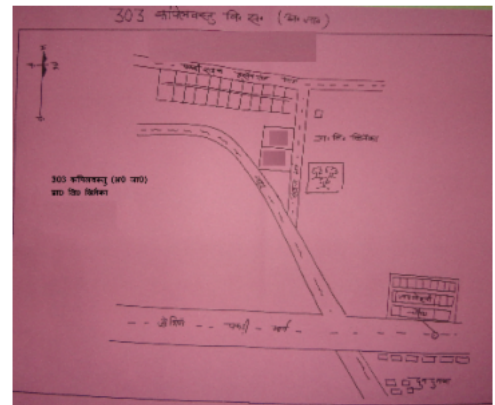

निर्वाचक रजिस्ट्रीकरण अधिकारी

Nazri Naksha

Google Map View

Polling Station Building Front View

Polling Station Front View

Cad View

Key MAP View

|   |                              |   |                              |   |                              |
|---|------------------------------|---|------------------------------|---|------------------------------|
| 1<br>नाम : राजधारी<br>पति का नाम: कुब्बू<br>मकान संख्या : 0<br>आयु : 59 लिंग : महिला                | XGE3490562<br>फोटो उपलब्ध है | 2<br>नाम : कुब्बू<br>पिता का नाम: पुटर<br>मकान संख्या : 0<br>आयु : 49 लिंग : पुरुष                        | XGE3494499<br>फोटो उपलब्ध है | 3<br>नाम : लवकुश<br>पिता का नाम: कुब्बू<br>मकान संख्या : 0<br>आयु : 31 लिंग : पुरुष               | XGE3490570<br>फोटो उपलब्ध है |
| 4<br>नाम : गोपाल<br>पिता का नाम: कुब्बू<br>मकान संख्या : 0<br>आयु : 31 लिंग : पुरुष                 | XGE3490646<br>फोटो उपलब्ध है | 5<br>नाम : अंजनी<br>पति का नाम: गोपाल<br>मकान संख्या : 0<br>आयु : 30 लिंग : महिला                         | XGE3653037<br>फोटो उपलब्ध है | 6<br>नाम : ज्योति<br>पिता का नाम: कुब्बू<br>मकान संख्या : 0<br>आयु : 24 लिंग : महिला              | XGE3516952<br>फोटो उपलब्ध है |
| 7<br>नाम : संतोष<br>पिता का नाम: राम पियारे<br>मकान संख्या : ८०<br>आयु : 39 लिंग : पुरुष            | XGE2586295<br>फोटो उपलब्ध है | 8<br>नाम : गोपाल<br>पिता का नाम: साधू<br>मकान संख्या : 15<br>आयु : 28 लिंग : पुरुष                        | XGE2624088<br>फोटो उपलब्ध है | 9<br>नाम : उमेश यादव<br>पिता का नाम: शिवपूजन<br>मकान संख्या : २९<br>आयु : 27 लिंग : पुरुष         | XGE2586204<br>फोटो उपलब्ध है |
| 10<br>नाम : सोनाली<br>पिता का नाम: रामनाथ<br>मकान संख्या : ३८<br>आयु : 31 लिंग : महिला              | XGE2586162<br>फोटो उपलब्ध है | 11<br>नाम : संदीप कुमार<br>पिता का नाम: गंगाधर<br>मकान संख्या : ३८<br>आयु : 27 लिंग : पुरुष               | XGE2586170<br>फोटो उपलब्ध है | 12<br>नाम : रीना<br>पति का नाम: रोहित कुमार<br>मकान संख्या : ३९<br>आयु : 29 लिंग : महिला          | XGE2586154<br>फोटो उपलब्ध है |
| 13<br>नाम : राकेश कुमार<br>पिता का नाम: हरिश्चन्द्र<br>मकान संख्या : ३९<br>आयु : 28 लिंग : पुरुष    | XGE2586113<br>फोटो उपलब्ध है | 14<br>नाम : राजेश कुमार<br>पिता का नाम: हरिश्चन्द्र<br>मकान संख्या : ३९<br>आयु : 27 लिंग : पुरुष          | XGE2586147<br>फोटो उपलब्ध है | 15<br>नाम : लक्ष्मी<br>पति का नाम: नागेश्वर<br>मकान संख्या : ५७<br>आयु : 29 लिंग : महिला          | XGE2664571<br>फोटो उपलब्ध है |
| 16<br>नाम : अशीष<br>पिता का नाम: राजकुमार<br>मकान संख्या : 59<br>आयु : 28 लिंग : पुरुष              | XGE2624161<br>फोटो उपलब्ध है | 17<br>नाम : दीपक यादव<br>पिता का नाम: फूल मन यादव<br>मकान संख्या : 62<br>आयु : 28 लिंग : पुरुष            | XGE3190709<br>फोटो उपलब्ध है | 18<br>नाम : आकाश पाठक<br>पिता का नाम: कमलेश पाठक<br>मकान संख्या : 64<br>आयु : 28 लिंग : पुरुष     | XGE2624047<br>फोटो उपलब्ध है |
| 19<br>नाम : गुडिया<br>पिता का नाम: लालमन<br>मकान संख्या : 70<br>आयु : 29 लिंग : महिला               | XGE2623999<br>फोटो उपलब्ध है | 20<br>नाम : दिवेन्द्र यादव<br>पिता का नाम: लालमन<br>मकान संख्या : 70<br>आयु : 27 लिंग : पुरुष             | XGE2624112<br>फोटो उपलब्ध है | 21<br>नाम : अशोक कुमार<br>पिता का नाम: जगदेव प्रसाद<br>मकान संख्या : ७४<br>आयु : 29 लिंग : पुरुष  | XGE2664597<br>फोटो उपलब्ध है |
| 22<br>नाम : रामकुमार<br>पिता का नाम: लालमोहर<br>मकान संख्या : 84<br>आयु : 28 लिंग : पुरुष           | XGE2624039<br>फोटो उपलब्ध है | 23<br>नाम : अंकिता मिश्रा<br>पति का नाम: अविनाश कुमार मिश्रा<br>मकान संख्या : 87<br>आयु : 31 लिंग : महिला | XGE3221074<br>फोटो उपलब्ध है | 24<br>नाम : ममता यादव<br>पति का नाम: शैलेश यादव<br>मकान संख्या : 115<br>आयु : 30 लिंग : महिला     | XGE3214715<br>फोटो उपलब्ध है |
| 25<br>नाम : सूरज यादव<br>पिता का नाम: अम्बिका प्रसाद<br>मकान संख्या : ११५<br>आयु : 28 लिंग : पुरुष  | XGE2586303<br>फोटो उपलब्ध है | 26<br>नाम : नैनमती<br>पति का नाम: सूरज यादव<br>मकान संख्या : 115<br>आयु : 27 लिंग : महिला                 | XGE2942548<br>फोटो उपलब्ध है | 27<br>नाम : प्रेमचंद गौड़<br>पिता का नाम: राम नेवास<br>मकान संख्या : 117<br>आयु : 34 लिंग : पुरुष | XGE3377280<br>फोटो उपलब्ध है |
| 28<br>नाम : लाल चंद्रा गौड़<br>पिता का नाम: राम नेवास<br>मकान संख्या : 117<br>आयु : 25 लिंग : पुरुष | XGE3214632<br>फोटो उपलब्ध है | 29<br>नाम : लालती देवी<br>पति का नाम: सूरज यादव<br>मकान संख्या : 128<br>आयु : 28 लिंग : महिला             | XGE2623932<br>फोटो उपलब्ध है | 30<br>नाम : बविता<br>पिता का नाम: श्याम नारायण<br>मकान संख्या : 129<br>आयु : 28 लिंग : महिला      | XGE3293305<br>फोटो उपलब्ध है |