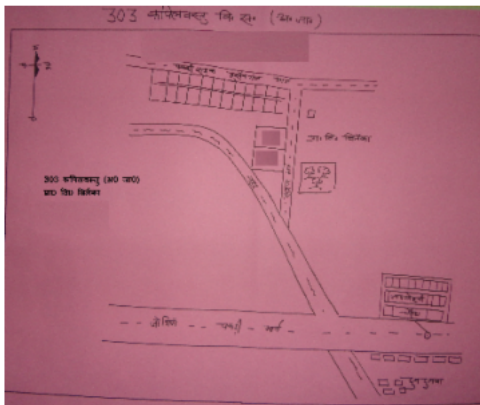

निर्वाचक रजिस्ट्रीकरण अधिकारी

Nazri Naksha

Google Map View

Polling Station Building Front View

Polling Station Front View

Cad View

Key MAP View

|   |                              |   |                              |   |                              |
|---|------------------------------|---|------------------------------|---|------------------------------|
| 1<br>नाम : राजधारी<br>पति का नाम: कुब्बू<br>मकान संख्या : 0<br>आयु : 59 लिंग : महिला                | XGE3490562<br>फोटो उपलब्ध है | 2<br>नाम : कुब्बू<br>पिता का नाम: पुटर<br>मकान संख्या : 0<br>आयु : 49 लिंग : पुरुष                        | XGE3494499<br>फोटो उपलब्ध है | 3<br>नाम : लवकुश<br>पिता का नाम: कुब्बू<br>मकान संख्या : 0<br>आयु : 31 लिंग : पुरुष               | XGE3490570<br>फोटो उपलब्ध है |
| 4<br>नाम : गोपाल<br>पिता का नाम: कुब्बू<br>मकान संख्या : 0<br>आयु : 31 लिंग : पुरुष                 | XGE3490646<br>फोटो उपलब्ध है | 5<br>नाम : अंजनी<br>पति का नाम: गोपाल<br>मकान संख्या : 0<br>आयु : 30 लिंग : महिला                         | XGE3653037<br>फोटो उपलब्ध है | 6<br>नाम : ज्योति<br>पिता का नाम: कुब्बू<br>मकान संख्या : 0<br>आयु : 24 लिंग : महिला              | XGE3516952<br>फोटो उपलब्ध है |
| 7<br>नाम : संतोष<br>पिता का नाम: राम पियारे<br>मकान संख्या : ८०<br>आयु : 39 लिंग : पुरुष            | XGE2586295<br>फोटो उपलब्ध है | 8<br>नाम : गोपाल<br>पिता का नाम: साधू<br>मकान संख्या : 15<br>आयु : 28 लिंग : पुरुष                        | XGE2624088<br>फोटो उपलब्ध है | 9<br>नाम : उमेश यादव<br>पिता का नाम: शिवपूजन<br>मकान संख्या : २९<br>आयु : 27 लिंग : पुरुष         | XGE2586204<br>फोटो उपलब्ध है |
| 10<br>नाम : सोनाली<br>पिता का नाम: रामनाथ<br>मकान संख्या : ३८<br>आयु : 31 लिंग : महिला              | XGE2586162<br>फोटो उपलब्ध है | 11<br>नाम : संदीप कुमार<br>पिता का नाम: गंगाधर<br>मकान संख्या : ३८<br>आयु : 27 लिंग : पुरुष               | XGE2586170<br>फोटो उपलब्ध है | 12<br>नाम : रीना<br>पति का नाम: रोहित कुमार<br>मकान संख्या : ३९<br>आयु : 29 लिंग : महिला          | XGE2586154<br>फोटो उपलब्ध है |
| 13<br>नाम : राकेश कुमार<br>पिता का नाम: हरिश्चन्द्र<br>मकान संख्या : ३९<br>आयु : 28 लिंग : पुरुष    | XGE2586113<br>फोटो उपलब्ध है | 14<br>नाम : राजेश कुमार<br>पिता का नाम: हरिश्चन्द्र<br>मकान संख्या : ३९<br>आयु : 27 लिंग : पुरुष          | XGE2586147<br>फोटो उपलब्ध है | 15<br>नाम : लक्ष्मी<br>पति का नाम: नागेश्वर<br>मकान संख्या : ५७<br>आयु : 29 लिंग : महिला          | XGE2664571<br>फोटो उपलब्ध है |
| 16<br>नाम : अशीष<br>पिता का नाम: राजकुमार<br>मकान संख्या : 59<br>आयु : 28 लिंग : पुरुष              | XGE2624161<br>फोटो उपलब्ध है | 17<br>नाम : दीपक यादव<br>पिता का नाम: फूल मन यादव<br>मकान संख्या : 62<br>आयु : 28 लिंग : पुरुष            | XGE3190709<br>फोटो उपलब्ध है | 18<br>नाम : आकाश पाठक<br>पिता का नाम: कमलेश पाठक<br>मकान संख्या : 64<br>आयु : 28 लिंग : पुरुष     | XGE2624047<br>फोटो उपलब्ध है |
| 19<br>नाम : गुडिया<br>पिता का नाम: लालमन<br>मकान संख्या : 70<br>आयु : 29 लिंग : महिला               | XGE2623999<br>फोटो उपलब्ध है | 20<br>नाम : दिवेन्द्र यादव<br>पिता का नाम: लालमन<br>मकान संख्या : 70<br>आयु : 27 लिंग : पुरुष             | XGE2624112<br>फोटो उपलब्ध है | 21<br>नाम : अशोक कुमार<br>पिता का नाम: जगदेव प्रसाद<br>मकान संख्या : ७४<br>आयु : 29 लिंग : पुरुष  | XGE2664597<br>फोटो उपलब्ध है |
| 22<br>नाम : रामकुमार<br>पिता का नाम: लालमोहर<br>मकान संख्या : 84<br>आयु : 28 लिंग : पुरुष           | XGE2624039<br>फोटो उपलब्ध है | 23<br>नाम : अंकिता मिश्रा<br>पति का नाम: अविनाश कुमार मिश्रा<br>मकान संख्या : 87<br>आयु : 31 लिंग : महिला | XGE3221074<br>फोटो उपलब्ध है | 24<br>नाम : ममता यादव<br>पति का नाम: शैलेश यादव<br>मकान संख्या : 115<br>आयु : 30 लिंग : महिला     | XGE3214715<br>फोटो उपलब्ध है |
| 25<br>नाम : सूरज यादव<br>पिता का नाम: अम्बिका प्रसाद<br>मकान संख्या : ११५<br>आयु : 28 लिंग : पुरुष  | XGE2586303<br>फोटो उपलब्ध है | 26<br>नाम : नैनमती<br>पति का नाम: सूरज यादव<br>मकान संख्या : 115<br>आयु : 27 लिंग : महिला                 | XGE2942548<br>फोटो उपलब्ध है | 27<br>नाम : प्रेमचंद गौड़<br>पिता का नाम: राम नेवास<br>मकान संख्या : 117<br>आयु : 34 लिंग : पुरुष | XGE3377280<br>फोटो उपलब्ध है |
| 28<br>नाम : लाल चंद्रा गौड़<br>पिता का नाम: राम नेवास<br>मकान संख्या : 117<br>आयु : 25 लिंग : पुरुष | XGE3214632<br>फोटो उपलब्ध है | 29<br>नाम : लालती देवी<br>पति का नाम: सूरज यादव<br>मकान संख्या : 128<br>आयु : 28 लिंग : महिला             | XGE2623932<br>फोटो उपलब्ध है | 30<br>नाम : बविता<br>पिता का नाम: श्याम नारायण<br>मकान संख्या : 129<br>आयु : 28 लिंग : महिला      | XGE3293305<br>फोटो उपलब्ध है |