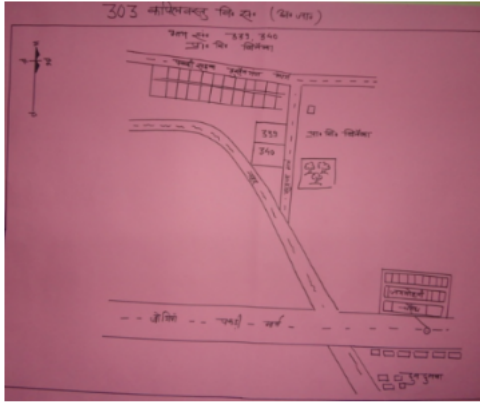

निर्वाचक रजिस्ट्रीकरण अधिकारी

Nazri Naksha

Google Map View

Polling Station Building Front View

Polling Station Front View

Cad View

Key MAP View

|   |                              |   |                              |   |                              |
|---|------------------------------|---|------------------------------|---|------------------------------|
| 1<br>नाम : राजधारी<br>पति का नाम: कुब्बू<br>मकान संख्या : 0<br>आयु : 59 लिंग : महिला                | XGE3490562<br>फोटो उपलब्ध है | 2<br>नाम : कुब्बू<br>पिता का नाम: पुटर<br>मकान संख्या : 0<br>आयु : 49 लिंग : पुरुष                        | XGE3494499<br>फोटो उपलब्ध है | 3<br>नाम : लवकुश<br>पिता का नाम: कुब्बू<br>मकान संख्या : 0<br>आयु : 31 लिंग : पुरुष               | XGE3490570<br>फोटो उपलब्ध है |
| 4<br>नाम : गोपाल<br>पिता का नाम: कुब्बू<br>मकान संख्या : 0<br>आयु : 31 लिंग : पुरुष                 | XGE3490646<br>फोटो उपलब्ध है | 5<br>नाम : अंजनी<br>पति का नाम: गोपाल<br>मकान संख्या : 0<br>आयु : 30 लिंग : महिला                         | XGE3653037<br>फोटो उपलब्ध है | 6<br>नाम : ज्योति<br>पिता का नाम: कुब्बू<br>मकान संख्या : 0<br>आयु : 24 लिंग : महिला              | XGE3516952<br>फोटो उपलब्ध है |
| 7<br>नाम : संतोष<br>पिता का नाम: राम पियारे<br>मकान संख्या : ८०<br>आयु : 39 लिंग : पुरुष            | XGE2586295<br>फोटो उपलब्ध है | 8<br>नाम : गोपाल<br>पिता का नाम: साधू<br>मकान संख्या : 15<br>आयु : 28 लिंग : पुरुष                        | XGE2624088<br>फोटो उपलब्ध है | 9<br>नाम : उमेश यादव<br>पिता का नाम: शिवपूजन<br>मकान संख्या : २९<br>आयु : 27 लिंग : पुरुष         | XGE2586204<br>फोटो उपलब्ध है |
| 10<br>नाम : सोनाली<br>पिता का नाम: रामनाथ<br>मकान संख्या : ३८<br>आयु : 31 लिंग : महिला              | XGE2586162<br>फोटो उपलब्ध है | 11<br>नाम : संदीप कुमार<br>पिता का नाम: गंगाधर<br>मकान संख्या : ३८<br>आयु : 27 लिंग : पुरुष               | XGE2586170<br>फोटो उपलब्ध है | 12<br>नाम : रीना<br>पति का नाम: रोहित कुमार<br>मकान संख्या : ३९<br>आयु : 29 लिंग : महिला          | XGE2586154<br>फोटो उपलब्ध है |
| 13<br>नाम : राकेश कुमार<br>पिता का नाम: हरिश्चन्द्र<br>मकान संख्या : ३९<br>आयु : 28 लिंग : पुरुष    | XGE2586113<br>फोटो उपलब्ध है | 14<br>नाम : राजेश कुमार<br>पिता का नाम: हरिश्चन्द्र<br>मकान संख्या : ३९<br>आयु : 27 लिंग : पुरुष          | XGE2586147<br>फोटो उपलब्ध है | 15<br>नाम : लक्ष्मी<br>पति का नाम: नागेश्वर<br>मकान संख्या : ५७<br>आयु : 29 लिंग : महिला          | XGE2664571<br>फोटो उपलब्ध है |
| 16<br>नाम : अशीष<br>पिता का नाम: राजकुमार<br>मकान संख्या : 59<br>आयु : 28 लिंग : पुरुष              | XGE2624161<br>फोटो उपलब्ध है | 17<br>नाम : दीपक यादव<br>पिता का नाम: फूल मन यादव<br>मकान संख्या : 62<br>आयु : 28 लिंग : पुरुष            | XGE3190709<br>फोटो उपलब्ध है | 18<br>नाम : आकाश पाठक<br>पिता का नाम: कमलेश पाठक<br>मकान संख्या : 64<br>आयु : 28 लिंग : पुरुष     | XGE2624047<br>फोटो उपलब्ध है |
| 19<br>नाम : गुडिया<br>पिता का नाम: लालमन<br>मकान संख्या : 70<br>आयु : 29 लिंग : महिला               | XGE2623999<br>फोटो उपलब्ध है | 20<br>नाम : दिवेन्द्र यादव<br>पिता का नाम: लालमन<br>मकान संख्या : 70<br>आयु : 27 लिंग : पुरुष             | XGE2624112<br>फोटो उपलब्ध है | 21<br>नाम : अशोक कुमार<br>पिता का नाम: जगदेव प्रसाद<br>मकान संख्या : ७४<br>आयु : 29 लिंग : पुरुष  | XGE2664597<br>फोटो उपलब्ध है |
| 22<br>नाम : रामकुमार<br>पिता का नाम: लालमोहर<br>मकान संख्या : 84<br>आयु : 28 लिंग : पुरुष           | XGE2624039<br>फोटो उपलब्ध है | 23<br>नाम : अंकिता मिश्रा<br>पति का नाम: अविनाश कुमार मिश्रा<br>मकान संख्या : 87<br>आयु : 31 लिंग : महिला | XGE3221074<br>फोटो उपलब्ध है | 24<br>नाम : ममता यादव<br>पति का नाम: शैलेश यादव<br>मकान संख्या : 115<br>आयु : 30 लिंग : महिला     | XGE3214715<br>फोटो उपलब्ध है |
| 25<br>नाम : सूरज यादव<br>पिता का नाम: अम्बिका प्रसाद<br>मकान संख्या : ११५<br>आयु : 28 लिंग : पुरुष  | XGE2586303<br>फोटो उपलब्ध है | 26<br>नाम : नैनमती<br>पति का नाम: सूरज यादव<br>मकान संख्या : 115<br>आयु : 27 लिंग : महिला                 | XGE2942548<br>फोटो उपलब्ध है | 27<br>नाम : प्रेमचंद गौड़<br>पिता का नाम: राम नेवास<br>मकान संख्या : 117<br>आयु : 34 लिंग : पुरुष | XGE3377280<br>फोटो उपलब्ध है |
| 28<br>नाम : लाल चंद्रा गौड़<br>पिता का नाम: राम नेवास<br>मकान संख्या : 117<br>आयु : 25 लिंग : पुरुष | XGE3214632<br>फोटो उपलब्ध है | 29<br>नाम : लालती देवी<br>पति का नाम: सूरज यादव<br>मकान संख्या : 128<br>आयु : 28 लिंग : महिला             | XGE2623932<br>फोटो उपलब्ध है | 30<br>नाम : बविता<br>पिता का नाम: श्याम नारायण<br>मकान संख्या : 129<br>आयु : 28 लिंग : महिला      | XGE3293305<br>फोटो उपलब्ध है |