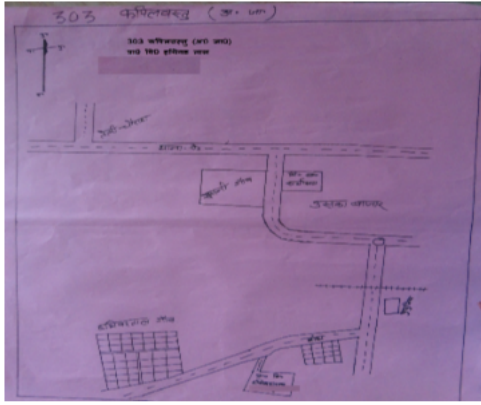

निर्वाचक रजिस्ट्रीकरण अधिकारी

Nazri Naksha

Google Map View

Polling Station Building Front View

Polling Station Front View

Cad View

Key MAP View

|  |                                     |  |                                     |  |                                     |
|--|-------------------------------------|--|-------------------------------------|--|-------------------------------------|
| 1<br>नाम : चन्द्रबली<br>पिता का नाम: चीनक<br>मकान संख्या : 1<br>आयु : 49 लिंग : पुरुष  | MHV2145159<br>फोटो उपलब्ध है        | 2<br>नाम : आरती<br>पति का नाम: चन्द्रबली<br>मकान संख्या : 1<br>आयु : 44 लिंग : महिला | MHV2145100<br>फोटो उपलब्ध है        | 3<br>नाम : अंगद<br>पिता का नाम: चिनक<br>मकान संख्या : 1<br>आयु : 25 लिंग : पुरुष         | XGE3085156<br>फोटो उपलब्ध है        |
| 4<br>नाम : भोला<br>पिता का नाम: पटेश्वरी<br>मकान संख्या : 2<br>आयु : 71 लिंग : पुरुष   | UP/35/173/0699152<br>फोटो उपलब्ध है | 5<br>नाम : अकाली<br>पति का नाम: भोला<br>मकान संख्या : 2<br>आयु : 69 लिंग : महिला     | UP/35/173/0699153<br>फोटो उपलब्ध है | 6<br>नाम : अर्जुन<br>पिता का नाम: पटेश्वरी<br>मकान संख्या : 2<br>आयु : 64 लिंग : पुरुष   | UP/35/173/0699154<br>फोटो उपलब्ध है |
| 7<br>नाम : सरिता<br>पति का नाम: दशरथ<br>मकान संख्या : 2<br>आयु : 62 लिंग : महिला       | MHV2145365<br>फोटो उपलब्ध है        | 8<br>नाम : श्रीमती<br>पति का नाम: अर्जुन<br>मकान संख्या : 2<br>आयु : 61 लिंग : महिला | UP/35/173/0699155<br>फोटो उपलब्ध है | 9<br>नाम : बलिराम<br>पिता का नाम: भोला<br>मकान संख्या : 2<br>आयु : 42 लिंग : पुरुष       | MHV2144772<br>फोटो उपलब्ध है        |
| 10<br>नाम : बाठे<br>पिता का नाम: अर्जुन<br>मकान संख्या : 2<br>आयु : 35 लिंग : पुरुष    | XGE0457333<br>फोटो उपलब्ध है        | 11<br>नाम : अनीता<br>पति का नाम: बाठे<br>मकान संख्या : 2<br>आयु : 35 लिंग : महिला    | XGE0652909<br>फोटो उपलब्ध है        | 12<br>नाम : महेन्द्र<br>पिता का नाम: अर्जुन<br>मकान संख्या : 2<br>आयु : 33 लिंग : पुरुष  | XGE0457341<br>फोटो उपलब्ध है        |
| 13<br>नाम : मगरू<br>पिता का नाम: भोला<br>मकान संख्या : 2<br>आयु : 31 लिंग : पुरुष      | XGE2017440<br>फोटो उपलब्ध है        | 14<br>नाम : सुनीता<br>पति का नाम: बलिराम<br>मकान संख्या : 2<br>आयु : 31 लिंग : महिला | XGE2017465<br>फोटो उपलब्ध है        | 15<br>नाम : अनील<br>पिता का नाम: भोला<br>मकान संख्या : 2<br>आयु : 30 लिंग : पुरुष        | XGE2017457<br>फोटो उपलब्ध है        |
| 16<br>नाम : उपन्दर<br>पिता का नाम: अर्जुन<br>मकान संख्या : 2<br>आयु : 30 लिंग : पुरुष  | XGE2017549<br>फोटो उपलब्ध है        | 17<br>नाम : प्रदीप<br>पिता का नाम: भोला<br>मकान संख्या : 2<br>आयु : 27 लिंग : पुरुष  | XGE3119146<br>फोटो उपलब्ध है        | 18<br>नाम : दिलीप कुमार<br>पिता का नाम: दशरथ<br>मकान संख्या : 2<br>आयु : 25 लिंग : पुरुष | XGE3119294<br>फोटो उपलब्ध है        |
| 19<br>नाम : बंदना<br>पिता का नाम: दशरथ<br>मकान संख्या : 2<br>आयु : 22 लिंग : महिला     | XGE3277548<br>फोटो उपलब्ध है        | 20<br>नाम : पन्थर<br>पिता का नाम: तमसर<br>मकान संख्या : 3<br>आयु : 73 लिंग : पुरुष   | UP/35/173/0699156<br>फोटो उपलब्ध है | 21<br>नाम : रामू<br>पिता का नाम: पन्थर<br>मकान संख्या : 3<br>आयु : 41 लिंग : पुरुष       | MHV2145324<br>फोटो उपलब्ध है        |
| 22<br>नाम : मंजू<br>पति का नाम: रामू<br>मकान संख्या : 3<br>आयु : 39 लिंग : महिला       | MHV2145332<br>फोटो उपलब्ध है        | 23<br>नाम : कुमारे<br>पिता का नाम: तमसर<br>मकान संख्या : 4<br>आयु : 72 लिंग : पुरुष  | UP/35/173/0699157<br>फोटो उपलब्ध है | 24<br>नाम : कुन्ती<br>पति का नाम: कुमारे<br>मकान संख्या : 4<br>आयु : 71 लिंग : महिला     | UP/35/173/0699158<br>फोटो उपलब्ध है |
| 25<br>नाम : शांति<br>पति का नाम: कुमारे<br>मकान संख्या : 4<br>आयु : 64 लिंग : महिला    | XGE3118718<br>फोटो उपलब्ध है        | 26<br>नाम : हिरहर<br>पिता का नाम: बिन्दा<br>मकान संख्या : 5<br>आयु : 66 लिंग : पुरुष | UP/35/173/0699160<br>फोटो उपलब्ध है | 27<br>नाम : मेवाती<br>पति का नाम: हिरहर<br>मकान संख्या : 5<br>आयु : 61 लिंग : महिला      | UP/35/173/0699161<br>फोटो उपलब्ध है |
| 28<br>नाम : मुनिराम<br>पिता का नाम: बिन्दा<br>मकान संख्या : 5<br>आयु : 61 लिंग : पुरुष | UP/35/173/0699162<br>फोटो उपलब्ध है | 29<br>नाम : इलैची<br>पति का नाम: मुनिराम<br>मकान संख्या : 5<br>आयु : 59 लिंग : महिला | UP/35/173/0699587<br>फोटो उपलब्ध है | 30<br>नाम : बाल केश<br>पिता का नाम: हरिहर<br>मकान संख्या : 5<br>आयु : 46 लिंग : पुरुष    | MHV2145951<br>फोटो उपलब्ध है        |