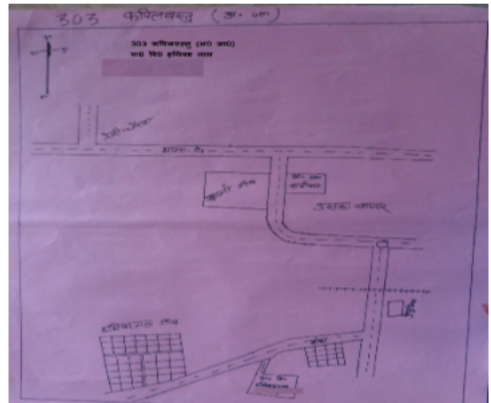

निर्वाचक रजिस्ट्रीकरण अधिकारी

Nazri Naksha

Google Map View

Polling Station Building Front View

Polling Station Front View

Cad View

Key MAP View

|  |                                     |  |                                     |  |                                     |
|--|-------------------------------------|--|-------------------------------------|--|-------------------------------------|
| 1<br>नाम : चन्द्रबली<br>पिता का नाम: चीनक<br>मकान संख्या : 1<br>आयु : 49 लिंग : पुरुष  | MHV2145159<br>फोटो उपलब्ध है        | 2<br>नाम : आरती<br>पति का नाम: चन्द्रबली<br>मकान संख्या : 1<br>आयु : 44 लिंग : महिला | MHV2145100<br>फोटो उपलब्ध है        | 3<br>नाम : अंगद<br>पिता का नाम: चिनक<br>मकान संख्या : 1<br>आयु : 25 लिंग : पुरुष         | XGE3085156<br>फोटो उपलब्ध है        |
| 4<br>नाम : भोला<br>पिता का नाम: पटेश्वरी<br>मकान संख्या : 2<br>आयु : 71 लिंग : पुरुष   | UP/35/173/0699152<br>फोटो उपलब्ध है | 5<br>नाम : अकाली<br>पति का नाम: भोला<br>मकान संख्या : 2<br>आयु : 69 लिंग : महिला     | UP/35/173/0699153<br>फोटो उपलब्ध है | 6<br>नाम : अर्जुन<br>पिता का नाम: पटेश्वरी<br>मकान संख्या : 2<br>आयु : 64 लिंग : पुरुष   | UP/35/173/0699154<br>फोटो उपलब्ध है |
| 7<br>नाम : सरिता<br>पति का नाम: दशरथ<br>मकान संख्या : 2<br>आयु : 62 लिंग : महिला       | MHV2145365<br>फोटो उपलब्ध है        | 8<br>नाम : श्रीमती<br>पति का नाम: अर्जुन<br>मकान संख्या : 2<br>आयु : 61 लिंग : महिला | UP/35/173/0699155<br>फोटो उपलब्ध है | 9<br>नाम : बलिराम<br>पिता का नाम: भोला<br>मकान संख्या : 2<br>आयु : 42 लिंग : पुरुष       | MHV2144772<br>फोटो उपलब्ध है        |
| 10<br>नाम : बाठे<br>पिता का नाम: अर्जुन<br>मकान संख्या : 2<br>आयु : 35 लिंग : पुरुष    | XGE0457333<br>फोटो उपलब्ध है        | 11<br>नाम : अनीता<br>पति का नाम: बाठे<br>मकान संख्या : 2<br>आयु : 35 लिंग : महिला    | XGE0652909<br>फोटो उपलब्ध है        | 12<br>नाम : महेन्द्र<br>पिता का नाम: अर्जुन<br>मकान संख्या : 2<br>आयु : 33 लिंग : पुरुष  | XGE0457341<br>फोटो उपलब्ध है        |
| 13<br>नाम : मगरू<br>पिता का नाम: भोला<br>मकान संख्या : 2<br>आयु : 31 लिंग : पुरुष      | XGE2017440<br>फोटो उपलब्ध है        | 14<br>नाम : सुनीता<br>पति का नाम: बलिराम<br>मकान संख्या : 2<br>आयु : 31 लिंग : महिला | XGE2017465<br>फोटो उपलब्ध है        | 15<br>नाम : अनील<br>पिता का नाम: भोला<br>मकान संख्या : 2<br>आयु : 30 लिंग : पुरुष        | XGE2017457<br>फोटो उपलब्ध है        |
| 16<br>नाम : उपन्दर<br>पिता का नाम: अर्जुन<br>मकान संख्या : 2<br>आयु : 30 लिंग : पुरुष  | XGE2017549<br>फोटो उपलब्ध है        | 17<br>नाम : प्रदीप<br>पिता का नाम: भोला<br>मकान संख्या : 2<br>आयु : 27 लिंग : पुरुष  | XGE3119146<br>फोटो उपलब्ध है        | 18<br>नाम : दिलीप कुमार<br>पिता का नाम: दशरथ<br>मकान संख्या : 2<br>आयु : 25 लिंग : पुरुष | XGE3119294<br>फोटो उपलब्ध है        |
| 19<br>नाम : बंदना<br>पिता का नाम: दशरथ<br>मकान संख्या : 2<br>आयु : 22 लिंग : महिला     | XGE3277548<br>फोटो उपलब्ध है        | 20<br>नाम : पन्थर<br>पिता का नाम: तमसर<br>मकान संख्या : 3<br>आयु : 73 लिंग : पुरुष   | UP/35/173/0699156<br>फोटो उपलब्ध है | 21<br>नाम : रामू<br>पिता का नाम: पन्थर<br>मकान संख्या : 3<br>आयु : 41 लिंग : पुरुष       | MHV2145324<br>फोटो उपलब्ध है        |
| 22<br>नाम : मंजू<br>पति का नाम: रामू<br>मकान संख्या : 3<br>आयु : 39 लिंग : महिला       | MHV2145332<br>फोटो उपलब्ध है        | 23<br>नाम : कुमारे<br>पिता का नाम: तमसर<br>मकान संख्या : 4<br>आयु : 72 लिंग : पुरुष  | UP/35/173/0699157<br>फोटो उपलब्ध है | 24<br>नाम : कुन्ती<br>पति का नाम: कुमारे<br>मकान संख्या : 4<br>आयु : 71 लिंग : महिला     | UP/35/173/0699158<br>फोटो उपलब्ध है |
| 25<br>नाम : शांति<br>पति का नाम: कुमारे<br>मकान संख्या : 4<br>आयु : 64 लिंग : महिला    | XGE3118718<br>फोटो उपलब्ध है        | 26<br>नाम : हिरहर<br>पिता का नाम: बिन्दा<br>मकान संख्या : 5<br>आयु : 66 लिंग : पुरुष | UP/35/173/0699160<br>फोटो उपलब्ध है | 27<br>नाम : मेवाती<br>पति का नाम: हिरहर<br>मकान संख्या : 5<br>आयु : 61 लिंग : महिला      | UP/35/173/0699161<br>फोटो उपलब्ध है |
| 28<br>नाम : मुनिराम<br>पिता का नाम: बिन्दा<br>मकान संख्या : 5<br>आयु : 61 लिंग : पुरुष | UP/35/173/0699162<br>फोटो उपलब्ध है | 29<br>नाम : इलैची<br>पति का नाम: मुनिराम<br>मकान संख्या : 5<br>आयु : 59 लिंग : महिला | UP/35/173/0699587<br>फोटो उपलब्ध है | 30<br>नाम : बाल केश<br>पिता का नाम: हरिहर<br>मकान संख्या : 5<br>आयु : 46 लिंग : पुरुष    | MHV2145951<br>फोटो उपलब्ध है        |