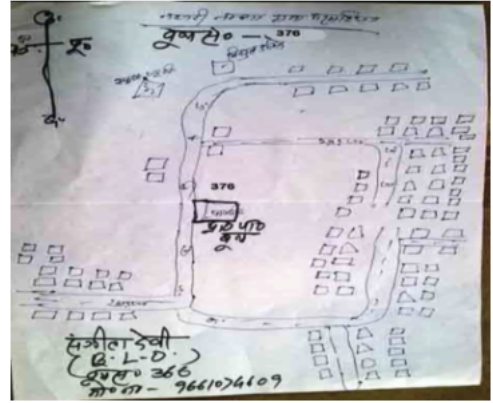

निर्वाचक रजिस्ट्रीकरण अधिकारी

Nazri Naksha

Google Map View

Polling Station Building Front View

Polling Station Front View

Cad View

Key MAP View

|   |                                     |   |                                     |   |                                     |
|---|-------------------------------------|---|-------------------------------------|---|-------------------------------------|
| 1<br>नाम : विवेक कुमार गौड़<br>अन्य: सुर्धेदु धर द्विवेदी<br>मकान संख्या : 000<br>आयु : 42 लिंग : पुरुष       | IXK0393314<br>फोटो उपलब्ध है        | 2<br>नाम : विष्णु जायसवाल<br>पिता का नाम: कृष्णा जायसवाल<br>मकान संख्या : 0<br>आयु : 42 लिंग : पुरुष              | SCE2925436<br>फोटो उपलब्ध है        | 3<br>नाम : मुहम्मद हुसेन<br>पिता का नाम: इनसान अली<br>मकान संख्या : 00<br>आयु : 42 लिंग : पुरुष | SCE0214684<br>फोटो उपलब्ध है        |
| 4<br>नाम : पूनम जायसवाल<br>पति का नाम: विष्णु जायसवाल<br>मकान संख्या : 0<br>आयु : 35 लिंग : महिला             | SCE2925451<br>फोटो उपलब्ध है        | 5<br>नाम : गनेश जायसवाल<br>पिता का नाम: कृष्णा जायसवाल<br>मकान संख्या : 0<br>आयु : 32 लिंग : पुरुष                | SCE2925444<br>फोटो उपलब्ध है        | 6<br>नाम : माधुरी<br>पति का नाम: चंगेरा<br>मकान संख्या : 1<br>आयु : 62 लिंग : महिला             | SCE1163054<br>फोटो उपलब्ध है        |
| 7<br>नाम : इन्द्रावती देवी<br>पति का नाम: धर्मात्मा प्रसाद<br>मकान संख्या : 1<br>आयु : 60 लिंग : महिला        | SCE1164847<br>फोटो उपलब्ध है        | 8<br>नाम : परमयात्मा<br>पिता का नाम: साधुशरण<br>मकान संख्या : 2<br>आयु : 73 लिंग : पुरुष                          | UP/35/174/0468545<br>फोटो उपलब्ध है | 9<br>नाम : प्रेमवदा<br>पति का नाम: परमात्मा<br>मकान संख्या : 2<br>आयु : 49 लिंग : महिला         | SCE0299867<br>फोटो उपलब्ध है        |
| # 10<br>नाम : भानु शरण नीरज<br>पिता का नाम: परमात्मा यादव<br>मकान संख्या : 2<br>आयु : 33 लिंग : पुरुष         | SCE1644178<br>फोटो उपलब्ध है        | 11<br>नाम : निखिल कुमार<br>पिता का नाम: अशोक कुमार<br>मकान संख्या : 02<br>आयु : 35 लिंग : पुरुष                   | SCE1324136<br>फोटो उपलब्ध है        | 12<br>नाम : जगदीश<br>पिता का नाम: रामकृवेर<br>मकान संख्या : 6<br>आयु : 68 लिंग : पुरुष          | UP/35/174/0468407<br>फोटो उपलब्ध है |
| 13<br>नाम : सन्तराज<br>पिता का नाम: शरीपत<br>मकान संख्या : 6<br>आयु : 66 लिंग : पुरुष                         | SCE0596171<br>फोटो उपलब्ध है        | 14<br>नाम : निमर्ला<br>पति का नाम: जगदीश<br>मकान संख्या : 6<br>आयु : 63 लिंग : महिला                              | UP/35/174/0468193<br>फोटो उपलब्ध है | 15<br>नाम : सुग्गा<br>माता का नाम: सन्तराज<br>मकान संख्या : 6<br>आयु : 62 लिंग : महिला          | GMH2836690<br>फोटो उपलब्ध है        |
| 16<br>नाम : जितेन्द्र कुमार विश्वकर्मा<br>पिता का नाम: जगदीश<br>मकान संख्या : 6<br>आयु : 45 लिंग : पुरुष      | SCE1535871<br>फोटो उपलब्ध है        | 17<br>नाम : गीता विश्वकर्मा<br>पति का नाम: जितेन्द्र कुमार विश्वकर्मा<br>मकान संख्या : 6<br>आयु : 42 लिंग : महिला | SCE3175148<br>फोटो उपलब्ध है        | 18<br>नाम : अनिल कुमार<br>पिता का नाम: घनश्याम<br>मकान संख्या : 06<br>आयु : 40 लिंग : पुरुष     | SCE0365130<br>फोटो उपलब्ध है        |
| 19<br>नाम : मनोज कुमार<br>पिता का नाम: संतराज<br>मकान संख्या : 6<br>आयु : 40 लिंग : पुरुष                     | SCE0594176<br>फोटो उपलब्ध है        | 20<br>नाम : धमेन्द्र कुमार विश्वकर्मा<br>पिता का नाम: जगदीश<br>मकान संख्या : 6<br>आयु : 38 लिंग : पुरुष           | SCE1535822<br>फोटो उपलब्ध है        | 21<br>नाम : सीमा यादव<br>पति का नाम: मनोज यादव<br>मकान संख्या : 6<br>आयु : 37 लिंग : महिला      | SCE1324474<br>फोटो उपलब्ध है        |
| 22<br>नाम : बन्दना शर्मा<br>पति का नाम: धमेन्द्र कुमार विश्वकर्मा<br>मकान संख्या : 6<br>आयु : 37 लिंग : महिला | SCE1535830<br>फोटो उपलब्ध है        | 23<br>नाम : अखिल कुमार<br>पिता का नाम: घनश्याम<br>मकान संख्या : 06<br>आयु : 36 लिंग : पुरुष                       | SCE0365122<br>फोटो उपलब्ध है        | 24<br>नाम : नितिन कुमार<br>पिता का नाम: घनश्याम<br>मकान संख्या : 06<br>आयु : 33 लिंग : पुरुष    | SCE0365114<br>फोटो उपलब्ध है        |
| 25<br>नाम : तारा प्रसाद<br>पिता का नाम: लल्लन लाल<br>मकान संख्या : 8<br>आयु : 76 लिंग : पुरुष                 | UP/35/174/0468205<br>फोटो उपलब्ध है | 26<br>नाम : पद्दामावती<br>पति का नाम: ताराप्रसाद<br>मकान संख्या : 8<br>आयु : 65 लिंग : महिला                      | UP/35/174/0468206<br>फोटो उपलब्ध है | 27<br>नाम : सुनील कुमार<br>पिता का नाम: ताराप्रसाद<br>मकान संख्या : 8<br>आयु : 48 लिंग : पुरुष  | UP/35/174/0468208<br>फोटो उपलब्ध है |
| 28<br>नाम : रूपेन्द्र<br>पति का नाम: सुनील कुमार<br>मकान संख्या : 8<br>आयु : 46 लिंग : महिला                  | SCE0148106<br>फोटो उपलब्ध है        | 29<br>नाम : प्रवीन कुमार<br>पिता का नाम: तारा प्रसाद<br>मकान संख्या : 8<br>आयु : 44 लिंग : पुरुष                  | SCE0297481<br>फोटो उपलब्ध है        | 30<br>नाम : अनिल कुमार<br>पिता का नाम: तारा प्रसाद<br>मकान संख्या : 8<br>आयु : 40 लिंग : पुरुष  | SCE1644186<br>फोटो उपलब्ध है        |