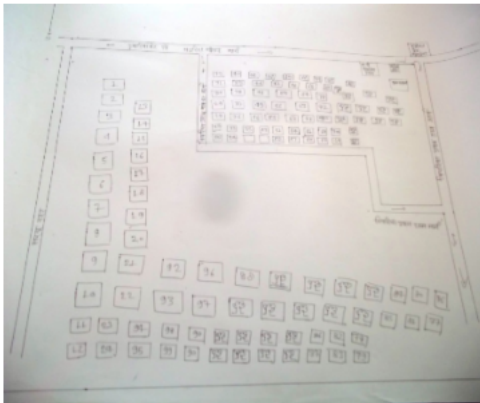

निर्वाचक रजिस्ट्रीकरण अधिकारी

Nazri Naksha

Google Map View

Polling Station Building Front View

Polling Station Front View

Cad View

Key MAP View

|    |                   |  |                |    |                   |   |                |    |                   |  |                |
|----|-------------------|--|----------------|----|-------------------|---|----------------|----|-------------------|--|----------------|
| 1  | UP/35/170/0462002 | नाम : रामनेवास<br>पति का नाम: फागू<br>मकान संख्या : 1<br>आयु : 71 लिंग : महिला         | फोटो उपलब्ध है | 2  | UP/35/170/0462448 | नाम : रामसमुझ<br>पिता का नाम: फागू<br>मकान संख्या : 1<br>आयु : 67 लिंग : पुरुष          | फोटो उपलब्ध है | 3  | UP/35/170/0462393 | नाम : सुधरा<br>पति का नाम: रामसमुझ<br>मकान संख्या : 1<br>आयु : 61 लिंग : महिला             | फोटो उपलब्ध है |
| 4  | YFZ0083824        | नाम : विजय कुमार<br>पिता का नाम: रामनेवास<br>मकान संख्या : 01<br>आयु : 37 लिंग : पुरुष | फोटो उपलब्ध है | 5  | YFZ0506238        | नाम : सुशीला देवी<br>पति का नाम: विजय कुमार<br>मकान संख्या : 1<br>आयु : 33 लिंग : महिला | फोटो उपलब्ध है | 6  | YFZ1107630        | नाम : अजय कुमार<br>पिता का नाम: रामनेवास<br>मकान संख्या : 1<br>आयु : 33 लिंग : पुरुष       | फोटो उपलब्ध है |
| 7  | YFZ0506220        | नाम : लक्ष्मण यादव<br>पिता का नाम: रामसमुझ<br>मकान संख्या : 1<br>आयु : 33 लिंग : पुरुष | फोटो उपलब्ध है | 8  | YFZ2457125        | नाम : पूजा<br>पति का नाम: राजेश<br>मकान संख्या : 1<br>आयु : 30 लिंग : महिला             | फोटो उपलब्ध है | 9  | YFZ3205036        | नाम : रामपुजारी<br>पिता का नाम: रामसमुझ<br>मकान संख्या : एक<br>आयु : 25 लिंग : महिला       | फोटो उपलब्ध है |
| 10 | YFZ3205259        | नाम : अंजनी<br>पति का नाम: लक्ष्मण<br>मकान संख्या : एक<br>आयु : 24 लिंग : महिला        | फोटो उपलब्ध है | 11 | YFZ3205150        | नाम : रामसूरज<br>पिता का नाम: रामसमुझ<br>मकान संख्या : एक<br>आयु : 23 लिंग : महिला      | फोटो उपलब्ध है | 12 | YFZ0609461        | नाम : तिलकराम<br>पिता का नाम: रामधनी<br>मकान संख्या : 2<br>आयु : 71 लिंग : पुरुष           | फोटो उपलब्ध है |
| 13 | UP/35/170/0462392 | नाम : माला<br>पति का नाम: तिलकराम<br>मकान संख्या : 2<br>आयु : 61 लिंग : महिला          | फोटो उपलब्ध है | 14 | UP/35/170/0462007 | नाम : हरीप्रसाद<br>पिता का नाम: रामधनी<br>मकान संख्या : 2<br>आयु : 52 लिंग : पुरुष      | फोटो उपलब्ध है | 15 | UP/35/170/0462008 | नाम : रामवली<br>पिता का नाम: रामधनी<br>मकान संख्या : 2<br>आयु : 49 लिंग : पुरुष            | फोटो उपलब्ध है |
| 16 | YFZ0609453        | नाम : चन्द्र बली<br>पिता का नाम: राम धनी<br>मकान संख्या : 2<br>आयु : 41 लिंग : पुरुष   | फोटो उपलब्ध है | 17 | YFZ0366575        | नाम : सरीता<br>पति का नाम: अनिल<br>मकान संख्या : 2<br>आयु : 39 लिंग : महिला             | फोटो उपलब्ध है | 18 | YFZ0822569        | नाम : अनिल<br>पिता का नाम: रामधनी<br>मकान संख्या : 2<br>आयु : 38 लिंग : पुरुष              | फोटो उपलब्ध है |
| 19 | UP/35/170/0462068 | नाम : कवला<br>पति का नाम: श्रीराम<br>मकान संख्या : 3<br>आयु : 68 लिंग : महिला          | फोटो उपलब्ध है | 20 | UP/35/170/0462459 | नाम : बलराम<br>पिता का नाम: श्रीराम<br>मकान संख्या : 3<br>आयु : 50 लिंग : पुरुष         | फोटो उपलब्ध है | 21 | YFZ0822551        | नाम : सुशीला<br>पति का नाम: बलराम<br>मकान संख्या : 03<br>आयु : 39 लिंग : महिला             | फोटो उपलब्ध है |
| 22 | YFZ1107895        | नाम : राम निवास<br>पिता का नाम: मुनेश्वर<br>मकान संख्या : 05<br>आयु : 57 लिंग : पुरुष  | फोटो उपलब्ध है | 23 | UP/35/170/0462013 | नाम : राजपाती<br>पति का नाम: नेवास<br>मकान संख्या : 5<br>आयु : 55 लिंग : महिला          | फोटो उपलब्ध है | 24 | YFZ0808683        | नाम : अशोक कुमार<br>पिता का नाम: रामनिवास<br>मकान संख्या : 5<br>आयु : 34 लिंग : पुरुष      | फोटो उपलब्ध है |
| 25 | YFZ0180612        | नाम : संजय<br>पिता का नाम: सुखई<br>मकान संख्या : 6<br>आयु : 41 लिंग : पुरुष            | फोटो उपलब्ध है | 26 | YFZ0083832        | नाम : रामलखन<br>पिता का नाम: सुखई<br>मकान संख्या : 06<br>आयु : 36 लिंग : पुरुष          | फोटो उपलब्ध है | 27 | YFZ1942754        | नाम : गीता<br>पति का नाम: संजय<br>मकान संख्या : 6<br>आयु : 35 लिंग : महिला                 | फोटो उपलब्ध है |
| 28 | YFZ1107911        | नाम : गुडिया<br>पति का नाम: चिनके<br>मकान संख्या : 6<br>आयु : 33 लिंग : महिला          | फोटो उपलब्ध है | 29 | YFZ1107929        | नाम : चिनके<br>पिता का नाम: सुखई<br>मकान संख्या : 6<br>आयु : 33 लिंग : पुरुष            | फोटो उपलब्ध है | 30 | YFZ2094654        | नाम : प्रमिला देवी<br>पति का नाम: लक्ष्मण यादव<br>मकान संख्या : ६<br>आयु : 31 लिंग : महिला | फोटो उपलब्ध है |