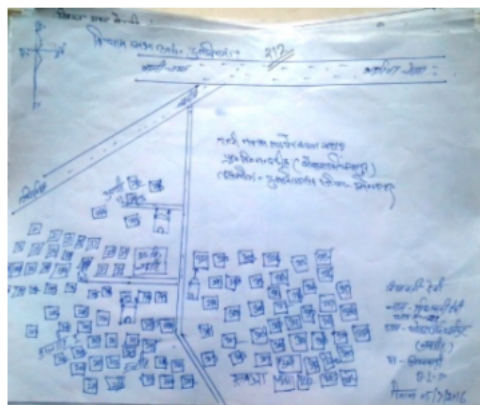

निर्वाचक रजिस्ट्रीकरण अधिकारी

Nazri Naksha

Google Map View

Polling Station Building Front View

Polling Station Front View

Cad View

Key MAP View

|   |  |  |
|---|--|--|
| 1<br>नाम : रक्षाराम<br>पिता का नाम: रामउजागिर<br>मकान संख्या : 1<br>आयु : 78 लिंग : पुरुष<br>DPJ1589969<br>फोटो उपलब्ध है           | 2<br>नाम : निमलदिवी<br>पति का नाम: राधेश्याम<br>मकान संख्या : 1<br>आयु : 59 लिंग : महिला<br>UP/35/170/0507103<br>फोटो उपलब्ध है        | 3<br>नाम : लक्ष्मी देवी<br>पति का नाम: सादिकराम<br>मकान संख्या : 1<br>आयु : 58 लिंग : महिला<br>UP/35/170/0507798<br>फोटो उपलब्ध है   |
| 4<br>नाम : सादिकराम<br>पिता का नाम: रामउजागिर<br>मकान संख्या : 1<br>आयु : 58 लिंग : पुरुष<br>UP/35/170/0507702<br>फोटो उपलब्ध है    | 5<br>नाम : शकुन्तला देवी<br>पति का नाम: महेन्द्र कुमार<br>मकान संख्या : 1<br>आयु : 43 लिंग : महिला<br>DPJ2266237<br>फोटो उपलब्ध है     | 6<br>नाम : महेन्द्रकुमार<br>पिता का नाम: रक्षाराम<br>मकान संख्या : 1<br>आयु : 43 लिंग : पुरुष<br>YFZ1508480<br>फोटो उपलब्ध है        |
| 7<br>नाम : शैलन्द्र कुमार<br>पिता का नाम: रक्षाराम<br>मकान संख्या : 1<br>आयु : 41 लिंग : पुरुष<br>DPJ3100930<br>फोटो उपलब्ध है      | 8<br>नाम : ओम प्राकश<br>पिता का नाम: राधेश्याम<br>मकान संख्या : 1<br>आयु : 36 लिंग : पुरुष<br>DPJ2266252<br>फोटो उपलब्ध है             | 9<br>नाम : सत्य प्रकाश<br>पिता का नाम: राधेश्याम<br>मकान संख्या : 1<br>आयु : 32 लिंग : पुरुष<br>YFZ1113273<br>फोटो उपलब्ध है         |
| 10<br>नाम : जय प्रकाश दूबे<br>पिता का नाम: सादिकराम<br>मकान संख्या : 1<br>आयु : 32 लिंग : पुरुष<br>YFZ1113976<br>फोटो उपलब्ध है     | 11<br>नाम : जुगरा<br>पिता का नाम: रामप्रगट<br>मकान संख्या : 2<br>आयु : 63 लिंग : पुरुष<br>UP/35/170/0507701<br>फोटो उपलब्ध है          | 12<br>नाम : काशीप्र<br>पिता का नाम: रामप्रगट<br>मकान संख्या : 2<br>आयु : 61 लिंग : पुरुष<br>UP/35/170/0507797<br>फोटो उपलब्ध है      |
| 13<br>नाम : प्रिमलादेवी<br>पति का नाम: दुर्गाराम<br>मकान संख्या : 2<br>आयु : 59 लिंग : महिला<br>UP/35/170/0507700<br>फोटो उपलब्ध है | 14<br>नाम : जितेंद्र दुबा<br>पिता का नाम: दुर्गा प्रसाद<br>मकान संख्या : 2<br>आयु : 27 लिंग : पुरुष<br>YFZ2562361<br>फोटो उपलब्ध है    | 15<br>नाम : कालीप्र<br>पिता का नाम: रामशंकर<br>मकान संख्या : 3<br>आयु : 75 लिंग : पुरुष<br>UP/35/170/0507104<br>फोटो उपलब्ध है       |
| 16<br>नाम : विद्यावती<br>पति का नाम: कालीप्र<br>मकान संख्या : 3<br>आयु : 53 लिंग : महिला<br>UP/35/170/0507106<br>फोटो उपलब्ध है     | 17<br>नाम : देवदत्त दूबे<br>पिता का नाम: काली प्रसाद<br>मकान संख्या : 3<br>आयु : 35 लिंग : पुरुष<br>YFZ1113885<br>फोटो उपलब्ध है       | 18<br>नाम : तरूण दत्त दूबे<br>पिता का नाम: काली प्रसाद<br>मकान संख्या : 3<br>आयु : 28 लिंग : पुरुष<br>YFZ2291292<br>फोटो उपलब्ध है   |
| 19<br>नाम : सत्य प्रकाश<br>पिता का नाम: काली प्रसाद<br>मकान संख्या : 3<br>आयु : 25 लिंग : पुरुष<br>YFZ2562452<br>फोटो उपलब्ध है     | 20<br>नाम : मायादेवी<br>पति का नाम: शारदा प्रसाद<br>मकान संख्या : 5<br>आयु : 69 लिंग : महिला<br>UP/35/170/0507772<br>फोटो उपलब्ध है    | 21<br>नाम : शारदाप्र<br>पिता का नाम: कमाताप्र<br>मकान संख्या : 5<br>आयु : 66 लिंग : पुरुष<br>UP/35/170/0507109<br>फोटो उपलब्ध है     |
| 22<br>नाम : भिथलेश कुमारी<br>पति का नाम: मुनीराम<br>मकान संख्या : 5<br>आयु : 55 लिंग : महिला<br>UP/35/170/0507720<br>फोटो उपलब्ध है | 23<br>नाम : मुनिराम<br>पिता का नाम: ब्रहमानन्द<br>मकान संख्या : 5<br>आयु : 51 लिंग : पुरुष<br>UP/35/170/0507110<br>फोटो उपलब्ध है      | 24<br>नाम : वंशगोपाल<br>पिता का नाम: ब्रहमानानन्द<br>मकान संख्या : 5<br>आयु : 51 लिंग : पुरुष<br>UP/35/170/0507111<br>फोटो उपलब्ध है |
| 25<br>नाम : सीमा देवी<br>पति का नाम: सूर्यकांत दुबे<br>मकान संख्या : 05<br>आयु : 42 लिंग : महिला<br>YFZ2520310<br>फोटो उपलब्ध है    | 26<br>नाम : सन्तोश कुमार<br>पिता का नाम: बंश गोपाल<br>मकान संख्या : 5<br>आयु : 38 लिंग : पुरुष<br>YFZ0639088<br>फोटो उपलब्ध है         | 27<br>नाम : परसु राम दुबे<br>पिता का नाम: शारदा प्रसाद<br>मकान संख्या : 5<br>आयु : 38 लिंग : पुरुष<br>YFZ0637934<br>फोटो उपलब्ध है   |
| 28<br>नाम : सुष्मा देवी<br>पति का नाम: संतोष कुमार<br>मकान संख्या : ५<br>आयु : 37 लिंग : महिला<br>YFZ2291870<br>फोटो उपलब्ध है      | 29<br>नाम : सत्य प्रकाश दुबे<br>पिता का नाम: शारदा प्रसाद<br>मकान संख्या : 05<br>आयु : 27 लिंग : पुरुष<br>YFZ2533917<br>फोटो उपलब्ध है | 30<br>नाम : हरद्वार<br>पति का नाम: रामिपयारे<br>मकान संख्या : 6<br>आयु : 78 लिंग : महिला<br>UP/35/170/0507113<br>फोटो उपलब्ध है      |