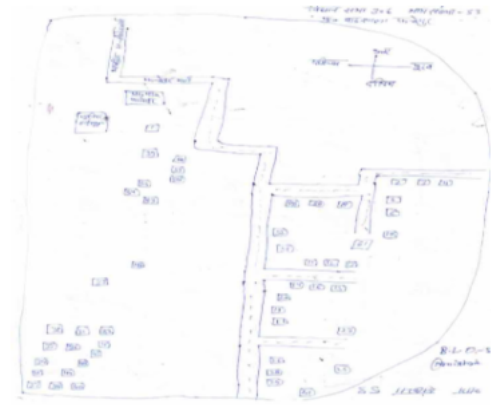

निर्वाचक रजिस्ट्रीकरण अधिकारी

Nazri Naksha

Google Map View

Polling Station Building Front View

Polling Station Front View

Cad View

Key MAP View

|     |                   |  |                |    |                   |   |                |    |                   |  |                |
|-----|-------------------|--|----------------|----|-------------------|---|----------------|----|-------------------|--|----------------|
| 1   | YFZ2656114        | नाम : विद्यावती<br>पति का नाम: विष्णु कुमार<br>मकान संख्या : 00<br>आयु : 55 लिंग : महिला       | फोटो उपलब्ध है | 2  | YFZ2656072        | नाम : चिन्क देवी<br>पति का नाम: बट्टी प्रसाद<br>मकान संख्या : 00<br>आयु : 48 लिंग : महिला   | फोटो उपलब्ध है | 3  | YFZ2656221        | नाम : प्रमोद<br>पिता का नाम: राम देव<br>मकान संख्या : 00<br>आयु : 27 लिंग : पुरुष        | फोटो उपलब्ध है |
| 4   | YFZ2656163        | नाम : विनय कुमार यादव<br>पिता का नाम: गुड्डू यादव<br>मकान संख्या : 00<br>आयु : 27 लिंग : पुरुष | फोटो उपलब्ध है | 5  | YFZ2652956        | नाम : राम वृक्ष यादव<br>पिता का नाम: राम कुमार<br>मकान संख्या : 00<br>आयु : 27 लिंग : पुरुष | फोटो उपलब्ध है | 6  | YFZ2656312        | नाम : धरम राज<br>पिता का नाम: विष्णु कुमार<br>मकान संख्या : 00<br>आयु : 25 लिंग : पुरुष  | फोटो उपलब्ध है |
| # 7 | YFZ2653897        | नाम : अवधेश चौरसिया<br>पिता का नाम: जगदीश<br>मकान संख्या : 118<br>आयु : 24 लिंग : पुरुष        | फोटो उपलब्ध है | 8  | YFZ2656247        | नाम : श्याम जी<br>पिता का नाम: परशु राम<br>मकान संख्या : 00<br>आयु : 25 लिंग : पुरुष        | फोटो उपलब्ध है | 9  | YFZ2656205        | नाम : निशा कुमारी<br>पति का नाम: विनय कुमार<br>मकान संख्या : 00<br>आयु : 25 लिंग : महिला | फोटो उपलब्ध है |
| 10  | YFZ2656270        | नाम : अनूप कुमार<br>पिता का नाम: बट्टी प्रसाद<br>मकान संख्या : 00<br>आयु : 25 लिंग : पुरुष     | फोटो उपलब्ध है | 11 | YFZ2656239        | नाम : प्रमोद कुमार<br>पिता का नाम: ओम प्रकाश<br>मकान संख्या : 00<br>आयु : 25 लिंग : पुरुष   | फोटो उपलब्ध है | 12 | DPJ3366168        | नाम : शिवपूजन<br>पिता का नाम: रामानन्द<br>मकान संख्या : 2<br>आयु : 51 लिंग : पुरुष       | फोटो उपलब्ध है |
| 13  | UP\35\170\0147345 | नाम : पातीदेवी<br>पति का नाम: शिवपूजन<br>मकान संख्या : 2<br>आयु : 50 लिंग : महिला              | फोटो उपलब्ध है | 14 | DPJ2226132        | नाम : संजय<br>पिता का नाम: रामानन्द<br>मकान संख्या : 2<br>आयु : 45 लिंग : पुरुष             | फोटो उपलब्ध है | 15 | UP\35\170\0147007 | नाम : सूर्यमती<br>पति का नाम: सियाराम<br>मकान संख्या : 3<br>आयु : 87 लिंग : महिला        | फोटो उपलब्ध है |
| 16  | YFZ2069227        | नाम : रामगोपाल<br>पिता का नाम: सियाराम<br>मकान संख्या : ३<br>आयु : 36 लिंग : पुरुष             | फोटो उपलब्ध है | 17 | YFZ2069243        | नाम : कलावती<br>पति का नाम: रामगोपाल<br>मकान संख्या : ३<br>आयु : 35 लिंग : महिला            | फोटो उपलब्ध है | 18 | YFZ2214351        | नाम : शिवा<br>पिता का नाम: सियाराम<br>मकान संख्या : ३<br>आयु : 32 लिंग : पुरुष           | फोटो उपलब्ध है |
| 19  | DPJ2226520        | नाम : गोलई<br>पिता का नाम: रामललित<br>मकान संख्या : 4<br>आयु : 67 लिंग : पुरुष                 | फोटो उपलब्ध है | 20 | UP/35/170/0147105 | नाम : पाली<br>पति का नाम: गोलई<br>मकान संख्या : 4<br>आयु : 64 लिंग : महिला                  | फोटो उपलब्ध है | 21 | DPJ2226629        | नाम : रामफल<br>पिता का नाम: रामललित<br>मकान संख्या : 4<br>आयु : 53 लिंग : पुरुष          | फोटो उपलब्ध है |
| 22  | DPJ2226488        | नाम : राधेरमण<br>पिता का नाम: गोलई<br>मकान संख्या : 4<br>आयु : 45 लिंग : पुरुष                 | फोटो उपलब्ध है | 23 | YFZ1850692        | नाम : मन्शा देवी<br>पति का नाम: रामफल<br>मकान संख्या : ४<br>आयु : 42 लिंग : महिला           | फोटो उपलब्ध है | 24 | YFZ1017805        | नाम : जानकी<br>पति का नाम: मग्गू<br>मकान संख्या : 4<br>आयु : 36 लिंग : महिला             | फोटो उपलब्ध है |
| 25  | YFZ1850064        | नाम : प्रमोद<br>पिता का नाम: गोलई<br>मकान संख्या : ४<br>आयु : 31 लिंग : पुरुष                  | फोटो उपलब्ध है | 26 | UP\35\170\0147008 | नाम : मंगला<br>पति का नाम: सीतासरन<br>मकान संख्या : 5<br>आयु : 60 लिंग : महिला              | फोटो उपलब्ध है | 27 | DPJ2226553        | नाम : मग्गू<br>पिता का नाम: सीतासरन<br>मकान संख्या : 5<br>आयु : 45 लिंग : पुरुष          | फोटो उपलब्ध है |
| 28  | DPJ2257640        | नाम : राम कुबेर<br>पिता का नाम: सीतासरन<br>मकान संख्या : 5<br>आयु : 41 लिंग : पुरुष            | फोटो उपलब्ध है | 29 | YFZ2214294        | नाम : सुमन<br>पति का नाम: राम कुबेर<br>मकान संख्या : ५<br>आयु : 32 लिंग : महिला             | फोटो उपलब्ध है | 30 | UP/35/170/0147011 | नाम : गंगोत्री<br>पिता का नाम: रामचन्द्र<br>मकान संख्या : 6<br>आयु : 71 लिंग : पुरुष     | फोटो उपलब्ध है |