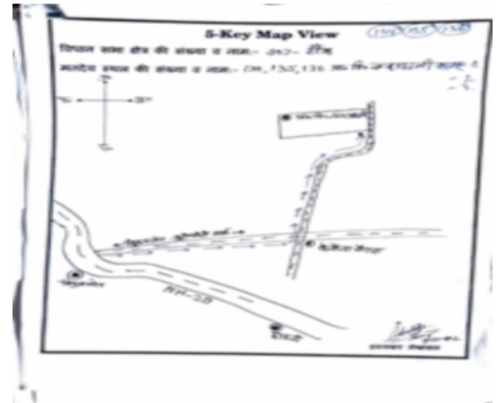

निर्वाचक रजिस्ट्रीकरण अधिकारी

Nazri Naksha

Google Map View

Polling Station Building Front View

Polling Station Front View

Cad View

Key MAP View

|  |                                     |  |                                     |  |                                     |
|--|-------------------------------------|--|-------------------------------------|--|-------------------------------------|
| 1<br>नाम : चन्द लाल<br>पिता का नाम: लूटावन<br>मकान संख्या : १२९<br>आयु : 67 लिंग : पुरुष                   | ZCZ2452266<br>फोटो उपलब्ध है        | 2<br>नाम : शीला<br>पति का नाम: वीरेन्द्र<br>मकान संख्या : 129<br>आयु : 46 लिंग : महिला                         | ZCZ0069096<br>फोटो उपलब्ध है        | 3<br>नाम : लीलावती<br>पति का नाम: किरन प्रकाश<br>मकान संख्या : 129<br>आयु : 46 लिंग : महिला                | ZCZ0069229<br>फोटो उपलब्ध है        |
| 4<br>नाम : किरन प्रकाश<br>पिता का नाम: चन्द्रलाल<br>मकान संख्या : 129<br>आयु : 45 लिंग : पुरुष             | MZP5059191<br>फोटो उपलब्ध है        | 5<br>नाम : वीरेन्द्र कुमार गुप्ता<br>पिता का नाम: चन्द्रलाल<br>मकान संख्या : 129<br>आयु : 42 लिंग : पुरुष      | MZP5106539<br>फोटो उपलब्ध है        | 6<br>नाम : विकास कुमार गुप्ता<br>पिता का नाम: जगदम्बा प्रसाद<br>मकान संख्या : १२९<br>आयु : 31 लिंग : पुरुष | ZCZ1637685<br>फोटो उपलब्ध है        |
| 7<br>नाम : प्रीति गुप्ता<br>पति का नाम: विकास कुमार गुप्ता<br>मकान संख्या : 129<br>आयु : 21 लिंग : महिला   | ZCZ3142197<br>फोटो उपलब्ध है        | 8<br>नाम : बैजनाथ<br>पिता का नाम: सूर्यलाल<br>मकान संख्या : 130<br>आयु : 45 लिंग : पुरुष                       | UP/34/165/0315070<br>फोटो उपलब्ध है | 9<br>नाम : शिवनाथ<br>पिता का नाम: सूर्यलाल<br>मकान संख्या : 130<br>आयु : 39 लिंग : पुरुष                   | ZCZ0993204<br>फोटो उपलब्ध है        |
| 10<br>नाम : पूनम गुप्ता<br>पति का नाम: पवन कुमार<br>मकान संख्या : 130<br>आयु : 37 लिंग : महिला             | ZCZ0993196<br>फोटो उपलब्ध है        | 11<br>नाम : चन्दन कुमार<br>पिता का नाम: बैजनाथ<br>मकान संख्या : १३०<br>आयु : 29 लिंग : पुरुष                   | ZCZ2159663<br>फोटो उपलब्ध है        | 12<br>नाम : चंचल कसौधन<br>पिता का नाम: बैज नाथ कसौधन<br>मकान संख्या : 130<br>आयु : 23 लिंग : पुरुष         | ZCZ2816247<br>फोटो उपलब्ध है        |
| 13<br>नाम : मुरता<br>पति का नाम: रामप्रसाद<br>मकान संख्या : 131<br>आयु : 77 लिंग : महिला                   | UP/34/165/0315068<br>फोटो उपलब्ध है | 14<br>नाम : मीना सिंह<br>पति का नाम: राजकुमार सिंह<br>मकान संख्या : 131<br>आयु : 43 लिंग : महिला               | MZP5106349<br>फोटो उपलब्ध है        | 15<br>नाम : राजकुमार सिंह<br>पिता का नाम: रामप्रसाद<br>मकान संख्या : 131<br>आयु : 43 लिंग : पुरुष          | MZP2260032<br>फोटो उपलब्ध है        |
| 16<br>नाम : सूरज सिंह<br>पिता का नाम: राज कुमार सिंह<br>मकान संख्या : 131<br>आयु : 23 लिंग : पुरुष         | ZCZ2911378<br>फोटो उपलब्ध है        | 17<br>नाम : सरोजकुमारी<br>पति का नाम: तेजबहादुर<br>मकान संख्या : 133<br>आयु : 66 लिंग : महिला                  | UP/34/165/0315057<br>फोटो उपलब्ध है | 18<br>नाम : शिवकुमारी<br>पति का नाम: रामबहादुर<br>मकान संख्या : 133<br>आयु : 61 लिंग : महिला               | UP/34/165/0315481<br>फोटो उपलब्ध है |
| 19<br>नाम : धर्मेन्द्र प्रताप सिंह<br>पिता का नाम: तेजबहादुर<br>मकान संख्या : 133<br>आयु : 44 लिंग : पुरुष | ZCZ0439935<br>फोटो उपलब्ध है        | 20<br>नाम : महेन्द्र प्रताप सिंह<br>पिता का नाम: तेज बहादुर सिंह<br>मकान संख्या : १३३<br>आयु : 33 लिंग : पुरुष | ZCZ2159184<br>फोटो उपलब्ध है        | 21<br>नाम : विजय कुमार सिंह<br>पिता का नाम: राम बहादुर सिंह<br>मकान संख्या : १३३<br>आयु : 32 लिंग : पुरुष  | ZCZ1208479<br>फोटो उपलब्ध है        |
| 22<br>नाम : विनोद सिंह<br>पिता का नाम: राम बहादुर सिंह<br>मकान संख्या : १३३<br>आयु : 29 लिंग : पुरुष       | ZCZ2159200<br>फोटो उपलब्ध है        | 23<br>नाम : रामकिशोर<br>पिता का नाम: वावादीन<br>मकान संख्या : 134<br>आयु : 64 लिंग : पुरुष                     | UP/34/165/0315479<br>फोटो उपलब्ध है | 24<br>नाम : सुभावती<br>पति का नाम: रामकिशोर<br>मकान संख्या : 134<br>आयु : 62 लिंग : महिला                  | UP/34/165/0315048<br>फोटो उपलब्ध है |
| 25<br>नाम : विमला<br>पति का नाम: राम बहोरे<br>मकान संख्या : १३४<br>आयु : 50 लिंग : महिला                   | ZCZ2387579<br>फोटो उपलब्ध है        | 26<br>नाम : राजेन्द्र कुमार<br>पिता का नाम: राम किशोर<br>मकान संख्या : 134<br>आयु : 36 लिंग : पुरुष            | ZCZ0781401<br>फोटो उपलब्ध है        | 27<br>नाम : पिंकी<br>पिता का नाम: राजेन्द्र प्रसाद<br>मकान संख्या : 134<br>आयु : 35 लिंग : महिला           | ZCZ0784074<br>फोटो उपलब्ध है        |
| 28<br>नाम : धर्मेन्द्र कुमार<br>पिता का नाम: राम किशोर<br>मकान संख्या : 134<br>आयु : 34 लिंग : पुरुष       | ZCZ0854315<br>फोटो उपलब्ध है        | 29<br>नाम : मालती<br>पति का नाम: श्रीनरायन<br>मकान संख्या : 135<br>आयु : 55 लिंग : महिला                       | UP/34/165/0315044<br>फोटो उपलब्ध है | 30<br>नाम : श्री नरायन<br>पिता का नाम: बहराइची<br>मकान संख्या : १३५<br>आयु : 52 लिंग : पुरुष               | ZCZ2010619<br>फोटो उपलब्ध है        |