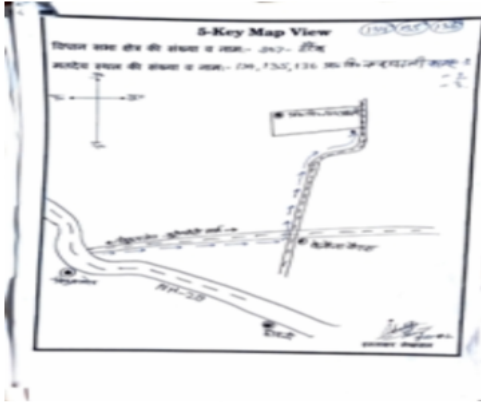

Nazri Naksha