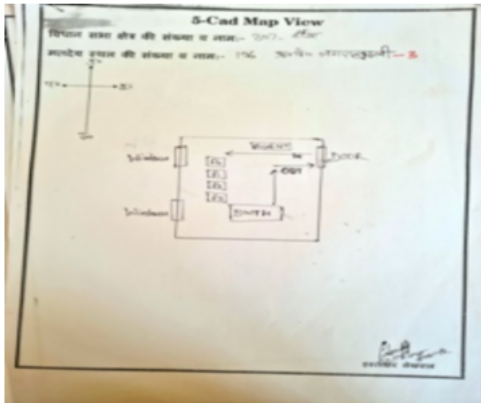

निर्वाचक रजिस्ट्रीकरण अधिकारी

Nazri Naksha

Google Map View

Polling Station Building Front View

Polling Station Front View

Cad View

Key MAP View

|  |                                     |  |                                     |  |                                     |
|--|-------------------------------------|--|-------------------------------------|--|-------------------------------------|
| 1<br>नाम : चन्द लाल<br>पिता का नाम: लूटावन<br>मकान संख्या : १२९<br>आयु : 67 लिंग : पुरुष                   | ZCZ2452266<br>फोटो उपलब्ध है        | 2<br>नाम : शीला<br>पति का नाम: वीरेन्द्र<br>मकान संख्या : 129<br>आयु : 46 लिंग : महिला                         | ZCZ0069096<br>फोटो उपलब्ध है        | 3<br>नाम : लीलावती<br>पति का नाम: किरन प्रकाश<br>मकान संख्या : 129<br>आयु : 46 लिंग : महिला                | ZCZ0069229<br>फोटो उपलब्ध है        |
| 4<br>नाम : किरन प्रकाश<br>पिता का नाम: चन्द्रलाल<br>मकान संख्या : 129<br>आयु : 45 लिंग : पुरुष             | MZP5059191<br>फोटो उपलब्ध है        | 5<br>नाम : वीरेन्द्र कुमार गुप्ता<br>पिता का नाम: चन्द्रलाल<br>मकान संख्या : 129<br>आयु : 42 लिंग : पुरुष      | MZP5106539<br>फोटो उपलब्ध है        | 6<br>नाम : विकास कुमार गुप्ता<br>पिता का नाम: जगदम्बा प्रसाद<br>मकान संख्या : १२९<br>आयु : 31 लिंग : पुरुष | ZCZ1637685<br>फोटो उपलब्ध है        |
| 7<br>नाम : प्रीति गुप्ता<br>पति का नाम: विकास कुमार गुप्ता<br>मकान संख्या : 129<br>आयु : 21 लिंग : महिला   | ZCZ3142197<br>फोटो उपलब्ध है        | 8<br>नाम : बैजनाथ<br>पिता का नाम: सूर्यलाल<br>मकान संख्या : 130<br>आयु : 45 लिंग : पुरुष                       | UP/34/165/0315070<br>फोटो उपलब्ध है | 9<br>नाम : शिवनाथ<br>पिता का नाम: सूर्यलाल<br>मकान संख्या : 130<br>आयु : 39 लिंग : पुरुष                   | ZCZ0993204<br>फोटो उपलब्ध है        |
| 10<br>नाम : पूनम गुप्ता<br>पति का नाम: पवन कुमार<br>मकान संख्या : 130<br>आयु : 37 लिंग : महिला             | ZCZ0993196<br>फोटो उपलब्ध है        | 11<br>नाम : चन्दन कुमार<br>पिता का नाम: बैजनाथ<br>मकान संख्या : १३०<br>आयु : 29 लिंग : पुरुष                   | ZCZ2159663<br>फोटो उपलब्ध है        | 12<br>नाम : चंचल कसौधन<br>पिता का नाम: बैज नाथ कसौधन<br>मकान संख्या : 130<br>आयु : 23 लिंग : पुरुष         | ZCZ2816247<br>फोटो उपलब्ध है        |
| 13<br>नाम : मुरता<br>पति का नाम: रामप्रसाद<br>मकान संख्या : 131<br>आयु : 77 लिंग : महिला                   | UP/34/165/0315068<br>फोटो उपलब्ध है | 14<br>नाम : मीना सिंह<br>पति का नाम: राजकुमार सिंह<br>मकान संख्या : 131<br>आयु : 43 लिंग : महिला               | MZP5106349<br>फोटो उपलब्ध है        | 15<br>नाम : राजकुमार सिंह<br>पिता का नाम: रामप्रसाद<br>मकान संख्या : 131<br>आयु : 43 लिंग : पुरुष          | MZP2260032<br>फोटो उपलब्ध है        |
| 16<br>नाम : सूरज सिंह<br>पिता का नाम: राज कुमार सिंह<br>मकान संख्या : 131<br>आयु : 23 लिंग : पुरुष         | ZCZ2911378<br>फोटो उपलब्ध है        | 17<br>नाम : सरोजकुमारी<br>पति का नाम: तेजबहादुर<br>मकान संख्या : 133<br>आयु : 66 लिंग : महिला                  | UP/34/165/0315057<br>फोटो उपलब्ध है | 18<br>नाम : शिवकुमारी<br>पति का नाम: रामबहादुर<br>मकान संख्या : 133<br>आयु : 61 लिंग : महिला               | UP/34/165/0315481<br>फोटो उपलब्ध है |
| 19<br>नाम : धर्मेन्द्र प्रताप सिंह<br>पिता का नाम: तेजबहादुर<br>मकान संख्या : 133<br>आयु : 44 लिंग : पुरुष | ZCZ0439935<br>फोटो उपलब्ध है        | 20<br>नाम : महेन्द्र प्रताप सिंह<br>पिता का नाम: तेज बहादुर सिंह<br>मकान संख्या : १३३<br>आयु : 33 लिंग : पुरुष | ZCZ2159184<br>फोटो उपलब्ध है        | 21<br>नाम : विजय कुमार सिंह<br>पिता का नाम: राम बहादुर सिंह<br>मकान संख्या : १३३<br>आयु : 32 लिंग : पुरुष  | ZCZ1208479<br>फोटो उपलब्ध है        |
| 22<br>नाम : विनोद सिंह<br>पिता का नाम: राम बहादुर सिंह<br>मकान संख्या : १३३<br>आयु : 29 लिंग : पुरुष       | ZCZ2159200<br>फोटो उपलब्ध है        | 23<br>नाम : रामकिशोर<br>पिता का नाम: वावादीन<br>मकान संख्या : 134<br>आयु : 64 लिंग : पुरुष                     | UP/34/165/0315479<br>फोटो उपलब्ध है | 24<br>नाम : सुभावती<br>पति का नाम: रामकिशोर<br>मकान संख्या : 134<br>आयु : 62 लिंग : महिला                  | UP/34/165/0315048<br>फोटो उपलब्ध है |
| 25<br>नाम : विमला<br>पति का नाम: राम बहोरे<br>मकान संख्या : १३४<br>आयु : 50 लिंग : महिला                   | ZCZ2387579<br>फोटो उपलब्ध है        | 26<br>नाम : राजेन्द्र कुमार<br>पिता का नाम: राम किशोर<br>मकान संख्या : 134<br>आयु : 36 लिंग : पुरुष            | ZCZ0781401<br>फोटो उपलब्ध है        | 27<br>नाम : पिंकी<br>पिता का नाम: राजेन्द्र प्रसाद<br>मकान संख्या : 134<br>आयु : 35 लिंग : महिला           | ZCZ0784074<br>फोटो उपलब्ध है        |
| 28<br>नाम : धर्मेन्द्र कुमार<br>पिता का नाम: राम किशोर<br>मकान संख्या : 134<br>आयु : 34 लिंग : पुरुष       | ZCZ0854315<br>फोटो उपलब्ध है        | 29<br>नाम : मालती<br>पति का नाम: श्रीनरायन<br>मकान संख्या : 135<br>आयु : 55 लिंग : महिला                       | UP/34/165/0315044<br>फोटो उपलब्ध है | 30<br>नाम : श्री नरायन<br>पिता का नाम: बहराइची<br>मकान संख्या : १३५<br>आयु : 52 लिंग : पुरुष               | ZCZ2010619<br>फोटो उपलब्ध है        |