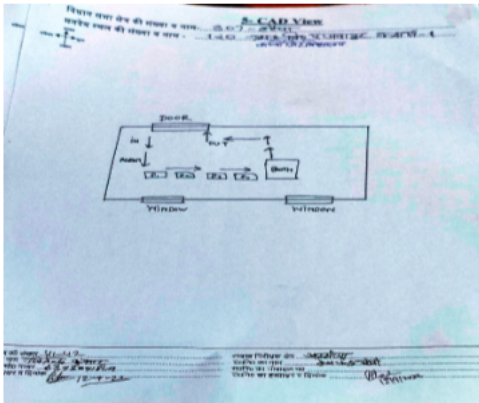

निर्वाचक रजिस्ट्रीकरण अधिकारी

Nazri Naksha

Google Map View

Polling Station Building Front View

Polling Station Front View

Cad View

Key MAP View

|   |                                     |  |                                     |   |                                     |
|---|-------------------------------------|--|-------------------------------------|---|-------------------------------------|
| 1<br>नाम : कन्हैया<br>पिता का नाम: रामसूरत<br>मकान संख्या : 0<br>आयु : 38 लिंग : पुरुष              | ZCZ3236726<br>फोटो उपलब्ध है        | 2<br>नाम : नशीबुन निशा<br>पति का नाम: मोहम्मद वसिम<br>मकान संख्या : 0<br>आयु : 30 लिंग : महिला | ZCZ3273455<br>फोटो उपलब्ध है        | 3<br>नाम : सतीश कुमार विश्वकर्मा<br>पिता का नाम: रामेश्वर<br>मकान संख्या : 0<br>आयु : 24 लिंग : पुरुष | ZCZ2950087<br>फोटो उपलब्ध है        |
| 4<br>नाम : अखतर अली<br>अन्य: अब्दुललतीफ<br>मकान संख्या : 1<br>आयु : 62 लिंग : पुरुष                 | UP/34/165/0168131<br>फोटो उपलब्ध है | 5<br>नाम : हलीमा<br>पति का नाम: अखतर अली<br>मकान संख्या : 1<br>आयु : 59 लिंग : महिला           | UP/34/165/0168132<br>फोटो उपलब्ध है | 6<br>नाम : नियाज अहमद<br>पिता का नाम: अब्दुल लतीफ<br>मकान संख्या : 1<br>आयु : 57 लिंग : पुरुष         | UP/34/165/0168134<br>फोटो उपलब्ध है |
| 7<br>नाम : सहवान<br>अन्य: अब्दुललीफ<br>मकान संख्या : 1<br>आयु : 51 लिंग : पुरुष                     | UP/34/165/0168135<br>फोटो उपलब्ध है | 8<br>नाम : जसिमूनिशा<br>पति का नाम: शाबान अली<br>मकान संख्या : 1<br>आयु : 46 लिंग : महिला      | MZP4101069<br>फोटो उपलब्ध है        | 9<br>नाम : मुनवर अली<br>अन्य: अब्दुल<br>मकान संख्या : 1<br>आयु : 45 लिंग : पुरुष                      | ZCZ0203224<br>फोटो उपलब्ध है        |
| 10<br>नाम : प्रवीन निशा<br>पति का नाम: मुनवर अली<br>मकान संख्या : 1<br>आयु : 45 लिंग : महिला        | MZP4100970<br>फोटो उपलब्ध है        | 11<br>नाम : कुतुबुद्दीन<br>पिता का नाम: नियाज अहमद<br>मकान संख्या : 1<br>आयु : 35 लिंग : पुरुष | ZCZ1638550<br>फोटो उपलब्ध है        | 12<br>नाम : शाहिद अली<br>पिता का नाम: मुनीवर अली<br>मकान संख्या : 01<br>आयु : 32 लिंग : पुरुष         | ZCZ2700565<br>फोटो उपलब्ध है        |
| 13<br>नाम : बाहिद अली<br>पिता का नाम: अखतर अली<br>मकान संख्या : 1<br>आयु : 31 लिंग : पुरुष          | ZCZ1638543<br>फोटो उपलब्ध है        | 14<br>नाम : मैनुद्दीन<br>पिता का नाम: नियाज अहमद<br>मकान संख्या : १<br>आयु : 31 लिंग : पुरुष   | ZCZ2160190<br>फोटो उपलब्ध है        | 15<br>नाम : रहीमुद्दीन अंसारी<br>पिता का नाम: नियाज़ अहमद<br>मकान संख्या : 1<br>आयु : 30 लिंग : पुरुष | ZCZ1638584<br>फोटो उपलब्ध है        |
| 16<br>नाम : कमरुद्दीन अंसारी<br>पिता का नाम: नियाज अहमद<br>मकान संख्या : १<br>आयु : 30 लिंग : पुरुष | ZCZ1767425<br>फोटो उपलब्ध है        | 17<br>नाम : साजिद अली<br>पिता का नाम: अखतर अली<br>मकान संख्या : 1<br>आयु : 27 लिंग : पुरुष     | ZCZ2963346<br>फोटो उपलब्ध है        | 18<br>नाम : अफसाना खातून<br>पति का नाम: कमरुद्दीन अंसारी<br>मकान संख्या : 1<br>आयु : 26 लिंग : महिला  | ZCZ3312303<br>फोटो उपलब्ध है        |
| 19<br>नाम : जरीना<br>पति का नाम: रहीमुद्दीन अंसारी<br>मकान संख्या : 1<br>आयु : 22 लिंग : महिला      | ZCZ3302312<br>फोटो उपलब्ध है        | 20<br>नाम : शकीरा बानो<br>पति का नाम: बाहिद अली<br>मकान संख्या : 1<br>आयु : 22 लिंग : महिला    | ZCZ3312709<br>फोटो उपलब्ध है        | 21<br>नाम : जहदूकार<br>पति का नाम: आविद<br>मकान संख्या : 2<br>आयु : 73 लिंग : महिला                   | MZP4100939<br>फोटो उपलब्ध है        |
| 22<br>नाम : शरीफ<br>पिता का नाम: सलारदीन<br>मकान संख्या : 2<br>आयु : 68 लिंग : पुरुष                | MZP2915056<br>फोटो उपलब्ध है        | 23<br>नाम : रहीश<br>पिता का नाम: सलारदीन<br>मकान संख्या : 2<br>आयु : 64 लिंग : पुरुष           | MZP4115564<br>फोटो उपलब्ध है        | 24<br>नाम : मुटना<br>पति का नाम: सरीफ<br>मकान संख्या : 2<br>आयु : 61 लिंग : महिला                     | UP/34/165/0168004<br>फोटो उपलब्ध है |
| 25<br>नाम : तैबुनिशा<br>पति का नाम: हशमत अली<br>मकान संख्या : 2<br>आयु : 52 लिंग : महिला            | MZP4562187<br>फोटो उपलब्ध है        | 26<br>नाम : हशमत अली<br>पिता का नाम: सलारदीन<br>मकान संख्या : 2<br>आयु : 51 लिंग : पुरुष       | UP/34/165/0168003<br>फोटो उपलब्ध है | 27<br>नाम : नुरजहां<br>पति का नाम: रहीश<br>मकान संख्या : 2<br>आयु : 45 लिंग : महिला                   | UP/34/165/0168137<br>फोटो उपलब्ध है |
| 28<br>नाम : हसीना<br>पति का नाम: मु.कयूम<br>मकान संख्या : 2<br>आयु : 41 लिंग : महिला                | MZP4562237<br>फोटो उपलब्ध है        | 29<br>नाम : अब्दुल सलाम<br>पिता का नाम: रहीश<br>मकान संख्या : 2<br>आयु : 39 लिंग : पुरुष       | MZP4632923<br>फोटो उपलब्ध है        | 30<br>नाम : अब्दुल.कयूम<br>पिता का नाम: रहीश<br>मकान संख्या : 2<br>आयु : 37 लिंग : पुरुष              | MZP4562229<br>फोटो उपलब्ध है        |