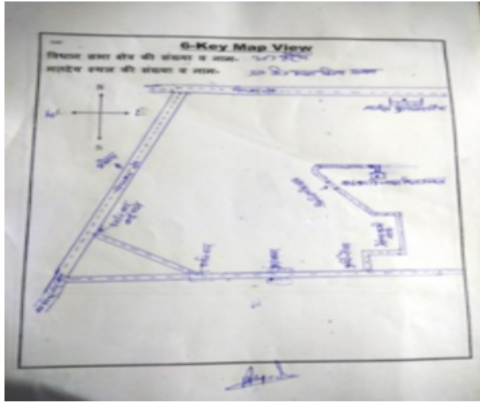

Nazri Naksha