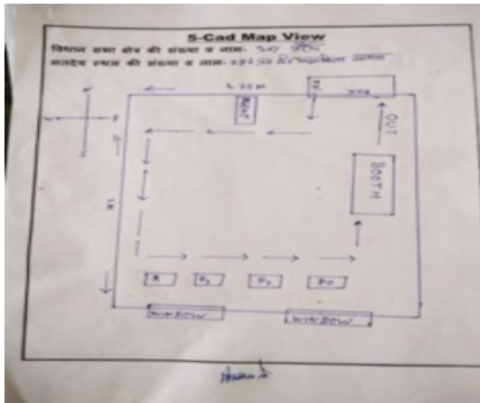

निर्वाचक रजिस्ट्रीकरण अधिकारी

Nazri Naksha

Google Map View

Polling Station Building Front View

Polling Station Front View

Cad View

Key MAP View

|  |                              |   |                              |   |                                     |
|--|------------------------------|---|------------------------------|---|-------------------------------------|
| 1<br>नाम : परशू<br>पिता का नाम: दीना<br>मकान संख्या : 1<br>आयु : 69 लिंग : पुरुष             | MZP5100110<br>फोटो उपलब्ध है | 2<br>नाम : राम प्रसाद<br>पिता का नाम: दीनां<br>मकान संख्या : 1<br>आयु : 59 लिंग : पुरुष         | MZP5099775<br>फोटो उपलब्ध है | 3<br>नाम : सीमा<br>पति का नाम: राम प्रसाद<br>मकान संख्या : 1<br>आयु : 57 लिंग : महिला         | UP/34/165/0744156<br>फोटो उपलब्ध है |
| 4<br>नाम : बेचू<br>पिता का नाम: दीनां<br>मकान संख्या : 1<br>आयु : 54 लिंग : पुरुष            | MZP5099601<br>फोटो उपलब्ध है | 5<br>नाम : छट्टू<br>पिता का नाम: दीनां<br>मकान संख्या : 1<br>आयु : 53 लिंग : पुरुष              | MZP5100714<br>फोटो उपलब्ध है | 6<br>नाम : भोला चौहान<br>पिता का नाम: रामप्रसाद<br>मकान संख्या : १<br>आयु : 32 लिंग : पुरुष   | ZCZ1863273<br>फोटो उपलब्ध है        |
| 7<br>नाम : दीनानाथ<br>पिता का नाम: रघुराज<br>मकान संख्या : २<br>आयु : 59 लिंग : पुरुष        | ZCZ1864883<br>फोटो उपलब्ध है | 8<br>नाम : विमला देवी<br>पति का नाम: दीनानाथ<br>मकान संख्या : २<br>आयु : 57 लिंग : महिला        | ZCZ1864917<br>फोटो उपलब्ध है | 9<br>नाम : राम सुभग<br>पिता का नाम: दीना नाथ<br>मकान संख्या : २<br>आयु : 27 लिंग : पुरुष      | ZCZ2419893<br>फोटो उपलब्ध है        |
| 10<br>नाम : दुर्गेश<br>पिता का नाम: दीनानाथ<br>मकान संख्या : 2<br>आयु : 26 लिंग : पुरुष      | ZCZ2594455<br>फोटो उपलब्ध है | 11<br>नाम : सुरजा देवी<br>पति का नाम: दुर्गेश<br>मकान संख्या : 02<br>आयु : 25 लिंग : महिला      | ZCZ2594174<br>फोटो उपलब्ध है | 12<br>नाम : रमीता यादव<br>पिता का नाम: दीनानाथ<br>मकान संख्या : 02<br>आयु : 25 लिंग : महिला   | ZCZ2853901<br>फोटो उपलब्ध है        |
| 13<br>नाम : रामता<br>पति का नाम: दीना<br>मकान संख्या : 3<br>आयु : 72 लिंग : महिला            | MZP5099130<br>फोटो उपलब्ध है | 14<br>नाम : मुन्नर<br>पिता का नाम: जियावन<br>मकान संख्या : 3<br>आयु : 57 लिंग : पुरुष           | MZP2850998<br>फोटो उपलब्ध है | 15<br>नाम : रमायन<br>पिता का नाम: राधे<br>मकान संख्या : 3<br>आयु : 50 लिंग : पुरुष            | MZP2850592<br>फोटो उपलब्ध है        |
| 16<br>नाम : सिलोचना<br>पति का नाम: राधे<br>मकान संख्या : 3<br>आयु : 46 लिंग : महिला          | MZP2930576<br>फोटो उपलब्ध है | 17<br>नाम : राधे<br>पिता का नाम: दीनां<br>मकान संख्या : 3<br>आयु : 46 लिंग : पुरुष              | MZP2253854<br>फोटो उपलब्ध है | 18<br>नाम : प्रकाश<br>पिता का नाम: दीना<br>मकान संख्या : 3<br>आयु : 45 लिंग : पुरुष           | MZP2930063<br>फोटो उपलब्ध है        |
| 19<br>नाम : सुन्दर<br>पिता का नाम: जियावन<br>मकान संख्या : 3<br>आयु : 43 लिंग : पुरुष        | MZP4508925<br>फोटो उपलब्ध है | 20<br>नाम : लौकी देवी<br>पति का नाम: प्रकाश<br>मकान संख्या : 3<br>आयु : 42 लिंग : महिला         | MZP2911626<br>फोटो उपलब्ध है | 21<br>नाम : सीमा<br>पति का नाम: रमायन<br>मकान संख्या : ३<br>आयु : 37 लिंग : महिला             | ZCZ1864560<br>फोटो उपलब्ध है        |
| 22<br>नाम : आरती<br>पति का नाम: सुन्दर<br>मकान संख्या : ३<br>आयु : 32 लिंग : महिला           | ZCZ1864826<br>फोटो उपलब्ध है | 23<br>नाम : झीनका<br>पति का नाम: सेवक<br>मकान संख्या : 4<br>आयु : 74 लिंग : महिला               | ZCZ0266346<br>फोटो उपलब्ध है | 24<br>नाम : जगदीश<br>अन्य: सेवक<br>मकान संख्या : 4<br>आयु : 48 लिंग : पुरुष                   | MZP2258671<br>फोटो उपलब्ध है        |
| 25<br>नाम : फूलचन्द<br>पिता का नाम: सेवक<br>मकान संख्या : 4<br>आयु : 45 लिंग : पुरुष         | MZP2850584<br>फोटो उपलब्ध है | 26<br>नाम : सुगीव<br>पिता का नाम: शेवक<br>मकान संख्या : 4<br>आयु : 43 लिंग : पुरुष              | MZP5099353<br>फोटो उपलब्ध है | 27<br>नाम : इसरीता देवी<br>पति का नाम: इश्वरदास<br>मकान संख्या : 011<br>आयु : 56 लिंग : महिला | MZP5100979<br>फोटो उपलब्ध है        |
| 28<br>नाम : शिव चरन<br>पिता का नाम: राम प्रसाद<br>मकान संख्या : 011<br>आयु : 47 लिंग : पुरुष | MZP5099254<br>फोटो उपलब्ध है | 29<br>नाम : प्रभावती देवी<br>पति का नाम: राम शंकर<br>मकान संख्या : 011<br>आयु : 47 लिंग : महिला | ZCZ0302653<br>फोटो उपलब्ध है | 30<br>नाम : तिलक<br>पिता का नाम: राम प्रसाद<br>मकान संख्या : 011<br>आयु : 41 लिंग : पुरुष     | MZP5100540<br>फोटो उपलब्ध है        |