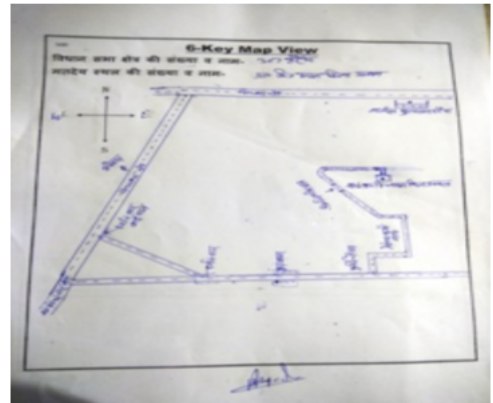

निर्वाचक रजिस्ट्रीकरण अधिकारी

Nazri Naksha

Google Map View

Polling Station Building Front View

Polling Station Front View

Cad View

Key MAP View

|  |                              |   |                              |   |                                     |
|--|------------------------------|---|------------------------------|---|-------------------------------------|
| 1<br>नाम : परशू<br>पिता का नाम: दीना<br>मकान संख्या : 1<br>आयु : 69 लिंग : पुरुष             | MZP5100110<br>फोटो उपलब्ध है | 2<br>नाम : राम प्रसाद<br>पिता का नाम: दीनां<br>मकान संख्या : 1<br>आयु : 59 लिंग : पुरुष         | MZP5099775<br>फोटो उपलब्ध है | 3<br>नाम : सीमा<br>पति का नाम: राम प्रसाद<br>मकान संख्या : 1<br>आयु : 57 लिंग : महिला         | UP/34/165/0744156<br>फोटो उपलब्ध है |
| 4<br>नाम : बेचू<br>पिता का नाम: दीनां<br>मकान संख्या : 1<br>आयु : 54 लिंग : पुरुष            | MZP5099601<br>फोटो उपलब्ध है | 5<br>नाम : छट्टू<br>पिता का नाम: दीनां<br>मकान संख्या : 1<br>आयु : 53 लिंग : पुरुष              | MZP5100714<br>फोटो उपलब्ध है | 6<br>नाम : भोला चौहान<br>पिता का नाम: रामप्रसाद<br>मकान संख्या : १<br>आयु : 32 लिंग : पुरुष   | ZCZ1863273<br>फोटो उपलब्ध है        |
| 7<br>नाम : दीनानाथ<br>पिता का नाम: रघुराज<br>मकान संख्या : २<br>आयु : 59 लिंग : पुरुष        | ZCZ1864883<br>फोटो उपलब्ध है | 8<br>नाम : विमला देवी<br>पति का नाम: दीनानाथ<br>मकान संख्या : २<br>आयु : 57 लिंग : महिला        | ZCZ1864917<br>फोटो उपलब्ध है | 9<br>नाम : राम सुभग<br>पिता का नाम: दीना नाथ<br>मकान संख्या : २<br>आयु : 27 लिंग : पुरुष      | ZCZ2419893<br>फोटो उपलब्ध है        |
| 10<br>नाम : दुर्गेश<br>पिता का नाम: दीनानाथ<br>मकान संख्या : 2<br>आयु : 26 लिंग : पुरुष      | ZCZ2594455<br>फोटो उपलब्ध है | 11<br>नाम : सुरजा देवी<br>पति का नाम: दुर्गेश<br>मकान संख्या : 02<br>आयु : 25 लिंग : महिला      | ZCZ2594174<br>फोटो उपलब्ध है | 12<br>नाम : रमीता यादव<br>पिता का नाम: दीनानाथ<br>मकान संख्या : 02<br>आयु : 25 लिंग : महिला   | ZCZ2853901<br>फोटो उपलब्ध है        |
| 13<br>नाम : रामता<br>पति का नाम: दीना<br>मकान संख्या : 3<br>आयु : 72 लिंग : महिला            | MZP5099130<br>फोटो उपलब्ध है | 14<br>नाम : मुन्नर<br>पिता का नाम: जियावन<br>मकान संख्या : 3<br>आयु : 57 लिंग : पुरुष           | MZP2850998<br>फोटो उपलब्ध है | 15<br>नाम : रमायन<br>पिता का नाम: राधे<br>मकान संख्या : 3<br>आयु : 50 लिंग : पुरुष            | MZP2850592<br>फोटो उपलब्ध है        |
| 16<br>नाम : सिलोचना<br>पति का नाम: राधे<br>मकान संख्या : 3<br>आयु : 46 लिंग : महिला          | MZP2930576<br>फोटो उपलब्ध है | 17<br>नाम : राधे<br>पिता का नाम: दीनां<br>मकान संख्या : 3<br>आयु : 46 लिंग : पुरुष              | MZP2253854<br>फोटो उपलब्ध है | 18<br>नाम : प्रकाश<br>पिता का नाम: दीना<br>मकान संख्या : 3<br>आयु : 45 लिंग : पुरुष           | MZP2930063<br>फोटो उपलब्ध है        |
| 19<br>नाम : सुन्दर<br>पिता का नाम: जियावन<br>मकान संख्या : 3<br>आयु : 43 लिंग : पुरुष        | MZP4508925<br>फोटो उपलब्ध है | 20<br>नाम : लौकी देवी<br>पति का नाम: प्रकाश<br>मकान संख्या : 3<br>आयु : 42 लिंग : महिला         | MZP2911626<br>फोटो उपलब्ध है | 21<br>नाम : सीमा<br>पति का नाम: रमायन<br>मकान संख्या : ३<br>आयु : 37 लिंग : महिला             | ZCZ1864560<br>फोटो उपलब्ध है        |
| 22<br>नाम : आरती<br>पति का नाम: सुन्दर<br>मकान संख्या : ३<br>आयु : 32 लिंग : महिला           | ZCZ1864826<br>फोटो उपलब्ध है | 23<br>नाम : झीनका<br>पति का नाम: सेवक<br>मकान संख्या : 4<br>आयु : 74 लिंग : महिला               | ZCZ0266346<br>फोटो उपलब्ध है | 24<br>नाम : जगदीश<br>अन्य: सेवक<br>मकान संख्या : 4<br>आयु : 48 लिंग : पुरुष                   | MZP2258671<br>फोटो उपलब्ध है        |
| 25<br>नाम : फूलचन्द<br>पिता का नाम: सेवक<br>मकान संख्या : 4<br>आयु : 45 लिंग : पुरुष         | MZP2850584<br>फोटो उपलब्ध है | 26<br>नाम : सुगीव<br>पिता का नाम: शेवक<br>मकान संख्या : 4<br>आयु : 43 लिंग : पुरुष              | MZP5099353<br>फोटो उपलब्ध है | 27<br>नाम : इसरीता देवी<br>पति का नाम: इश्वरदास<br>मकान संख्या : 011<br>आयु : 56 लिंग : महिला | MZP5100979<br>फोटो उपलब्ध है        |
| 28<br>नाम : शिव चरन<br>पिता का नाम: राम प्रसाद<br>मकान संख्या : 011<br>आयु : 47 लिंग : पुरुष | MZP5099254<br>फोटो उपलब्ध है | 29<br>नाम : प्रभावती देवी<br>पति का नाम: राम शंकर<br>मकान संख्या : 011<br>आयु : 47 लिंग : महिला | ZCZ0302653<br>फोटो उपलब्ध है | 30<br>नाम : तिलक<br>पिता का नाम: राम प्रसाद<br>मकान संख्या : 011<br>आयु : 41 लिंग : पुरुष     | MZP5100540<br>फोटो उपलब्ध है        |