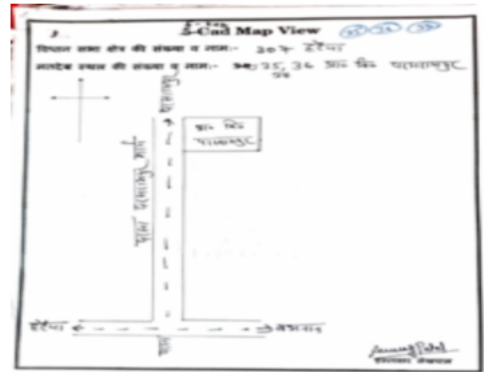

निर्वाचक रजिस्ट्रीकरण अधिकारी

Nazri Naksha

Google Map View

Polling Station Building Front View

Polling Station Front View

Cad View

Key MAP View

|                                                                                                   |                                     |                                                                                                           |                                     |                                                                                                    |                                     |
|---------------------------------------------------------------------------------------------------|-------------------------------------|-----------------------------------------------------------------------------------------------------------|-------------------------------------|----------------------------------------------------------------------------------------------------|-------------------------------------|
| 1<br>नाम : संदीप वर्मा<br>पिता का नाम: राम केवल<br>मकान संख्या : 00<br>आयु : 30 लिंग : पुरुष      | ZCZ2595916<br>फोटो उपलब्ध है        | 2<br>नाम : अजीत कुमार<br>पिता का नाम: ध्रुव कुमार<br>मकान संख्या : 00<br>आयु : 21 लिंग : पुरुष            | ZCZ3110251<br>फोटो उपलब्ध है        | 3<br>नाम : जान मोहम्मद<br>पिता का नाम: सरफज राज<br>मकान संख्या : 1<br>आयु : 69 लिंग : पुरुष        | UP/34/165/0075133<br>फोटो उपलब्ध है |
| 4<br>नाम : शहजहाँ<br>पति का नाम: वारिसअली<br>मकान संख्या : 1<br>आयु : 60 लिंग : महिला             | UP/34/165/0075132<br>फोटो उपलब्ध है | 5<br>नाम : साबिर अली<br>पिता का नाम: लालमोहम्मद<br>मकान संख्या : १<br>आयु : 50 लिंग : पुरुष               | ZCZ1777556<br>फोटो उपलब्ध है        | 6<br>नाम : अमीना<br>पति का नाम: रमजान<br>मकान संख्या : 1<br>आयु : 48 लिंग : महिला                  | ZCZ0354225<br>फोटो उपलब्ध है        |
| 7<br>नाम : प्रशान्त<br>पिता का नाम: शिव कुमारी<br>मकान संख्या : 1<br>आयु : 47 लिंग : पुरुष        | ZCZ0595785<br>फोटो उपलब्ध है        | 8<br>नाम : सद्दाम हुसैन<br>पिता का नाम: रमजान अली<br>मकान संख्या : 1<br>आयु : 35 लिंग : पुरुष             | ZCZ1608421<br>फोटो उपलब्ध है        | 9<br>नाम : प्रियंका वर्मा<br>पति का नाम: महेंद्र कुमार<br>मकान संख्या : 1<br>आयु : 27 लिंग : महिला | ZCZ2507044<br>फोटो उपलब्ध है        |
| 10<br>नाम : गुलाब हुसैन<br>पिता का नाम: रमज़ान अली<br>मकान संख्या : 01<br>आयु : 26 लिंग : पुरुष   | ZCZ2593119<br>फोटो उपलब्ध है        | 11<br>नाम : बकरीदन<br>पति का नाम: जानमोहम्मद<br>मकान संख्या : 2<br>आयु : 67 लिंग : महिला                  | UP/34/165/0075134<br>फोटो उपलब्ध है | 12<br>नाम : कुब्बुन<br>पति का नाम: अब्दुल बहाव<br>मकान संख्या : 2<br>आयु : 57 लिंग : महिला         | UP/34/165/0075062<br>फोटो उपलब्ध है |
| 13<br>नाम : बाला देवी<br>पति का नाम: रामकुमार<br>मकान संख्या : 3<br>आयु : 77 लिंग : महिला         | MZP1481035<br>फोटो उपलब्ध है        | 14<br>नाम : रामकुमार<br>पिता का नाम: रामसूरत<br>मकान संख्या : 3<br>आयु : 71 लिंग : पुरुष                  | UP/34/165/0075087<br>फोटो उपलब्ध है | 15<br>नाम : जयनारायन<br>पिता का नाम: रामकुमार<br>मकान संख्या : 3<br>आयु : 53 लिंग : पुरुष          | UP/34/165/0075054<br>फोटो उपलब्ध है |
| 16<br>नाम : सत्यनारायन<br>पिता का नाम: रामकुमार<br>मकान संख्या : 3<br>आयु : 52 लिंग : पुरुष       | UP/34/165/0075088<br>फोटो उपलब्ध है | 17<br>नाम : सरोज<br>पति का नाम: जयनारायन<br>मकान संख्या : 3<br>आयु : 49 लिंग : महिला                      | UP/34/165/0075090<br>फोटो उपलब्ध है | 18<br>नाम : मीरा<br>पति का नाम: सत्यनारायन<br>मकान संख्या : 3<br>आयु : 49 लिंग : महिला             | UP/34/165/0075089<br>फोटो उपलब्ध है |
| 19<br>नाम : सिधान्त<br>पिता का नाम: सत्य नारायन<br>मकान संख्या : 3<br>आयु : 37 लिंग : पुरुष       | ZCZ0471482<br>फोटो उपलब्ध है        | 20<br>नाम : राधिका<br>पति का नाम: अनिल कुमार<br>मकान संख्या : 3<br>आयु : 28 लिंग : महिला                  | ZCZ2506962<br>फोटो उपलब्ध है        | 21<br>नाम : अक्षय कन्नौजीया<br>पिता का नाम: जय नारायण<br>मकान संख्या : 3<br>आयु : 26 लिंग : पुरुष  | ZCZ2733301<br>फोटो उपलब्ध है        |
| 22<br>नाम : शर्मा कन्नौजीया<br>पिता का नाम: जय नारायन<br>मकान संख्या : 3<br>आयु : 26 लिंग : पुरुष | ZCZ2733293<br>फोटो उपलब्ध है        | 23<br>नाम : शिल्पी कन्नौजीया<br>पति का नाम: सोनू कन्नौजीया<br>मकान संख्या : 3<br>आयु : 24 लिंग : महिला    | ZCZ3146065<br>फोटो उपलब्ध है        | 24<br>नाम : श्यामा<br>पति का नाम: लालबहादुर<br>मकान संख्या : 4<br>आयु : 67 लिंग : महिला            | UP/34/165/0075190<br>फोटो उपलब्ध है |
| 25<br>नाम : शिवकुमार<br>पिता का नाम: रामअधार<br>मकान संख्या : 4<br>आयु : 65 लिंग : पुरुष          | UP/34/165/0075189<br>फोटो उपलब्ध है | 26<br>नाम : राजेन्द्र<br>पिता का नाम: बृजमोहन<br>मकान संख्या : 4<br>आयु : 46 लिंग : पुरुष                 | ZCZ0471292<br>फोटो उपलब्ध है        | 27<br>नाम : कमलेशवर्मा<br>पति का नाम: राजेन्द्र वर्मा<br>मकान संख्या : 4<br>आयु : 41 लिंग : महिला  | ZCZ1608066<br>फोटो उपलब्ध है        |
| 28<br>नाम : बबू प्रसाद<br>पिता का नाम: फौजदार<br>मकान संख्या : 5<br>आयु : 74 लिंग : पुरुष         | UP/34/165/0075171<br>फोटो उपलब्ध है | 29<br>नाम : सुशील कुमार शर्मा<br>पिता का नाम: राम तीर्थ शर्मा<br>मकान संख्या : 5<br>आयु : 32 लिंग : पुरुष | ZCZ1608181<br>फोटो उपलब्ध है        | 30<br>नाम : ऋतु शर्मा<br>पिता का नाम: राम तीर्थ शर्मा<br>मकान संख्या : 5<br>आयु : 26 लिंग : महिला  | ZCZ3325230<br>फोटो उपलब्ध है        |