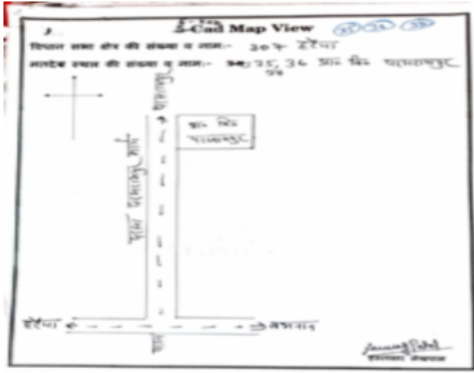

निर्वाचक रजिस्ट्रीकरण अधिकारी

Nazri Naksha

Google Map View

Polling Station Building Front View

Polling Station Front View

Cad View

Key MAP View

|                                                                                                   |                                     |                                                                                                           |                                     |                                                                                                    |                                     |
|---------------------------------------------------------------------------------------------------|-------------------------------------|-----------------------------------------------------------------------------------------------------------|-------------------------------------|----------------------------------------------------------------------------------------------------|-------------------------------------|
| 1<br>नाम : संदीप वर्मा<br>पिता का नाम: राम केवल<br>मकान संख्या : 00<br>आयु : 30 लिंग : पुरुष      | ZCZ2595916<br>फोटो उपलब्ध है        | 2<br>नाम : अजीत कुमार<br>पिता का नाम: ध्रुव कुमार<br>मकान संख्या : 00<br>आयु : 21 लिंग : पुरुष            | ZCZ3110251<br>फोटो उपलब्ध है        | 3<br>नाम : जान मोहम्मद<br>पिता का नाम: सरफज राज<br>मकान संख्या : 1<br>आयु : 69 लिंग : पुरुष        | UP/34/165/0075133<br>फोटो उपलब्ध है |
| 4<br>नाम : शहजहाँ<br>पति का नाम: वारिसअली<br>मकान संख्या : 1<br>आयु : 60 लिंग : महिला             | UP/34/165/0075132<br>फोटो उपलब्ध है | 5<br>नाम : साबिर अली<br>पिता का नाम: लालमोहम्मद<br>मकान संख्या : १<br>आयु : 50 लिंग : पुरुष               | ZCZ1777556<br>फोटो उपलब्ध है        | 6<br>नाम : अमीना<br>पति का नाम: रमजान<br>मकान संख्या : 1<br>आयु : 48 लिंग : महिला                  | ZCZ0354225<br>फोटो उपलब्ध है        |
| 7<br>नाम : प्रशान्त<br>पिता का नाम: शिव कुमारी<br>मकान संख्या : 1<br>आयु : 47 लिंग : पुरुष        | ZCZ0595785<br>फोटो उपलब्ध है        | 8<br>नाम : सद्दाम हुसैन<br>पिता का नाम: रमजान अली<br>मकान संख्या : 1<br>आयु : 35 लिंग : पुरुष             | ZCZ1608421<br>फोटो उपलब्ध है        | 9<br>नाम : प्रियंका वर्मा<br>पति का नाम: महेंद्र कुमार<br>मकान संख्या : 1<br>आयु : 27 लिंग : महिला | ZCZ2507044<br>फोटो उपलब्ध है        |
| 10<br>नाम : गुलाब हुसैन<br>पिता का नाम: रमज़ान अली<br>मकान संख्या : 01<br>आयु : 26 लिंग : पुरुष   | ZCZ2593119<br>फोटो उपलब्ध है        | 11<br>नाम : बकरीदन<br>पति का नाम: जानमोहम्मद<br>मकान संख्या : 2<br>आयु : 67 लिंग : महिला                  | UP/34/165/0075134<br>फोटो उपलब्ध है | 12<br>नाम : कुब्बुन<br>पति का नाम: अब्दुल बहाव<br>मकान संख्या : 2<br>आयु : 57 लिंग : महिला         | UP/34/165/0075062<br>फोटो उपलब्ध है |
| 13<br>नाम : बाला देवी<br>पति का नाम: रामकुमार<br>मकान संख्या : 3<br>आयु : 77 लिंग : महिला         | MZP1481035<br>फोटो उपलब्ध है        | 14<br>नाम : रामकुमार<br>पिता का नाम: रामसूरत<br>मकान संख्या : 3<br>आयु : 71 लिंग : पुरुष                  | UP/34/165/0075087<br>फोटो उपलब्ध है | 15<br>नाम : जयनारायन<br>पिता का नाम: रामकुमार<br>मकान संख्या : 3<br>आयु : 53 लिंग : पुरुष          | UP/34/165/0075054<br>फोटो उपलब्ध है |
| 16<br>नाम : सत्यनारायन<br>पिता का नाम: रामकुमार<br>मकान संख्या : 3<br>आयु : 52 लिंग : पुरुष       | UP/34/165/0075088<br>फोटो उपलब्ध है | 17<br>नाम : सरोज<br>पति का नाम: जयनारायन<br>मकान संख्या : 3<br>आयु : 49 लिंग : महिला                      | UP/34/165/0075090<br>फोटो उपलब्ध है | 18<br>नाम : मीरा<br>पति का नाम: सत्यनारायन<br>मकान संख्या : 3<br>आयु : 49 लिंग : महिला             | UP/34/165/0075089<br>फोटो उपलब्ध है |
| 19<br>नाम : सिधान्त<br>पिता का नाम: सत्य नारायन<br>मकान संख्या : 3<br>आयु : 37 लिंग : पुरुष       | ZCZ0471482<br>फोटो उपलब्ध है        | 20<br>नाम : राधिका<br>पति का नाम: अनिल कुमार<br>मकान संख्या : 3<br>आयु : 28 लिंग : महिला                  | ZCZ2506962<br>फोटो उपलब्ध है        | 21<br>नाम : अक्षय कन्नौजीया<br>पिता का नाम: जय नारायण<br>मकान संख्या : 3<br>आयु : 26 लिंग : पुरुष  | ZCZ2733301<br>फोटो उपलब्ध है        |
| 22<br>नाम : शर्मा कन्नौजीया<br>पिता का नाम: जय नारायन<br>मकान संख्या : 3<br>आयु : 26 लिंग : पुरुष | ZCZ2733293<br>फोटो उपलब्ध है        | 23<br>नाम : शिल्पी कन्नौजीया<br>पति का नाम: सोनू कन्नौजीया<br>मकान संख्या : 3<br>आयु : 24 लिंग : महिला    | ZCZ3146065<br>फोटो उपलब्ध है        | 24<br>नाम : श्यामा<br>पति का नाम: लालबहादुर<br>मकान संख्या : 4<br>आयु : 67 लिंग : महिला            | UP/34/165/0075190<br>फोटो उपलब्ध है |
| 25<br>नाम : शिवकुमार<br>पिता का नाम: रामअधार<br>मकान संख्या : 4<br>आयु : 65 लिंग : पुरुष          | UP/34/165/0075189<br>फोटो उपलब्ध है | 26<br>नाम : राजेन्द्र<br>पिता का नाम: बृजमोहन<br>मकान संख्या : 4<br>आयु : 46 लिंग : पुरुष                 | ZCZ0471292<br>फोटो उपलब्ध है        | 27<br>नाम : कमलेशवर्मा<br>पति का नाम: राजेन्द्र वर्मा<br>मकान संख्या : 4<br>आयु : 41 लिंग : महिला  | ZCZ1608066<br>फोटो उपलब्ध है        |
| 28<br>नाम : बबू प्रसाद<br>पिता का नाम: फौजदार<br>मकान संख्या : 5<br>आयु : 74 लिंग : पुरुष         | UP/34/165/0075171<br>फोटो उपलब्ध है | 29<br>नाम : सुशील कुमार शर्मा<br>पिता का नाम: राम तीर्थ शर्मा<br>मकान संख्या : 5<br>आयु : 32 लिंग : पुरुष | ZCZ1608181<br>फोटो उपलब्ध है        | 30<br>नाम : ऋतु शर्मा<br>पिता का नाम: राम तीर्थ शर्मा<br>मकान संख्या : 5<br>आयु : 26 लिंग : महिला  | ZCZ3325230<br>फोटो उपलब्ध है        |