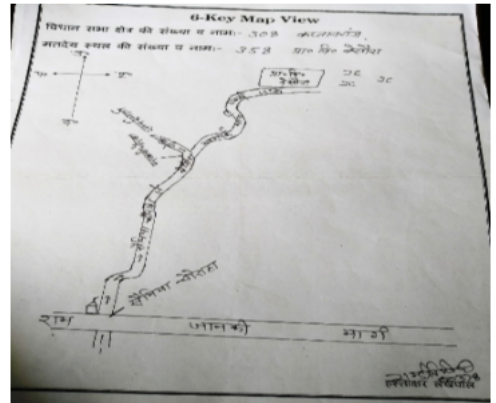

निर्वाचक रजिस्ट्रीकरण अधिकारी

Nazri Naksha

Google Map View

Polling Station Building Front View

Polling Station Front View

Cad View

Key MAP View

|  |                                     |   |                                     |  |                                     |
|--|-------------------------------------|---|-------------------------------------|--|-------------------------------------|
| 1<br>नाम : मातिवर<br>पिता का नाम: प्रल्हाद<br>मकान संख्या : 00<br>आयु : 24 लिंग : पुरुष              | NUG2872935<br>फोटो उपलब्ध है        | 2<br>नाम : विपिन वर्मा<br>पिता का नाम: राम चेत<br>मकान संख्या : 00<br>आयु : 23 लिंग : पुरुष | NUG2884377<br>फोटो उपलब्ध है        | 3<br>नाम : झिनकू<br>अन्य: रूपडर<br>मकान संख्या : 1<br>आयु : 84 लिंग : पुरुष                      | UP/34/166/0762196<br>फोटो उपलब्ध है |
| 4<br>नाम : प्रेमा<br>पति का नाम: झिनकू<br>मकान संख्या : 1<br>आयु : 75 लिंग : महिला                   | UP/34/166/0762130<br>फोटो उपलब्ध है | 5<br>नाम : अवधेश प्रसाद<br>अन्य: रामसूरत<br>मकान संख्या : 1<br>आयु : 66 लिंग : पुरुष        | UP/34/166/0762131<br>फोटो उपलब्ध है | 6<br>नाम : शैलकुमारी<br>पति का नाम: अवधेश प्रसाद<br>मकान संख्या : 1<br>आयु : 61 लिंग : महिला     | UP/34/166/0762132<br>फोटो उपलब्ध है |
| 7<br>नाम : उमेश चन्द्र<br>अन्य: रामप्रकाश<br>मकान संख्या : 1<br>आयु : 61 लिंग : पुरुष                | UP/34/166/0762133<br>फोटो उपलब्ध है | 8<br>नाम : सुमित्र<br>पति का नाम: उमेश चन्द्र<br>मकान संख्या : 1<br>आयु : 59 लिंग : महिला   | NUG0019406<br>फोटो उपलब्ध है        | 9<br>नाम : अरविन्द चौधरी<br>पिता का नाम: अवधेश कुमार<br>मकान संख्या : 1<br>आयु : 37 लिंग : पुरुष | NUG0019398<br>फोटो उपलब्ध है        |
| 10<br>नाम : रमा चौधरी<br>पति का नाम: अरविन्द कुमार चौधरी<br>मकान संख्या : १<br>आयु : 32 लिंग : महिला | NUG1881416<br>फोटो उपलब्ध है        | 11<br>नाम : दीपक<br>पिता का नाम: धुवनारायण<br>मकान संख्या : 01<br>आयु : 24 लिंग : पुरुष     | NUG2736544<br>फोटो उपलब्ध है        | 12<br>नाम : रजनीश चौधरी<br>पिता का नाम: अवधेश चौधरी<br>मकान संख्या : 1<br>आयु : 23 लिंग : पुरुष  | NUG2815033<br>फोटो उपलब्ध है        |
| 13<br>नाम : ममता भारती<br>पिता का नाम: महेंद्र कुमार<br>मकान संख्या : 1<br>आयु : 22 लिंग : महिला     | NUG2863256<br>फोटो उपलब्ध है        | 14<br>नाम : कलावती<br>पति का नाम: सुरेश चन्द्र<br>मकान संख्या : 2<br>आयु : 50 लिंग : महिला  | NUG0019414<br>फोटो उपलब्ध है        | 15<br>नाम : सुरेशचन्द्र<br>अन्य: राममिलन<br>मकान संख्या : 2<br>आयु : 49 लिंग : पुरुष             | UP/34/166/0762138<br>फोटो उपलब्ध है |
| 16<br>नाम : रामनिरंजन<br>अन्य: राममिलन<br>मकान संख्या : 2<br>आयु : 49 लिंग : पुरुष                   | UP/34/166/0762197<br>फोटो उपलब्ध है | 17<br>नाम : शकुन्तला<br>पति का नाम: रामनिरंजन<br>मकान संख्या : 3<br>आयु : 71 लिंग : महिला   | NUG0019422<br>फोटो उपलब्ध है        | 18<br>नाम : लालदेडर<br>पति का नाम: झिनकान<br>मकान संख्या : 4<br>आयु : 81 लिंग : महिला            | UP/34/166/0762140<br>फोटो उपलब्ध है |
| 19<br>नाम : रमापति<br>पिता का नाम: झिनकान<br>मकान संख्या : 4<br>आयु : 50 लिंग : पुरुष                | UP/34/166/0762142<br>फोटो उपलब्ध है | 20<br>नाम : शीला<br>पति का नाम: हरिश्चन्द्र<br>मकान संख्या : 4<br>आयु : 49 लिंग : महिला     | JHQ2700284<br>फोटो उपलब्ध है        | 21<br>नाम : हरिश्चन्द्र<br>पिता का नाम: झिनकान<br>मकान संख्या : 4<br>आयु : 49 लिंग : पुरुष       | UP/34/166/0762144<br>फोटो उपलब्ध है |
| 22<br>नाम : मीरा<br>पति का नाम: रमापति<br>मकान संख्या : 4<br>आयु : 48 लिंग : महिला                   | UP/34/166/0762143<br>फोटो उपलब्ध है | 23<br>नाम : खुशबू वर्मा<br>पिता का नाम: रमापति<br>मकान संख्या : 4<br>आयु : 25 लिंग : महिला  | NUG2736825<br>फोटो उपलब्ध है        | 24<br>नाम : वीरेंद्र कुमार<br>पिता का नाम: हरीशचंद्र<br>मकान संख्या : 4<br>आयु : 24 लिंग : पुरुष | NUG2739605<br>फोटो उपलब्ध है        |
| 25<br>नाम : अनुपमा वर्मा<br>पिता का नाम: रमापति<br>मकान संख्या : 4<br>आयु : 23 लिंग : महिला          | NUG2739589<br>फोटो उपलब्ध है        | 26<br>नाम : रामनरेश<br>अन्य: मोहन<br>मकान संख्या : 5<br>आयु : 79 लिंग : पुरुष               | UP/34/166/0762146<br>फोटो उपलब्ध है | 27<br>नाम : रामशंकर<br>पिता का नाम: मोहन<br>मकान संख्या : 5<br>आयु : 76 लिंग : पुरुष             | JHQ1557628<br>फोटो उपलब्ध है        |
| 28<br>नाम : प्रानपती<br>पति का नाम: रामशंकर<br>मकान संख्या : 5<br>आयु : 73 लिंग : महिला              | UP/34/166/0762147<br>फोटो उपलब्ध है | 29<br>नाम : रामजीत<br>पिता का नाम: रामशंकर<br>मकान संख्या : 5<br>आयु : 51 लिंग : पुरुष      | NUG0674432<br>फोटो उपलब्ध है        | 30<br>नाम : पतिया<br>पति का नाम: रामजीत<br>मकान संख्या : 5<br>आयु : 48 लिंग : महिला              | UP/34/166/0762148<br>फोटो उपलब्ध है |