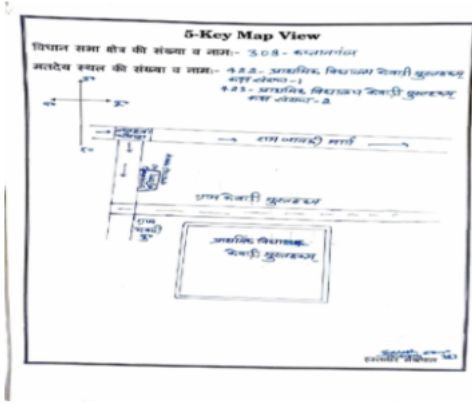

Nazri Naksha