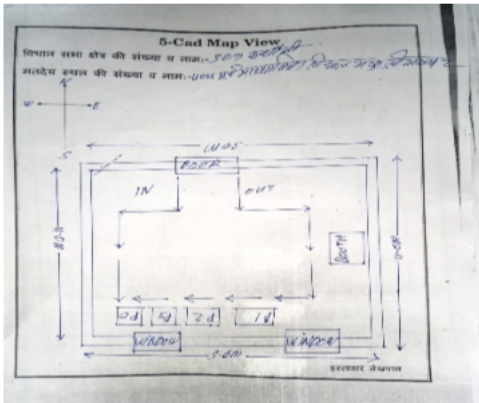

निर्वाचक रजिस्ट्रीकरण अधिकारी

Nazri Naksha

Google Map View

Polling Station Building Front View

Polling Station Front View

Cad View

Key MAP View

|    |                   |                                                                                            |    |                   |                                                                                              |    |                   |                                                                                            |
|----|-------------------|--------------------------------------------------------------------------------------------|----|-------------------|----------------------------------------------------------------------------------------------|----|-------------------|--------------------------------------------------------------------------------------------|
| 1  | TBM2616530        | नाम : राजकुमार<br>पिता का नाम: रामप्रकाश<br>मकान संख्या : 00<br>आयु : 29 लिंग : पुरुष      | 2  | TBM2597250        | नाम : फूलादेवी<br>पिता का नाम: रामशब्द<br>मकान संख्या : ०१<br>आयु : 66 लिंग : महिला          | 3  | TBM0191957        | नाम : राम केश<br>पिता का नाम: राम शब्द<br>मकान संख्या : 1<br>आयु : 43 लिंग : पुरुष         |
| 4  | CTP3092723        | नाम : ऊषा<br>पति का नाम: राज कुमार<br>मकान संख्या : 1<br>आयु : 43 लिंग : महिला             | 5  | TBM1775873        | नाम : राज कुमार<br>पिता का नाम: राम शब्द<br>मकान संख्या : 1<br>आयु : 42 लिंग : पुरुष         | 6  | CTP3092905        | नाम : जितेन्द्र प्रसाद<br>पिता का नाम: रामशब्द<br>मकान संख्या : 1<br>आयु : 39 लिंग : पुरुष |
| 7  | TBM2517720        | नाम : मीला देवी<br>पति का नाम: रामकेश<br>मकान संख्या : 01<br>आयु : 39 लिंग : महिला         | 8  | TBM2034189        | नाम : प्रेम लता<br>पति का नाम: जितेन्द्र प्रसाद<br>मकान संख्या : 01<br>आयु : 38 लिंग : महिला | 9  | CTP2853570        | नाम : वेकारु<br>अन्य: दयाराम<br>मकान संख्या : 2<br>आयु : 67 लिंग : पुरुष                   |
| 10 | UP/36/175/0567240 | नाम : मगरु<br>पिता का नाम: राम आसेर<br>मकान संख्या : 3<br>आयु : 83 लिंग : पुरुष            | 11 | TBM2150928        | नाम : गैलई<br>पिता का नाम: घेनर<br>मकान संख्या : ३<br>आयु : 62 लिंग : पुरुष                  | 12 | UP/36/175/0567242 | नाम : कन्हैयालाल<br>पिता का नाम: मगरु<br>मकान संख्या : 3<br>आयु : 49 लिंग : पुरुष          |
| 13 | CTP3224458        | नाम : निर्मला<br>पति का नाम: कन्हैया लाल<br>मकान संख्या : 3<br>आयु : 47 लिंग : महिला       | 14 | TBM0732065        | नाम : राम रूप<br>पिता का नाम: मगरु<br>मकान संख्या : 3<br>आयु : 35 लिंग : पुरुष               | 15 | TBM1318815        | नाम : पूनम<br>पति का नाम: रामरूप<br>मकान संख्या : 3<br>आयु : 34 लिंग : महिला               |
| 16 | UP/36/175/0567272 | नाम : चन्द्रावती<br>पति का नाम: राम सागर<br>मकान संख्या : 4<br>आयु : 67 लिंग : महिला       | 17 | UP/36/175/0567273 | नाम : गंगाराम<br>पिता का नाम: भगेलू<br>मकान संख्या : 4<br>आयु : 49 लिंग : पुरुष              | 18 | TBM1317510        | नाम : राम उग्रह<br>पिता का नाम: भगेलू यादव<br>मकान संख्या : 4<br>आयु : 49 लिंग : पुरुष     |
| 19 | TBM0458463        | नाम : सुनीता<br>पति का नाम: गंगाराम<br>मकान संख्या : 4<br>आयु : 47 लिंग : महिला            | 20 | TBM0458521        | नाम : संतोष<br>पिता का नाम: भगेलू<br>मकान संख्या : 4<br>आयु : 41 लिंग : पुरुष                | 21 | CTP3224078        | नाम : मगरु<br>पिता का नाम: कोमल<br>मकान संख्या : 4<br>आयु : 41 लिंग : पुरुष                |
| 22 | TBM1317544        | नाम : आरती देवी<br>पति का नाम: मगरु<br>मकान संख्या : 4<br>आयु : 40 लिंग : महिला            | 23 | TBM0731802        | नाम : बनवारी<br>पिता का नाम: कोमल<br>मकान संख्या : 4<br>आयु : 39 लिंग : पुरुष                | 24 | CTP3223930        | नाम : दिलीप कुमार<br>पिता का नाम: भगेलू<br>मकान संख्या : 4<br>आयु : 38 लिंग : पुरुष        |
| 25 | TBM0731794        | नाम : किरन देवी<br>पति का नाम: बनवारी<br>मकान संख्या : 4<br>आयु : 38 लिंग : महिला          | 26 | TBM3113206        | नाम : उमेश कुमार<br>पिता का नाम: राम किशोर<br>मकान संख्या : 04<br>आयु : 38 लिंग : पुरुष      | 27 | TBM2150829        | नाम : उर्मिला देवी<br>पति का नाम: कपिल देव<br>मकान संख्या : ४<br>आयु : 37 लिंग : महिला     |
| 28 | TBM2597334        | नाम : उर्मिला यादव<br>पति का नाम: दिलीप कुमार<br>मकान संख्या : ०४<br>आयु : 31 लिंग : महिला | 29 | TBM3283124        | नाम : मदन<br>पिता का नाम: खुटहना<br>मकान संख्या : खुटहना<br>आयु : 22 लिंग : पुरुष            | 30 | UP/36/175/0567244 | नाम : चांदनी<br>पति का नाम: राम चरित्र<br>मकान संख्या : 4क<br>आयु : 73 लिंग : महिला        |