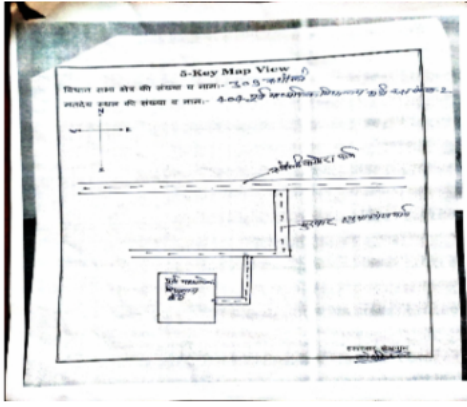

Nazri Naksha