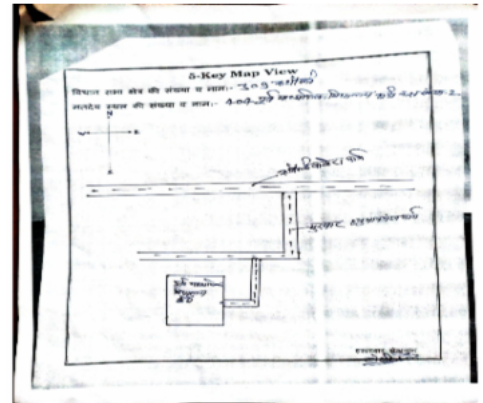

निर्वाचक रजिस्ट्रीकरण अधिकारी

Nazri Naksha

Google Map View

Polling Station Building Front View

Polling Station Front View

Cad View

Key MAP View

|    |                   |                                                                                            |    |                   |                                                                                              |    |                   |                                                                                            |
|----|-------------------|--------------------------------------------------------------------------------------------|----|-------------------|----------------------------------------------------------------------------------------------|----|-------------------|--------------------------------------------------------------------------------------------|
| 1  | TBM2616530        | नाम : राजकुमार<br>पिता का नाम: रामप्रकाश<br>मकान संख्या : 00<br>आयु : 29 लिंग : पुरुष      | 2  | TBM2597250        | नाम : फूलादेवी<br>पिता का नाम: रामशब्द<br>मकान संख्या : ०१<br>आयु : 66 लिंग : महिला          | 3  | TBM0191957        | नाम : राम केश<br>पिता का नाम: राम शब्द<br>मकान संख्या : 1<br>आयु : 43 लिंग : पुरुष         |
| 4  | CTP3092723        | नाम : ऊषा<br>पति का नाम: राज कुमार<br>मकान संख्या : 1<br>आयु : 43 लिंग : महिला             | 5  | TBM1775873        | नाम : राज कुमार<br>पिता का नाम: राम शब्द<br>मकान संख्या : 1<br>आयु : 42 लिंग : पुरुष         | 6  | CTP3092905        | नाम : जितेन्द्र प्रसाद<br>पिता का नाम: रामशब्द<br>मकान संख्या : 1<br>आयु : 39 लिंग : पुरुष |
| 7  | TBM2517720        | नाम : मीला देवी<br>पति का नाम: रामकेश<br>मकान संख्या : 01<br>आयु : 39 लिंग : महिला         | 8  | TBM2034189        | नाम : प्रेम लता<br>पति का नाम: जितेन्द्र प्रसाद<br>मकान संख्या : 01<br>आयु : 38 लिंग : महिला | 9  | CTP2853570        | नाम : वेकारु<br>अन्य: दयाराम<br>मकान संख्या : 2<br>आयु : 67 लिंग : पुरुष                   |
| 10 | UP/36/175/0567240 | नाम : मगरु<br>पिता का नाम: राम आसेर<br>मकान संख्या : 3<br>आयु : 83 लिंग : पुरुष            | 11 | TBM2150928        | नाम : गैलई<br>पिता का नाम: घेनर<br>मकान संख्या : ३<br>आयु : 62 लिंग : पुरुष                  | 12 | UP/36/175/0567242 | नाम : कन्हैयालाल<br>पिता का नाम: मगरु<br>मकान संख्या : 3<br>आयु : 49 लिंग : पुरुष          |
| 13 | CTP3224458        | नाम : निर्मला<br>पति का नाम: कन्हैया लाल<br>मकान संख्या : 3<br>आयु : 47 लिंग : महिला       | 14 | TBM0732065        | नाम : राम रूप<br>पिता का नाम: मगरु<br>मकान संख्या : 3<br>आयु : 35 लिंग : पुरुष               | 15 | TBM1318815        | नाम : पूनम<br>पति का नाम: रामरूप<br>मकान संख्या : 3<br>आयु : 34 लिंग : महिला               |
| 16 | UP/36/175/0567272 | नाम : चन्द्रावती<br>पति का नाम: राम सागर<br>मकान संख्या : 4<br>आयु : 67 लिंग : महिला       | 17 | UP/36/175/0567273 | नाम : गंगाराम<br>पिता का नाम: भगेलू<br>मकान संख्या : 4<br>आयु : 49 लिंग : पुरुष              | 18 | TBM1317510        | नाम : राम उग्रह<br>पिता का नाम: भगेलू यादव<br>मकान संख्या : 4<br>आयु : 49 लिंग : पुरुष     |
| 19 | TBM0458463        | नाम : सुनीता<br>पति का नाम: गंगाराम<br>मकान संख्या : 4<br>आयु : 47 लिंग : महिला            | 20 | TBM0458521        | नाम : संतोष<br>पिता का नाम: भगेलू<br>मकान संख्या : 4<br>आयु : 41 लिंग : पुरुष                | 21 | CTP3224078        | नाम : मगरु<br>पिता का नाम: कोमल<br>मकान संख्या : 4<br>आयु : 41 लिंग : पुरुष                |
| 22 | TBM1317544        | नाम : आरती देवी<br>पति का नाम: मगरु<br>मकान संख्या : 4<br>आयु : 40 लिंग : महिला            | 23 | TBM0731802        | नाम : बनवारी<br>पिता का नाम: कोमल<br>मकान संख्या : 4<br>आयु : 39 लिंग : पुरुष                | 24 | CTP3223930        | नाम : दिलीप कुमार<br>पिता का नाम: भगेलू<br>मकान संख्या : 4<br>आयु : 38 लिंग : पुरुष        |
| 25 | TBM0731794        | नाम : किरन देवी<br>पति का नाम: बनवारी<br>मकान संख्या : 4<br>आयु : 38 लिंग : महिला          | 26 | TBM3113206        | नाम : उमेश कुमार<br>पिता का नाम: राम किशोर<br>मकान संख्या : 04<br>आयु : 38 लिंग : पुरुष      | 27 | TBM2150829        | नाम : उर्मिला देवी<br>पति का नाम: कपिल देव<br>मकान संख्या : ४<br>आयु : 37 लिंग : महिला     |
| 28 | TBM2597334        | नाम : उर्मिला यादव<br>पति का नाम: दिलीप कुमार<br>मकान संख्या : ०४<br>आयु : 31 लिंग : महिला | 29 | TBM3283124        | नाम : मदन<br>पिता का नाम: खुटहना<br>मकान संख्या : खुटहना<br>आयु : 22 लिंग : पुरुष            | 30 | UP/36/175/0567244 | नाम : चांदनी<br>पति का नाम: राम चरित्र<br>मकान संख्या : 4क<br>आयु : 73 लिंग : महिला        |