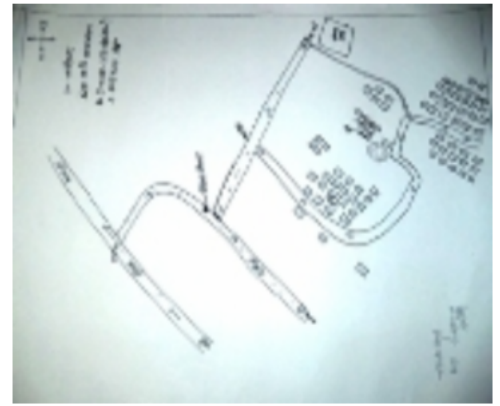

निर्वाचक रजिस्ट्रीकरण अधिकारी

Nazri Naksha

Google Map View

Polling Station Building Front View

Polling Station Front View

Cad View

Key MAP View

|  |                                     |   |                                     |  |                                     |
|--|-------------------------------------|---|-------------------------------------|--|-------------------------------------|
| 1<br>नाम : हददीश<br>पिता का नाम: सैफुल्लाह<br>मकान संख्या : 1<br>आयु : 63 लिंग : पुरुष         | ZDD0855353<br>फोटो उपलब्ध है        | 2<br>नाम : मोहम्मद जलील<br>पिता का नाम: सैफुल्लाह<br>मकान संख्या : 1<br>आयु : 62 लिंग : पुरुष   | UP/34/168/0591321<br>फोटो उपलब्ध है | 3<br>नाम : जाहिदा<br>पति का नाम: हदीश मो<br>मकान संख्या : 1<br>आयु : 60 लिंग : महिला           | UP/34/168/0591322<br>फोटो उपलब्ध है |
| # 4<br>नाम : मो मुस्तकीम<br>पिता का नाम: मो जलील<br>मकान संख्या : 1<br>आयु : 45 लिंग : पुरुष   | ZDD0196089<br>फोटो उपलब्ध है        | 5<br>नाम : मुमताजअली<br>पिता का नाम: जलील<br>मकान संख्या : 1<br>आयु : 43 लिंग : पुरुष           | ZDD0196071<br>फोटो उपलब्ध है        | 6<br>नाम : सोनी<br>पति का नाम: शब्बीर<br>मकान संख्या : 01<br>आयु : 41 लिंग : महिला             | ZDD1574441<br>फोटो उपलब्ध है        |
| 7<br>नाम : शब्बीर<br>पिता का नाम: वाजिद<br>मकान संख्या : 01<br>आयु : 41 लिंग : पुरुष           | ZDD1197375<br>फोटो उपलब्ध है        | 8<br>नाम : आसमा खातून<br>पति का नाम: मुमताज अली<br>मकान संख्या : 1<br>आयु : 41 लिंग : महिला     | ZDD0195982<br>फोटो उपलब्ध है        | 9<br>नाम : अकबर अली<br>पिता का नाम: बाजिद<br>मकान संख्या : 1<br>आयु : 39 लिंग : पुरुष          | ZDD0196147<br>फोटो उपलब्ध है        |
| 10<br>नाम : सिराज अली<br>पिता का नाम: जलील<br>मकान संख्या : 1<br>आयु : 36 लिंग : पुरुष         | ZDD0196121<br>फोटो उपलब्ध है        | 11<br>नाम : रमजान अली<br>पिता का नाम: हदीश<br>मकान संख्या : १<br>आयु : 28 लिंग : पुरुष          | ZDD2429447<br>फोटो उपलब्ध है        | 12<br>नाम : सहीबुननिशा<br>पति का नाम: अजी मुल्लाह<br>मकान संख्या : 2<br>आयु : 54 लिंग : महिला  | ZDD0196022<br>फोटो उपलब्ध है        |
| 13<br>नाम : जुम्नन अली<br>पिता का नाम: अजी मुल्लाह<br>मकान संख्या : 2<br>आयु : 39 लिंग : पुरुष | ZDD0196048<br>फोटो उपलब्ध है        | 14<br>नाम : हदीसुन निशा<br>पति का नाम: मुस्लिम<br>मकान संख्या : 2<br>आयु : 38 लिंग : महिला      | ZDD0196063<br>फोटो उपलब्ध है        | 15<br>नाम : लाल मोहम्मद<br>पिता का नाम: अजीमुल्लाह<br>मकान संख्या : २<br>आयु : 35 लिंग : पुरुष | ZDD2275501<br>फोटो उपलब्ध है        |
| 16<br>नाम : जरीना<br>पति का नाम: लाल मोहम्मद<br>मकान संख्या : 2<br>आयु : 35 लिंग : महिला       | ZDD3106994<br>फोटो उपलब्ध है        | 17<br>नाम : अतरूननिशा<br>पति का नाम: शाकिर अली<br>मकान संख्या : 3<br>आयु : 50 लिंग : महिला      | ZDD1214337<br>फोटो उपलब्ध है        | 18<br>नाम : सकीला<br>पति का नाम: हबीबुल्लाह<br>मकान संख्या : 4<br>आयु : 80 लिंग : महिला        | UP/34/168/0591306<br>फोटो उपलब्ध है |
| 19<br>नाम : हबीबुल्लाह<br>पिता का नाम: अली मो<br>मकान संख्या : 4<br>आयु : 80 लिंग : पुरुष      | ZDD0599654<br>फोटो उपलब्ध है        | 20<br>नाम : मंजूलन निशा<br>पति का नाम: रसीद दुल्लाह<br>मकान संख्या : 4<br>आयु : 80 लिंग : महिला | UP/34/168/0591303<br>फोटो उपलब्ध है | 21<br>नाम : नबीरहम...<br>पिता का नाम: हबीबुल्लाह<br>मकान संख्या : 4<br>आयु : 58 लिंग : पुरुष   | UP/34/168/0591305<br>फोटो उपलब्ध है |
| 22<br>नाम : खलीकुननिशा<br>पति का नाम: नबीरहम<br>मकान संख्या : 4<br>आयु : 56 लिंग : महिला       | UP/34/168/0591307<br>फोटो उपलब्ध है | 23<br>नाम : महबूब आलम<br>पिता का नाम: हबीबुल्लाह<br>मकान संख्या : 4<br>आयु : 38 लिंग : पुरुष    | ZDD0196105<br>फोटो उपलब्ध है        | 24<br>नाम : मैहरूननिशा<br>पति का नाम: महबूब आलम<br>मकान संख्या : 04<br>आयु : 36 लिंग : महिला   | ZDD1197342<br>फोटो उपलब्ध है        |
| 25<br>नाम : सबरे आलम<br>पिता का नाम: नबीरहम<br>मकान संख्या : 04<br>आयु : 34 लिंग : पुरुष       | ZDD1197367<br>फोटो उपलब्ध है        | 26<br>नाम : अजमेरुन<br>पति का नाम: कैसर अली<br>मकान संख्या : 4<br>आयु : 31 लिंग : महिला         | ZDD2863298<br>फोटो उपलब्ध है        | 27<br>नाम : नजरे आलम<br>पिता का नाम: नबी रहम<br>मकान संख्या : ४<br>आयु : 28 लिंग : पुरुष       | ZDD2359693<br>फोटो उपलब्ध है        |
| 28<br>नाम : शाहआलम<br>पिता का नाम: नबी रहम<br>मकान संख्या : 4<br>आयु : 25 लिंग : पुरुष         | ZDD3107018<br>फोटो उपलब्ध है        | 29<br>नाम : समरुल्लाह<br>पिता का नाम: अब्दुल<br>मकान संख्या : 5<br>आयु : 60 लिंग : पुरुष        | ZDD1214428<br>फोटो उपलब्ध है        | 30<br>नाम : वलीउल्लाह<br>पिता का नाम: समरुल्लाह<br>मकान संख्या : 5<br>आयु : 36 लिंग : पुरुष    | ZDD1214410<br>फोटो उपलब्ध है        |